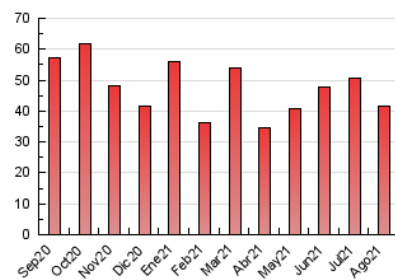

Páginas (x 1000)