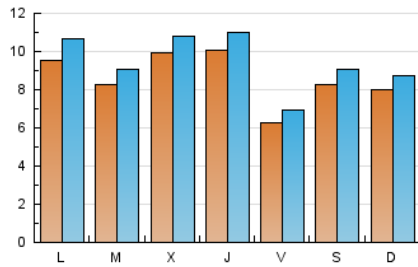

4. Gráficas (Nacional e Internacional)

4.1 Por día de la semana (promedio)

N. únicos / Visitas (x 100)