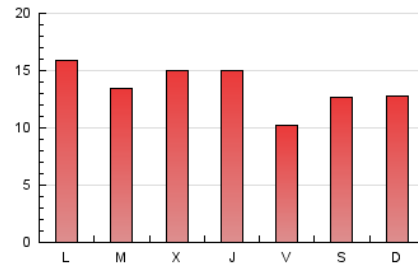

### 3. Por día del mes (Nacional e Internacional)

Día	N. únicos	Visitas	Páginas	Día	N. únicos	Visitas	Páginas	Día	N. únicos	Visitas	Páginas
1	778	848	1.114	11	810	877	1.311	21	832	903	1.390
2	1.053	1.146	1.497	12	1.012	1.107	1.522	22	800	890	1.461
3	963	1.047	1.454	13	527	591	1.026	23	846	971	1.565
4	956	1.053	1.449	14	1.133	1.246	1.572	24	725	837	1.356
5	692	776	1.125	15	618	676	964	25	691	774	1.172
6	634	701	1.017	16	620	687	1.209	26	945	1.080	1.520
7	510	569	759	17	646	724	1.166	27	734	804	1.124
8	638	703	1.039	18	1.508	1.625	2.066	28	823	915	1.343
9	627	714	1.177	19	1.365	1.437	1.820	29	1.155	1.261	1.833
10	449	502	763	20	624	679	942	30	1.636	1.829	2.515
								31	1.336	1.437	1.972

4. Gráficas (Nacional e Internacional)

4.1 Por día de la semana (promedio)

N. únicos / Visitas (x 100)

Páginas (x 100)

4.2 Por franja horaria (promedio)

Visitas (x 1000)

Páginas (x 1000)

4.3 Por meses