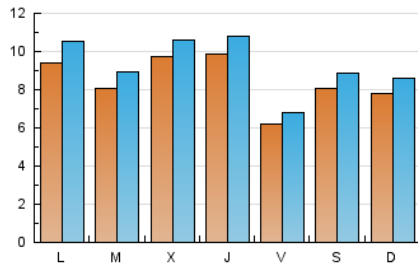

4. Gráficas (Nacional)

4.1 Por día de la semana (promedio)

N. únicos / Visitas (x 100)