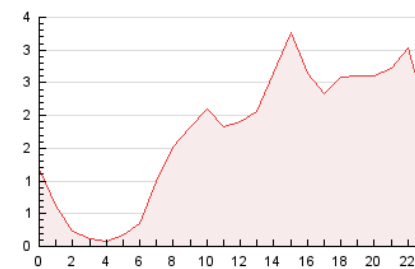

#### 3. Por día del mes (Nacional)

Día	N. únicos	Visitas	Páginas	Día	N. únicos	Visitas	Páginas	Día	N. únicos	Visitas	Páginas
1	759	828	1.079	11	797	863	1.297	21	809	879	1.347
2	1.041	1.134	1.481	12	1.006	1.102	1.517	22	780	866	1.413
3	946	1.029	1.434	13	523	585	1.021	23	825	952	1.552
4	930	1.023	1.406	14	1.114	1.224	1.540	24	711	821	1.340
5	681	765	1.112	15	602	657	924	25	680	761	1.161
6	619	684	995	16	608	675	1.198	26	915	1.050	1.494
7	505	564	745	17	632	709	1.152	27	722	790	1.091
8	635	700	1.025	18	1.478	1.596	2.047	28	796	885	1.310
9	623	710	1.174	19	1.340	1.412	1.797	29	1.137	1.243	1.808
10	439	491	746	20	615	670	934	30	1.611	1.803	2.464
								31	1.309	1.410	1.952

4. Gráficas (Nacional)

4.1 Por día de la semana (promedio)

N. únicos / Visitas (x 100)

Páginas (x 100)

4.2 Por franja horaria (promedio)

Visitas (x 1000)

Páginas (x 1000)

4.3 Por meses