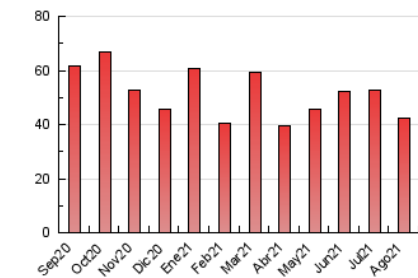

Páginas (x 1000)