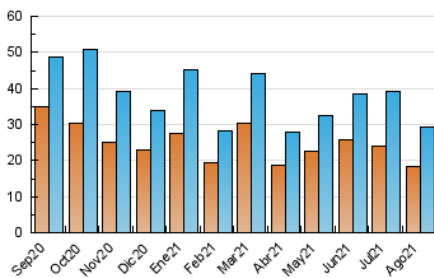

### 3. Por día del mes (Nacional e Internacional)

Día	N. únicos	Visitas	Páginas	Día	N. únicos	Visitas	Páginas	Día	N. únicos	Visitas	Páginas
1	778	848	1.114	11	810	877	1.311	21	832	903	1.390
2	1.053	1.146	1.497	12	1.012	1.107	1.522	22	800	890	1.461
3	963	1.047	1.454	13	527	591	1.026	23	846	971	1.565
4	956	1.053	1.449	14	1.133	1.246	1.572	24	725	837	1.356
5	692	776	1.125	15	618	676	964	25	691	774	1.172
6	634	701	1.017	16	620	687	1.209	26	945	1.080	1.520
7	510	569	759	17	646	724	1.166	27	734	804	1.124
8	638	703	1.039	18	1.508	1.625	2.066	28	823	915	1.343
9	627	714	1.177	19	1.365	1.437	1.820	29	1.155	1.261	1.833
10	449	502	763	20	624	679	942	30	1.636	1.829	2.515
								31	1.336	1.437	1.972

4. Gráficas (Nacional e Internacional)

4.1 Por día de la semana (promedio)

N. únicos / Visitas (x 100)

Páginas (x 100)

4.2 Por franja horaria (promedio)

Visitas (x 1000)

Páginas (x 1000)

4.3 Por meses

N. únicos / Visitas (x 1000)

Páginas (x 1000)