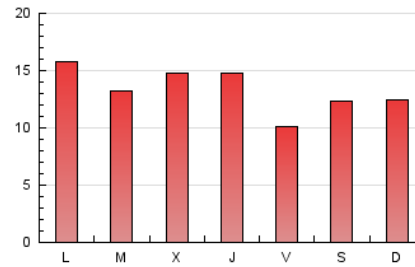

#### 3. Por día del mes (Nacional)

Día	N. únicos	Visitas	Páginas	Día	N. únicos	Visitas	Páginas	Día	N. únicos	Visitas	Páginas
1	759	828	1.079	11	797	863	1.297	21	809	879	1.347
2	1.041	1.134	1.481	12	1.006	1.102	1.517	22	780	866	1.413
3	946	1.029	1.434	13	523	585	1.021	23	825	952	1.552
4	930	1.023	1.406	14	1.114	1.224	1.540	24	711	821	1.340
5	681	765	1.112	15	602	657	924	25	680	761	1.161
6	619	684	995	16	608	675	1.198	26	915	1.050	1.494
7	505	564	745	17	632	709	1.152	27	722	790	1.091
8	635	700	1.025	18	1.478	1.596	2.047	28	796	885	1.310
9	623	710	1.174	19	1.340	1.412	1.797	29	1.137	1.243	1.808
10	439	491	746	20	615	670	934	30	1.611	1.803	2.464
								31	1.309	1.410	1.952

4. Gráficas (Nacional)

4.1 Por día de la semana (promedio)

N. únicos / Visitas (x 100)

Páginas (x 100)

4.2 Por franja horaria (promedio)

Visitas (x 1000)

Páginas (x 1000)

4.3 Por meses