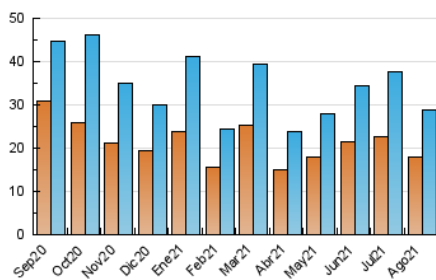

#### 3. Por día del mes (Nacional)

Día	N. únicos	Visitas	Páginas	Día	N. únicos	Visitas	Páginas	Día	N. únicos	Visitas	Páginas
1	759	828	1.079	11	797	863	1.297	21	809	879	1.347
2	1.041	1.134	1.481	12	1.006	1.102	1.517	22	780	866	1.413
3	946	1.029	1.434	13	523	585	1.021	23	825	952	1.552
4	930	1.023	1.406	14	1.114	1.224	1.540	24	711	821	1.340
5	681	765	1.112	15	602	657	924	25	680	761	1.161
6	619	684	995	16	608	675	1.198	26	915	1.050	1.494
7	505	564	745	17	632	709	1.152	27	722	790	1.091
8	635	700	1.025	18	1.478	1.596	2.047	28	796	885	1.310
9	623	710	1.174	19	1.340	1.412	1.797	29	1.137	1.243	1.808
10	439	491	746	20	615	670	934	30	1.611	1.803	2.464
								31	1.309	1.410	1.952

4. Gráficas (Nacional)

4.1 Por día de la semana (promedio)

N. únicos / Visitas (x 100)

Páginas (x 100)

4.2 Por franja horaria (promedio)

Visitas (x 1000)

Páginas (x 1000)

4.3 Por meses

N. únicos / Visitas (x 1000)

Páginas (x 1000)