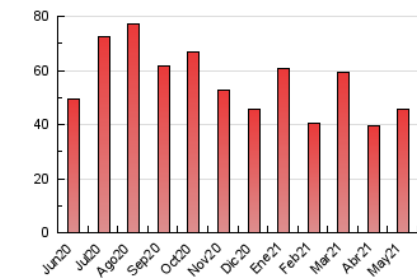

### 3. Por día del mes (Nacional e Internacional)

Día	N. únicos	Visitas	Páginas	Día	N. únicos	Visitas	Páginas	Día	N. únicos	Visitas	Páginas
1	883	951	1.247	11	1.770	1.947	2.743	21	753	814	1.146
2	1.127	1.210	1.653	12	1.393	1.490	2.079	22	473	504	675
3	868	933	1.344	13	1.160	1.273	1.824	23	611	664	971
4	841	926	1.297	14	916	1.004	1.408	24	858	953	1.368
5	884	963	1.300	15	688	737	980	25	736	807	1.207
6	805	883	1.292	16	807	847	1.120	26	708	775	1.225
7	846	924	1.344	17	1.166	1.295	1.813	27	962	1.108	1.707
8	654	705	917	18	1.590	1.770	2.555	28	1.068	1.175	1.601
9	777	856	1.239	19	1.395	1.498	2.022	29	625	671	882
10	800	895	1.348	20	1.311	1.404	1.849	30	1.246	1.346	1.702
								31	1.103	1.181	1.681

#### 4.1 Por día de la semana (promedio)

N. únicos / Visitas (x 100)

Páginas (x 100)

#### 4.2 Por franja horaria (promedio)

Visitas (x 1000)

Páginas (x 1000)

#### 4.3 Por meses

N. únicos / Visitas (x 1000)

Páginas (x 1000)