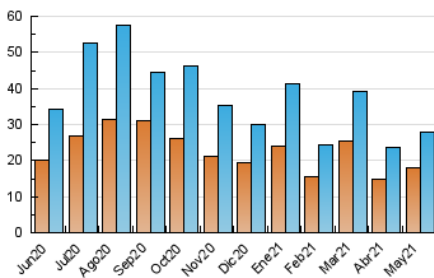

#### 3. Por día del mes (Nacional)

Día	N. únicos	Visitas	Páginas	Día	N. únicos	Visitas	Páginas	Día	N. únicos	Visitas	Páginas
1	751	819	1.109	11	1.583	1.759	2.550	21	629	687	1.009
2	983	1.065	1.494	12	1.218	1.315	1.904	22	396	427	596
3	737	802	1.194	13	988	1.101	1.644	23	490	543	845
4	710	794	1.159	14	756	844	1.246	24	725	820	1.224
5	708	787	1.105	15	591	639	876	25	606	677	1.060
6	663	740	1.146	16	663	702	973	26	548	615	1.059
7	671	748	1.160	17	1.050	1.178	1.660	27	794	939	1.519
8	511	562	774	18	1.393	1.572	2.346	28	901	1.007	1.426
9	645	723	1.087	19	1.226	1.329	1.846	29	511	555	762
10	667	762	1.207	20	1.135	1.227	1.669	30	1.097	1.197	1.547
								31	940	1.018	1.518

4. Gráficas (Nacional)

4.1 Por día de la semana (promedio)

N. únicos / Visitas (x 100)

Páginas (x 100)

4.2 Por franja horaria (promedio)

Visitas (x 1000)

Páginas (x 1000)

4.3 Por meses

N. únicos / Visitas (x 1000)

Páginas (x 1000)