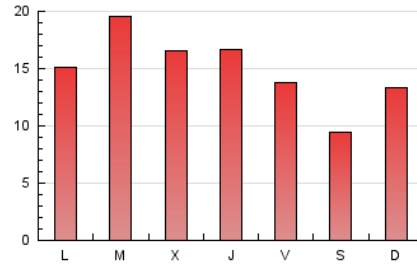

Páginas (x 100)