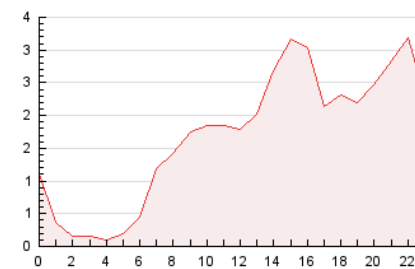

#### 3. Por día del mes (Nacional)

Día	N. únicos	Visitas	Páginas	Día	N. únicos	Visitas	Páginas	Día	N. únicos	Visitas	Páginas
1	751	819	1.109	11	1.583	1.759	2.550	21	629	687	1.009
2	983	1.065	1.494	12	1.218	1.315	1.904	22	396	427	596
3	737	802	1.194	13	988	1.101	1.644	23	490	543	845
4	710	794	1.159	14	756	844	1.246	24	725	820	1.224
5	708	787	1.105	15	591	639	876	25	606	677	1.060
6	663	740	1.146	16	663	702	973	26	548	615	1.059
7	671	748	1.160	17	1.050	1.178	1.660	27	794	939	1.519
8	511	562	774	18	1.393	1.572	2.346	28	901	1.007	1.426
9	645	723	1.087	19	1.226	1.329	1.846	29	511	555	762
10	667	762	1.207	20	1.135	1.227	1.669	30	1.097	1.197	1.547
								31	940	1.018	1.518

4. Gráficas (Nacional)

4.1 Por día de la semana (promedio)

N. únicos / Visitas (x 100)

Páginas (x 100)

4.2 Por franja horaria (promedio)

Visitas (x 1000)

Páginas (x 1000)

4.3 Por meses