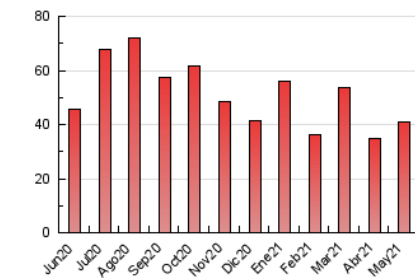

Páginas (x 1000)