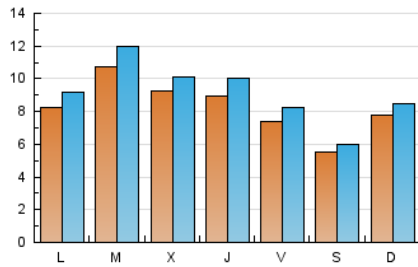

4. Gráficas (Nacional)

4.1 Por día de la semana (promedio)

N. únicos / Visitas (x 100)