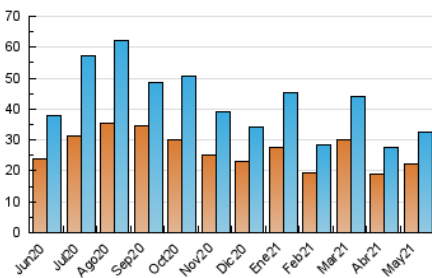

### 3. Por día del mes (Nacional e Internacional)

Día	N. únicos	Visitas	Páginas	Día	N. únicos	Visitas	Páginas	Día	N. únicos	Visitas	Páginas
1	883	951	1.247	11	1.770	1.947	2.743	21	753	814	1.146
2	1.127	1.210	1.653	12	1.393	1.490	2.079	22	473	504	675
3	868	933	1.344	13	1.160	1.273	1.824	23	611	664	971
4	841	926	1.297	14	916	1.004	1.408	24	858	953	1.368
5	884	963	1.300	15	688	737	980	25	736	807	1.207
6	805	883	1.292	16	807	847	1.120	26	708	775	1.225
7	846	924	1.344	17	1.166	1.295	1.813	27	962	1.108	1.707
8	654	705	917	18	1.590	1.770	2.555	28	1.068	1.175	1.601
9	777	856	1.239	19	1.395	1.498	2.022	29	625	671	882
10	800	895	1.348	20	1.311	1.404	1.849	30	1.246	1.346	1.702
								31	1.103	1.181	1.681

#### 4.1 Por día de la semana (promedio)

N. únicos / Visitas (x 100)

Páginas (x 100)

#### 4.2 Por franja horaria (promedio)

Visitas (x 1000)

Páginas (x 1000)

#### 4.3 Por meses

N. únicos / Visitas (x 1000)

Páginas (x 1000)