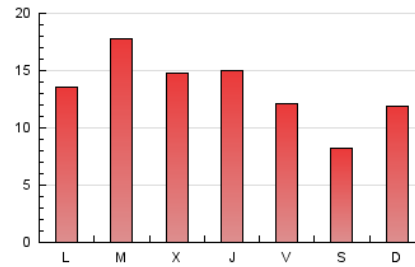

#### 1. Cifras totales y promedios (Nacional)

MES - AÑO	NAVEGADORES UNICOS	VISITAS	PAGINAS
Mayo - 2021	17.829	27.953	40.714
<b>PROMEDIO DIARIO</b>	<b>816</b>	<b>902</b>	<b>1.313</b>
<b>PROMEDIO LUNES-VIERNES</b>	<b>888</b>	<b>987</b>	<b>1.460</b>
<b>PROMEDIO SABADO-DOMINGO</b>	<b>664</b>	<b>723</b>	<b>1.006</b>
<b>PAGINAS / VISITAS</b>	<b>1,46</b>		
<b>DURACION MEDIA VISITAS</b>	<b>0:01:05</b>		
<b>DURACION MEDIA PAGINAS</b>	<b>0:02:22</b>		

#### 3. Por día del mes (Nacional)

Día	N. únicos	Visitas	Páginas	Día	N. únicos	Visitas	Páginas	Día	N. únicos	Visitas	Páginas
1	751	819	1.109	11	1.583	1.759	2.550	21	629	687	1.009
2	983	1.065	1.494	12	1.218	1.315	1.904	22	396	427	596
3	737	802	1.194	13	988	1.101	1.644	23	490	543	845
4	710	794	1.159	14	756	844	1.246	24	725	820	1.224
5	708	787	1.105	15	591	639	876	25	606	677	1.060
6	663	740	1.146	16	663	702	973	26	548	615	1.059
7	671	748	1.160	17	1.050	1.178	1.660	27	794	939	1.519
8	511	562	774	18	1.393	1.572	2.346	28	901	1.007	1.426
9	645	723	1.087	19	1.226	1.329	1.846	29	511	555	762
10	667	762	1.207	20	1.135	1.227	1.669	30	1.097	1.197	1.547
								31	940	1.018	1.518

4. Gráficas (Nacional)

4.1 Por día de la semana (promedio)

N. únicos / Visitas (x 100)

Páginas (x 100)

4.2 Por franja horaria (promedio)

Visitas (x 1000)

Páginas (x 1000)

4.3 Por meses