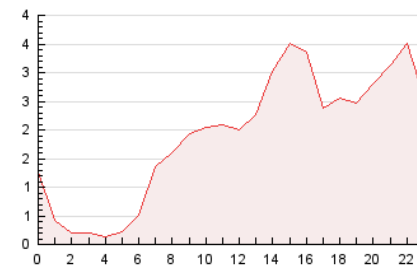

### 3. Por día del mes (Nacional e Internacional)

Día	N. únicos	Visitas	Páginas	Día	N. únicos	Visitas	Páginas	Día	N. únicos	Visitas	Páginas
1	883	951	1.247	11	1.770	1.947	2.743	21	753	814	1.146
2	1.127	1.210	1.653	12	1.393	1.490	2.079	22	473	504	675
3	868	933	1.344	13	1.160	1.273	1.824	23	611	664	971
4	841	926	1.297	14	916	1.004	1.408	24	858	953	1.368
5	884	963	1.300	15	688	737	980	25	736	807	1.207
6	805	883	1.292	16	807	847	1.120	26	708	775	1.225
7	846	924	1.344	17	1.166	1.295	1.813	27	962	1.108	1.707
8	654	705	917	18	1.590	1.770	2.555	28	1.068	1.175	1.601
9	777	856	1.239	19	1.395	1.498	2.022	29	625	671	882
10	800	895	1.348	20	1.311	1.404	1.849	30	1.246	1.346	1.702
								31	1.103	1.181	1.681

### 4. Gráficas (Nacional e Internacional)

#### 4.1 Por día de la semana (promedio)

N. únicos / Visitas (x 100)

Páginas (x 100)

#### 4.2 Por franja horaria (promedio)

Visitas (x 1000)

Páginas (x 1000)