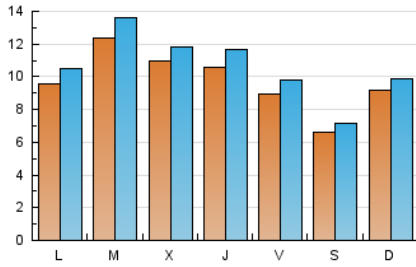

4. Gráficas (Nacional e Internacional)

4.1 Por día de la semana (promedio)

N. únicos / Visitas (x 100)