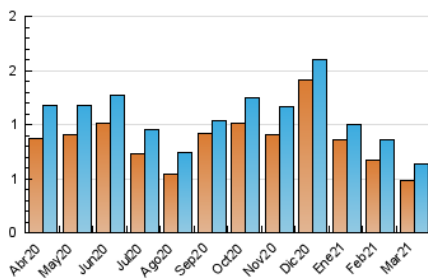

4.3 Por meses

N. únicos / Visitas (x 1000)