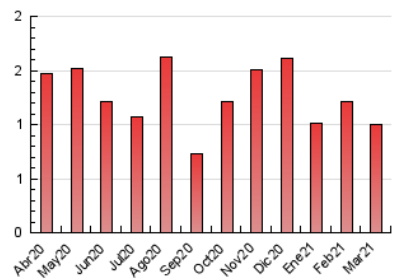

1. Cifras totales y promedios (Nacional)

MES - AÑO	NAVEGADORES UNICOS	VISITAS	PAGINAS
Marzo - 2021	383	531	996
PROMEDIO DIARIO	15	18	33
PROMEDIO LUNES-VIERNES	19	21	41
PROMEDIO SABADO-DOMINGO	5	6	9
PAGINAS / VISITAS	1,88		
DURACION MEDIA VISITAS		0:01:43	
DURACION MEDIA PAGINAS		0:01:58	

2. Secciones (Nacional)

	PAGINAS	%
HOME	397	39.86 %
RESTO	599	60.14 %

3. Por día del mes (Nacional)

Día	N. únicos	Visitas	Páginas	Día	N. únicos	Visitas	Páginas	Día	N. únicos	Visitas	Páginas
1	36	39	57	11	22	23	54	21	2	2	8
2	26	32	77	12	18	19	25	22	11	12	22
3	24	30	61	13	6	6	13	23	15	17	40
4	21	23	43	14	2	2	5	24	8	8	16
5	19	24	47	15	18	21	26	25	11	11	18
6	5	5	6	16	23	26	41	26	9	17	29
7	9	12	17	17	25	33	63	27	4	5	8
8	37	42	72	18	16	18	30	28	*	*	*
9	27	29	43	19	9	10	26	29	12	14	38
10	20	20	26	20	5	7	7	30	10	10	34
								31	14	14	44

[*] Datos no disponibles por causas técnicas.

4. Gráficas (Nacional)

4.1 Por día de la semana (promedio)

N. únicos / Visitas (x 100)

Páginas (x 100)

4.2 Por franja horaria (promedio)

Visitas (x 1000)

Páginas (x 1000)

4.3 Por meses

N. únicos / Visitas (x 1000)

Páginas (x 1000)

5. Observaciones

Este Medio Electrónico de Comunicación ha sido medido por la herramienta Google Analytics de Google

6. Definiciones básicas (Para más información ver Normas Técnicas para el Control de los Medios Electrónicos de Comunicación)