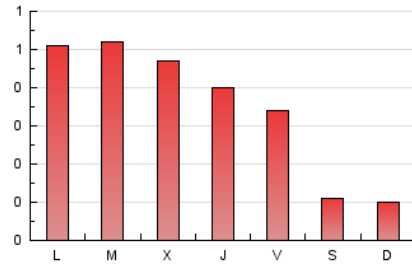

2. Secciones (Nacional e Internacional)

	PAGINAS	%
HOME	488	43.34 %
RESTO	638	56.66 %

3. Por día del mes (Nacional e Internacional)

Día	N. únicos	Visitas	Páginas	Día	N. únicos	Visitas	Páginas	Día	N. únicos	Visitas	Páginas
1	56	59	79	11	23	24	57	21	2	2	8
2	32	38	83	12	19	20	26	22	11	12	22
3	37	43	78	13	9	10	17	23	16	18	41
4	30	32	54	14	8	8	11	24	8	8	16
5	24	29	53	15	25	28	37	25	11	11	18
6	7	7	10	16	31	34	50	26	9	17	29
7	11	14	20	17	29	37	67	27	4	5	8
8	42	47	77	18	16	18	30	28	*	*	*
9	34	36	53	19	9	10	26	29	13	15	39
10	25	25	31	20	5	7	7	30	10	10	34
								31	15	15	45

[*] Datos no disponibles por causas técnicas.

4. Gráficas (Nacional e Internacional)

4.1 Por día de la semana (promedio)

N. únicos / Visitas (x 100)

Páginas (x 100)

4.2 Por franja horaria (promedio)

Visitas (x 1000)