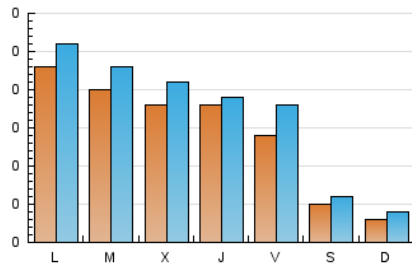

1. Cifras totales y promedios (Nacional)

MES - AÑO	NAVEGADORES UNICOS	VISITAS	PAGINAS
Marzo - 2021	383	531	996
PROMEDIO DIARIO	15	18	33
PROMEDIO LUNES-VIERNES	19	21	41
PROMEDIO SABADO-DOMINGO	5	6	9
PAGINAS / VISITAS	1,88		
DURACION MEDIA VISITAS		0:01:43	
DURACION MEDIA PAGINAS		0:01:58	

2. Secciones (Nacional)

	PAGINAS	%
HOME	397	39.86 %
RESTO	599	60.14 %

3. Por día del mes (Nacional)

Día	N. únicos	Visitas	Páginas	Día	N. únicos	Visitas	Páginas	Día	N. únicos	Visitas	Páginas
1	36	39	57	11	22	23	54	21	2	2	8
2	26	32	77	12	18	19	25	22	11	12	22
3	24	30	61	13	6	6	13	23	15	17	40
4	21	23	43	14	2	2	5	24	8	8	16
5	19	24	47	15	18	21	26	25	11	11	18
6	5	5	6	16	23	26	41	26	9	17	29
7	9	12	17	17	25	33	63	27	4	5	8
8	37	42	72	18	16	18	30	28	*	*	*
9	27	29	43	19	9	10	26	29	12	14	38
10	20	20	26	20	5	7	7	30	10	10	34
								31	14	14	44

[*] Datos no disponibles por causas técnicas.

4. Gráficas (Nacional)

4.1 Por día de la semana (promedio)

N. únicos / Visitas (x 100)

Páginas (x 100)

4.2 Por franja horaria (promedio)

Visitas (x 1000)

Páginas (x 1000)