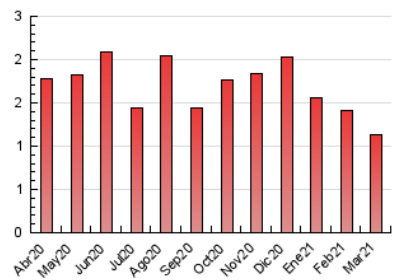

Páginas (x 1000)