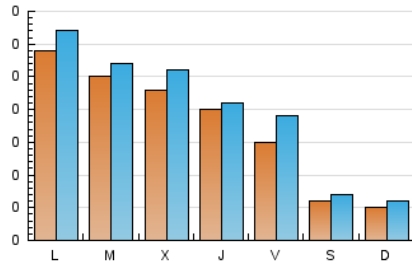

1. Cifras totales y promedios (Nacional e Internacional)

MES - AÑO	NAVEGADORES UNICOS	VISITAS	PAGINAS
Marzo - 2021	488	639	1.126
PROMEDIO DIARIO	19	21	38
PROMEDIO LUNES-VIERNES	23	25	45
PROMEDIO SABADO-DOMINGO	7	8	12
PAGINAS / VISITAS	1,76		
DURACION MEDIA VISITAS	0:01:27		
DURACION MEDIA PAGINAS	0:01:54		

2. Secciones (Nacional e Internacional)

	PAGINAS	%
HOME	488	43.34 %
RESTO	638	56.66 %

3. Por día del mes (Nacional e Internacional)

Día	N. únicos	Visitas	Páginas	Día	N. únicos	Visitas	Páginas	Día	N. únicos	Visitas	Páginas
1	56	59	79	11	23	24	57	21	2	2	8
2	32	38	83	12	19	20	26	22	11	12	22
3	37	43	78	13	9	10	17	23	16	18	41
4	30	32	54	14	8	8	11	24	8	8	16
5	24	29	53	15	25	28	37	25	11	11	18
6	7	7	10	16	31	34	50	26	9	17	29
7	11	14	20	17	29	37	67	27	4	5	8
8	42	47	77	18	16	18	30	28	*	*	*
9	34	36	53	19	9	10	26	29	13	15	39
10	25	25	31	20	5	7	7	30	10	10	34
								31	15	15	45

[*] Datos no disponibles por causas técnicas.

4. Gráficas (Nacional e Internacional)

4.1 Por día de la semana (promedio)

N. únicos / Visitas (x 100)

Páginas (x 100)

4.2 Por franja horaria (promedio)

Visitas (x 1000)