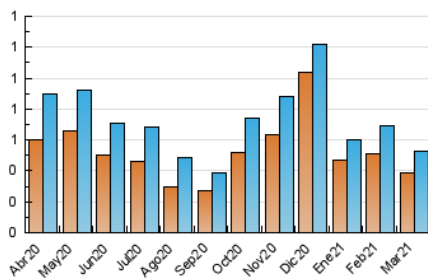

1. Cifras totales y promedios (Nacional)

MES - AÑO	NAVEGADORES UNICOS	VISITAS	PAGINAS
Marzo - 2021	383	531	996
PROMEDIO DIARIO	15	18	33
PROMEDIO LUNES-VIERNES	19	21	41
PROMEDIO SABADO-DOMINGO	5	6	9
PAGINAS / VISITAS	1,88		
DURACION MEDIA VISITAS		0:01:43	
DURACION MEDIA PAGINAS		0:01:58	

2. Secciones (Nacional)

	PAGINAS	%
HOME	397	39.86 %
RESTO	599	60.14 %

3. Por día del mes (Nacional)

Día	N. únicos	Visitas	Páginas	Día	N. únicos	Visitas	Páginas	Día	N. únicos	Visitas	Páginas
1	36	39	57	11	22	23	54	21	2	2	8
2	26	32	77	12	18	19	25	22	11	12	22
3	24	30	61	13	6	6	13	23	15	17	40
4	21	23	43	14	2	2	5	24	8	8	16
5	19	24	47	15	18	21	26	25	11	11	18
6	5	5	6	16	23	26	41	26	9	17	29
7	9	12	17	17	25	33	63	27	4	5	8
8	37	42	72	18	16	18	30	28	*	*	*
9	27	29	43	19	9	10	26	29	12	14	38
10	20	20	26	20	5	7	7	30	10	10	34
								31	14	14	44

[*] Datos no disponibles por causas técnicas.

4. Gráficas (Nacional)

4.1 Por día de la semana (promedio)

N. únicos / Visitas (x 100)

Páginas (x 100)

4.2 Por franja horaria (promedio)

Visitas (x 1000)

Páginas (x 1000)

4.3 Por meses

N. únicos / Visitas (x 1000)

Páginas (x 1000)

5. Observaciones

Este Medio Electrónico de Comunicación ha sido medido por la herramienta Google Analytics de Google

6. Definiciones básicas (Para más información ver Normas Técnicas para el Control de los Medios Electrónicos de Comunicación)