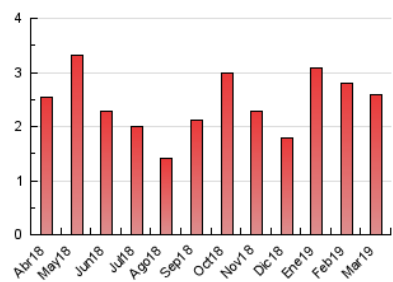

Páginas (x 1000)