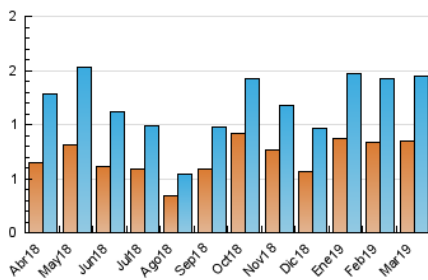

4.3 Por meses

N. únicos / Visitas (x 1000)