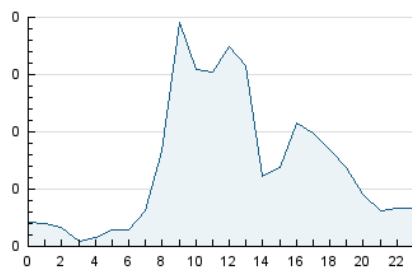

2. Secciones (Nacional e Internacional)

	PAGINAS	%
HOME	1.074	41.64 %
RESTO	1.505	58.36 %

3. Por día del mes (Nacional e Internacional)

Día	N. únicos	Visitas	Páginas	Día	N. únicos	Visitas	Páginas	Día	N. únicos	Visitas	Páginas
1	52	67	76	11	55	79	134	21	64	81	123
2	24	26	30	12	70	87	118	22	46	56	83
3	27	33	43	13	66	70	116	23	16	16	19
4	56	63	109	14	62	79	100	24	14	14	19
5	55	69	113	15	52	71	130	25	61	75	116
6	66	84	140	16	14	15	22	26	58	67	98
7	67	78	114	17	12	15	23	27	60	79	125
8	51	58	112	18	69	87	130	28	58	68	110
9	17	21	33	19	52	67	104	29	35	46	72
10	11	12	15	20	56	72	121	30	11	13	16
								31	13	14	15

4. Gráficas (Nacional e Internacional)

4.1 Por día de la semana (promedio)

N. únicos / Visitas (x 100)

Páginas (x 100)

4.2 Por franja horaria (promedio)

Visitas (x 1000)

Páginas (x 1000)

4.3 Por meses