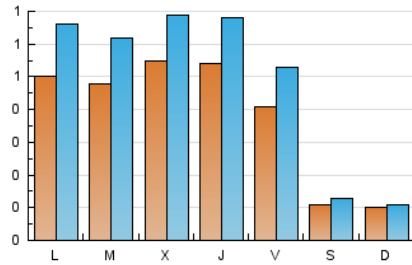

1. Cifras totales y promedios (Nacional)

MES - AÑO	NAVEGADORES UNICOS	VISITAS	PAGINAS
Marzo - 2019	842	1.442	2.312
PROMEDIO DIARIO	37	47	75
PROMEDIO LUNES-VIERNES	49	63	102
PROMEDIO SABADO-DOMINGO	11	12	17
PAGINAS / VISITAS	1,60		
DURACION MEDIA VISITAS	0:01:15		
DURACION MEDIA PAGINAS	0:02:05		

2. Secciones (Nacional)

	PAGINAS	%
HOME	880	38.06 %
RESTO	1.432	61.94 %

3. Por día del mes (Nacional)

Día	N. únicos	Visitas	Páginas	Día	N. únicos	Visitas	Páginas	Día	N. únicos	Visitas	Páginas
1	45	60	69	11	47	71	120	21	56	73	115
2	11	12	15	12	64	81	111	22	38	48	73
3	11	12	17	13	60	64	110	23	12	12	15
4	49	56	102	14	54	71	91	24	10	10	15
5	45	59	102	15	48	66	124	25	49	63	104
6	57	75	127	16	10	11	18	26	43	52	80
7	56	67	103	17	11	14	22	27	54	73	119
8	43	50	104	18	56	74	117	28	49	59	99
9	11	15	27	19	40	55	92	29	31	42	68
10	8	9	12	20	48	64	113	30	11	13	16
								31	10	11	12

4. Gráficas (Nacional)

4.1 Por día de la semana (promedio)

N. únicos / Visitas (x 100)

Páginas (x 100)

4.2 Por franja horaria (promedio)

Visitas (x 1000)

Páginas (x 1000)

4.3 Por meses