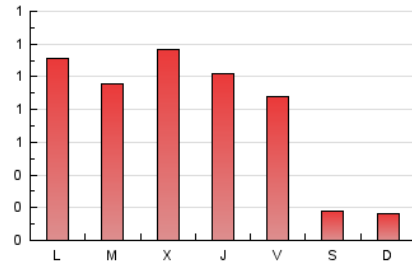

1. Cifras totales y promedios (Nacional)

MES - AÑO	NAVEGADORES UNICOS	VISITAS	PAGINAS
Marzo - 2019	842	1.442	2.312
PROMEDIO DIARIO	37	47	75
PROMEDIO LUNES-VIERNES	49	63	102
PROMEDIO SABADO-DOMINGO	11	12	17
PAGINAS / VISITAS	1,60		
DURACION MEDIA VISITAS	0:01:15		
DURACION MEDIA PAGINAS	0:02:05		

2. Secciones (Nacional)

	PAGINAS	%
HOME	880	38.06 %
RESTO	1.432	61.94 %

3. Por día del mes (Nacional)

Día	N. únicos	Visitas	Páginas	Día	N. únicos	Visitas	Páginas	Día	N. únicos	Visitas	Páginas
1	45	60	69	11	47	71	120	21	56	73	115
2	11	12	15	12	64	81	111	22	38	48	73
3	11	12	17	13	60	64	110	23	12	12	15
4	49	56	102	14	54	71	91	24	10	10	15
5	45	59	102	15	48	66	124	25	49	63	104
6	57	75	127	16	10	11	18	26	43	52	80
7	56	67	103	17	11	14	22	27	54	73	119
8	43	50	104	18	56	74	117	28	49	59	99
9	11	15	27	19	40	55	92	29	31	42	68
10	8	9	12	20	48	64	113	30	11	13	16
								31	10	11	12

4. Gráficas (Nacional)

4.1 Por día de la semana (promedio)

N. únicos / Visitas (x 100)

Páginas (x 100)

4.2 Por franja horaria (promedio)

Visitas (x 1000)

Páginas (x 1000)

4.3 Por meses