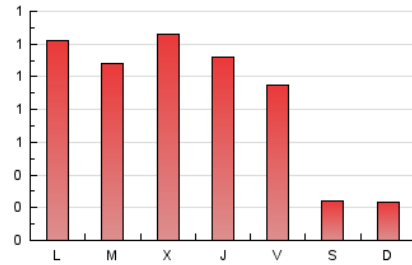

1. Cifras totales y promedios (Nacional e Internacional)

MES - AÑO	NAVEGADORES UNICOS	VISITAS	PAGINAS
Marzo - 2019	1.053	1.682	2.579
PROMEDIO DIARIO	44	54	83
PROMEDIO LUNES-VIERNES	58	72	112
PROMEDIO SABADO-DOMINGO	16	18	24
PAGINAS / VISITAS	1,53		
DURACION MEDIA VISITAS	0:01:06		
DURACION MEDIA PAGINAS	0:02:04		

2. Secciones (Nacional e Internacional)

	PAGINAS	%
HOME	1.074	41.64 %
RESTO	1.505	58.36 %

3. Por día del mes (Nacional e Internacional)

Día	N. únicos	Visitas	Páginas	Día	N. únicos	Visitas	Páginas	Día	N. únicos	Visitas	Páginas
1	52	67	76	11	55	79	134	21	64	81	123
2	24	26	30	12	70	87	118	22	46	56	83
3	27	33	43	13	66	70	116	23	16	16	19
4	56	63	109	14	62	79	100	24	14	14	19
5	55	69	113	15	52	71	130	25	61	75	116
6	66	84	140	16	14	15	22	26	58	67	98
7	67	78	114	17	12	15	23	27	60	79	125
8	51	58	112	18	69	87	130	28	58	68	110
9	17	21	33	19	52	67	104	29	35	46	72
10	11	12	15	20	56	72	121	30	11	13	16
								31	13	14	15

4. Gráficas (Nacional e Internacional)

4.1 Por día de la semana (promedio)

N. únicos / Visitas (x 100)

Páginas (x 100)

4.2 Por franja horaria (promedio)

Visitas (x 1000)

Páginas (x 1000)

4.3 Por meses