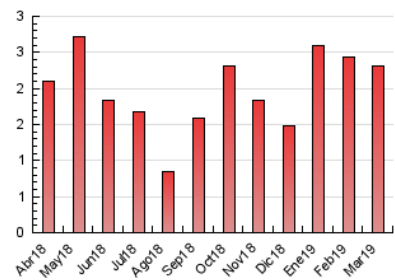

Páginas (x 1000)