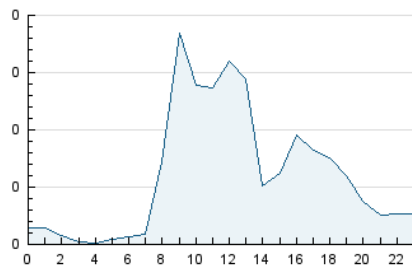

2. Secciones (Nacional)

	PAGINAS	%
HOME	880	38.06 %
RESTO	1.432	61.94 %

3. Por día del mes (Nacional)

Día	N. únicos	Visitas	Páginas	Día	N. únicos	Visitas	Páginas	Día	N. únicos	Visitas	Páginas
1	45	60	69	11	47	71	120	21	56	73	115
2	11	12	15	12	64	81	111	22	38	48	73
3	11	12	17	13	60	64	110	23	12	12	15
4	49	56	102	14	54	71	91	24	10	10	15
5	45	59	102	15	48	66	124	25	49	63	104
6	57	75	127	16	10	11	18	26	43	52	80
7	56	67	103	17	11	14	22	27	54	73	119
8	43	50	104	18	56	74	117	28	49	59	99
9	11	15	27	19	40	55	92	29	31	42	68
10	8	9	12	20	48	64	113	30	11	13	16
								31	10	11	12

4. Gráficas (Nacional)

4.1 Por día de la semana (promedio)

N. únicos / Visitas (x 100)

Páginas (x 100)

4.2 Por franja horaria (promedio)

Visitas (x 1000)

Páginas (x 1000)

4.3 Por meses

Página Vista:

Conjunto de ficheros enviado a un usuario como resultado de una petición del mismo recibida por el servidor. Cuando la página está formada por varios marcos (frames), el conjunto de los mismos tendrá, a efectos de cómputo, la consideración de una página unitaria.