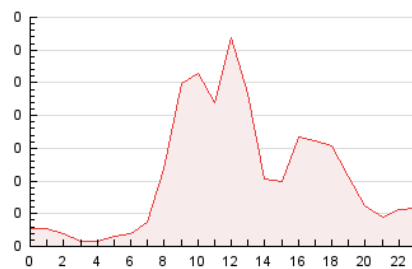

2. Secciones (Nacional e Internacional)

	PAGINAS	%
HOME	1.074	41.64 %
RESTO	1.505	58.36 %

3. Por día del mes (Nacional e Internacional)

Día	N. únicos	Visitas	Páginas	Día	N. únicos	Visitas	Páginas	Día	N. únicos	Visitas	Páginas
1	52	67	76	11	55	79	134	21	64	81	123
2	24	26	30	12	70	87	118	22	46	56	83
3	27	33	43	13	66	70	116	23	16	16	19
4	56	63	109	14	62	79	100	24	14	14	19
5	55	69	113	15	52	71	130	25	61	75	116
6	66	84	140	16	14	15	22	26	58	67	98
7	67	78	114	17	12	15	23	27	60	79	125
8	51	58	112	18	69	87	130	28	58	68	110
9	17	21	33	19	52	67	104	29	35	46	72
10	11	12	15	20	56	72	121	30	11	13	16
								31	13	14	15

4. Gráficas (Nacional e Internacional)

4.1 Por día de la semana (promedio)

N. únicos / Visitas (x 100)

Páginas (x 100)

4.2 Por franja horaria (promedio)

Visitas (x 1000)

Páginas (x 1000)

4.3 Por meses