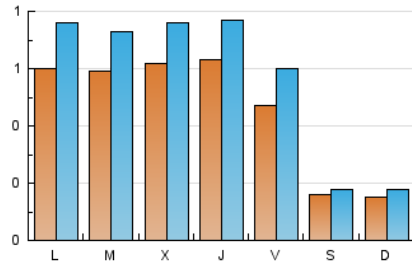

1. Cifras totales y promedios (Nacional e Internacional)

MES - AÑO	NAVEGADORES UNICOS	VISITAS	PAGINAS
Marzo - 2019	1.053	1.682	2.579
PROMEDIO DIARIO	44	54	83
PROMEDIO LUNES-VIERNES	58	72	112
PROMEDIO SABADO-DOMINGO	16	18	24
PAGINAS / VISITAS	1,53		
DURACION MEDIA VISITAS	0:01:06		
DURACION MEDIA PAGINAS	0:02:04		

2. Secciones (Nacional e Internacional)

	PAGINAS	%
HOME	1.074	41.64 %
RESTO	1.505	58.36 %

3. Por día del mes (Nacional e Internacional)

Día	N. únicos	Visitas	Páginas	Día	N. únicos	Visitas	Páginas	Día	N. únicos	Visitas	Páginas
1	52	67	76	11	55	79	134	21	64	81	123
2	24	26	30	12	70	87	118	22	46	56	83
3	27	33	43	13	66	70	116	23	16	16	19
4	56	63	109	14	62	79	100	24	14	14	19
5	55	69	113	15	52	71	130	25	61	75	116
6	66	84	140	16	14	15	22	26	58	67	98
7	67	78	114	17	12	15	23	27	60	79	125
8	51	58	112	18	69	87	130	28	58	68	110
9	17	21	33	19	52	67	104	29	35	46	72
10	11	12	15	20	56	72	121	30	11	13	16
								31	13	14	15

4. Gráficas (Nacional e Internacional)

4.1 Por día de la semana (promedio)

N. únicos / Visitas (x 100)

Páginas (x 100)

4.2 Por franja horaria (promedio)

Visitas (x 1000)

Páginas (x 1000)

4.3 Por meses