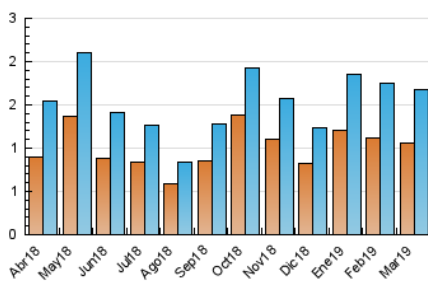

4.3 Por meses

N. únicos / Visitas (x 1000)