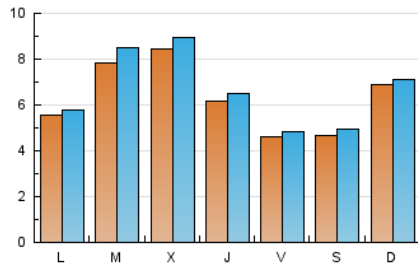

4. Gráficas (Nacional e Internacional)

4.1 Por día de la semana (promedio)

N. únicos / Visitas (x 100)