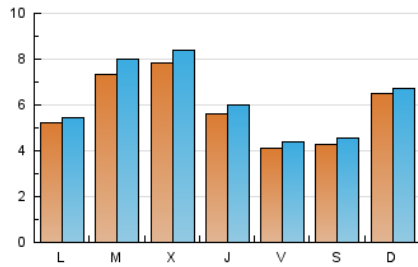

4. Gráficas (Nacional)

4.1 Por día de la semana (promedio)

N. únicos / Visitas (x 100)