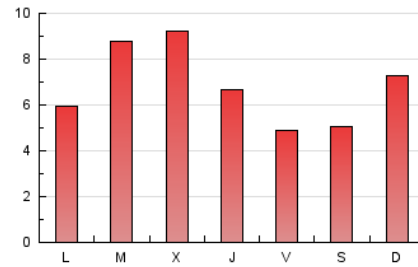

#### 2. Secciones (Nacional)

	PAGINAS	%
<b>HOME</b>	0	0 %
<b>RESTO</b>	21.345	100.00 %

#### 3. Por día del mes (Nacional)

Día	N. únicos	Visitas	Páginas	Día	N. únicos	Visitas	Páginas	Día	N. únicos	Visitas	Páginas
1	1.605	1.652	1.751	11	999	1.081	1.223	21	333	348	374
2	1.011	1.051	1.134	12	557	595	653	22	167	181	198
3	1.008	1.055	1.116	13	466	501	567	23	62	65	73
4	607	622	667	14	647	687	767	24	48	51	64
5	719	791	902	15	934	960	1.052	25	37	38	42
6	721	768	855	16	779	815	917	26	20	26	28
7	720	769	849	17	1.540	1.729	1.940	27	37	41	50
8	522	551	616	18	1.500	1.613	1.761	28	20	23	31
9	747	779	836	19	942	980	1.071	29	20	20	28
10	1.062	1.140	1.253	20	428	440	484	30	22	22	25
								31	15	18	18

4. Gráficas (Nacional)

4.1 Por día de la semana (promedio)

N. únicos / Visitas (x 100)

Páginas (x 100)

4.2 Por franja horaria (promedio)

Visitas (x 1000)

Páginas (x 1000)

4.3 Por meses