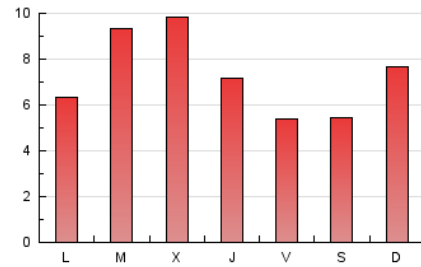

### 3. Por día del mes (Nacional e Internacional)

Día	N. únicos	Visitas	Páginas	Día	N. únicos	Visitas	Páginas	Día	N. únicos	Visitas	Páginas
1	1.650	1.697	1.796	11	1.082	1.165	1.308	21	368	383	409
2	1.052	1.092	1.176	12	633	671	731	22	191	205	222
3	1.085	1.133	1.196	13	549	584	650	23	70	73	81
4	656	672	717	14	707	747	828	24	52	55	68
5	779	852	963	15	1.023	1.052	1.148	25	42	43	47
6	768	816	903	16	838	874	977	26	21	27	29
7	758	807	887	17	1.616	1.807	2.023	27	39	43	52
8	556	585	650	18	1.586	1.700	1.850	28	34	37	45
9	805	837	894	19	1.021	1.059	1.152	29	23	23	31
10	1.151	1.231	1.349	20	488	500	545	30	24	24	27
								31	17	20	20

4. Gráficas (Nacional e Internacional)

4.1 Por día de la semana (promedio)

N. únicos / Visitas (x 100)

Páginas (x 100)

4.2 Por franja horaria (promedio)

Visitas (x 1000)

Páginas (x 1000)

4.3 Por meses