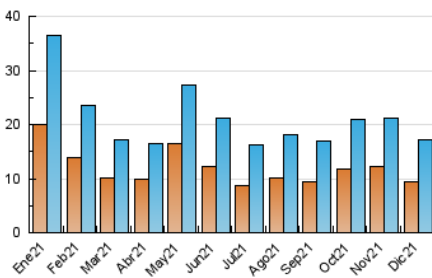

##### 4.1 Por día de la semana (promedio)

N. únicos / Visitas (x 100)

Páginas (x 100)

##### 4.2 Por franja horaria (promedio)

Visitas\_\_ (x 1000)

Páginas (x 1000)

##### 4.3 Por meses

N. únicos / Visitas (x 1000)

Páginas (x 1000)