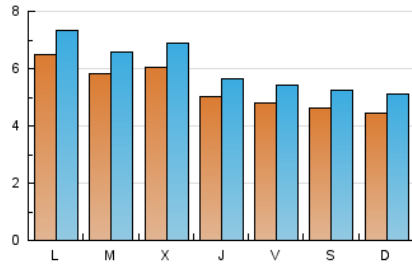

4. Gráficas (Nacional e Internacional)

4.1 Por día de la semana (promedio)

N. únicos / Visitas (x 100)