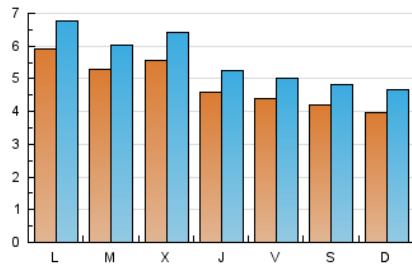

4. Gráficas (Nacional)

4.1 Por día de la semana (promedio)

N. únicos / Visitas (x 100)