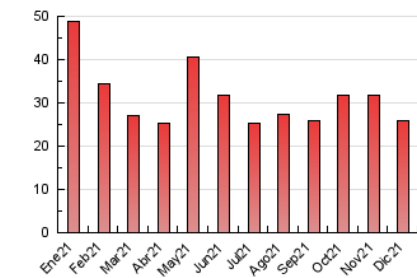

Páginas (x 1000)