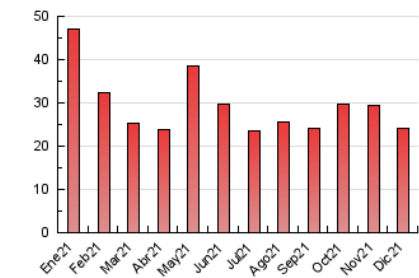

#### 3. Por día del mes (Nacional)

Día	N. únicos	Visitas	Páginas	Día	N. únicos	Visitas	Páginas	Día	N. únicos	Visitas	Páginas
1	676	781	1.086	11	489	564	789	21	464	514	730
2	380	436	611	12	425	496	740	22	339	392	526
3	466	516	743	13	628	717	948	23	240	271	407
4	467	555	809	14	443	510	754	24	126	144	213
5	433	538	809	15	613	711	967	25	237	263	361
6	432	512	723	16	732	819	1.127	26	263	297	416
7	660	728	936	17	680	769	1.025	27	565	640	807
8	495	555	722	18	491	548	749	28	539	650	902
9	510	610	858	19	465	536	832	29	652	760	1.092
10	526	596	846	20	735	829	1.176	30	433	491	685
								31	394	483	737

##### 4.1 Por día de la semana (promedio)

N. únicos / Visitas (x 100)

Páginas (x 100)

##### 4.2 Por franja horaria (promedio)

Visitas\_\_ (x 1000)

Páginas (x 1000)

##### 4.3 Por meses

N. únicos / Visitas (x 1000)

Páginas (x 1000)