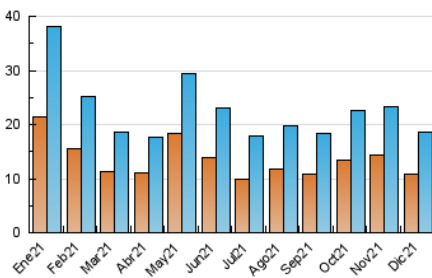

### 3. Por día del mes (Nacional e Internacional)

Día	N. únicos	Visitas	Páginas	Día	N. únicos	Visitas	Páginas	Día	N. únicos	Visitas	Páginas
1	753	852	1.164	11	543	616	847	21	515	565	787
2	430	482	658	12	486	555	810	22	369	422	570
3	514	565	800	13	705	794	1.033	23	270	301	437
4	500	588	856	14	506	575	824	24	136	154	224
5	488	593	875	15	670	770	1.031	25	255	281	381
6	472	552	767	16	782	866	1.175	26	281	315	434
7	730	791	1.006	17	744	831	1.094	27	600	680	851
8	546	604	775	18	556	611	820	28	580	693	947
9	566	666	932	19	519	586	885	29	682	792	1.129
10	577	649	900	20	809	905	1.260	30	457	515	719
								31	432	520	778

4. Gráficas (Nacional e Internacional)

4.1 Por día de la semana (promedio)

N. únicos / Visitas (x 100)

Páginas (x 100)

4.2 Por franja horaria (promedio)

Visitas\_ (x 1000)

Páginas (x 1000)

4.3 Por meses

N. únicos / Visitas (x 1000)

Páginas (x 1000)