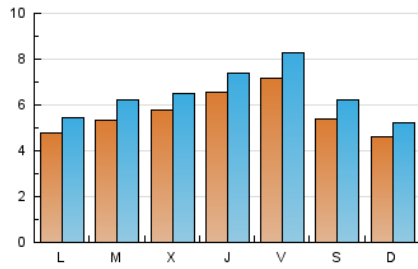

4. Gráficas (Nacional e Internacional)

4.1 Por día de la semana (promedio)

N. únicos / Visitas (x 100)