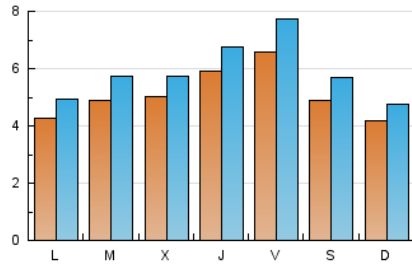

4. Gráficas (Nacional)

4.1 Por día de la semana (promedio)

N. únicos / Visitas (x 100)