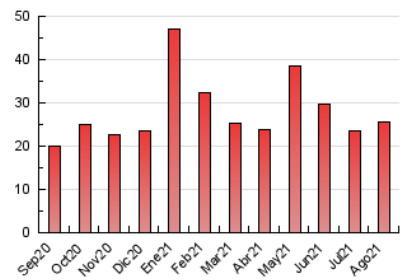

#### 3. Por día del mes (Nacional)

Día	N. únicos	Visitas	Páginas	Día	N. únicos	Visitas	Páginas	Día	N. únicos	Visitas	Páginas
1	317	360	512	11	449	524	758	21	410	473	698
2	384	454	687	12	542	643	941	22	476	539	734
3	744	836	1.054	13	777	915	1.235	23	550	617	851
4	337	398	555	14	589	691	960	24	679	795	1.089
5	463	542	764	15	529	601	865	25	756	826	1.044
6	557	647	889	16	284	326	484	26	781	849	1.070
7	377	448	705	17	324	380	493	27	571	676	908
8	293	337	514	18	469	548	768	28	582	671	931
9	537	635	940	19	577	665	947	29	477	545	871
10	314	373	585	20	735	850	1.201	30	378	441	672
								31	386	482	780

##### 4.1 Por día de la semana (promedio)

N. únicos / Visitas (x 100)

Páginas (x 100)

##### 4.2 Por franja horaria (promedio)

Visitas (x 1000)

Páginas (x 1000)

##### 4.3 Por meses

N. únicos / Visitas (x 1000)

Páginas (x 1000)