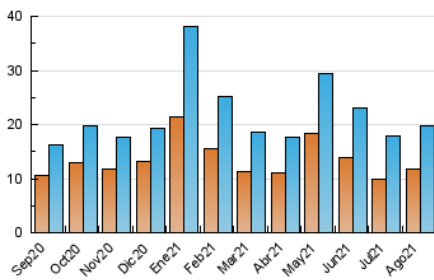

### 3. Por día del mes (Nacional e Internacional)

Día	N. únicos	Visitas	Páginas	Día	N. únicos	Visitas	Páginas	Día	N. únicos	Visitas	Páginas
1	359	403	559	11	491	568	804	21	457	521	752
2	439	511	748	12	596	697	1.006	22	521	585	787
3	796	890	1.130	13	829	970	1.299	23	616	685	923
4	369	431	593	14	637	742	1.020	24	744	862	1.174
5	525	604	832	15	571	644	912	25	802	873	1.096
6	616	708	961	16	316	358	521	26	834	903	1.129
7	424	497	762	17	356	412	529	27	624	731	973
8	333	377	555	18	647	727	962	28	646	736	1.004
9	587	687	1.001	19	666	758	1.051	29	530	600	933
10	366	426	640	20	793	910	1.273	30	426	492	729
								31	420	517	824

4. Gráficas (Nacional e Internacional)

4.1 Por día de la semana (promedio)

N. únicos / Visitas (x 100)

Páginas (x 100)

4.2 Por franja horaria (promedio)

Visitas (x 1000)

Páginas (x 1000)

4.3 Por meses

N. únicos / Visitas (x 1000)

Páginas (x 1000)