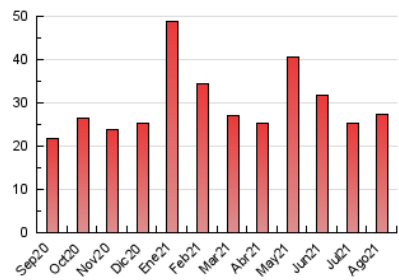

### 3. Por día del mes (Nacional e Internacional)

Día	N. únicos	Visitas	Páginas	Día	N. únicos	Visitas	Páginas	Día	N. únicos	Visitas	Páginas
1	359	403	559	11	491	568	804	21	457	521	752
2	439	511	748	12	596	697	1.006	22	521	585	787
3	796	890	1.130	13	829	970	1.299	23	616	685	923
4	369	431	593	14	637	742	1.020	24	744	862	1.174
5	525	604	832	15	571	644	912	25	802	873	1.096
6	616	708	961	16	316	358	521	26	834	903	1.129
7	424	497	762	17	356	412	529	27	624	731	973
8	333	377	555	18	647	727	962	28	646	736	1.004
9	587	687	1.001	19	666	758	1.051	29	530	600	933
10	366	426	640	20	793	910	1.273	30	426	492	729
								31	420	517	824

4. Gráficas (Nacional e Internacional)

4.1 Por día de la semana (promedio)

N. únicos / Visitas (x 100)

Páginas (x 100)

4.2 Por franja horaria (promedio)

Visitas (x 1000)

Páginas (x 1000)

4.3 Por meses

N. únicos / Visitas (x 1000)

Páginas (x 1000)