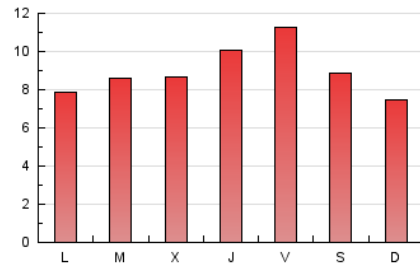

### 3. Por día del mes (Nacional e Internacional)

Día	N. únicos	Visitas	Páginas	Día	N. únicos	Visitas	Páginas	Día	N. únicos	Visitas	Páginas
1	359	403	559	11	491	568	804	21	457	521	752
2	439	511	748	12	596	697	1.006	22	521	585	787
3	796	890	1.130	13	829	970	1.299	23	616	685	923
4	369	431	593	14	637	742	1.020	24	744	862	1.174
5	525	604	832	15	571	644	912	25	802	873	1.096
6	616	708	961	16	316	358	521	26	834	903	1.129
7	424	497	762	17	356	412	529	27	624	731	973
8	333	377	555	18	647	727	962	28	646	736	1.004
9	587	687	1.001	19	666	758	1.051	29	530	600	933
10	366	426	640	20	793	910	1.273	30	426	492	729
								31	420	517	824

4. Gráficas (Nacional e Internacional)

4.1 Por día de la semana (promedio)

N. únicos / Visitas (x 100)

Páginas (x 100)

4.2 Por franja horaria (promedio)

Visitas (x 1000)

Páginas (x 1000)

4.3 Por meses