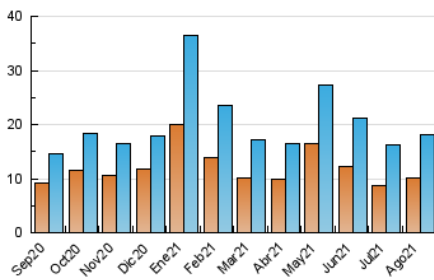

##### 4.1 Por día de la semana (promedio)

N. únicos / Visitas (x 100)

Páginas (x 100)

##### 4.2 Por franja horaria (promedio)

Visitas (x 1000)

Páginas (x 1000)

##### 4.3 Por meses

N. únicos / Visitas (x 1000)

Páginas (x 1000)