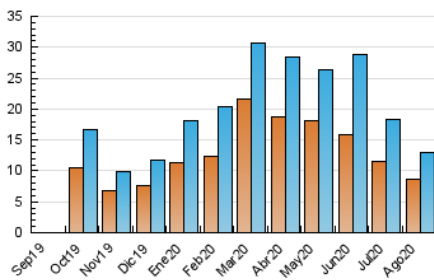

#### 3. Por día del mes (Nacional)

Día	N. únicos	Visitas	Páginas	Día	N. únicos	Visitas	Páginas	Día	N. únicos	Visitas	Páginas
1	1.099	1.208	1.556	11	272	307	430	21	257	281	354
2	879	975	1.232	12	245	268	346	22	192	211	296
3	502	558	781	13	154	181	243	23	175	199	282
4	370	409	574	14	217	230	303	24	214	229	295
5	962	1.066	1.376	15	346	368	471	25	327	359	451
6	1.050	1.119	1.381	16	228	257	355	26	322	354	469
7	381	448	658	17	288	314	437	27	421	458	582
8	276	309	457	18	384	422	567	28	281	310	444
9	221	244	339	19	328	354	475	29	219	237	317
10	336	378	498	20	199	227	317	30	246	259	347
								31	353	408	558

4. Gráficas (Nacional)

4.1 Por día de la semana (promedio)

N. únicos / Visitas (x 100)

Páginas (x 100)

4.2 Por franja horaria (promedio)

Visitas (x 1000)

Páginas (x 1000)

4.3 Por meses

N. únicos / Visitas (x 1000)

Páginas (x 1000)