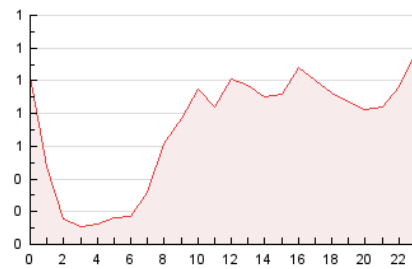

#### 3. Por día del mes (Nacional)

Día	N. únicos	Visitas	Páginas	Día	N. únicos	Visitas	Páginas	Día	N. únicos	Visitas	Páginas
1	1.099	1.208	1.556	11	272	307	430	21	257	281	354
2	879	975	1.232	12	245	268	346	22	192	211	296
3	502	558	781	13	154	181	243	23	175	199	282
4	370	409	574	14	217	230	303	24	214	229	295
5	962	1.066	1.376	15	346	368	471	25	327	359	451
6	1.050	1.119	1.381	16	228	257	355	26	322	354	469
7	381	448	658	17	288	314	437	27	421	458	582
8	276	309	457	18	384	422	567	28	281	310	444
9	221	244	339	19	328	354	475	29	219	237	317
10	336	378	498	20	199	227	317	30	246	259	347
								31	353	408	558

4. Gráficas (Nacional)

4.1 Por día de la semana (promedio)

N. únicos / Visitas (x 100)

Páginas (x 100)

4.2 Por franja horaria (promedio)

Visitas (x 1000)

Páginas (x 1000)

4.3 Por meses