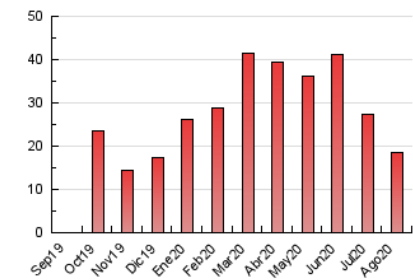

### 3. Por día del mes (Nacional e Internacional)

Día	N. únicos	Visitas	Páginas	Día	N. únicos	Visitas	Páginas	Día	N. únicos	Visitas	Páginas
1	1.158	1.270	1.619	11	307	342	467	21	277	301	374
2	928	1.025	1.282	12	285	308	387	22	226	246	376
3	566	623	849	13	178	205	268	23	208	235	319
4	426	466	635	14	239	252	326	24	256	271	339
5	1.054	1.160	1.483	15	401	425	529	25	365	398	490
6	1.115	1.184	1.449	16	265	294	392	26	370	402	517
7	416	484	698	17	327	353	478	27	475	513	648
8	313	347	500	18	406	445	590	28	306	335	470
9	241	264	360	19	397	425	546	29	249	268	351
10	381	423	547	20	233	262	355	30	274	288	377
								31	408	465	616

##### 4.1 Por día de la semana (promedio)

N. únicos / Visitas (x 100)

Páginas (x 100)

##### 4.2 Por franja horaria (promedio)

Visitas (x 1000)

Páginas (x 1000)

##### 4.3 Por meses

N. únicos / Visitas (x 1000)

Páginas (x 1000)