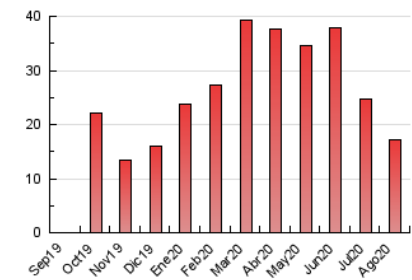

#### 3. Por día del mes (Nacional)

Día	N. únicos	Visitas	Páginas	Día	N. únicos	Visitas	Páginas	Día	N. únicos	Visitas	Páginas
1	1.099	1.208	1.556	11	272	307	430	21	257	281	354
2	879	975	1.232	12	245	268	346	22	192	211	296
3	502	558	781	13	154	181	243	23	175	199	282
4	370	409	574	14	217	230	303	24	214	229	295
5	962	1.066	1.376	15	346	368	471	25	327	359	451
6	1.050	1.119	1.381	16	228	257	355	26	322	354	469
7	381	448	658	17	288	314	437	27	421	458	582
8	276	309	457	18	384	422	567	28	281	310	444
9	221	244	339	19	328	354	475	29	219	237	317
10	336	378	498	20	199	227	317	30	246	259	347
								31	353	408	558

4. Gráficas (Nacional)

4.1 Por día de la semana (promedio)

N. únicos / Visitas (x 100)

Páginas (x 100)

4.2 Por franja horaria (promedio)

Visitas (x 1000)

Páginas (x 1000)

4.3 Por meses

N. únicos / Visitas (x 1000)

Páginas (x 1000)