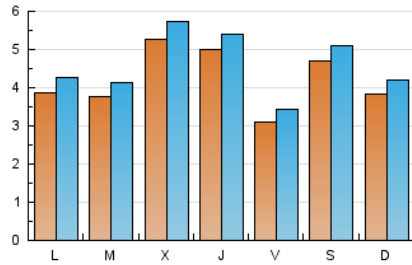

4. Gráficas (Nacional e Internacional)

4.1 Por día de la semana (promedio)

N. únicos / Visitas (x 100)