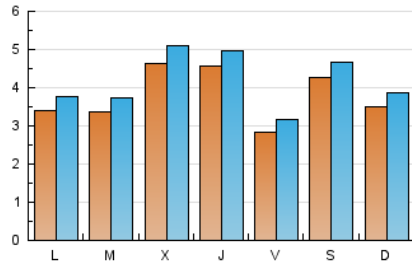

4. Gráficas (Nacional)

4.1 Por día de la semana (promedio)

N. únicos / Visitas (x 100)