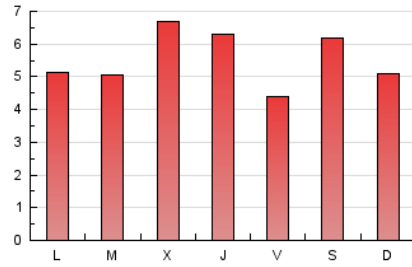

#### 2. Secciones (Nacional)

	PAGINAS	%
<b>HOME</b>	2.612	15.19 %
<b>RESTO</b>	14.579	84.81 %

#### 3. Por día del mes (Nacional)

Día	N. únicos	Visitas	Páginas	Día	N. únicos	Visitas	Páginas	Día	N. únicos	Visitas	Páginas
1	1.099	1.208	1.556	11	272	307	430	21	257	281	354
2	879	975	1.232	12	245	268	346	22	192	211	296
3	502	558	781	13	154	181	243	23	175	199	282
4	370	409	574	14	217	230	303	24	214	229	295
5	962	1.066	1.376	15	346	368	471	25	327	359	451
6	1.050	1.119	1.381	16	228	257	355	26	322	354	469
7	381	448	658	17	288	314	437	27	421	458	582
8	276	309	457	18	384	422	567	28	281	310	444
9	221	244	339	19	328	354	475	29	219	237	317
10	336	378	498	20	199	227	317	30	246	259	347
								31	353	408	558

4. Gráficas (Nacional)

4.1 Por día de la semana (promedio)

N. únicos / Visitas (x 100)

Páginas (x 100)

4.2 Por franja horaria (promedio)

Visitas (x 1000)

Páginas (x 1000)

4.3 Por meses