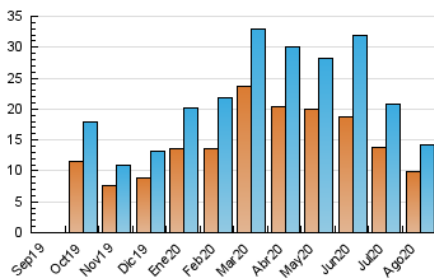

### 3. Por día del mes (Nacional e Internacional)

Día	N. únicos	Visitas	Páginas	Día	N. únicos	Visitas	Páginas	Día	N. únicos	Visitas	Páginas
1	1.158	1.270	1.619	11	307	342	467	21	277	301	374
2	928	1.025	1.282	12	285	308	387	22	226	246	376
3	566	623	849	13	178	205	268	23	208	235	319
4	426	466	635	14	239	252	326	24	256	271	339
5	1.054	1.160	1.483	15	401	425	529	25	365	398	490
6	1.115	1.184	1.449	16	265	294	392	26	370	402	517
7	416	484	698	17	327	353	478	27	475	513	648
8	313	347	500	18	406	445	590	28	306	335	470
9	241	264	360	19	397	425	546	29	249	268	351
10	381	423	547	20	233	262	355	30	274	288	377
								31	408	465	616

##### 4.1 Por día de la semana (promedio)

N. únicos / Visitas (x 100)

Páginas (x 100)

##### 4.2 Por franja horaria (promedio)

Visitas (x 1000)

Páginas (x 1000)

##### 4.3 Por meses

N. únicos / Visitas (x 1000)

Páginas (x 1000)