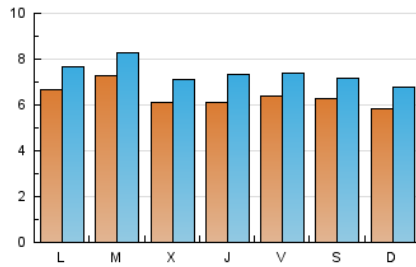

4. Gráficas (Nacional)

4.1 Por día de la semana (promedio)

N. únicos / Visitas (x 100)