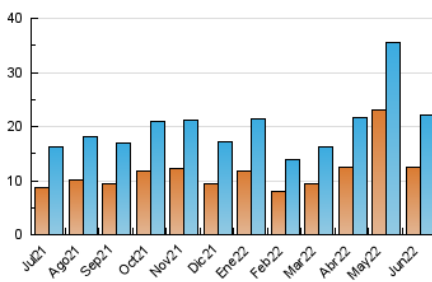

##### 4.1 Por día de la semana (promedio)

N. únicos / Visitas (x 100)

Páginas (x 100)

##### 4.2 Por franja horaria (promedio)

Visitas\_ (x 1000)

Páginas (x 1000)

##### 4.3 Por meses

N. únicos / Visitas (x 1000)

Páginas (x 1000)