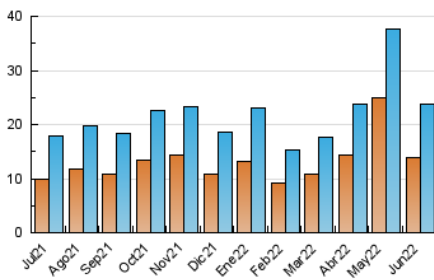

### 3. Por día del mes (Nacional e Internacional)

Día	N. únicos	Visitas	Páginas	Día	N. únicos	Visitas	Páginas	Día	N. únicos	Visitas	Páginas
1	965	1.104	1.425	11	496	546	709	21	928	1.048	1.363
2	537	605	811	12	425	490	641	22	878	1.011	1.386
3	1.320	1.525	2.022	13	553	648	893	23	690	821	1.190
4	1.254	1.411	1.823	14	718	802	1.046	24	470	536	743
5	1.118	1.296	1.751	15	471	536	721	25	572	672	918
6	1.179	1.334	1.782	16	663	767	1.012	26	627	719	1.016
7	1.176	1.324	1.724	17	316	367	513	27	448	527	750
8	769	902	1.206	18	342	401	521	28	338	399	587
9	750	881	1.144	19	320	376	527	29	229	277	403
10	674	769	1.000	20	689	773	970	30	674	849	1.179

4. Gráficas (Nacional e Internacional)

4.1 Por día de la semana (promedio)

N. únicos / Visitas (x 100)

Páginas (x 100)

4.2 Por franja horaria (promedio)

Visitas\_ (x 1000)

Páginas (x 1000)

4.3 Por meses

N. únicos / Visitas (x 1000)

Páginas (x 1000)