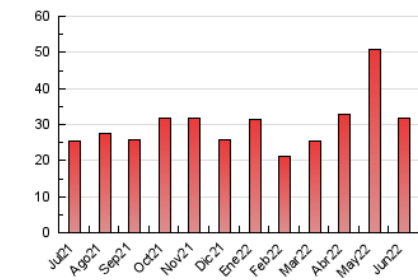

### 3. Por día del mes (Nacional e Internacional)

Día	N. únicos	Visitas	Páginas	Día	N. únicos	Visitas	Páginas	Día	N. únicos	Visitas	Páginas
1	965	1.104	1.425	11	496	546	709	21	928	1.048	1.363
2	537	605	811	12	425	490	641	22	878	1.011	1.386
3	1.320	1.525	2.022	13	553	648	893	23	690	821	1.190
4	1.254	1.411	1.823	14	718	802	1.046	24	470	536	743
5	1.118	1.296	1.751	15	471	536	721	25	572	672	918
6	1.179	1.334	1.782	16	663	767	1.012	26	627	719	1.016
7	1.176	1.324	1.724	17	316	367	513	27	448	527	750
8	769	902	1.206	18	342	401	521	28	338	399	587
9	750	881	1.144	19	320	376	527	29	229	277	403
10	674	769	1.000	20	689	773	970	30	674	849	1.179

4. Gráficas (Nacional e Internacional)

4.1 Por día de la semana (promedio)

N. únicos / Visitas (x 100)

Páginas (x 100)

4.2 Por franja horaria (promedio)

Visitas\_ (x 1000)

Páginas (x 1000)

4.3 Por meses

N. únicos / Visitas (x 1000)

Páginas (x 1000)