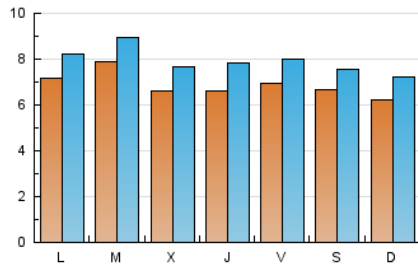

4. Gráficas (Nacional e Internacional)

4.1 Por día de la semana (promedio)

N. únicos / Visitas (x 100)