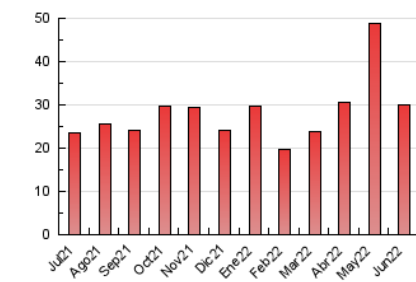

##### 4.1 Por día de la semana (promedio)

N. únicos / Visitas (x 100)

Páginas (x 100)

##### 4.2 Por franja horaria (promedio)

Visitas\_ (x 1000)

Páginas (x 1000)

##### 4.3 Por meses

N. únicos / Visitas (x 1000)

Páginas (x 1000)