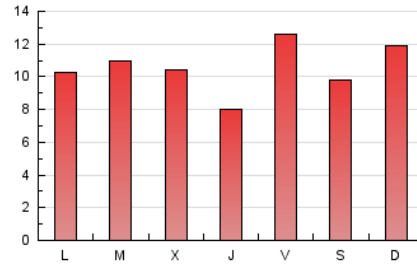

### 1. Cifras totales y promedios (Nacional e Internacional)

MES - AÑO	NAVEGADORES UNICOS	VISITAS	PAGINAS
Junio - 2021	13.897	22.995	31.735
<b>PROMEDIO DIARIO</b>	<b>666</b>	<b>767</b>	<b>1.058</b>
<b>PROMEDIO LUNES-VIERNES</b>	662	762	1.048
<b>PROMEDIO SABADO-DOMINGO</b>	679	778	1.085
<b>PAGINAS / VISITAS</b>	1,38		
<b>DURACION MEDIA VISITAS</b>	0:00:51		
<b>DURACION MEDIA PAGINAS</b>	0:02:15		

### 3. Por día del mes (Nacional e Internacional)

Día	N. únicos	Visitas	Páginas	Día	N. únicos	Visitas	Páginas	Día	N. únicos	Visitas	Páginas
1	398	460	694	11	597	715	971	21	1.002	1.118	1.509
2	708	835	1.175	12	535	623	844	22	743	838	1.129
3	375	437	695	13	560	649	902	23	807	894	1.181
4	795	937	1.441	14	493	575	789	24	568	656	859
5	765	902	1.296	15	1.285	1.425	1.793	25	802	947	1.357
6	699	792	1.163	16	627	702	885	26	608	707	972
7	484	563	838	17	524	616	844	27	731	832	1.179
8	327	405	566	18	780	941	1.279	28	618	703	973
9	489	569	855	19	513	584	808	29	907	1.026	1.310
10	509	573	812	20	1.018	1.132	1.512	30	725	839	1.104

### 4. Gráficas (Nacional e Internacional)

#### 4.1 Por día de la semana (promedio)

N. únicos / Visitas (x 100)

Páginas (x 100)