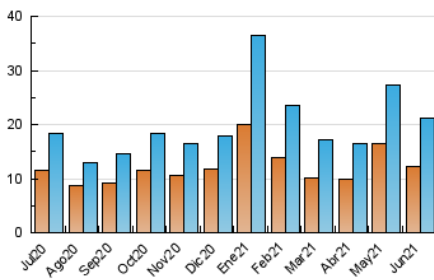

#### 1. Cifras totales y promedios (Nacional)

MES - AÑO	NAVEGADORES UNICOS	VISITAS	PAGINAS
Junio - 2021	12.214	21.109	29.566
<b>PROMEDIO DIARIO</b>	<b>606</b>	<b>704</b>	<b>986</b>
<b>PROMEDIO LUNES-VIERNES</b>	<b>602</b>	<b>700</b>	<b>976</b>
<b>PROMEDIO SABADO-DOMINGO</b>	<b>617</b>	<b>713</b>	<b>1.011</b>
<b>PAGINAS / VISITAS</b>	<b>1,40</b>		
<b>DURACION MEDIA VISITAS</b>		<b>0:00:54</b>	
<b>DURACION MEDIA PAGINAS</b>		<b>0:02:14</b>	

#### 3. Por día del mes (Nacional)

Día	N. únicos	Visitas	Páginas	Día	N. únicos	Visitas	Páginas	Día	N. únicos	Visitas	Páginas
1	367	429	654	11	557	675	927	21	883	995	1.365
2	656	780	1.113	12	499	587	805	22	678	773	1.056
3	343	404	660	13	528	616	868	23	733	818	1.076
4	713	848	1.312	14	453	531	742	24	515	603	799
5	681	809	1.183	15	1.186	1.323	1.685	25	735	876	1.276
6	622	710	1.067	16	558	630	810	26	546	645	899
7	425	502	766	17	475	565	790	27	695	792	1.126
8	296	373	532	18	718	878	1.208	28	556	640	903
9	460	540	821	19	463	534	756	29	832	950	1.224
10	464	526	761	20	901	1.012	1.383	30	634	745	999

4. Gráficas (Nacional)

4.1 Por día de la semana (promedio)

N. únicos / Visitas (x 100)

Páginas (x 100)

4.2 Por franja horaria (promedio)

Visitas (x 1000)

Páginas (x 1000)

4.3 Por meses

N. únicos / Visitas (x 1000)

Páginas (x 1000)