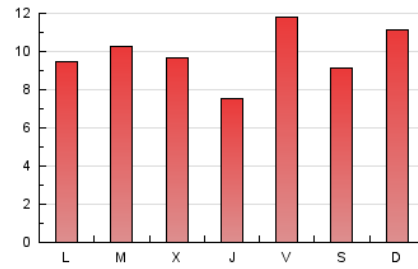

#### 1. Cifras totales y promedios (Nacional)

MES - AÑO	NAVEGADORES UNICOS	VISITAS	PAGINAS
Junio - 2021	12.214	21.109	29.566
<b>PROMEDIO DIARIO</b>	<b>606</b>	<b>704</b>	<b>986</b>
<b>PROMEDIO LUNES-VIERNES</b>	<b>602</b>	<b>700</b>	<b>976</b>
<b>PROMEDIO SABADO-DOMINGO</b>	<b>617</b>	<b>713</b>	<b>1.011</b>
<b>PAGINAS / VISITAS</b>	<b>1,40</b>		
<b>DURACION MEDIA VISITAS</b>		<b>0:00:54</b>	
<b>DURACION MEDIA PAGINAS</b>		<b>0:02:14</b>	

#### 3. Por día del mes (Nacional)

Día	N. únicos	Visitas	Páginas	Día	N. únicos	Visitas	Páginas	Día	N. únicos	Visitas	Páginas
1	367	429	654	11	557	675	927	21	883	995	1.365
2	656	780	1.113	12	499	587	805	22	678	773	1.056
3	343	404	660	13	528	616	868	23	733	818	1.076
4	713	848	1.312	14	453	531	742	24	515	603	799
5	681	809	1.183	15	1.186	1.323	1.685	25	735	876	1.276
6	622	710	1.067	16	558	630	810	26	546	645	899
7	425	502	766	17	475	565	790	27	695	792	1.126
8	296	373	532	18	718	878	1.208	28	556	640	903
9	460	540	821	19	463	534	756	29	832	950	1.224
10	464	526	761	20	901	1.012	1.383	30	634	745	999

4. Gráficas (Nacional)

4.1 Por día de la semana (promedio)

N. únicos / Visitas (x 100)

Páginas (x 100)

4.2 Por franja horaria (promedio)

Visitas (x 1000)

Páginas (x 1000)

4.3 Por meses