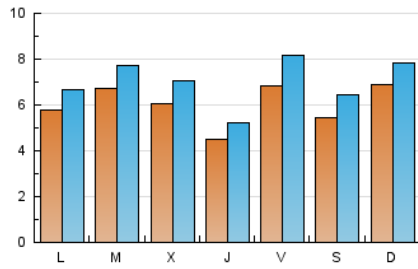

4. Gráficas (Nacional)

4.1 Por día de la semana (promedio)

N. únicos / Visitas (x 100)