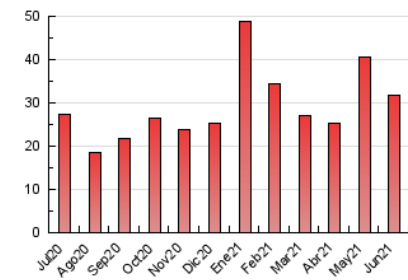

### 3. Por día del mes (Nacional e Internacional)

Día	N. únicos	Visitas	Páginas	Día	N. únicos	Visitas	Páginas	Día	N. únicos	Visitas	Páginas
1	398	460	694	11	597	715	971	21	1.002	1.118	1.509
2	708	835	1.175	12	535	623	844	22	743	838	1.129
3	375	437	695	13	560	649	902	23	807	894	1.181
4	795	937	1.441	14	493	575	789	24	568	656	859
5	765	902	1.296	15	1.285	1.425	1.793	25	802	947	1.357
6	699	792	1.163	16	627	702	885	26	608	707	972
7	484	563	838	17	524	616	844	27	731	832	1.179
8	327	405	566	18	780	941	1.279	28	618	703	973
9	489	569	855	19	513	584	808	29	907	1.026	1.310
10	509	573	812	20	1.018	1.132	1.512	30	725	839	1.104

#### 4.1 Por día de la semana (promedio)

N. únicos / Visitas (x 100)

Páginas (x 100)

#### 4.2 Por franja horaria (promedio)

Visitas (x 1000)

Páginas (x 1000)

#### 4.3 Por meses

N. únicos / Visitas (x 1000)

Páginas (x 1000)