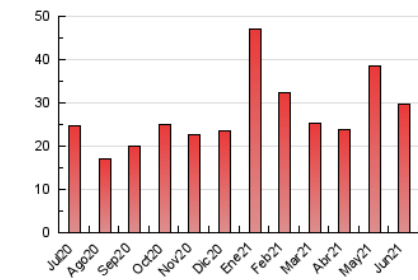

#### 1. Cifras totales y promedios (Nacional)

MES - AÑO	NAVEGADORES UNICOS	VISITAS	PAGINAS
Junio - 2021	12.214	21.109	29.566
<b>PROMEDIO DIARIO</b>	<b>606</b>	<b>704</b>	<b>986</b>
<b>PROMEDIO LUNES-VIERNES</b>	<b>602</b>	<b>700</b>	<b>976</b>
<b>PROMEDIO SABADO-DOMINGO</b>	<b>617</b>	<b>713</b>	<b>1.011</b>
<b>PAGINAS / VISITAS</b>	<b>1,40</b>		
<b>DURACION MEDIA VISITAS</b>		<b>0:00:54</b>	
<b>DURACION MEDIA PAGINAS</b>		<b>0:02:14</b>	

#### 3. Por día del mes (Nacional)

Día	N. únicos	Visitas	Páginas	Día	N. únicos	Visitas	Páginas	Día	N. únicos	Visitas	Páginas
1	367	429	654	11	557	675	927	21	883	995	1.365
2	656	780	1.113	12	499	587	805	22	678	773	1.056
3	343	404	660	13	528	616	868	23	733	818	1.076
4	713	848	1.312	14	453	531	742	24	515	603	799
5	681	809	1.183	15	1.186	1.323	1.685	25	735	876	1.276
6	622	710	1.067	16	558	630	810	26	546	645	899
7	425	502	766	17	475	565	790	27	695	792	1.126
8	296	373	532	18	718	878	1.208	28	556	640	903
9	460	540	821	19	463	534	756	29	832	950	1.224
10	464	526	761	20	901	1.012	1.383	30	634	745	999

4. Gráficas (Nacional)

4.1 Por día de la semana (promedio)

N. únicos / Visitas (x 100)

Páginas (x 100)

4.2 Por franja horaria (promedio)

Visitas (x 1000)

Páginas (x 1000)

4.3 Por meses

N. únicos / Visitas (x 1000)

Páginas (x 1000)