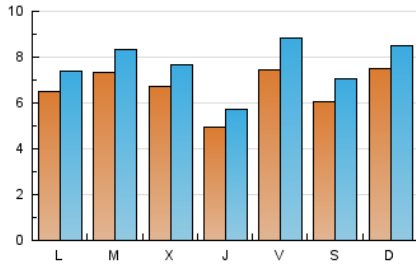

4. Gráficas (Nacional e Internacional)

4.1 Por día de la semana (promedio)

N. únicos / Visitas (x 100)