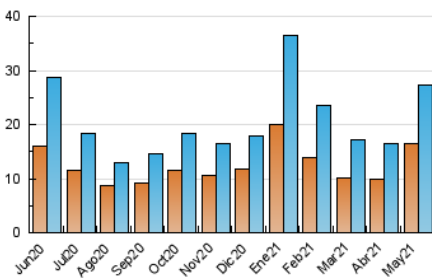

#### 3. Por día del mes (Nacional)

Día	N. únicos	Visitas	Páginas	Día	N. únicos	Visitas	Páginas	Día	N. únicos	Visitas	Páginas
1	423	486	687	11	1.611	1.955	2.689	21	684	763	1.047
2	672	796	1.137	12	1.162	1.309	1.754	22	587	639	831
3	501	575	874	13	664	754	1.075	23	809	878	1.251
4	276	337	543	14	558	663	966	24	976	1.110	1.743
5	425	482	633	15	810	932	1.336	25	1.249	1.465	2.083
6	984	1.087	1.423	16	480	540	755	26	1.019	1.135	1.515
7	893	1.053	1.509	17	575	676	965	27	721	804	1.106
8	711	835	1.153	18	431	510	764	28	802	905	1.191
9	1.239	1.401	1.987	19	555	627	919	29	854	939	1.250
10	781	936	1.416	20	819	931	1.193	30	842	1.000	1.475
								31	700	829	1.232

4. Gráficas (Nacional)

4.1 Por día de la semana (promedio)

N. únicos / Visitas (x 100)

Páginas (x 100)

4.2 Por franja horaria (promedio)

Visitas (x 1000)

Páginas (x 1000)

4.3 Por meses

N. únicos / Visitas (x 1000)

Páginas (x 1000)