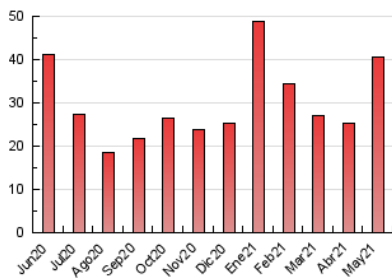

### 3. Por día del mes (Nacional e Internacional)

Día	N. únicos	Visitas	Páginas	Día	N. únicos	Visitas	Páginas	Día	N. únicos	Visitas	Páginas
1	453	517	720	11	1.695	2.043	2.803	21	745	829	1.128
2	719	845	1.193	12	1.247	1.395	1.850	22	642	696	894
3	551	625	928	13	722	818	1.154	23	864	934	1.319
4	308	369	580	14	607	715	1.040	24	1.050	1.185	1.823
5	468	528	683	15	942	1.069	1.489	25	1.360	1.578	2.202
6	1.047	1.152	1.495	16	519	580	799	26	1.091	1.209	1.602
7	964	1.127	1.591	17	622	724	1.027	27	755	838	1.143
8	767	892	1.215	18	463	542	806	28	872	975	1.262
9	1.313	1.478	2.082	19	620	694	991	29	902	987	1.305
10	851	1.006	1.500	20	886	1.001	1.265	30	912	1.070	1.547
								31	759	891	1.298

#### 4.1 Por día de la semana (promedio)

N. únicos / Visitas (x 100)

Páginas (x 100)

#### 4.2 Por franja horaria (promedio)

Visitas (x 1000)

Páginas (x 1000)

#### 4.3 Por meses

N. únicos / Visitas (x 1000)

Páginas (x 1000)