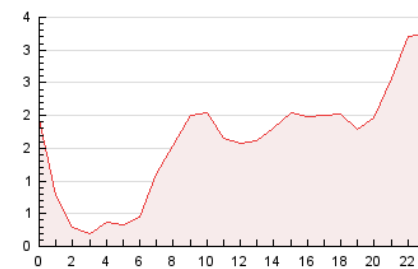

#### 3. Por día del mes (Nacional)

Día	N. únicos	Visitas	Páginas	Día	N. únicos	Visitas	Páginas	Día	N. únicos	Visitas	Páginas
1	423	486	687	11	1.611	1.955	2.689	21	684	763	1.047
2	672	796	1.137	12	1.162	1.309	1.754	22	587	639	831
3	501	575	874	13	664	754	1.075	23	809	878	1.251
4	276	337	543	14	558	663	966	24	976	1.110	1.743
5	425	482	633	15	810	932	1.336	25	1.249	1.465	2.083
6	984	1.087	1.423	16	480	540	755	26	1.019	1.135	1.515
7	893	1.053	1.509	17	575	676	965	27	721	804	1.106
8	711	835	1.153	18	431	510	764	28	802	905	1.191
9	1.239	1.401	1.987	19	555	627	919	29	854	939	1.250
10	781	936	1.416	20	819	931	1.193	30	842	1.000	1.475
								31	700	829	1.232

4. Gráficas (Nacional)

4.1 Por día de la semana (promedio)

N. únicos / Visitas (x 100)

Páginas (x 100)

4.2 Por franja horaria (promedio)

Visitas (x 1000)

Páginas (x 1000)

4.3 Por meses