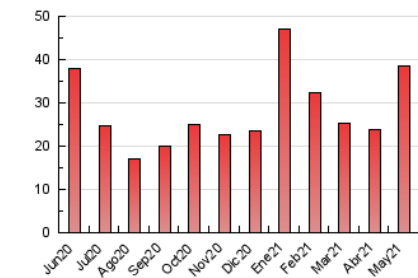

Páginas (x 1000)