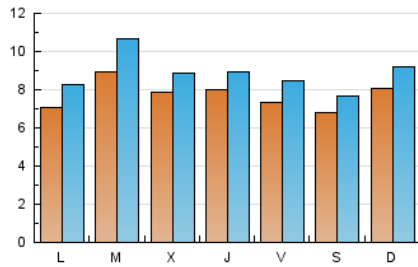

4. Gráficas (Nacional)

4.1 Por día de la semana (promedio)

N. únicos / Visitas (x 100)