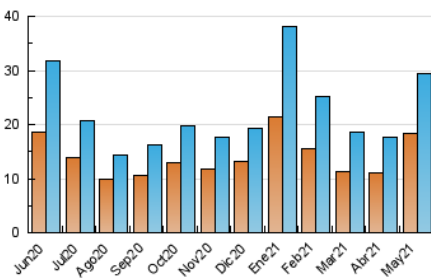

### 3. Por día del mes (Nacional e Internacional)

Día	N. únicos	Visitas	Páginas	Día	N. únicos	Visitas	Páginas	Día	N. únicos	Visitas	Páginas
1	453	517	720	11	1.695	2.043	2.803	21	745	829	1.128
2	719	845	1.193	12	1.247	1.395	1.850	22	642	696	894
3	551	625	928	13	722	818	1.154	23	864	934	1.319
4	308	369	580	14	607	715	1.040	24	1.050	1.185	1.823
5	468	528	683	15	942	1.069	1.489	25	1.360	1.578	2.202
6	1.047	1.152	1.495	16	519	580	799	26	1.091	1.209	1.602
7	964	1.127	1.591	17	622	724	1.027	27	755	838	1.143
8	767	892	1.215	18	463	542	806	28	872	975	1.262
9	1.313	1.478	2.082	19	620	694	991	29	902	987	1.305
10	851	1.006	1.500	20	886	1.001	1.265	30	912	1.070	1.547
								31	759	891	1.298

#### 4.1 Por día de la semana (promedio)

N. únicos / Visitas (x 100)

Páginas (x 100)

#### 4.2 Por franja horaria (promedio)

Visitas (x 1000)

Páginas (x 1000)

#### 4.3 Por meses

N. únicos / Visitas (x 1000)

Páginas (x 1000)