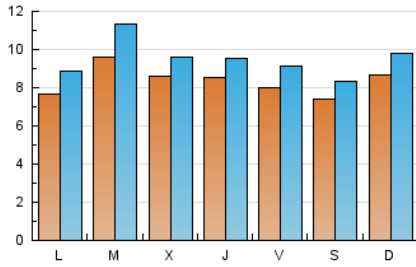

4. Gráficas (Nacional e Internacional)

4.1 Por día de la semana (promedio)

N. únicos / Visitas (x 100)