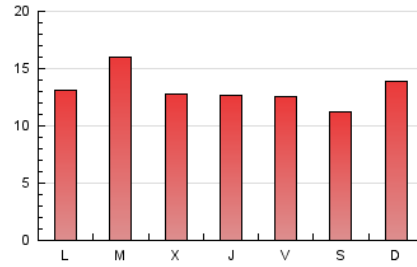

Páginas (x 100)