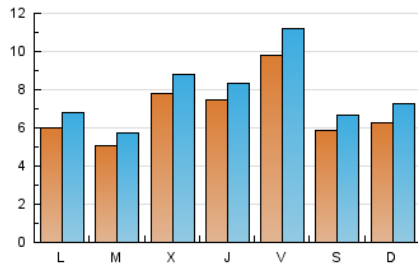

4. Gráficas (Nacional e Internacional)

4.1 Por día de la semana (promedio)

N. únicos / Visitas (x 100)