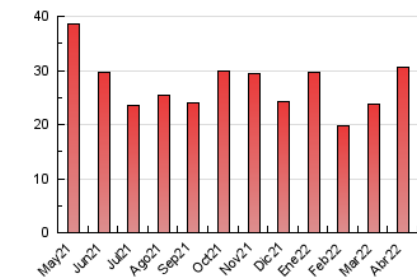

#### 4.1 Por día de la semana (promedio)

N. únicos / Visitas (x 100)

Páginas (x 100)

#### 4.2 Por franja horaria (promedio)

Visitas\_ (x 1000)

Páginas (x 1000)

#### 4.3 Por meses

N. únicos / Visitas (x 1000)

Páginas (x 1000)