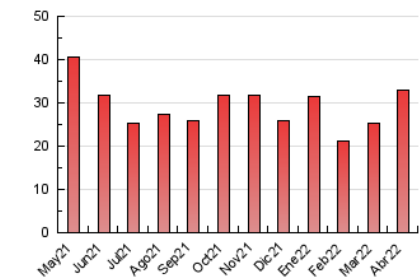

### 3. Por día del mes (Nacional e Internacional)

Día	N. únicos	Visitas	Páginas	Día	N. únicos	Visitas	Páginas	Día	N. únicos	Visitas	Páginas
1	542	607	870	11	583	676	1.028	21	1.506	1.685	2.172
2	784	861	1.146	12	438	517	722	22	1.560	1.821	2.553
3	707	788	1.127	13	355	389	531	23	827	956	1.380
4	696	767	1.041	14	418	463	671	24	880	1.055	1.595
5	694	776	1.046	15	346	375	517	25	732	834	1.171
6	512	573	764	16	346	408	593	26	571	653	899
7	521	565	730	17	474	547	828	27	653	758	1.064
8	602	679	948	18	401	445	630	28	556	628	926
9	363	399	578	19	311	350	545	29	1.867	2.112	2.578
10	446	514	809	20	1.588	1.805	2.331	30	632	702	1.002

#### 4.1 Por día de la semana (promedio)

N. únicos / Visitas (x 100)

Páginas (x 100)

#### 4.2 Por franja horaria (promedio)

Visitas\_ (x 1000)

Páginas (x 1000)

#### 4.3 Por meses

N. únicos / Visitas (x 1000)

Páginas (x 1000)