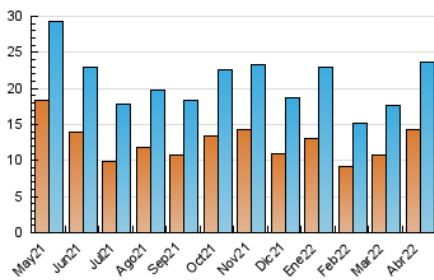

### 3. Por día del mes (Nacional e Internacional)

Día	N. únicos	Visitas	Páginas	Día	N. únicos	Visitas	Páginas	Día	N. únicos	Visitas	Páginas
1	542	607	870	11	583	676	1.028	21	1.506	1.685	2.172
2	784	861	1.146	12	438	517	722	22	1.560	1.821	2.553
3	707	788	1.127	13	355	389	531	23	827	956	1.380
4	696	767	1.041	14	418	463	671	24	880	1.055	1.595
5	694	776	1.046	15	346	375	517	25	732	834	1.171
6	512	573	764	16	346	408	593	26	571	653	899
7	521	565	730	17	474	547	828	27	653	758	1.064
8	602	679	948	18	401	445	630	28	556	628	926
9	363	399	578	19	311	350	545	29	1.867	2.112	2.578
10	446	514	809	20	1.588	1.805	2.331	30	632	702	1.002

#### 4.1 Por día de la semana (promedio)

N. únicos / Visitas (x 100)

Páginas (x 100)

#### 4.2 Por franja horaria (promedio)

Visitas\_ (x 1000)

Páginas (x 1000)

#### 4.3 Por meses

N. únicos / Visitas (x 1000)

Páginas (x 1000)