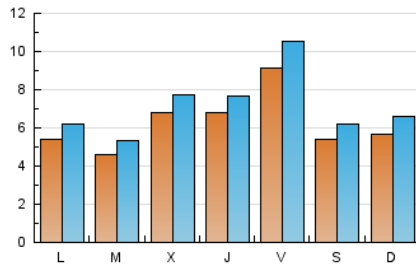

4. Gráficas (Nacional)

4.1 Por día de la semana (promedio)

N. únicos / Visitas (x 100)