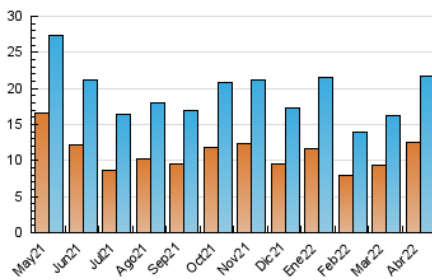

#### 4.1 Por día de la semana (promedio)

N. únicos / Visitas (x 100)

Páginas (x 100)

#### 4.2 Por franja horaria (promedio)

Visitas\_ (x 1000)

Páginas (x 1000)

#### 4.3 Por meses

N. únicos / Visitas (x 1000)

Páginas (x 1000)