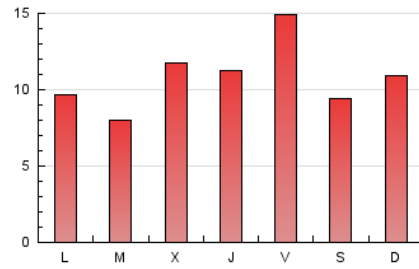

Páginas (x 100)