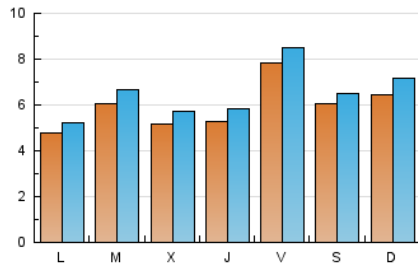

4. Gráficas (Nacional e Internacional)

4.1 Por día de la semana (promedio)

N. únicos / Visitas (x 100)