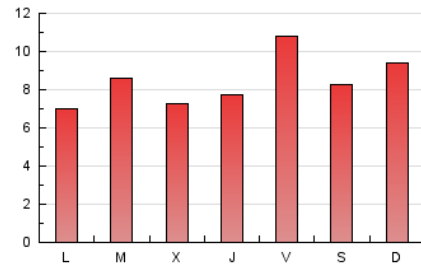

### 3. Por día del mes (Nacional e Internacional)

Día	N. únicos	Visitas	Páginas	Día	N. únicos	Visitas	Páginas	Día	N. únicos	Visitas	Páginas
1	222	250	336	11	300	327	454	21	1.020	1.131	1.389
2	370	390	609	12	571	630	857	22	917	999	1.205
3	1.288	1.378	1.702	13	559	619	850	23	591	640	852
4	1.111	1.178	1.419	14	437	489	652	24	480	509	667
5	427	461	606	15	501	553	714	25	484	530	697
6	278	294	365	16	605	654	824	26	991	1.124	1.428
7	527	581	748	17	989	1.075	1.326	27	391	419	596
8	472	528	662	18	531	563	735	28	434	466	637
9	438	496	659	19	596	644	863	29	474	529	705
10	546	595	729	20	676	757	988	30	647	724	922
								31	604	687	977

4. Gráficas (Nacional e Internacional)

4.1 Por día de la semana (promedio)

N. únicos / Visitas (x 100)

Páginas (x 100)

4.2 Por franja horaria (promedio)

Visitas (x 1000)

Páginas (x 1000)

4.3 Por meses