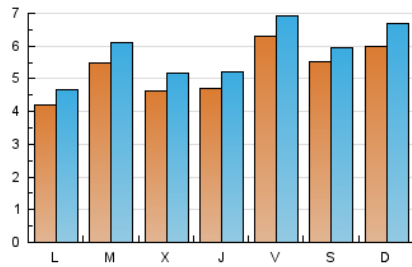

4. Gráficas (Nacional)

4.1 Por día de la semana (promedio)

N. únicos / Visitas (x 100)