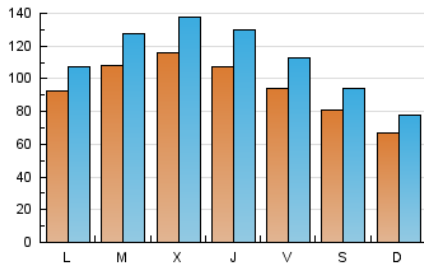

Diari de Sabadell

1. Cifras totales y promedios (Nacional e Internacional)

MES - AÑO	NAVEGADORES UNICOS	VISITAS	PAGINAS
Diciembre - 2022	156.174	348.146	556.296
PROMEDIO DIARIO	9.506	11.231	17.945
PROMEDIO LUNES-VIERNES	10.344	12.286	19.868
PROMEDIO SABADO-DOMINGO	7.457	8.651	13.244
PAGINAS / VISITAS	1,60		
DURACION MEDIA VISITAS	0:01:07		
DURACION MEDIA PAGINAS	0:01:52		

2. Secciones (Nacional e Internacional)

	PAGINAS	%
HOME	82.007	14.74 %
RESTO	474.289	85.26 %

3. Por día del mes (Nacional e Internacional)

Día	N. únicos	Visitas	Páginas	Día	N. únicos	Visitas	Páginas	Día	N. únicos	Visitas	Páginas
1	9.372	11.207	19.127	11	6.667	7.576	11.773	21	11.122	12.970	20.856
2	9.725	11.792	19.311	12	6.830	8.074	14.383	22	12.530	14.811	22.619
3	10.940	12.752	18.381	13	7.099	8.551	15.792	23	8.208	9.634	15.380
4	7.991	9.520	15.003	14	10.139	12.308	20.120	24	7.794	8.844	12.813
5	7.201	8.519	14.367	15	10.482	12.886	21.665	25	5.326	6.009	8.892
6	8.040	9.669	16.136	16	10.148	12.186	19.845	26	13.804	15.302	21.317
7	11.118	13.324	22.414	17	8.372	9.834	15.323	27	16.794	18.909	26.530
8	9.676	11.965	20.146	18	6.792	7.888	12.617	28	14.031	16.505	25.666
9	8.170	9.834	16.325	19	9.166	11.040	19.704	29	11.594	13.988	22.214
10	6.742	7.870	12.965	20	11.461	13.796	22.778	30	10.868	13.015	20.405
								31	6.486	7.568	11.429

4. Gráficas (Nacional e Internacional)

4.1 Por día de la semana (promedio)

N. únicos / Visitas (x 100)

Páginas (x 100)

4.2 Por franja horaria (promedio)

Visitas_ (x 1000)

Páginas (x 1000)

4.3 Por meses