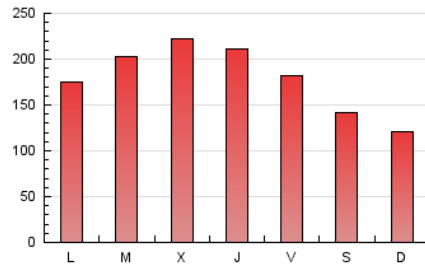

Diari de Sabadell

1. Cifras totales y promedios (Nacional e Internacional)

MES - AÑO	NAVEGADORES UNICOS	VISITAS	PAGINAS
Diciembre - 2022	156.174	348.146	556.296
PROMEDIO DIARIO	9.506	11.231	17.945
PROMEDIO LUNES-VIERNES	10.344	12.286	19.868
PROMEDIO SABADO-DOMINGO	7.457	8.651	13.244
PAGINAS / VISITAS	1,60		
DURACION MEDIA VISITAS	0:01:07		
DURACION MEDIA PAGINAS	0:01:52		

2. Secciones (Nacional e Internacional)

	PAGINAS	%
HOME	82.007	14.74 %
RESTO	474.289	85.26 %

3. Por día del mes (Nacional e Internacional)

Día	N. únicos	Visitas	Páginas	Día	N. únicos	Visitas	Páginas	Día	N. únicos	Visitas	Páginas
1	9.372	11.207	19.127	11	6.667	7.576	11.773	21	11.122	12.970	20.856
2	9.725	11.792	19.311	12	6.830	8.074	14.383	22	12.530	14.811	22.619
3	10.940	12.752	18.381	13	7.099	8.551	15.792	23	8.208	9.634	15.380
4	7.991	9.520	15.003	14	10.139	12.308	20.120	24	7.794	8.844	12.813
5	7.201	8.519	14.367	15	10.482	12.886	21.665	25	5.326	6.009	8.892
6	8.040	9.669	16.136	16	10.148	12.186	19.845	26	13.804	15.302	21.317
7	11.118	13.324	22.414	17	8.372	9.834	15.323	27	16.794	18.909	26.530
8	9.676	11.965	20.146	18	6.792	7.888	12.617	28	14.031	16.505	25.666
9	8.170	9.834	16.325	19	9.166	11.040	19.704	29	11.594	13.988	22.214
10	6.742	7.870	12.965	20	11.461	13.796	22.778	30	10.868	13.015	20.405
								31	6.486	7.568	11.429

4. Gráficas (Nacional e Internacional)

4.1 Por día de la semana (promedio)

N. únicos / Visitas (x 100)

Páginas (x 100)

4.2 Por franja horaria (promedio)

Visitas_ (x 1000)

Páginas (x 1000)

4.3 Por meses