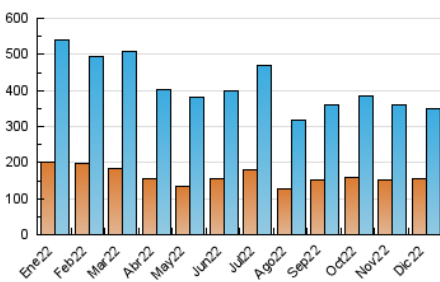

4.3 Por meses

N. únicos / Visitas (x 1000)