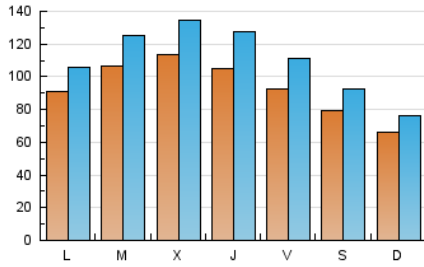

Diari de Sabadell

1. Cifras totales y promedios (Nacional)

MES - AÑO	NAVEGADORES UNICOS	VISITAS	PAGINAS
Diciembre - 2022	152.206	342.278	547.713
PROMEDIO DIARIO	9.334	11.041	17.668
PROMEDIO LUNES-VIERNES	10.147	12.071	19.555
PROMEDIO SABADO-DOMINGO	7.346	8.525	13.056
PAGINAS / VISITAS	1,60		
DURACION MEDIA VISITAS	0:01:07		
DURACION MEDIA PAGINAS	0:01:52		

2. Secciones (Nacional)

	PAGINAS	%
HOME	80.784	14.75 %
RESTO	466.929	85.25 %

3. Por día del mes (Nacional)

Día	N. únicos	Visitas	Páginas	Día	N. únicos	Visitas	Páginas	Día	N. únicos	Visitas	Páginas
1	9.204	11.034	18.876	11	6.563	7.465	11.615	21	11.002	12.823	20.627
2	9.579	11.633	19.076	12	6.691	7.930	14.173	22	12.324	14.619	22.355
3	10.816	12.594	18.155	13	6.981	8.428	15.582	23	8.114	9.524	15.221
4	7.856	9.370	14.754	14	9.993	12.141	19.845	24	7.691	8.719	12.652
5	7.056	8.350	14.107	15	10.356	12.715	21.384	25	5.263	5.942	8.809
6	7.895	9.500	15.867	16	10.000	12.036	19.626	26	13.585	15.095	21.053
7	10.920	13.118	22.051	17	8.252	9.698	15.079	27	16.426	18.525	26.029
8	9.466	11.740	19.762	18	6.707	7.804	12.500	28	13.366	15.795	24.824
9	7.994	9.627	15.995	19	9.044	10.889	19.496	29	11.275	13.619	21.723
10	6.619	7.712	12.721	20	11.333	13.656	22.539	30	10.623	12.757	19.994
								31	6.345	7.420	11.223

4. Gráficas (Nacional)

4.1 Por día de la semana (promedio)

N. únicos / Visitas (x 100)

Páginas (x 100)

4.2 Por franja horaria (promedio)

Visitas_ (x 1000)

Páginas (x 1000)

4.3 Por meses