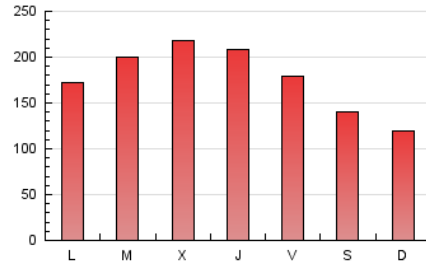

Diari de Sabadell

1. Cifras totales y promedios (Nacional)

MES - AÑO	NAVEGADORES UNICOS	VISITAS	PAGINAS
Diciembre - 2022	152.206	342.278	547.713
PROMEDIO DIARIO	9.334	11.041	17.668
PROMEDIO LUNES-VIERNES	10.147	12.071	19.555
PROMEDIO SABADO-DOMINGO	7.346	8.525	13.056
PAGINAS / VISITAS	1,60		
DURACION MEDIA VISITAS	0:01:07		
DURACION MEDIA PAGINAS	0:01:52		

2. Secciones (Nacional)

	PAGINAS	%
HOME	80.784	14.75 %
RESTO	466.929	85.25 %

3. Por día del mes (Nacional)

Día	N. únicos	Visitas	Páginas	Día	N. únicos	Visitas	Páginas	Día	N. únicos	Visitas	Páginas
1	9.204	11.034	18.876	11	6.563	7.465	11.615	21	11.002	12.823	20.627
2	9.579	11.633	19.076	12	6.691	7.930	14.173	22	12.324	14.619	22.355
3	10.816	12.594	18.155	13	6.981	8.428	15.582	23	8.114	9.524	15.221
4	7.856	9.370	14.754	14	9.993	12.141	19.845	24	7.691	8.719	12.652
5	7.056	8.350	14.107	15	10.356	12.715	21.384	25	5.263	5.942	8.809
6	7.895	9.500	15.867	16	10.000	12.036	19.626	26	13.585	15.095	21.053
7	10.920	13.118	22.051	17	8.252	9.698	15.079	27	16.426	18.525	26.029
8	9.466	11.740	19.762	18	6.707	7.804	12.500	28	13.366	15.795	24.824
9	7.994	9.627	15.995	19	9.044	10.889	19.496	29	11.275	13.619	21.723
10	6.619	7.712	12.721	20	11.333	13.656	22.539	30	10.623	12.757	19.994
								31	6.345	7.420	11.223

4. Gráficas (Nacional)

4.1 Por día de la semana (promedio)

N. únicos / Visitas (x 100)

Páginas (x 100)

4.2 Por franja horaria (promedio)

Visitas_ (x 1000)

Páginas (x 1000)

4.3 Por meses