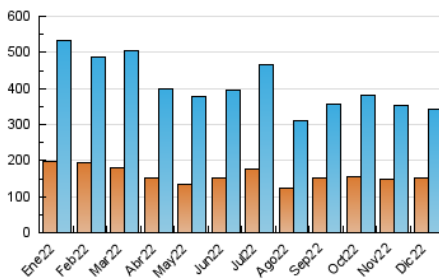

2. Secciones (Nacional)

	PAGINAS	%
HOME	80.784	14.75 %
RESTO	466.929	85.25 %

3. Por día del mes (Nacional)

Día	N. únicos	Visitas	Páginas	Día	N. únicos	Visitas	Páginas	Día	N. únicos	Visitas	Páginas
1	9.204	11.034	18.876	11	6.563	7.465	11.615	21	11.002	12.823	20.627
2	9.579	11.633	19.076	12	6.691	7.930	14.173	22	12.324	14.619	22.355
3	10.816	12.594	18.155	13	6.981	8.428	15.582	23	8.114	9.524	15.221
4	7.856	9.370	14.754	14	9.993	12.141	19.845	24	7.691	8.719	12.652
5	7.056	8.350	14.107	15	10.356	12.715	21.384	25	5.263	5.942	8.809
6	7.895	9.500	15.867	16	10.000	12.036	19.626	26	13.585	15.095	21.053
7	10.920	13.118	22.051	17	8.252	9.698	15.079	27	16.426	18.525	26.029
8	9.466	11.740	19.762	18	6.707	7.804	12.500	28	13.366	15.795	24.824
9	7.994	9.627	15.995	19	9.044	10.889	19.496	29	11.275	13.619	21.723
10	6.619	7.712	12.721	20	11.333	13.656	22.539	30	10.623	12.757	19.994
								31	6.345	7.420	11.223

4. Gráficas (Nacional)

4.1 Por día de la semana (promedio)

N. únicos / Visitas (x 100)

Páginas (x 100)

4.2 Por franja horaria (promedio)

Visitas_ (x 1000)

Páginas (x 1000)

4.3 Por meses

N. únicos / Visitas (x 1000)

Páginas (x 1000)

5. Observaciones

Este Medio Electrónico de Comunicación ha sido medido por la herramienta Google Analytics de Google (Universal Analytics)

6. Definiciones básicas (Para más información ver Normas Técnicas para el Control de los Medios Electrónicos de Comunicación)

Visita:

Una secuencia ininterrumpida de páginas servidas a un usuario válido. Si dicho usuario no realiza peticiones de páginas en un periodo de tiempo (30 min) la siguiente petición constituirá el inicio de una nueva visita.