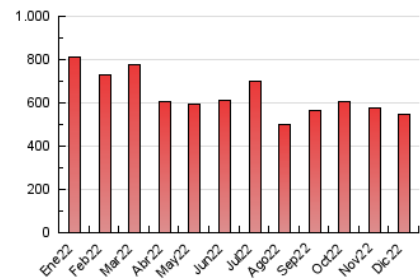

Páginas (x 1000)