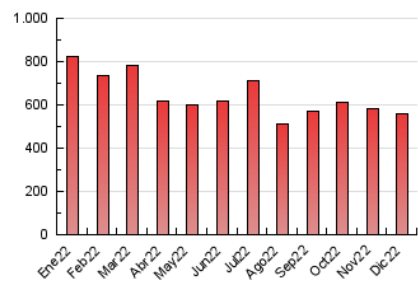

Páginas (x 1000)