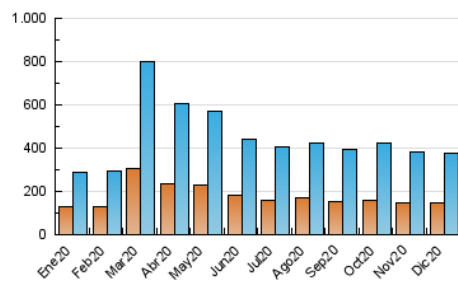

4.3 Por meses

N. únicos / Visitas (x 1000)