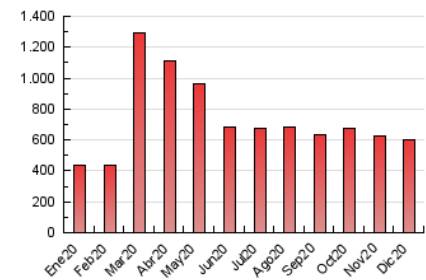

2. Secciones (Nacional)

	PAGINAS	%
HOME	56.531	9.41 %
RESTO	544.432	90.59 %

3. Por día del mes (Nacional)

Día	N. únicos	Visitas	Páginas	Día	N. únicos	Visitas	Páginas	Día	N. únicos	Visitas	Páginas
1	7.192	8.197	13.666	11	10.258	12.058	19.844	21	13.579	16.414	25.376
2	2.820	3.520	6.507	12	10.750	12.491	19.551	22	11.160	13.641	21.104
3	9.865	11.376	18.356	13	11.952	14.616	24.058	23	8.073	9.531	15.887
4	12.328	14.655	23.935	14	9.741	11.638	21.231	24	8.987	10.908	17.848
5	10.437	11.965	18.753	15	10.583	12.501	22.399	25	7.034	8.190	13.107
6	6.883	7.971	13.316	16	11.341	13.737	23.836	26	13.933	15.573	25.070
7	10.407	11.491	17.774	17	13.423	16.509	27.199	27	6.625	7.556	12.792
8	17.362	19.807	29.431	18	13.080	15.460	25.044	28	5.581	6.686	12.246
9	9.974	11.518	19.273	19	16.447	19.924	30.746	29	6.384	7.524	12.798
10	12.456	14.498	23.508	20	11.130	13.364	20.491	30	6.851	8.252	14.181
								31	5.745	6.751	11.636

4. Gráficas (Nacional)

4.1 Por día de la semana (promedio)

N. únicos / Visitas (x 100)

Páginas (x 100)

4.2 Por franja horaria (promedio)

Visitas (x 1000)

Páginas (x 1000)

4.3 Por meses

N. únicos / Visitas (x 1000)

Páginas (x 1000)

5. Observaciones

Este Medio Electrónico de Comunicación ha sido medido por la herramienta Google Analytics de Google

6. Definiciones básicas (Para más información ver Normas Técnicas para el Control de los Medios Electrónicos de Comunicación)