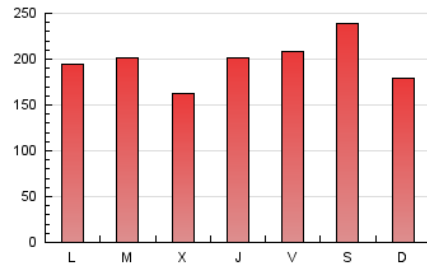

Diari de Sabadell

1. Cifras totales y promedios (Nacional e Internacional)

MES - AÑO	NAVEGADORES UNICOS	VISITAS	PAGINAS
Diciembre - 2020	146.096	375.160	610.570
PROMEDIO DIARIO	10.284	12.102	19.696
PROMEDIO LUNES-VIERNES	9.957	11.739	19.281
PROMEDIO SABADO-DOMINGO	11.225	13.146	20.888
PAGINAS / VISITAS	1,63		
DURACION MEDIA VISITAS	0:01:08		
DURACION MEDIA PAGINAS	0:01:48		

2. Secciones (Nacional e Internacional)

	PAGINAS	%
HOME	57.478	9.41 %
RESTO	553.092	90.59 %

3. Por día del mes (Nacional e Internacional)

Día	N. únicos	Visitas	Páginas	Día	N. únicos	Visitas	Páginas	Día	N. únicos	Visitas	Páginas
1	7.316	8.334	13.842	11	10.437	12.255	20.143	21	13.859	16.698	25.756
2	2.854	3.561	6.584	12	10.965	12.712	19.862	22	11.439	13.938	21.510
3	10.104	11.609	18.676	13	12.194	14.853	24.371	23	8.244	9.717	16.124
4	12.593	14.916	24.340	14	9.952	11.855	21.595	24	9.185	11.104	18.093
5	10.677	12.207	19.071	15	10.769	12.714	22.704	25	7.198	8.350	13.315
6	7.063	8.158	13.597	16	11.504	13.982	24.183	26	14.061	15.745	25.332
7	10.708	11.797	18.245	17	13.929	17.091	27.897	27	6.754	7.686	12.968
8	17.636	20.071	29.802	18	13.347	15.747	25.425	28	5.695	6.805	12.424
9	10.159	11.717	19.582	19	16.779	20.249	31.141	29	6.526	7.697	13.050
10	12.671	14.710	23.860	20	11.303	13.558	20.759	30	6.988	8.405	14.442
								31	5.908	6.919	11.877

4. Gráficas (Nacional e Internacional)

4.1 Por día de la semana (promedio)

N. únicos / Visitas (x 100)

Páginas (x 100)

4.2 Por franja horaria (promedio)

Visitas (x 1000)

Páginas (x 1000)

4.3 Por meses