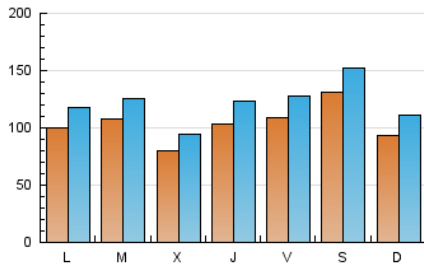

Diari de Sabadell

1. Cifras totales y promedios (Nacional e Internacional)

MES - AÑO	NAVEGADORES UNICOS	VISITAS	PAGINAS
Diciembre - 2020	146.096	375.160	610.570
PROMEDIO DIARIO	10.284	12.102	19.696
PROMEDIO LUNES-VIERNES	9.957	11.739	19.281
PROMEDIO SABADO-DOMINGO	11.225	13.146	20.888
PAGINAS / VISITAS	1,63		
DURACION MEDIA VISITAS	0:01:08		
DURACION MEDIA PAGINAS	0:01:48		

2. Secciones (Nacional e Internacional)

	PAGINAS	%
HOME	57.478	9.41 %
RESTO	553.092	90.59 %

3. Por día del mes (Nacional e Internacional)

Día	N. únicos	Visitas	Páginas	Día	N. únicos	Visitas	Páginas	Día	N. únicos	Visitas	Páginas
1	7.316	8.334	13.842	11	10.437	12.255	20.143	21	13.859	16.698	25.756
2	2.854	3.561	6.584	12	10.965	12.712	19.862	22	11.439	13.938	21.510
3	10.104	11.609	18.676	13	12.194	14.853	24.371	23	8.244	9.717	16.124
4	12.593	14.916	24.340	14	9.952	11.855	21.595	24	9.185	11.104	18.093
5	10.677	12.207	19.071	15	10.769	12.714	22.704	25	7.198	8.350	13.315
6	7.063	8.158	13.597	16	11.504	13.982	24.183	26	14.061	15.745	25.332
7	10.708	11.797	18.245	17	13.929	17.091	27.897	27	6.754	7.686	12.968
8	17.636	20.071	29.802	18	13.347	15.747	25.425	28	5.695	6.805	12.424
9	10.159	11.717	19.582	19	16.779	20.249	31.141	29	6.526	7.697	13.050
10	12.671	14.710	23.860	20	11.303	13.558	20.759	30	6.988	8.405	14.442
								31	5.908	6.919	11.877

4. Gráficas (Nacional e Internacional)

4.1 Por día de la semana (promedio)

N. únicos / Visitas (x 100)

Páginas (x 100)

4.2 Por franja horaria (promedio)

Visitas (x 1000)

Páginas (x 1000)

4.3 Por meses