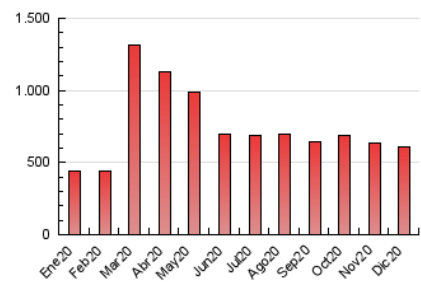

Páginas (x 1000)