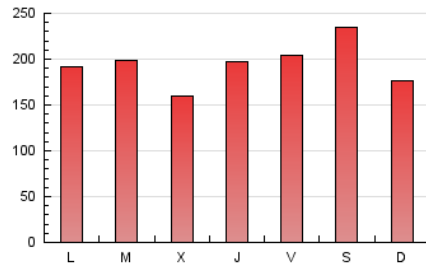

2. Secciones (Nacional)

	PAGINAS	%
HOME	56.531	9.41 %
RESTO	544.432	90.59 %

3. Por día del mes (Nacional)

Día	N. únicos	Visitas	Páginas	Día	N. únicos	Visitas	Páginas	Día	N. únicos	Visitas	Páginas
1	7.192	8.197	13.666	11	10.258	12.058	19.844	21	13.579	16.414	25.376
2	2.820	3.520	6.507	12	10.750	12.491	19.551	22	11.160	13.641	21.104
3	9.865	11.376	18.356	13	11.952	14.616	24.058	23	8.073	9.531	15.887
4	12.328	14.655	23.935	14	9.741	11.638	21.231	24	8.987	10.908	17.848
5	10.437	11.965	18.753	15	10.583	12.501	22.399	25	7.034	8.190	13.107
6	6.883	7.971	13.316	16	11.341	13.737	23.836	26	13.933	15.573	25.070
7	10.407	11.491	17.774	17	13.423	16.509	27.199	27	6.625	7.556	12.792
8	17.362	19.807	29.431	18	13.080	15.460	25.044	28	5.581	6.686	12.246
9	9.974	11.518	19.273	19	16.447	19.924	30.746	29	6.384	7.524	12.798
10	12.456	14.498	23.508	20	11.130	13.364	20.491	30	6.851	8.252	14.181
								31	5.745	6.751	11.636

4. Gráficas (Nacional)

4.1 Por día de la semana (promedio)

N. únicos / Visitas (x 100)

Páginas (x 100)

4.2 Por franja horaria (promedio)

Visitas (x 1000)

Páginas (x 1000)

4.3 Por meses