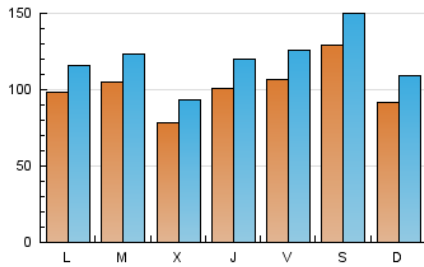

Diari de Sabadell

1. Cifras totales y promedios (Nacional)

MES - AÑO	NAVEGADORES UNICOS	VISITAS	PAGINAS
Diciembre - 2020	140.459	368.322	600.963
PROMEDIO DIARIO	10.077	11.881	19.386
PROMEDIO LUNES-VIERNES	9.749	11.516	18.965
PROMEDIO SABADO-DOMINGO	11.020	12.933	20.597
PAGINAS / VISITAS	1,63		
DURACION MEDIA VISITAS	0:01:08		
DURACION MEDIA PAGINAS	0:01:48		

2. Secciones (Nacional)

	PAGINAS	%
HOME	56.531	9.41 %
RESTO	544.432	90.59 %

3. Por día del mes (Nacional)

Día	N. únicos	Visitas	Páginas	Día	N. únicos	Visitas	Páginas	Día	N. únicos	Visitas	Páginas
1	7.192	8.197	13.666	11	10.258	12.058	19.844	21	13.579	16.414	25.376
2	2.820	3.520	6.507	12	10.750	12.491	19.551	22	11.160	13.641	21.104
3	9.865	11.376	18.356	13	11.952	14.616	24.058	23	8.073	9.531	15.887
4	12.328	14.655	23.935	14	9.741	11.638	21.231	24	8.987	10.908	17.848
5	10.437	11.965	18.753	15	10.583	12.501	22.399	25	7.034	8.190	13.107
6	6.883	7.971	13.316	16	11.341	13.737	23.836	26	13.933	15.573	25.070
7	10.407	11.491	17.774	17	13.423	16.509	27.199	27	6.625	7.556	12.792
8	17.362	19.807	29.431	18	13.080	15.460	25.044	28	5.581	6.686	12.246
9	9.974	11.518	19.273	19	16.447	19.924	30.746	29	6.384	7.524	12.798
10	12.456	14.498	23.508	20	11.130	13.364	20.491	30	6.851	8.252	14.181
								31	5.745	6.751	11.636

4. Gráficas (Nacional)

4.1 Por día de la semana (promedio)

N. únicos / Visitas (x 100)

Páginas (x 100)

4.2 Por franja horaria (promedio)

Visitas (x 1000)

Páginas (x 1000)

4.3 Por meses