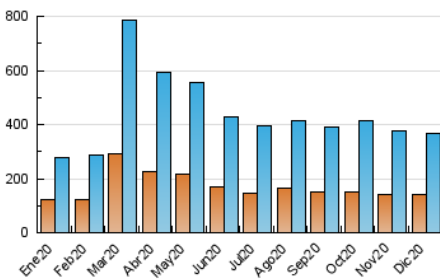

2. Secciones (Nacional)

	PAGINAS	%
HOME	56.531	9.41 %
RESTO	544.432	90.59 %

3. Por día del mes (Nacional)

Día	N. únicos	Visitas	Páginas	Día	N. únicos	Visitas	Páginas	Día	N. únicos	Visitas	Páginas
1	7.192	8.197	13.666	11	10.258	12.058	19.844	21	13.579	16.414	25.376
2	2.820	3.520	6.507	12	10.750	12.491	19.551	22	11.160	13.641	21.104
3	9.865	11.376	18.356	13	11.952	14.616	24.058	23	8.073	9.531	15.887
4	12.328	14.655	23.935	14	9.741	11.638	21.231	24	8.987	10.908	17.848
5	10.437	11.965	18.753	15	10.583	12.501	22.399	25	7.034	8.190	13.107
6	6.883	7.971	13.316	16	11.341	13.737	23.836	26	13.933	15.573	25.070
7	10.407	11.491	17.774	17	13.423	16.509	27.199	27	6.625	7.556	12.792
8	17.362	19.807	29.431	18	13.080	15.460	25.044	28	5.581	6.686	12.246
9	9.974	11.518	19.273	19	16.447	19.924	30.746	29	6.384	7.524	12.798
10	12.456	14.498	23.508	20	11.130	13.364	20.491	30	6.851	8.252	14.181
								31	5.745	6.751	11.636

4. Gráficas (Nacional)

4.1 Por día de la semana (promedio)

N. únicos / Visitas (x 100)

Páginas (x 100)

4.2 Por franja horaria (promedio)

Visitas (x 1000)

Páginas (x 1000)

4.3 Por meses

N. únicos / Visitas (x 1000)

Páginas (x 1000)

5. Observaciones

Este Medio Electrónico de Comunicación ha sido medido por la herramienta Google Analytics de Google

6. Definiciones básicas (Para más información ver Normas Técnicas para el Control de los Medios Electrónicos de Comunicación)

Visita:

Una secuencia ininterrumpida de páginas servidas a un usuario válido. Si dicho usuario no realiza peticiones de páginas en un periodo de tiempo (30 min) la siguiente petición constituirá el inicio de una nueva visita.