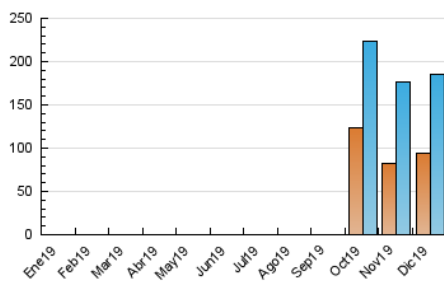

4.3 Por meses

N. únicos / Visitas (x 1000)