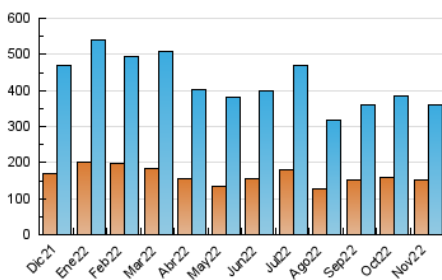

4.3 Por meses

N. únicos / Visitas (x 1000)