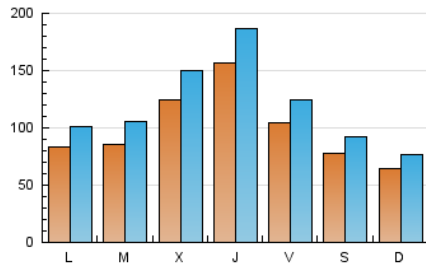

2. Secciones (Nacional e Internacional)

| | PAGINAS | % |
|--------------|---------|---------|
| HOME | 86.324 | 14.84 % |
| RESTO | 495.476 | 85.16 % |

3. Por día del mes (Nacional e Internacional)

| Día | N. únicos | Visitas | Páginas | Día | N. únicos | Visitas | Páginas | Día | N. únicos | Visitas | Páginas |
|-----|-----------|---------|---------|-----|-----------|---------|---------|-----|-----------|---------|---------|
| 1 | 10.050 | 12.152 | 19.265 | 11 | 9.030 | 10.660 | 17.027 | 21 | 10.889 | 13.050 | 22.246 |
| 2 | 23.503 | 27.991 | 39.422 | 12 | 8.024 | 9.376 | 14.772 | 22 | 8.830 | 10.532 | 18.319 |
| 3 | 24.547 | 28.314 | 39.085 | 13 | 6.320 | 7.211 | 11.608 | 23 | 11.235 | 13.412 | 21.125 |
| 4 | 10.596 | 12.544 | 19.927 | 14 | 7.720 | 9.397 | 16.601 | 24 | 15.788 | 18.878 | 30.718 |
| 5 | 6.519 | 7.761 | 12.257 | 15 | 9.527 | 11.949 | 21.298 | 25 | 10.833 | 12.861 | 21.096 |
| 6 | 5.980 | 7.166 | 11.122 | 16 | 9.087 | 11.052 | 19.214 | 26 | 8.061 | 9.900 | 16.073 |
| 7 | 7.196 | 8.868 | 15.575 | 17 | 10.773 | 13.455 | 23.179 | 27 | 7.519 | 9.086 | 14.226 |
| 8 | 7.516 | 9.331 | 16.288 | 18 | 11.160 | 13.766 | 23.540 | 28 | 7.497 | 9.273 | 16.639 |
| 9 | 10.021 | 12.329 | 19.769 | 19 | 8.482 | 9.822 | 15.898 | 29 | 7.002 | 8.572 | 15.691 |
| 10 | 11.592 | 13.851 | 21.322 | 20 | 5.983 | 6.989 | 11.267 | 30 | 8.147 | 9.980 | 17.231 |

4. Gráficas (Nacional e Internacional)

4.1 Por día de la semana (promedio)

N. únicos / Visitas (x 100)

Páginas (x 100)

4.2 Por franja horaria (promedio)

Visitas_ (x 1000)

Páginas (x 1000)

4.3 Por meses