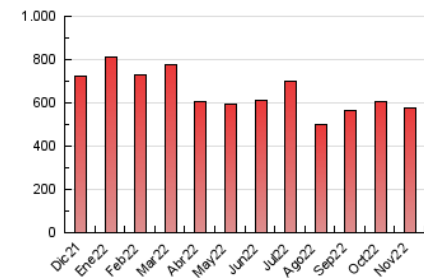

2. Secciones (Nacional)

| | PAGINAS | % |
|--------------|---------|---------|
| HOME | 84.983 | 14.81 % |
| RESTO | 488.871 | 85.19 % |

3. Por día del mes (Nacional)

| Día | N. únicos | Visitas | Páginas | Día | N. únicos | Visitas | Páginas | Día | N. únicos | Visitas | Páginas |
|-----|-----------|---------|---------|-----|-----------|---------|---------|-----|-----------|---------|---------|
| 1 | 9.918 | 11.986 | 19.020 | 11 | 8.881 | 10.514 | 16.799 | 21 | 10.715 | 12.874 | 21.943 |
| 2 | 23.211 | 27.597 | 38.795 | 12 | 7.916 | 9.261 | 14.588 | 22 | 8.707 | 10.381 | 18.067 |
| 3 | 24.172 | 27.878 | 38.403 | 13 | 6.237 | 7.126 | 11.493 | 23 | 11.091 | 13.264 | 20.881 |
| 4 | 10.361 | 12.274 | 19.490 | 14 | 7.606 | 9.283 | 16.415 | 24 | 15.563 | 18.623 | 30.340 |
| 5 | 6.425 | 7.653 | 12.115 | 15 | 9.366 | 11.769 | 21.027 | 25 | 10.619 | 12.640 | 20.782 |
| 6 | 5.885 | 7.058 | 10.925 | 16 | 8.978 | 10.913 | 18.974 | 26 | 7.931 | 9.764 | 15.879 |
| 7 | 7.070 | 8.728 | 15.369 | 17 | 10.595 | 13.270 | 22.839 | 27 | 7.415 | 8.968 | 14.056 |
| 8 | 7.404 | 9.195 | 16.068 | 18 | 10.987 | 13.584 | 23.240 | 28 | 7.354 | 9.120 | 16.414 |
| 9 | 9.885 | 12.178 | 19.542 | 19 | 8.363 | 9.679 | 15.650 | 29 | 6.878 | 8.434 | 15.490 |
| 10 | 11.469 | 13.697 | 21.110 | 20 | 5.899 | 6.893 | 11.133 | 30 | 8.040 | 9.838 | 17.007 |

4. Gráficas (Nacional)

4.1 Por día de la semana (promedio)

N. únicos / Visitas (x 100)

Páginas (x 100)

4.2 Por franja horaria (promedio)

Visitas_ (x 1000)

Páginas (x 1000)

4.3 Por meses

N. únicos / Visitas (x 1000)

Páginas (x 1000)

5. Observaciones

Este Medio Electrónico de Comunicación ha sido medido por la herramienta Google Analytics de Google (Universal Analytics)

6. Definiciones básicas (Para más información ver Normas Técnicas para el Control de los Medios Electrónicos de Comunicación)