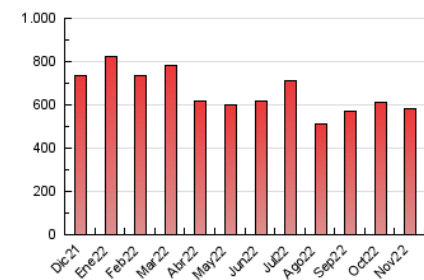

Páginas (x 1000)