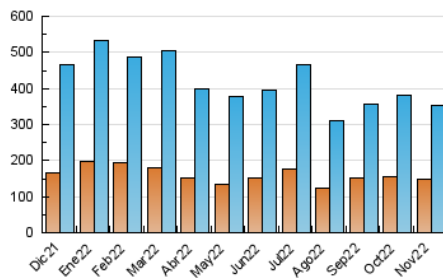

4.3 Por meses

N. únicos / Visitas (x 1000)