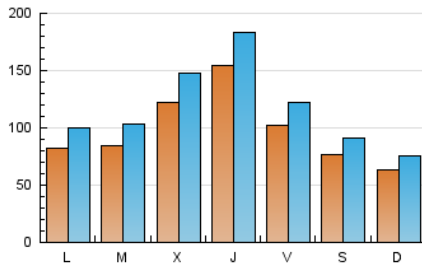

4. Gráficas (Nacional)

4.1 Por día de la semana (promedio)

N. únicos / Visitas (x 100)