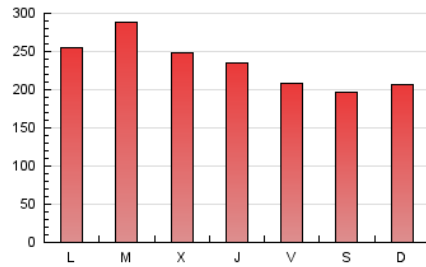

Diari de Sabadell

1. Cifras totales y promedios (Nacional e Internacional)

MES - AÑO	NAVEGADORES UNICOS	VISITAS	PAGINAS
Octubre - 2023	161.167	405.354	731.074
PROMEDIO DIARIO	10.751	13.076	23.583
PROMEDIO LUNES-VIERNES	11.171	13.680	24.958
PROMEDIO SABADO-DOMINGO	9.726	11.599	20.221
PAGINAS / VISITAS	1,80		
DURACION MEDIA VISITAS	0:02:46		
TIEMPO INTERACCIÓN MEDIO	0:03:12		

2. Secciones (Nacional e Internacional)

	PAGINAS	%
HOME	111.079	15.19 %
RESTO	619.995	84.81 %

3. Por día del mes (Nacional e Internacional)

Día	N. únicos	Visitas	Páginas	Día	N. únicos	Visitas	Páginas	Día	N. únicos	Visitas	Páginas
1	7.871	9.489	16.809	11	15.118	17.878	30.714	21	8.656	10.347	18.446
2	9.870	11.904	23.717	12	9.329	11.299	18.416	22	12.650	14.970	25.433
3	12.037	15.082	28.706	13	6.756	7.923	14.461	23	11.138	13.531	25.222
4	11.339	13.780	26.634	14	6.862	8.214	14.958	24	10.429	12.697	23.269
5	12.289	14.691	26.639	15	7.181	8.553	16.100	25	9.573	11.660	21.554
6	13.224	15.901	27.386	16	8.744	11.001	21.805	26	9.275	11.467	20.979
7	12.191	14.938	24.322	17	10.683	13.301	24.136	27	9.656	11.487	20.638
8	12.346	14.793	23.924	18	9.167	11.068	20.538	28	10.157	11.914	20.920
9	12.113	14.989	27.921	19	12.583	15.603	28.285	29	9.620	11.171	21.081
10	18.474	23.061	41.192	20	9.255	11.205	21.059	30	12.494	15.652	28.627
								31	12.205	15.785	27.183

4. Gráficas (Nacional e Internacional)

4.1 Por día de la semana (promedio)

N. únicos / Visitas (x 100)

Páginas (x 100)

4.2 Por franja horaria (promedio)

Visitas_ (x 1000)

Páginas (x 1000)

4.3 Por meses