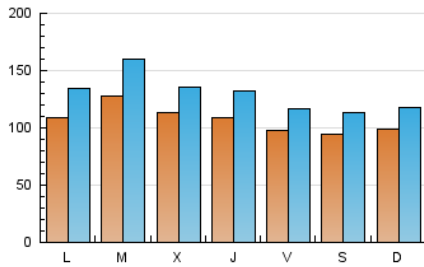

Diari de Sabadell

1. Cifras totales y promedios (Nacional e Internacional)

MES - AÑO	NAVEGADORES UNICOS	VISITAS	PAGINAS
Octubre - 2023	161.167	405.354	731.074
PROMEDIO DIARIO	10.751	13.076	23.583
PROMEDIO LUNES-VIERNES	11.171	13.680	24.958
PROMEDIO SABADO-DOMINGO	9.726	11.599	20.221
PAGINAS / VISITAS	1,80		
DURACION MEDIA VISITAS	0:02:46		
TIEMPO INTERACCIÓN MEDIO	0:03:12		

2. Secciones (Nacional e Internacional)

	PAGINAS	%
HOME	111.079	15.19 %
RESTO	619.995	84.81 %

3. Por día del mes (Nacional e Internacional)

Día	N. únicos	Visitas	Páginas	Día	N. únicos	Visitas	Páginas	Día	N. únicos	Visitas	Páginas
1	7.871	9.489	16.809	11	15.118	17.878	30.714	21	8.656	10.347	18.446
2	9.870	11.904	23.717	12	9.329	11.299	18.416	22	12.650	14.970	25.433
3	12.037	15.082	28.706	13	6.756	7.923	14.461	23	11.138	13.531	25.222
4	11.339	13.780	26.634	14	6.862	8.214	14.958	24	10.429	12.697	23.269
5	12.289	14.691	26.639	15	7.181	8.553	16.100	25	9.573	11.660	21.554
6	13.224	15.901	27.386	16	8.744	11.001	21.805	26	9.275	11.467	20.979
7	12.191	14.938	24.322	17	10.683	13.301	24.136	27	9.656	11.487	20.638
8	12.346	14.793	23.924	18	9.167	11.068	20.538	28	10.157	11.914	20.920
9	12.113	14.989	27.921	19	12.583	15.603	28.285	29	9.620	11.171	21.081
10	18.474	23.061	41.192	20	9.255	11.205	21.059	30	12.494	15.652	28.627
								31	12.205	15.785	27.183

4. Gráficas (Nacional e Internacional)

4.1 Por día de la semana (promedio)

N. únicos / Visitas (x 100)

Páginas (x 100)

4.2 Por franja horaria (promedio)

Visitas_ (x 1000)

Páginas (x 1000)

4.3 Por meses