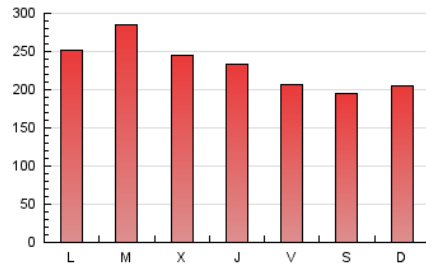

Diari de Sabadell

1. Cifras totales y promedios (Nacional)

MES - AÑO	NAVEGADORES UNICOS	VISITAS	PAGINAS
Octubre - 2023	159.060	400.588	722.776
PROMEDIO DIARIO	10.614	12.922	23.315
PROMEDIO LUNES-VIERNES	11.025	13.510	24.664
PROMEDIO SABADO-DOMINGO	9.611	11.485	20.019
PAGINAS / VISITAS	1,80		
DURACION MEDIA VISITAS	0:02:47		
TIEMPO INTERACCIÓN MEDIO	0:03:13		

2. Secciones (Nacional)

	PAGINAS	%
HOME	109.521	15.15 %
RESTO	613.255	84.85 %

3. Por día del mes (Nacional)

Día	N. únicos	Visitas	Páginas	Día	N. únicos	Visitas	Páginas	Día	N. únicos	Visitas	Páginas
1	7.779	9.413	16.605	11	14.915	17.708	30.391	21	8.566	10.243	18.291
2	9.739	11.770	23.496	12	9.225	11.157	18.181	22	12.464	14.795	25.159
3	11.908	14.937	28.455	13	6.653	7.800	14.255	23	10.959	13.311	24.851
4	11.079	13.443	26.089	14	6.759	8.117	14.770	24	10.275	12.544	22.916
5	12.168	14.470	26.286	15	7.099	8.442	15.918	25	9.432	11.510	21.271
6	13.090	15.726	27.149	16	8.636	10.841	21.514	26	9.126	11.273	20.658
7	11.998	14.802	24.075	17	10.560	13.107	23.884	27	9.541	11.378	20.443
8	12.271	14.676	23.697	18	9.065	10.947	20.300	28	10.039	11.809	20.744
9	11.966	14.818	27.676	19	12.421	15.491	28.012	29	9.521	11.071	20.909
10	18.287	22.736	40.729	20	9.141	11.090	20.842	30	12.340	15.505	28.277
								31	12.015	15.658	26.933

4. Gráficas (Nacional)

4.1 Por día de la semana (promedio)

N. únicos / Visitas (x 100)

Páginas (x 100)

4.2 Por franja horaria (promedio)

Visitas_ (x 1000)

Páginas (x 1000)

4.3 Por meses