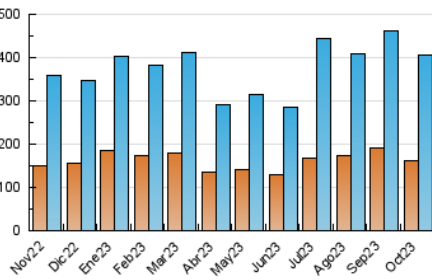

4.2 Por franja horaria (promedio)

Visitas_ (x 1000)

Páginas (x 1000)

4.3 Por meses

N. únicos / Visitas (x 1000)