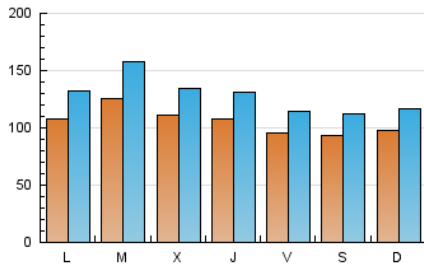

Diari de Sabadell

1. Cifras totales y promedios (Nacional)

MES - AÑO	NAVEGADORES UNICOS	VISITAS	PAGINAS
Octubre - 2023	159.060	400.588	722.776
PROMEDIO DIARIO	10.614	12.922	23.315
PROMEDIO LUNES-VIERNES	11.025	13.510	24.664
PROMEDIO SABADO-DOMINGO	9.611	11.485	20.019
PAGINAS / VISITAS	1,80		
DURACION MEDIA VISITAS	0:02:47		
TIEMPO INTERACCIÓN MEDIO	0:03:13		

2. Secciones (Nacional)

	PAGINAS	%
HOME	109.521	15.15 %
RESTO	613.255	84.85 %

3. Por día del mes (Nacional)

Día	N. únicos	Visitas	Páginas	Día	N. únicos	Visitas	Páginas	Día	N. únicos	Visitas	Páginas
1	7.779	9.413	16.605	11	14.915	17.708	30.391	21	8.566	10.243	18.291
2	9.739	11.770	23.496	12	9.225	11.157	18.181	22	12.464	14.795	25.159
3	11.908	14.937	28.455	13	6.653	7.800	14.255	23	10.959	13.311	24.851
4	11.079	13.443	26.089	14	6.759	8.117	14.770	24	10.275	12.544	22.916
5	12.168	14.470	26.286	15	7.099	8.442	15.918	25	9.432	11.510	21.271
6	13.090	15.726	27.149	16	8.636	10.841	21.514	26	9.126	11.273	20.658
7	11.998	14.802	24.075	17	10.560	13.107	23.884	27	9.541	11.378	20.443
8	12.271	14.676	23.697	18	9.065	10.947	20.300	28	10.039	11.809	20.744
9	11.966	14.818	27.676	19	12.421	15.491	28.012	29	9.521	11.071	20.909
10	18.287	22.736	40.729	20	9.141	11.090	20.842	30	12.340	15.505	28.277
								31	12.015	15.658	26.933

4. Gráficas (Nacional)

4.1 Por día de la semana (promedio)

N. únicos / Visitas (x 100)

Páginas (x 100)

4.2 Por franja horaria (promedio)

Visitas_ (x 1000)

Páginas (x 1000)

4.3 Por meses