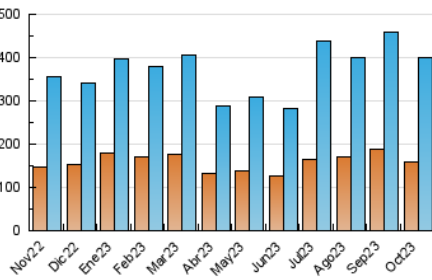

2. Secciones (Nacional)

	PAGINAS	%
HOME	109.521	15.15 %
RESTO	613.255	84.85 %

3. Por día del mes (Nacional)

Día	N. únicos	Visitas	Páginas	Día	N. únicos	Visitas	Páginas	Día	N. únicos	Visitas	Páginas
1	7.779	9.413	16.605	11	14.915	17.708	30.391	21	8.566	10.243	18.291
2	9.739	11.770	23.496	12	9.225	11.157	18.181	22	12.464	14.795	25.159
3	11.908	14.937	28.455	13	6.653	7.800	14.255	23	10.959	13.311	24.851
4	11.079	13.443	26.089	14	6.759	8.117	14.770	24	10.275	12.544	22.916
5	12.168	14.470	26.286	15	7.099	8.442	15.918	25	9.432	11.510	21.271
6	13.090	15.726	27.149	16	8.636	10.841	21.514	26	9.126	11.273	20.658
7	11.998	14.802	24.075	17	10.560	13.107	23.884	27	9.541	11.378	20.443
8	12.271	14.676	23.697	18	9.065	10.947	20.300	28	10.039	11.809	20.744
9	11.966	14.818	27.676	19	12.421	15.491	28.012	29	9.521	11.071	20.909
10	18.287	22.736	40.729	20	9.141	11.090	20.842	30	12.340	15.505	28.277
								31	12.015	15.658	26.933

4. Gráficas (Nacional)

4.1 Por día de la semana (promedio)

N. únicos / Visitas (x 100)

Páginas (x 100)

4.2 Por franja horaria (promedio)

Visitas_ (x 1000)

Páginas (x 1000)

4.3 Por meses

N. únicos / Visitas (x 1000)

Páginas (x 1000)

5. Observaciones

Este Medio Electrónico de Comunicación ha sido medido por la herramienta Google Analytics de Google (GA4)

6. Definiciones básicas (Para más información ver Normas Técnicas para el Control de los Medios Electrónicos de Comunicación)

Visita:

Una secuencia ininterrumpida de páginas servidas a un usuario válido. Si dicho usuario no realiza peticiones de páginas en un periodo de tiempo (30 min) la siguiente petición constituirá el inicio de una nueva visita.