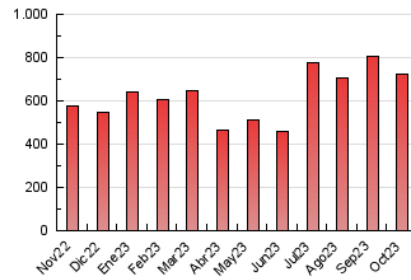

2. Secciones (Nacional)

	PAGINAS	%
HOME	109.521	15.15 %
RESTO	613.255	84.85 %

3. Por día del mes (Nacional)

Día	N. únicos	Visitas	Páginas	Día	N. únicos	Visitas	Páginas	Día	N. únicos	Visitas	Páginas
1	7.779	9.413	16.605	11	14.915	17.708	30.391	21	8.566	10.243	18.291
2	9.739	11.770	23.496	12	9.225	11.157	18.181	22	12.464	14.795	25.159
3	11.908	14.937	28.455	13	6.653	7.800	14.255	23	10.959	13.311	24.851
4	11.079	13.443	26.089	14	6.759	8.117	14.770	24	10.275	12.544	22.916
5	12.168	14.470	26.286	15	7.099	8.442	15.918	25	9.432	11.510	21.271
6	13.090	15.726	27.149	16	8.636	10.841	21.514	26	9.126	11.273	20.658
7	11.998	14.802	24.075	17	10.560	13.107	23.884	27	9.541	11.378	20.443
8	12.271	14.676	23.697	18	9.065	10.947	20.300	28	10.039	11.809	20.744
9	11.966	14.818	27.676	19	12.421	15.491	28.012	29	9.521	11.071	20.909
10	18.287	22.736	40.729	20	9.141	11.090	20.842	30	12.340	15.505	28.277
								31	12.015	15.658	26.933

4. Gráficas (Nacional)

4.1 Por día de la semana (promedio)

N. únicos / Visitas (x 100)

Páginas (x 100)

4.2 Por franja horaria (promedio)

Visitas_ (x 1000)

Páginas (x 1000)

4.3 Por meses

N. únicos / Visitas (x 1000)

Páginas (x 1000)

5. Observaciones

Este Medio Electrónico de Comunicación ha sido medido por la herramienta Google Analytics de Google (GA4)

6. Definiciones básicas (Para más información ver Normas Técnicas para el Control de los Medios Electrónicos de Comunicación)

Visita:

Una secuencia ininterrumpida de páginas servidas a un usuario válido. Si dicho usuario no realiza peticiones de páginas en un periodo de tiempo (30 min) la siguiente petición constituirá el inicio de una nueva visita.