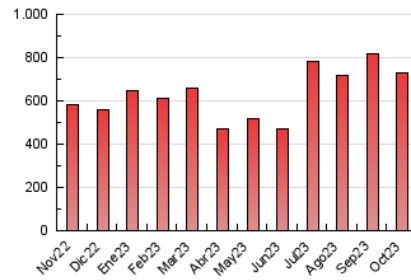

Páginas (x 1000)