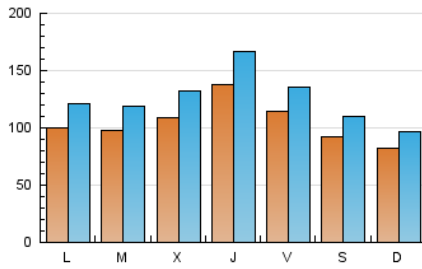

Diari de Sabadell

1. Cifras totales y promedios (Nacional e Internacional)

MES - AÑO	NAVEGADORES UNICOS	VISITAS	PAGINAS
Octubre - 2022	157.955	384.736	610.492
PROMEDIO DIARIO	10.323	12.411	19.693
PROMEDIO LUNES-VIERNES	11.097	13.416	21.528
PROMEDIO SABADO-DOMINGO	8.699	10.300	15.840
PAGINAS / VISITAS	1,59		
DURACION MEDIA VISITAS	0:01:08		
DURACION MEDIA PAGINAS	0:01:57		

2. Secciones (Nacional e Internacional)

	PAGINAS	%
HOME	90.047	14.75 %
RESTO	520.445	85.25 %

3. Por día del mes (Nacional e Internacional)

Día	N. únicos	Visitas	Páginas	Día	N. únicos	Visitas	Páginas	Día	N. únicos	Visitas	Páginas
1	9.505	11.278	17.616	11	9.305	11.424	19.651	21	14.501	17.243	26.524
2	10.889	12.830	19.962	12	7.769	9.520	15.290	22	10.907	12.558	18.623
3	11.791	14.264	23.740	13	10.936	13.495	21.452	23	7.696	8.886	13.491
4	10.184	12.281	20.119	14	9.886	11.934	18.816	24	11.309	13.820	22.797
5	9.852	11.844	19.265	15	11.014	13.351	19.685	25	9.801	11.952	20.258
6	10.709	12.668	20.114	16	9.101	10.785	16.073	26	15.831	19.017	28.862
7	7.697	9.044	15.672	17	10.439	12.486	20.157	27	19.189	23.102	33.948
8	6.035	7.315	11.825	18	9.763	11.916	19.264	28	13.522	16.148	25.175
9	5.940	6.964	11.175	19	10.059	12.397	19.927	29	8.620	10.223	16.216
10	7.516	9.337	16.488	20	14.189	17.389	27.179	30	7.280	8.813	13.737
								31	8.789	10.452	17.391

4. Gráficas (Nacional e Internacional)

4.1 Por día de la semana (promedio)

N. únicos / Visitas (x 100)

Páginas (x 100)

4.2 Por franja horaria (promedio)

Visitas (x 1000)

Páginas (x 1000)

4.3 Por meses