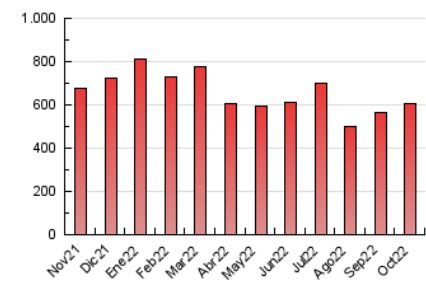

Páginas (x 1000)