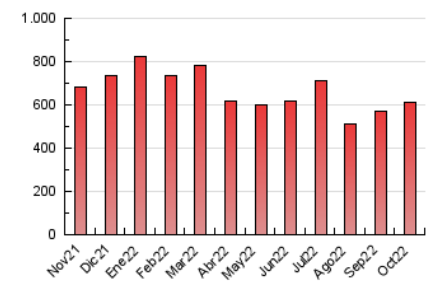

Páginas (x 1000)