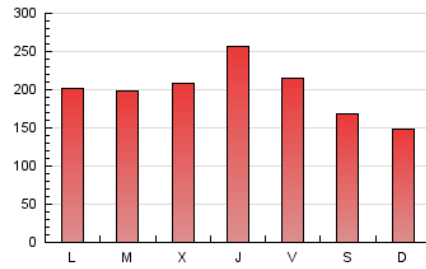

Diari de Sabadell

1. Cifras totales y promedios (Nacional e Internacional)

MES - AÑO	NAVEGADORES UNICOS	VISITAS	PAGINAS
Octubre - 2022	157.955	384.736	610.492
PROMEDIO DIARIO	10.323	12.411	19.693
PROMEDIO LUNES-VIERNES	11.097	13.416	21.528
PROMEDIO SABADO-DOMINGO	8.699	10.300	15.840
PAGINAS / VISITAS	1,59		
DURACION MEDIA VISITAS	0:01:08		
DURACION MEDIA PAGINAS	0:01:57		

2. Secciones (Nacional e Internacional)

	PAGINAS	%
HOME	90.047	14.75 %
RESTO	520.445	85.25 %

3. Por día del mes (Nacional e Internacional)

Día	N. únicos	Visitas	Páginas	Día	N. únicos	Visitas	Páginas	Día	N. únicos	Visitas	Páginas
1	9.505	11.278	17.616	11	9.305	11.424	19.651	21	14.501	17.243	26.524
2	10.889	12.830	19.962	12	7.769	9.520	15.290	22	10.907	12.558	18.623
3	11.791	14.264	23.740	13	10.936	13.495	21.452	23	7.696	8.886	13.491
4	10.184	12.281	20.119	14	9.886	11.934	18.816	24	11.309	13.820	22.797
5	9.852	11.844	19.265	15	11.014	13.351	19.685	25	9.801	11.952	20.258
6	10.709	12.668	20.114	16	9.101	10.785	16.073	26	15.831	19.017	28.862
7	7.697	9.044	15.672	17	10.439	12.486	20.157	27	19.189	23.102	33.948
8	6.035	7.315	11.825	18	9.763	11.916	19.264	28	13.522	16.148	25.175
9	5.940	6.964	11.175	19	10.059	12.397	19.927	29	8.620	10.223	16.216
10	7.516	9.337	16.488	20	14.189	17.389	27.179	30	7.280	8.813	13.737
								31	8.789	10.452	17.391

4. Gráficas (Nacional e Internacional)

4.1 Por día de la semana (promedio)

N. únicos / Visitas (x 100)

Páginas (x 100)

4.2 Por franja horaria (promedio)

Visitas (x 1000)

Páginas (x 1000)

4.3 Por meses