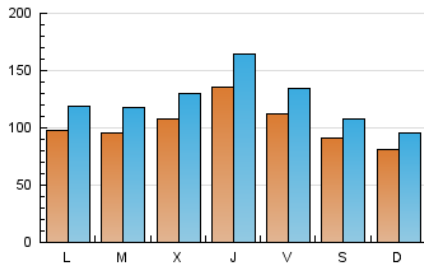

Diari de Sabadell

1. Cifras totales y promedios (Nacional)

MES - AÑO	NAVEGADORES UNICOS	VISITAS	PAGINAS
Octubre - 2022	154.895	379.810	603.241
PROMEDIO DIARIO	10.183	12.252	19.459
PROMEDIO LUNES-VIERNES	10.941	13.243	21.273
PROMEDIO SABADO-DOMINGO	8.592	10.170	15.652
PAGINAS / VISITAS	1,59		
DURACION MEDIA VISITAS	0:01:09		
DURACION MEDIA PAGINAS	0:01:57		

2. Secciones (Nacional)

	PAGINAS	%
HOME	88.728	14.71 %
RESTO	514.513	85.29 %

3. Por día del mes (Nacional)

Día	N. únicos	Visitas	Páginas	Día	N. únicos	Visitas	Páginas	Día	N. únicos	Visitas	Páginas
1	9.395	11.152	17.422	11	9.171	11.282	19.432	21	14.321	17.029	26.229
2	10.775	12.704	19.766	12	7.693	9.412	15.141	22	10.760	12.387	18.414
3	11.625	14.129	23.537	13	10.798	13.341	21.243	23	7.595	8.760	13.315
4	10.050	12.129	19.894	14	9.790	11.806	18.630	24	11.172	13.647	22.529
5	9.748	11.711	19.068	15	10.903	13.213	19.488	25	9.629	11.763	19.934
6	10.587	12.530	19.910	16	8.992	10.657	15.871	26	15.593	18.760	28.469
7	7.562	8.893	15.448	17	10.309	12.328	19.947	27	18.895	22.782	33.508
8	6.003	7.220	11.701	18	9.593	11.729	18.982	28	13.322	15.933	24.882
9	5.852	6.868	11.030	19	9.912	12.221	19.674	29	8.475	10.065	15.996
10	7.393	9.201	16.275	20	13.972	17.200	26.875	30	7.167	8.677	13.513
								31	8.627	10.281	17.118

4. Gráficas (Nacional)

4.1 Por día de la semana (promedio)

N. únicos / Visitas (x 100)

Páginas (x 100)

4.2 Por franja horaria (promedio)

Visitas_ (x 1000)

Páginas (x 1000)

4.3 Por meses