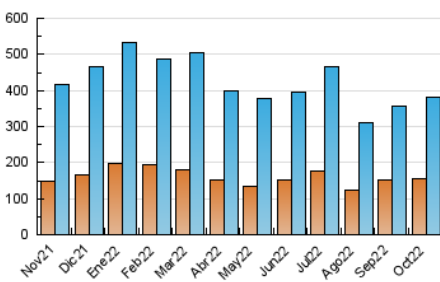

4.3 Por meses

N. únicos / Visitas (x 1000)