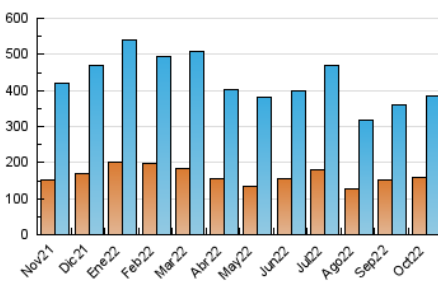

4.3 Por meses

N. únicos / Visitas (x 1000)