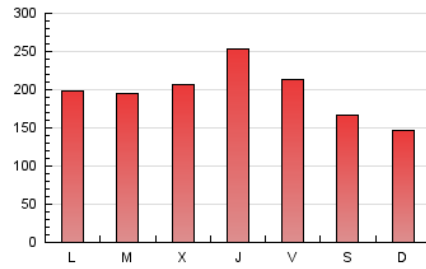

Diari de Sabadell

1. Cifras totales y promedios (Nacional)

MES - AÑO	NAVEGADORES UNICOS	VISITAS	PAGINAS
Octubre - 2022	154.895	379.810	603.241
PROMEDIO DIARIO	10.183	12.252	19.459
PROMEDIO LUNES-VIERNES	10.941	13.243	21.273
PROMEDIO SABADO-DOMINGO	8.592	10.170	15.652
PAGINAS / VISITAS	1,59		
DURACION MEDIA VISITAS	0:01:09		
DURACION MEDIA PAGINAS	0:01:57		

2. Secciones (Nacional)

	PAGINAS	%
HOME	88.728	14.71 %
RESTO	514.513	85.29 %

3. Por día del mes (Nacional)

Día	N. únicos	Visitas	Páginas	Día	N. únicos	Visitas	Páginas	Día	N. únicos	Visitas	Páginas
1	9.395	11.152	17.422	11	9.171	11.282	19.432	21	14.321	17.029	26.229
2	10.775	12.704	19.766	12	7.693	9.412	15.141	22	10.760	12.387	18.414
3	11.625	14.129	23.537	13	10.798	13.341	21.243	23	7.595	8.760	13.315
4	10.050	12.129	19.894	14	9.790	11.806	18.630	24	11.172	13.647	22.529
5	9.748	11.711	19.068	15	10.903	13.213	19.488	25	9.629	11.763	19.934
6	10.587	12.530	19.910	16	8.992	10.657	15.871	26	15.593	18.760	28.469
7	7.562	8.893	15.448	17	10.309	12.328	19.947	27	18.895	22.782	33.508
8	6.003	7.220	11.701	18	9.593	11.729	18.982	28	13.322	15.933	24.882
9	5.852	6.868	11.030	19	9.912	12.221	19.674	29	8.475	10.065	15.996
10	7.393	9.201	16.275	20	13.972	17.200	26.875	30	7.167	8.677	13.513
								31	8.627	10.281	17.118

4. Gráficas (Nacional)

4.1 Por día de la semana (promedio)

N. únicos / Visitas (x 100)

Páginas (x 100)

4.2 Por franja horaria (promedio)

Visitas_ (x 1000)

Páginas (x 1000)

4.3 Por meses