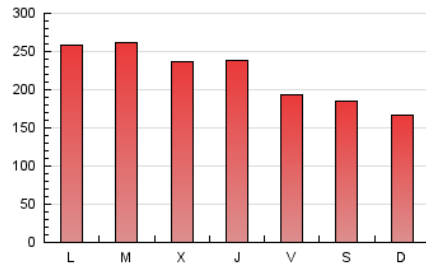

#### 3. Por día del mes (Nacional)

Día	N. únicos	Visitas	Páginas	Día	N. únicos	Visitas	Páginas	Día	N. únicos	Visitas	Páginas
1	10.683	12.904	21.264	11	7.532	8.703	13.714	21	10.318	12.514	21.131
2	9.042	10.746	18.055	12	25.112	28.707	42.304	22	16.265	19.169	30.141
3	8.573	10.071	16.092	13	21.094	25.277	39.394	23	8.637	10.265	17.015
4	7.705	9.080	14.934	14	12.706	15.632	26.884	24	8.170	9.735	16.089
5	5.761	7.062	12.976	15	8.873	10.857	20.118	25	13.494	16.429	25.148
6	8.480	10.318	18.774	16	7.781	9.314	16.595	26	15.475	19.515	30.808
7	8.890	10.593	18.389	17	11.615	13.383	21.239	27	15.494	18.755	29.530
8	9.810	11.408	18.375	18	6.901	7.902	12.927	28	14.089	17.551	28.075
9	11.893	14.137	23.354	19	8.083	9.768	17.322	29	14.432	17.697	29.305
10	8.835	10.268	17.700	20	8.102	9.635	17.292	30	10.577	12.497	21.356
								31	11.197	13.575	21.696

4. Gráficas (Nacional)

4.1 Por día de la semana (promedio)

N. únicos / Visitas (x 100)

Páginas (x 100)

4.2 Por franja horaria (promedio)

Visitas (x 1000)

Páginas (x 1000)

4.3 Por meses