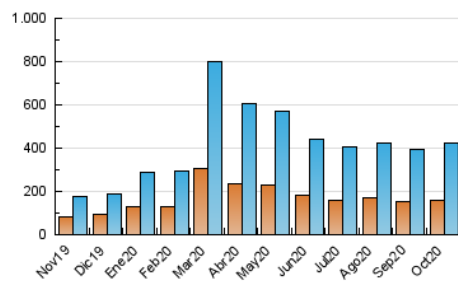

### 3. Por día del mes (Nacional e Internacional)

Día	N. únicos	Visitas	Páginas	Día	N. únicos	Visitas	Páginas	Día	N. únicos	Visitas	Páginas
1	10.915	13.170	21.645	11	7.733	8.921	14.053	21	10.530	12.742	21.470
2	9.248	10.964	18.368	12	25.419	29.079	42.850	22	16.471	19.444	30.551
3	8.799	10.295	16.401	13	21.532	25.738	40.064	23	8.868	10.497	17.336
4	7.894	9.282	15.209	14	13.023	15.946	27.377	24	8.412	9.983	16.426
5	5.962	7.286	13.299	15	9.078	11.104	20.492	25	13.704	16.678	25.462
6	8.712	10.605	19.219	16	7.986	9.521	16.892	26	15.739	19.822	31.237
7	9.134	10.853	18.752	17	11.860	13.626	21.608	27	15.752	19.072	30.004
8	10.067	11.668	18.741	18	7.084	8.092	13.215	28	14.328	17.806	28.488
9	12.164	14.419	23.784	19	8.290	9.980	17.669	29	14.755	18.026	29.783
10	9.078	10.525	18.075	20	8.274	9.849	17.596	30	10.821	12.760	21.731
								31	11.405	13.800	22.020

4. Gráficas (Nacional e Internacional)

4.1 Por día de la semana (promedio)

N. únicos / Visitas (x 100)

Páginas (x 100)

4.2 Por franja horaria (promedio)

Visitas (x 1000)

Páginas (x 1000)

4.3 Por meses

N. únicos / Visitas (x 1000)

Páginas (x 1000)