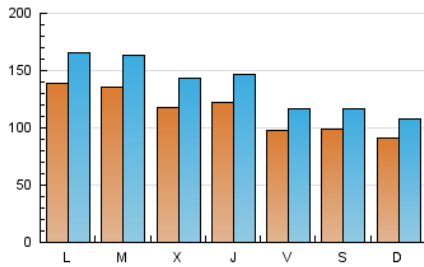

4. Gráficas (Nacional e Internacional)

4.1 Por día de la semana (promedio)

N. únicos / Visitas (x 100)