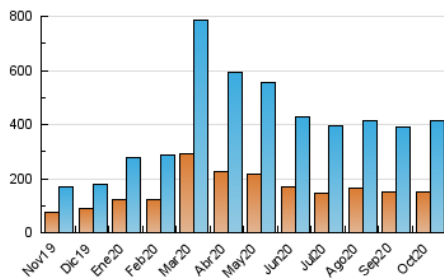

#### 3. Por día del mes (Nacional)

Día	N. únicos	Visitas	Páginas	Día	N. únicos	Visitas	Páginas	Día	N. únicos	Visitas	Páginas
1	10.683	12.904	21.264	11	7.532	8.703	13.714	21	10.318	12.514	21.131
2	9.042	10.746	18.055	12	25.112	28.707	42.304	22	16.265	19.169	30.141
3	8.573	10.071	16.092	13	21.094	25.277	39.394	23	8.637	10.265	17.015
4	7.705	9.080	14.934	14	12.706	15.632	26.884	24	8.170	9.735	16.089
5	5.761	7.062	12.976	15	8.873	10.857	20.118	25	13.494	16.429	25.148
6	8.480	10.318	18.774	16	7.781	9.314	16.595	26	15.475	19.515	30.808
7	8.890	10.593	18.389	17	11.615	13.383	21.239	27	15.494	18.755	29.530
8	9.810	11.408	18.375	18	6.901	7.902	12.927	28	14.089	17.551	28.075
9	11.893	14.137	23.354	19	8.083	9.768	17.322	29	14.432	17.697	29.305
10	8.835	10.268	17.700	20	8.102	9.635	17.292	30	10.577	12.497	21.356
								31	11.197	13.575	21.696

4. Gráficas (Nacional)

4.1 Por día de la semana (promedio)

N. únicos / Visitas (x 100)

Páginas (x 100)

4.2 Por franja horaria (promedio)

Visitas (x 1000)

Páginas (x 1000)

4.3 Por meses

N. únicos / Visitas (x 1000)

Páginas (x 1000)