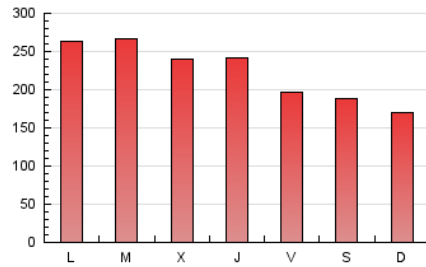

### 1. Cifras totales y promedios (Nacional e Internacional)

MES - AÑO	NAVEGADORES UNICOS	VISITAS	PAGINAS
Octubre - 2020	157.249	421.553	689.817
<b>PROMEDIO DIARIO</b>	<b>11.388</b>	<b>13.598</b>	<b>22.252</b>
<b>PROMEDIO LUNES-VIERNES</b>	12.139	14.561	23.970
<b>PROMEDIO SABADO-DOMINGO</b>	9.552	11.245	18.052
<b>PAGINAS / VISITAS</b>	1,64		
<b>DURACION MEDIA VISITAS</b>	0:01:11		
<b>DURACION MEDIA PAGINAS</b>	0:01:52		

### 3. Por día del mes (Nacional e Internacional)

Día	N. únicos	Visitas	Páginas	Día	N. únicos	Visitas	Páginas	Día	N. únicos	Visitas	Páginas
1	10.915	13.170	21.645	11	7.733	8.921	14.053	21	10.530	12.742	21.470
2	9.248	10.964	18.368	12	25.419	29.079	42.850	22	16.471	19.444	30.551
3	8.799	10.295	16.401	13	21.532	25.738	40.064	23	8.868	10.497	17.336
4	7.894	9.282	15.209	14	13.023	15.946	27.377	24	8.412	9.983	16.426
5	5.962	7.286	13.299	15	9.078	11.104	20.492	25	13.704	16.678	25.462
6	8.712	10.605	19.219	16	7.986	9.521	16.892	26	15.739	19.822	31.237
7	9.134	10.853	18.752	17	11.860	13.626	21.608	27	15.752	19.072	30.004
8	10.067	11.668	18.741	18	7.084	8.092	13.215	28	14.328	17.806	28.488
9	12.164	14.419	23.784	19	8.290	9.980	17.669	29	14.755	18.026	29.783
10	9.078	10.525	18.075	20	8.274	9.849	17.596	30	10.821	12.760	21.731
								31	11.405	13.800	22.020

4. Gráficas (Nacional e Internacional)

4.1 Por día de la semana (promedio)

N. únicos / Visitas (x 100)

Páginas (x 100)

4.2 Por franja horaria (promedio)

Visitas (x 1000)

Páginas (x 1000)

4.3 Por meses