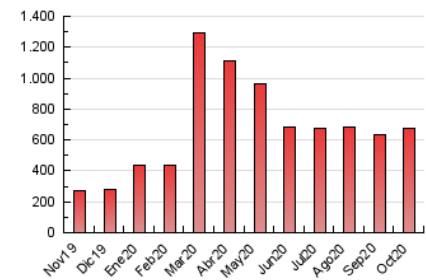

#### 3. Por día del mes (Nacional)

Día	N. únicos	Visitas	Páginas	Día	N. únicos	Visitas	Páginas	Día	N. únicos	Visitas	Páginas
1	10.683	12.904	21.264	11	7.532	8.703	13.714	21	10.318	12.514	21.131
2	9.042	10.746	18.055	12	25.112	28.707	42.304	22	16.265	19.169	30.141
3	8.573	10.071	16.092	13	21.094	25.277	39.394	23	8.637	10.265	17.015
4	7.705	9.080	14.934	14	12.706	15.632	26.884	24	8.170	9.735	16.089
5	5.761	7.062	12.976	15	8.873	10.857	20.118	25	13.494	16.429	25.148
6	8.480	10.318	18.774	16	7.781	9.314	16.595	26	15.475	19.515	30.808
7	8.890	10.593	18.389	17	11.615	13.383	21.239	27	15.494	18.755	29.530
8	9.810	11.408	18.375	18	6.901	7.902	12.927	28	14.089	17.551	28.075
9	11.893	14.137	23.354	19	8.083	9.768	17.322	29	14.432	17.697	29.305
10	8.835	10.268	17.700	20	8.102	9.635	17.292	30	10.577	12.497	21.356
								31	11.197	13.575	21.696

4. Gráficas (Nacional)

4.1 Por día de la semana (promedio)

N. únicos / Visitas (x 100)

Páginas (x 100)

4.2 Por franja horaria (promedio)

Visitas (x 1000)

Páginas (x 1000)

4.3 Por meses

N. únicos / Visitas (x 1000)

Páginas (x 1000)