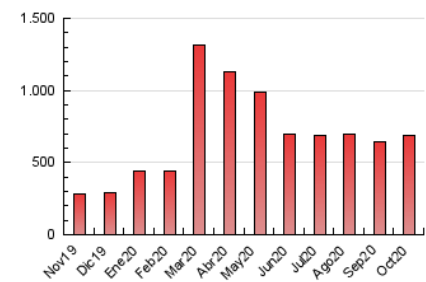

### 1. Cifras totales y promedios (Nacional e Internacional)

MES - AÑO	NAVEGADORES UNICOS	VISITAS	PAGINAS
Octubre - 2020	157.249	421.553	689.817
<b>PROMEDIO DIARIO</b>	<b>11.388</b>	<b>13.598</b>	<b>22.252</b>
<b>PROMEDIO LUNES-VIERNES</b>	12.139	14.561	23.970
<b>PROMEDIO SABADO-DOMINGO</b>	9.552	11.245	18.052
<b>PAGINAS / VISITAS</b>	1,64		
<b>DURACION MEDIA VISITAS</b>	0:01:11		
<b>DURACION MEDIA PAGINAS</b>	0:01:52		

### 3. Por día del mes (Nacional e Internacional)

Día	N. únicos	Visitas	Páginas	Día	N. únicos	Visitas	Páginas	Día	N. únicos	Visitas	Páginas
1	10.915	13.170	21.645	11	7.733	8.921	14.053	21	10.530	12.742	21.470
2	9.248	10.964	18.368	12	25.419	29.079	42.850	22	16.471	19.444	30.551
3	8.799	10.295	16.401	13	21.532	25.738	40.064	23	8.868	10.497	17.336
4	7.894	9.282	15.209	14	13.023	15.946	27.377	24	8.412	9.983	16.426
5	5.962	7.286	13.299	15	9.078	11.104	20.492	25	13.704	16.678	25.462
6	8.712	10.605	19.219	16	7.986	9.521	16.892	26	15.739	19.822	31.237
7	9.134	10.853	18.752	17	11.860	13.626	21.608	27	15.752	19.072	30.004
8	10.067	11.668	18.741	18	7.084	8.092	13.215	28	14.328	17.806	28.488
9	12.164	14.419	23.784	19	8.290	9.980	17.669	29	14.755	18.026	29.783
10	9.078	10.525	18.075	20	8.274	9.849	17.596	30	10.821	12.760	21.731
								31	11.405	13.800	22.020

4. Gráficas (Nacional e Internacional)

4.1 Por día de la semana (promedio)

N. únicos / Visitas (x 100)

Páginas (x 100)

4.2 Por franja horaria (promedio)

Visitas (x 1000)

Páginas (x 1000)

4.3 Por meses

N. únicos / Visitas (x 1000)

Páginas (x 1000)