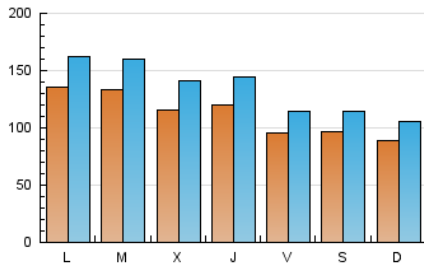

4. Gráficas (Nacional)

4.1 Por día de la semana (promedio)

N. únicos / Visitas (x 100)