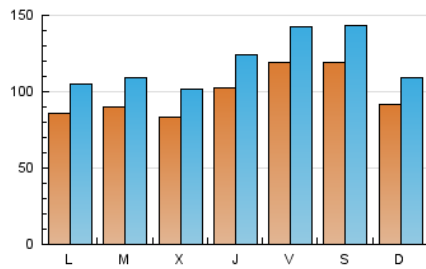

Diari de Sabadell

1. Cifras totales y promedios (Nacional e Internacional)

MES - AÑO	NAVEGADORES UNICOS	VISITAS	PAGINAS
Septiembre - 2022	153.363	361.124	569.465
PROMEDIO DIARIO	9.966	12.037	18.982
PROMEDIO LUNES-VIERNES	9.760	11.824	19.071
PROMEDIO SABADO-DOMINGO	10.533	12.624	18.739
PAGINAS / VISITAS	1,58		
DURACION MEDIA VISITAS	0:01:09		
DURACION MEDIA PAGINAS	0:02:00		

2. Secciones (Nacional e Internacional)

	PAGINAS	%
HOME	87.188	15.31 %
RESTO	482.277	84.69 %

3. Por día del mes (Nacional e Internacional)

Día	N. únicos	Visitas	Páginas	Día	N. únicos	Visitas	Páginas	Día	N. únicos	Visitas	Páginas
1	16.000	19.246	29.053	11	5.502	6.438	10.485	21	9.570	12.062	20.793
2	18.372	22.240	32.322	12	7.293	9.025	16.394	22	10.316	12.530	20.538
3	20.668	25.590	36.271	13	8.676	10.746	18.169	23	8.987	10.740	16.856
4	16.544	20.274	29.825	14	7.832	9.643	15.807	24	8.496	10.038	15.682
5	13.929	17.286	27.390	15	7.045	8.439	14.163	25	6.103	7.130	11.288
6	9.147	11.076	18.027	16	11.867	14.068	21.098	26	6.254	7.616	13.860
7	7.179	8.656	14.355	17	11.806	13.804	20.172	27	11.873	13.994	20.954
8	7.986	9.876	16.484	18	8.412	9.845	14.136	28	8.854	10.432	16.665
9	8.809	10.411	16.248	19	6.881	8.235	13.428	29	9.828	12.060	21.020
10	6.734	7.869	12.050	20	6.450	7.840	13.701	30	11.571	13.915	22.231

4. Gráficas (Nacional e Internacional)

4.1 Por día de la semana (promedio)

N. únicos / Visitas (x 100)

Páginas (x 100)

4.2 Por franja horaria (promedio)

Visitas_ (x 1000)

Páginas (x 1000)

4.3 Por meses