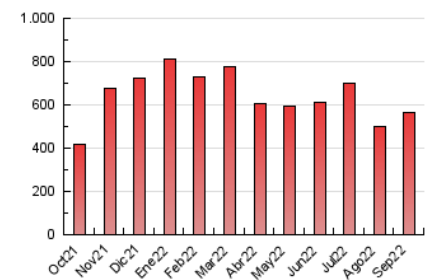

Páginas (x 1000)