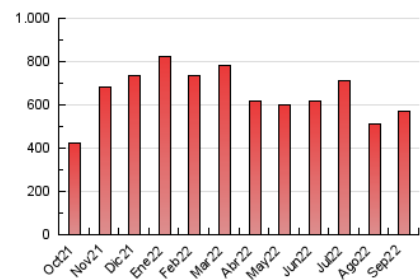

Páginas (x 1000)