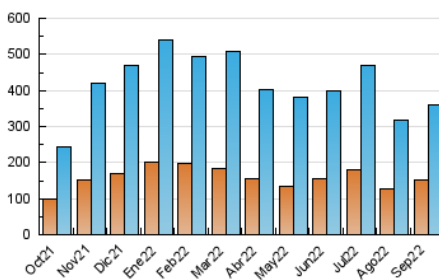

4.3 Por meses

N. únicos / Visitas (x 1000)