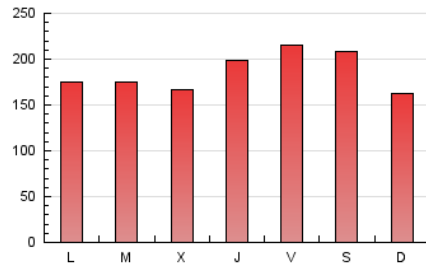

Diari de Sabadell

1. Cifras totales y promedios (Nacional)

MES - AÑO	NAVEGADORES UNICOS	VISITAS	PAGINAS
Septiembre - 2022	150.592	356.110	561.897
PROMEDIO DIARIO	9.821	11.870	18.730
PROMEDIO LUNES-VIERNES	9.607	11.647	18.800
PROMEDIO SABADO-DOMINGO	10.410	12.484	18.538
PAGINAS / VISITAS	1,58		
DURACION MEDIA VISITAS	0:01:09		
DURACION MEDIA PAGINAS	0:02:00		

2. Secciones (Nacional)

	PAGINAS	%
HOME	85.841	15.28 %
RESTO	476.056	84.72 %

3. Por día del mes (Nacional)

Día	N. únicos	Visitas	Páginas	Día	N. únicos	Visitas	Páginas	Día	N. únicos	Visitas	Páginas
1	15.804	18.956	28.565	11	5.419	6.342	10.359	21	9.443	11.919	20.560
2	18.136	22.013	32.018	12	7.179	8.897	16.178	22	10.148	12.317	20.255
3	20.509	25.403	35.995	13	8.452	10.482	17.817	23	8.842	10.584	16.623
4	16.393	20.100	29.535	14	7.712	9.494	15.564	24	8.395	9.909	15.509
5	13.760	17.105	27.043	15	6.927	8.303	13.956	25	6.042	7.046	11.178
6	8.999	10.916	17.780	16	11.696	13.899	20.886	26	6.165	7.519	13.680
7	7.054	8.527	14.180	17	11.615	13.630	19.933	27	11.741	13.841	20.696
8	7.559	9.347	15.706	18	8.290	9.702	13.950	28	8.741	10.300	16.484
9	8.714	10.284	16.067	19	6.760	8.098	13.174	29	9.688	11.915	20.784
10	6.614	7.738	11.846	20	6.348	7.727	13.524	30	11.477	13.797	22.052

4. Gráficas (Nacional)

4.1 Por día de la semana (promedio)

N. únicos / Visitas (x 100)

Páginas (x 100)

4.2 Por franja horaria (promedio)

Visitas (x 1000)

Páginas (x 1000)

4.3 Por meses