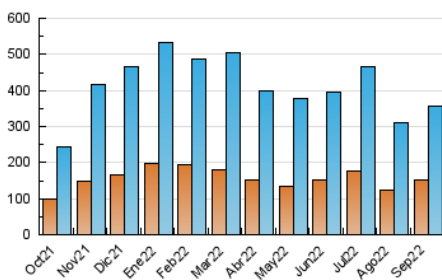

2. Secciones (Nacional)

	PAGINAS	%
HOME	85.841	15.28 %
RESTO	476.056	84.72 %

3. Por día del mes (Nacional)

Día	N. únicos	Visitas	Páginas	Día	N. únicos	Visitas	Páginas	Día	N. únicos	Visitas	Páginas
1	15.804	18.956	28.565	11	5.419	6.342	10.359	21	9.443	11.919	20.560
2	18.136	22.013	32.018	12	7.179	8.897	16.178	22	10.148	12.317	20.255
3	20.509	25.403	35.995	13	8.452	10.482	17.817	23	8.842	10.584	16.623
4	16.393	20.100	29.535	14	7.712	9.494	15.564	24	8.395	9.909	15.509
5	13.760	17.105	27.043	15	6.927	8.303	13.956	25	6.042	7.046	11.178
6	8.999	10.916	17.780	16	11.696	13.899	20.886	26	6.165	7.519	13.680
7	7.054	8.527	14.180	17	11.615	13.630	19.933	27	11.741	13.841	20.696
8	7.559	9.347	15.706	18	8.290	9.702	13.950	28	8.741	10.300	16.484
9	8.714	10.284	16.067	19	6.760	8.098	13.174	29	9.688	11.915	20.784
10	6.614	7.738	11.846	20	6.348	7.727	13.524	30	11.477	13.797	22.052

4. Gráficas (Nacional)

4.1 Por día de la semana (promedio)

N. únicos / Visitas (x 100)

Páginas (x 100)

4.2 Por franja horaria (promedio)

Visitas (x 1000)

Páginas (x 1000)

4.3 Por meses

N. únicos / Visitas (x 1000)

Páginas (x 1000)

5. Observaciones

Este Medio Electrónico de Comunicación ha sido medido por la herramienta Google Analytics de Google (Universal Analytics)

6. Definiciones básicas (Para más información ver Normas Técnicas para el Control de los Medios Electrónicos de Comunicación)

Visita:

Una secuencia ininterrumpida de páginas servidas a un usuario válido. Si dicho usuario no realiza peticiones de páginas en un periodo de tiempo (30 min) la siguiente petición constituirá el inicio de una nueva visita.