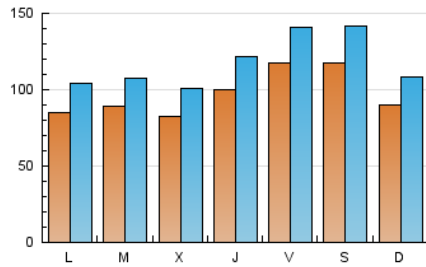

Diari de Sabadell

1. Cifras totales y promedios (Nacional)

MES - AÑO	NAVEGADORES UNICOS	VISITAS	PAGINAS
Septiembre - 2022	150.592	356.110	561.897
PROMEDIO DIARIO	9.821	11.870	18.730
PROMEDIO LUNES-VIERNES	9.607	11.647	18.800
PROMEDIO SABADO-DOMINGO	10.410	12.484	18.538
PAGINAS / VISITAS	1,58		
DURACION MEDIA VISITAS	0:01:09		
DURACION MEDIA PAGINAS	0:02:00		

2. Secciones (Nacional)

	PAGINAS	%
HOME	85.841	15.28 %
RESTO	476.056	84.72 %

3. Por día del mes (Nacional)

Día	N. únicos	Visitas	Páginas	Día	N. únicos	Visitas	Páginas	Día	N. únicos	Visitas	Páginas
1	15.804	18.956	28.565	11	5.419	6.342	10.359	21	9.443	11.919	20.560
2	18.136	22.013	32.018	12	7.179	8.897	16.178	22	10.148	12.317	20.255
3	20.509	25.403	35.995	13	8.452	10.482	17.817	23	8.842	10.584	16.623
4	16.393	20.100	29.535	14	7.712	9.494	15.564	24	8.395	9.909	15.509
5	13.760	17.105	27.043	15	6.927	8.303	13.956	25	6.042	7.046	11.178
6	8.999	10.916	17.780	16	11.696	13.899	20.886	26	6.165	7.519	13.680
7	7.054	8.527	14.180	17	11.615	13.630	19.933	27	11.741	13.841	20.696
8	7.559	9.347	15.706	18	8.290	9.702	13.950	28	8.741	10.300	16.484
9	8.714	10.284	16.067	19	6.760	8.098	13.174	29	9.688	11.915	20.784
10	6.614	7.738	11.846	20	6.348	7.727	13.524	30	11.477	13.797	22.052

4. Gráficas (Nacional)

4.1 Por día de la semana (promedio)

N. únicos / Visitas (x 100)

Páginas (x 100)

4.2 Por franja horaria (promedio)

Visitas (x 1000)

Páginas (x 1000)

4.3 Por meses