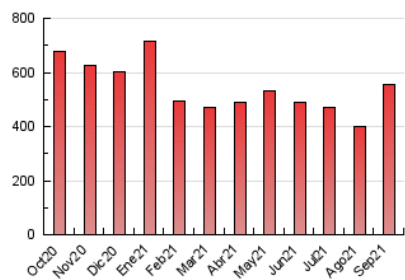

2. Secciones (Nacional)

	PAGINAS	%
HOME	96.560	17.33 %
RESTO	460.521	82.67 %

3. Por día del mes (Nacional)

Día	N. únicos	Visitas	Páginas	Día	N. únicos	Visitas	Páginas	Día	N. únicos	Visitas	Páginas
1	9.916	11.735	18.317	11	9.398	10.752	16.739	21	12.352	15.207	25.742
2	9.273	10.961	17.588	12	5.123	5.955	10.021	22	7.959	9.411	16.922
3	12.345	14.373	22.505	13	5.735	6.868	12.452	23	10.463	12.665	21.215
4	15.901	19.013	31.235	14	5.848	7.129	13.448	24	7.678	9.157	15.281
5	12.181	14.417	24.516	15	6.781	8.171	14.351	25	8.455	9.977	15.767
6	10.909	12.972	22.812	16	11.457	13.764	24.002	26	6.916	8.033	13.051
7	10.333	12.953	24.141	17	7.779	9.147	16.344	27	6.367	7.766	13.443
8	7.626	8.965	16.437	18	8.681	10.486	17.415	28	5.680	6.662	12.014
9	8.756	10.373	17.692	19	6.976	8.047	12.875	29	11.489	13.687	21.141
10	16.393	19.006	29.029	20	14.215	16.802	27.916	30	6.095	7.108	12.670

4. Gráficas (Nacional)

4.1 Por día de la semana (promedio)

N. únicos / Visitas (x 100)

Páginas (x 100)

4.2 Por franja horaria (promedio)

Visitas_ (x 1000)

Páginas (x 1000)

4.3 Por meses

N. únicos / Visitas (x 1000)

Páginas (x 1000)

5. Observaciones

Este Medio Electrónico de Comunicación ha sido medido por la herramienta Google Analytics de Google

6. Definiciones básicas (Para más información ver Normas Técnicas para el Control de los Medios Electrónicos de Comunicación)

Visita:

Una secuencia ininterrumpida de páginas servidas a un usuario válido. Si dicho usuario no realiza peticiones de páginas en un periodo de tiempo (30 min) la siguiente petición constituirá el inicio de una nueva visita.