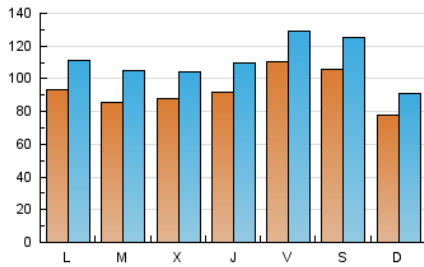

Diari de Sabadell

1. Cifras totales y promedios (Nacional)

MES - AÑO	NAVEGADORES UNICOS	VISITAS	PAGINAS
Septiembre - 2021	140.020	331.562	557.081
PROMEDIO DIARIO	9.303	11.052	18.569
PROMEDIO LUNES-VIERNES	9.339	11.131	18.885
PROMEDIO SABADO-DOMINGO	9.204	10.835	17.702
PAGINAS / VISITAS	1,68		
DURACION MEDIA VISITAS	0:01:12		
DURACION MEDIA PAGINAS	0:01:46		

2. Secciones (Nacional)

	PAGINAS	%
HOME	96.560	17.33 %
RESTO	460.521	82.67 %

3. Por día del mes (Nacional)

Día	N. únicos	Visitas	Páginas	Día	N. únicos	Visitas	Páginas	Día	N. únicos	Visitas	Páginas
1	9.916	11.735	18.317	11	9.398	10.752	16.739	21	12.352	15.207	25.742
2	9.273	10.961	17.588	12	5.123	5.955	10.021	22	7.959	9.411	16.922
3	12.345	14.373	22.505	13	5.735	6.868	12.452	23	10.463	12.665	21.215
4	15.901	19.013	31.235	14	5.848	7.129	13.448	24	7.678	9.157	15.281
5	12.181	14.417	24.516	15	6.781	8.171	14.351	25	8.455	9.977	15.767
6	10.909	12.972	22.812	16	11.457	13.764	24.002	26	6.916	8.033	13.051
7	10.333	12.953	24.141	17	7.779	9.147	16.344	27	6.367	7.766	13.443
8	7.626	8.965	16.437	18	8.681	10.486	17.415	28	5.680	6.662	12.014
9	8.756	10.373	17.692	19	6.976	8.047	12.875	29	11.489	13.687	21.141
10	16.393	19.006	29.029	20	14.215	16.802	27.916	30	6.095	7.108	12.670

4. Gráficas (Nacional)

4.1 Por día de la semana (promedio)

N. únicos / Visitas (x 100)

Páginas (x 100)

4.2 Por franja horaria (promedio)

Visitas_ (x 1000)

Páginas (x 1000)

4.3 Por meses