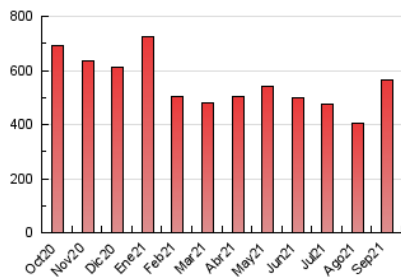

Páginas (x 1000)