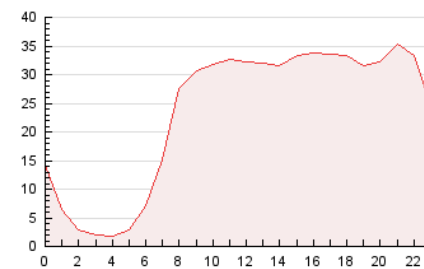

2. Secciones (Nacional e Internacional)

	PAGINAS	%
HOME	97.781	17.38 %
RESTO	464.759	82.62 %

3. Por día del mes (Nacional e Internacional)

Día	N. únicos	Visitas	Páginas	Día	N. únicos	Visitas	Páginas	Día	N. únicos	Visitas	Páginas
1	10.028	11.830	18.441	11	9.516	10.886	16.930	21	12.526	15.378	26.019
2	9.386	11.059	17.723	12	5.196	6.035	10.156	22	8.071	9.535	17.125
3	12.364	14.393	22.472	13	5.837	6.980	12.640	23	10.600	12.805	21.433
4	15.926	19.025	31.266	14	5.976	7.266	13.684	24	7.763	9.254	15.437
5	12.236	14.472	24.611	15	6.881	8.290	14.535	25	8.529	10.072	15.917
6	11.055	13.111	23.049	16	11.592	13.916	24.249	26	6.959	8.088	13.174
7	10.494	13.130	24.444	17	7.887	9.252	16.504	27	6.434	7.844	13.584
8	7.725	9.085	16.633	18	8.775	10.580	17.580	28	5.750	6.743	12.168
9	8.888	10.510	17.925	19	7.048	8.122	12.990	29	11.559	13.825	21.363
10	16.573	19.202	29.305	20	14.383	17.016	28.343	30	6.197	7.218	12.840

4. Gráficas (Nacional e Internacional)

4.1 Por día de la semana (promedio)

N. únicos / Visitas (x 100)

Páginas (x 100)

4.2 Por franja horaria (promedio)

Visitas_ (x 1000)

Páginas (x 1000)

4.3 Por meses