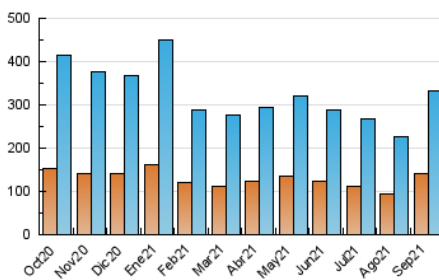

2. Secciones (Nacional)

	PAGINAS	%
HOME	96.560	17.33 %
RESTO	460.521	82.67 %

3. Por día del mes (Nacional)

Día	N. únicos	Visitas	Páginas	Día	N. únicos	Visitas	Páginas	Día	N. únicos	Visitas	Páginas
1	9.916	11.735	18.317	11	9.398	10.752	16.739	21	12.352	15.207	25.742
2	9.273	10.961	17.588	12	5.123	5.955	10.021	22	7.959	9.411	16.922
3	12.345	14.373	22.505	13	5.735	6.868	12.452	23	10.463	12.665	21.215
4	15.901	19.013	31.235	14	5.848	7.129	13.448	24	7.678	9.157	15.281
5	12.181	14.417	24.516	15	6.781	8.171	14.351	25	8.455	9.977	15.767
6	10.909	12.972	22.812	16	11.457	13.764	24.002	26	6.916	8.033	13.051
7	10.333	12.953	24.141	17	7.779	9.147	16.344	27	6.367	7.766	13.443
8	7.626	8.965	16.437	18	8.681	10.486	17.415	28	5.680	6.662	12.014
9	8.756	10.373	17.692	19	6.976	8.047	12.875	29	11.489	13.687	21.141
10	16.393	19.006	29.029	20	14.215	16.802	27.916	30	6.095	7.108	12.670

4. Gráficas (Nacional)

4.1 Por día de la semana (promedio)

N. únicos / Visitas (x 100)

Páginas (x 100)

4.2 Por franja horaria (promedio)

Visitas_ (x 1000)

Páginas (x 1000)

4.3 Por meses

N. únicos / Visitas (x 1000)

Páginas (x 1000)

5. Observaciones

Este Medio Electrónico de Comunicación ha sido medido por la herramienta Google Analytics de Google

6. Definiciones básicas (Para más información ver Normas Técnicas para el Control de los Medios Electrónicos de Comunicación)

Visita:

Una secuencia ininterrumpida de páginas servidas a un usuario válido. Si dicho usuario no realiza peticiones de páginas en un periodo de tiempo (30 min) la siguiente petición constituirá el inicio de una nueva visita.