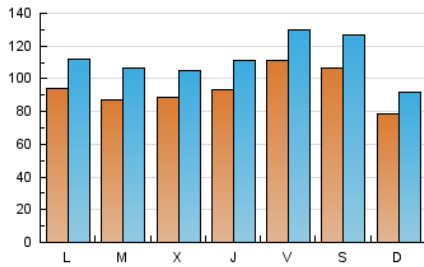

Diari de Sabadell

1. Cifras totales y promedios (Nacional e Internacional)

MES - AÑO	NAVEGADORES UNICOS	VISITAS	PAGINAS
Septiembre - 2021	142.102	334.922	562.540
PROMEDIO DIARIO	9.405	11.164	18.751
PROMEDIO LUNES-VIERNES	9.453	11.256	19.087
PROMEDIO SABADO-DOMINGO	9.273	10.910	17.828
PAGINAS / VISITAS	1,68		
DURACION MEDIA VISITAS	0:01:12		
DURACION MEDIA PAGINAS	0:01:46		

2. Secciones (Nacional e Internacional)

	PAGINAS	%
HOME	97.781	17.38 %
RESTO	464.759	82.62 %

3. Por día del mes (Nacional e Internacional)

Día	N. únicos	Visitas	Páginas	Día	N. únicos	Visitas	Páginas	Día	N. únicos	Visitas	Páginas
1	10.028	11.830	18.441	11	9.516	10.886	16.930	21	12.526	15.378	26.019
2	9.386	11.059	17.723	12	5.196	6.035	10.156	22	8.071	9.535	17.125
3	12.364	14.393	22.472	13	5.837	6.980	12.640	23	10.600	12.805	21.433
4	15.926	19.025	31.266	14	5.976	7.266	13.684	24	7.763	9.254	15.437
5	12.236	14.472	24.611	15	6.881	8.290	14.535	25	8.529	10.072	15.917
6	11.055	13.111	23.049	16	11.592	13.916	24.249	26	6.959	8.088	13.174
7	10.494	13.130	24.444	17	7.887	9.252	16.504	27	6.434	7.844	13.584
8	7.725	9.085	16.633	18	8.775	10.580	17.580	28	5.750	6.743	12.168
9	8.888	10.510	17.925	19	7.048	8.122	12.990	29	11.559	13.825	21.363
10	16.573	19.202	29.305	20	14.383	17.016	28.343	30	6.197	7.218	12.840

4. Gráficas (Nacional e Internacional)

4.1 Por día de la semana (promedio)

N. únicos / Visitas (x 100)

Páginas (x 100)

4.2 Por franja horaria (promedio)

Visitas_ (x 1000)

Páginas (x 1000)

4.3 Por meses