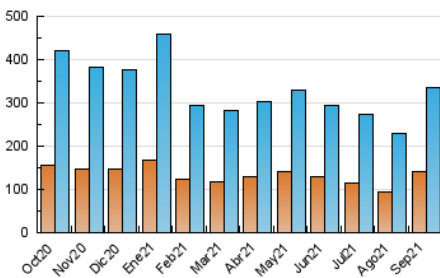

4.3 Por meses

N. únicos / Visitas (x 1000)