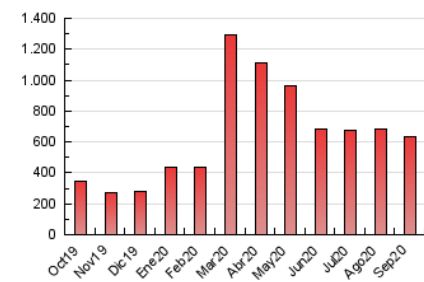

Páginas (x 1000)