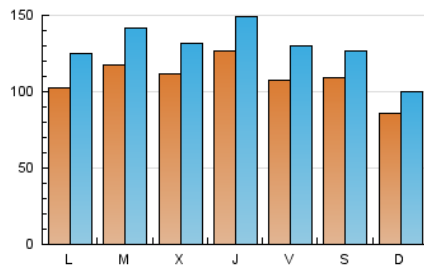

Diari de Sabadell

1. Cifras totales y promedios (Nacional)

MES - AÑO	NAVEGADORES UNICOS	VISITAS	PAGINAS
Septiembre - 2020	149.392	388.801	634.908
PROMEDIO DIARIO	10.905	12.960	21.164
PROMEDIO LUNES-VIERNES	11.324	13.549	22.145
PROMEDIO SABADO-DOMINGO	9.752	11.340	18.465
PAGINAS / VISITAS	1,63		
DURACION MEDIA VISITAS	0:01:06		
DURACION MEDIA PAGINAS	0:01:44		

2. Secciones (Nacional)

	PAGINAS	%
HOME	107.854	16.99 %
RESTO	527.054	83.01 %

3. Por día del mes (Nacional)

Día	N. únicos	Visitas	Páginas	Día	N. únicos	Visitas	Páginas	Día	N. únicos	Visitas	Páginas
1	12.993	15.409	24.101	11	7.396	8.639	14.931	21	8.830	10.895	20.420
2	9.984	11.515	17.880	12	8.313	9.450	15.523	22	10.790	13.564	23.608
3	8.155	9.497	15.909	13	9.604	11.512	18.325	23	9.766	11.673	19.561
4	11.896	14.520	23.306	14	10.817	13.118	21.534	24	8.992	10.860	18.712
5	15.969	18.637	29.280	15	10.761	12.780	21.242	25	7.439	9.051	16.076
6	10.934	12.331	18.972	16	11.156	12.930	20.557	26	8.634	10.114	17.322
7	10.059	11.948	19.670	17	18.893	22.521	34.349	27	6.962	7.994	13.789
8	9.940	11.900	19.571	18	16.309	19.704	30.541	28	11.265	13.942	24.302
9	9.781	11.774	19.372	19	10.638	12.571	20.351	29	14.074	17.302	28.771
10	14.578	16.677	24.555	20	6.961	8.109	14.161	30	15.246	17.864	28.217

4. Gráficas (Nacional)

4.1 Por día de la semana (promedio)

N. únicos / Visitas (x 100)

Páginas (x 100)

4.2 Por franja horaria (promedio)

Visitas (x 1000)

Páginas (x 1000)

4.3 Por meses