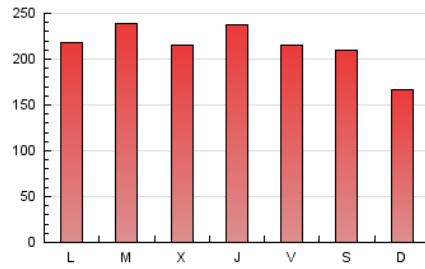

Diari de Sabadell

1. Cifras totales y promedios (Nacional e Internacional)

MES - AÑO	NAVEGADORES UNICOS	VISITAS	PAGINAS
Septiembre - 2020	155.672	396.511	646.459
PROMEDIO DIARIO	11.142	13.217	21.549
PROMEDIO LUNES-VIERNES	11.577	13.820	22.550
PROMEDIO SABADO-DOMINGO	9.947	11.558	18.796
PAGINAS / VISITAS	1,63		
DURACION MEDIA VISITAS	0:01:05		
DURACION MEDIA PAGINAS	0:01:44		

2. Secciones (Nacional e Internacional)

	PAGINAS	%
HOME	109.756	16.98 %
RESTO	536.703	83.02 %

3. Por día del mes (Nacional e Internacional)

Día	N. únicos	Visitas	Páginas	Día	N. únicos	Visitas	Páginas	Día	N. únicos	Visitas	Páginas
1	13.224	15.693	24.508	11	7.532	8.798	15.186	21	9.023	11.117	20.818
2	10.234	11.761	18.231	12	8.454	9.619	15.800	22	11.055	13.843	24.009
3	8.362	9.724	16.231	13	9.746	11.679	18.605	23	10.009	11.928	19.933
4	12.132	14.766	23.691	14	10.991	13.314	21.854	24	9.241	11.110	19.053
5	16.274	18.966	29.714	15	10.975	13.015	21.591	25	7.665	9.287	16.433
6	11.185	12.601	19.350	16	11.389	13.174	21.001	26	8.842	10.340	17.731
7	10.243	12.179	20.049	17	19.211	22.820	34.765	27	7.128	8.177	14.086
8	10.152	12.130	19.899	18	16.573	20.020	30.946	28	11.585	14.237	24.735
9	9.991	12.008	19.770	19	10.839	12.800	20.692	29	14.584	17.838	29.526
10	14.815	16.954	24.965	20	7.104	8.282	14.390	30	15.698	18.331	28.897

4. Gráficas (Nacional e Internacional)

4.1 Por día de la semana (promedio)

N. únicos / Visitas (x 100)

Páginas (x 100)

4.2 Por franja horaria (promedio)

Visitas (x 1000)

Páginas (x 1000)

4.3 Por meses