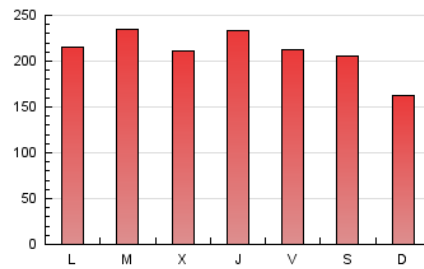

2. Secciones (Nacional)

	PAGINAS	%
HOME	107.854	16.99 %
RESTO	527.054	83.01 %

3. Por día del mes (Nacional)

Día	N. únicos	Visitas	Páginas	Día	N. únicos	Visitas	Páginas	Día	N. únicos	Visitas	Páginas
1	12.993	15.409	24.101	11	7.396	8.639	14.931	21	8.830	10.895	20.420
2	9.984	11.515	17.880	12	8.313	9.450	15.523	22	10.790	13.564	23.608
3	8.155	9.497	15.909	13	9.604	11.512	18.325	23	9.766	11.673	19.561
4	11.896	14.520	23.306	14	10.817	13.118	21.534	24	8.992	10.860	18.712
5	15.969	18.637	29.280	15	10.761	12.780	21.242	25	7.439	9.051	16.076
6	10.934	12.331	18.972	16	11.156	12.930	20.557	26	8.634	10.114	17.322
7	10.059	11.948	19.670	17	18.893	22.521	34.349	27	6.962	7.994	13.789
8	9.940	11.900	19.571	18	16.309	19.704	30.541	28	11.265	13.942	24.302
9	9.781	11.774	19.372	19	10.638	12.571	20.351	29	14.074	17.302	28.771
10	14.578	16.677	24.555	20	6.961	8.109	14.161	30	15.246	17.864	28.217

4. Gráficas (Nacional)

4.1 Por día de la semana (promedio)

N. únicos / Visitas (x 100)

Páginas (x 100)

4.2 Por franja horaria (promedio)

Visitas (x 1000)

Páginas (x 1000)

4.3 Por meses