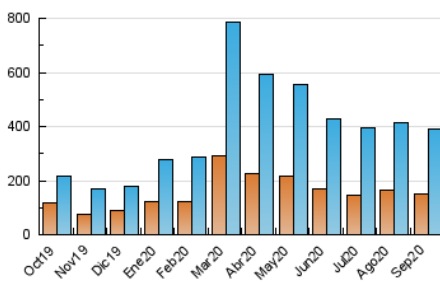

2. Secciones (Nacional)

	PAGINAS	%
HOME	107.854	16.99 %
RESTO	527.054	83.01 %

3. Por día del mes (Nacional)

Día	N. únicos	Visitas	Páginas	Día	N. únicos	Visitas	Páginas	Día	N. únicos	Visitas	Páginas
1	12.993	15.409	24.101	11	7.396	8.639	14.931	21	8.830	10.895	20.420
2	9.984	11.515	17.880	12	8.313	9.450	15.523	22	10.790	13.564	23.608
3	8.155	9.497	15.909	13	9.604	11.512	18.325	23	9.766	11.673	19.561
4	11.896	14.520	23.306	14	10.817	13.118	21.534	24	8.992	10.860	18.712
5	15.969	18.637	29.280	15	10.761	12.780	21.242	25	7.439	9.051	16.076
6	10.934	12.331	18.972	16	11.156	12.930	20.557	26	8.634	10.114	17.322
7	10.059	11.948	19.670	17	18.893	22.521	34.349	27	6.962	7.994	13.789
8	9.940	11.900	19.571	18	16.309	19.704	30.541	28	11.265	13.942	24.302
9	9.781	11.774	19.372	19	10.638	12.571	20.351	29	14.074	17.302	28.771
10	14.578	16.677	24.555	20	6.961	8.109	14.161	30	15.246	17.864	28.217

4. Gráficas (Nacional)

4.1 Por día de la semana (promedio)

N. únicos / Visitas (x 100)

Páginas (x 100)

4.2 Por franja horaria (promedio)

Visitas (x 1000)

Páginas (x 1000)

4.3 Por meses

N. únicos / Visitas (x 1000)

Páginas (x 1000)

5. Observaciones

Este Medio Electrónico de Comunicación ha sido medido por la herramienta Google Analytics de Google

6. Definiciones básicas (Para más información ver Normas Técnicas para el Control de los Medios Electrónicos de Comunicación)

Visita:

Una secuencia ininterrumpida de páginas servidas a un usuario válido. Si dicho usuario no realiza peticiones de páginas en un periodo de tiempo (30 min) la siguiente petición constituirá el inicio de una nueva visita.