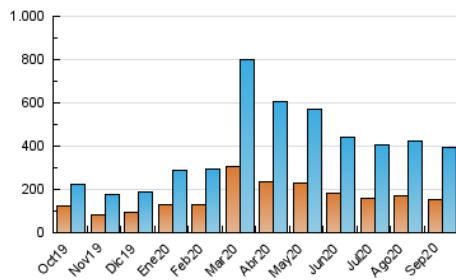

4.3 Por meses

N. únicos / Visitas (x 1000)