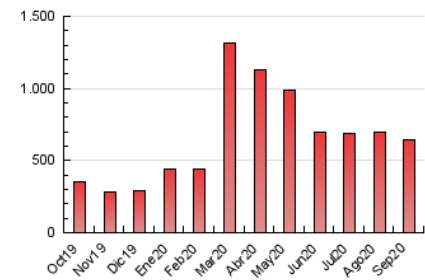

Páginas (x 1000)