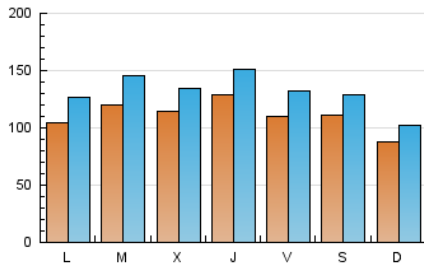

Diari de Sabadell

1. Cifras totales y promedios (Nacional e Internacional)

MES - AÑO	NAVEGADORES UNICOS	VISITAS	PAGINAS
Septiembre - 2020	155.672	396.511	646.459
PROMEDIO DIARIO	11.142	13.217	21.549
PROMEDIO LUNES-VIERNES	11.577	13.820	22.550
PROMEDIO SABADO-DOMINGO	9.947	11.558	18.796
PAGINAS / VISITAS	1,63		
DURACION MEDIA VISITAS	0:01:05		
DURACION MEDIA PAGINAS	0:01:44		

2. Secciones (Nacional e Internacional)

	PAGINAS	%
HOME	109.756	16.98 %
RESTO	536.703	83.02 %

3. Por día del mes (Nacional e Internacional)

Día	N. únicos	Visitas	Páginas	Día	N. únicos	Visitas	Páginas	Día	N. únicos	Visitas	Páginas
1	13.224	15.693	24.508	11	7.532	8.798	15.186	21	9.023	11.117	20.818
2	10.234	11.761	18.231	12	8.454	9.619	15.800	22	11.055	13.843	24.009
3	8.362	9.724	16.231	13	9.746	11.679	18.605	23	10.009	11.928	19.933
4	12.132	14.766	23.691	14	10.991	13.314	21.854	24	9.241	11.110	19.053
5	16.274	18.966	29.714	15	10.975	13.015	21.591	25	7.665	9.287	16.433
6	11.185	12.601	19.350	16	11.389	13.174	21.001	26	8.842	10.340	17.731
7	10.243	12.179	20.049	17	19.211	22.820	34.765	27	7.128	8.177	14.086
8	10.152	12.130	19.899	18	16.573	20.020	30.946	28	11.585	14.237	24.735
9	9.991	12.008	19.770	19	10.839	12.800	20.692	29	14.584	17.838	29.526
10	14.815	16.954	24.965	20	7.104	8.282	14.390	30	15.698	18.331	28.897

4. Gráficas (Nacional e Internacional)

4.1 Por día de la semana (promedio)

N. únicos / Visitas (x 100)

Páginas (x 100)

4.2 Por franja horaria (promedio)

Visitas (x 1000)

Páginas (x 1000)

4.3 Por meses