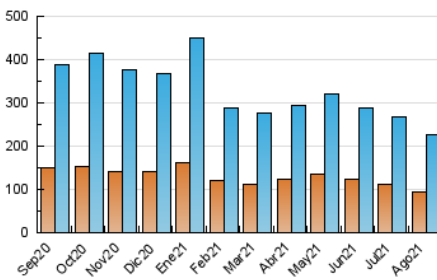

##### 4.1 Por día de la semana (promedio)

N. únicos / Visitas (x 100)

Páginas (x 100)

##### 4.2 Por franja horaria (promedio)

Visitas (x 1000)

Páginas (x 1000)

##### 4.3 Por meses

N. únicos / Visitas (x 1000)

Páginas (x 1000)