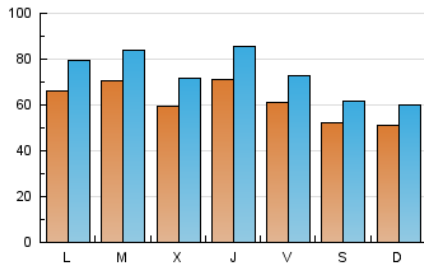

4. Gráficas (Nacional e Internacional)

4.1 Por día de la semana (promedio)

N. únicos / Visitas (x 100)