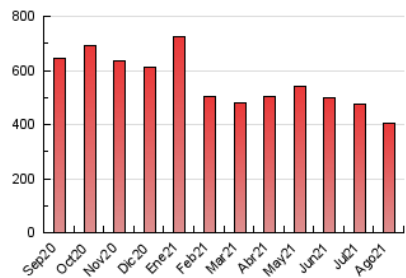

### 3. Por día del mes (Nacional e Internacional)

Día	N. únicos	Visitas	Páginas	Día	N. únicos	Visitas	Páginas	Día	N. únicos	Visitas	Páginas
1	5.086	6.014	10.471	11	5.968	7.236	12.711	21	4.323	5.196	9.110
2	4.625	5.566	10.472	12	7.326	8.792	14.880	22	4.477	5.423	10.358
3	7.279	8.904	15.766	13	6.136	7.428	13.622	23	7.514	8.922	15.951
4	7.541	9.066	15.989	14	4.448	5.289	9.873	24	5.706	6.782	13.179
5	5.746	6.729	11.681	15	3.984	4.732	8.468	25	6.090	7.323	13.698
6	4.985	5.929	10.255	16	5.381	6.549	12.529	26	8.586	10.373	17.480
7	4.527	5.389	9.882	17	5.071	6.238	11.891	27	7.329	8.768	15.138
8	4.172	4.885	8.656	18	4.229	5.139	9.919	28	7.686	8.864	14.539
9	4.380	5.277	9.365	19	6.790	8.266	15.277	29	7.771	8.903	15.012
10	4.295	5.208	10.334	20	5.970	7.080	12.678	30	11.233	13.408	23.089
								31	12.806	14.814	23.807

4. Gráficas (Nacional e Internacional)

4.1 Por día de la semana (promedio)

N. únicos / Visitas (x 100)

Páginas (x 100)

4.2 Por franja horaria (promedio)

Visitas (x 1000)

Páginas (x 1000)

4.3 Por meses

N. únicos / Visitas (x 1000)

Páginas (x 1000)