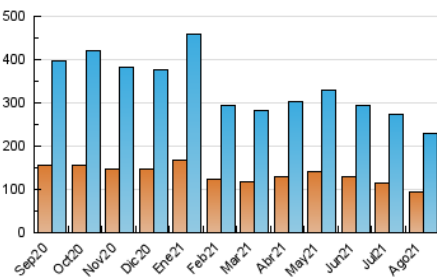

### 3. Por día del mes (Nacional e Internacional)

Día	N. únicos	Visitas	Páginas	Día	N. únicos	Visitas	Páginas	Día	N. únicos	Visitas	Páginas
1	5.086	6.014	10.471	11	5.968	7.236	12.711	21	4.323	5.196	9.110
2	4.625	5.566	10.472	12	7.326	8.792	14.880	22	4.477	5.423	10.358
3	7.279	8.904	15.766	13	6.136	7.428	13.622	23	7.514	8.922	15.951
4	7.541	9.066	15.989	14	4.448	5.289	9.873	24	5.706	6.782	13.179
5	5.746	6.729	11.681	15	3.984	4.732	8.468	25	6.090	7.323	13.698
6	4.985	5.929	10.255	16	5.381	6.549	12.529	26	8.586	10.373	17.480
7	4.527	5.389	9.882	17	5.071	6.238	11.891	27	7.329	8.768	15.138
8	4.172	4.885	8.656	18	4.229	5.139	9.919	28	7.686	8.864	14.539
9	4.380	5.277	9.365	19	6.790	8.266	15.277	29	7.771	8.903	15.012
10	4.295	5.208	10.334	20	5.970	7.080	12.678	30	11.233	13.408	23.089
								31	12.806	14.814	23.807

4. Gráficas (Nacional e Internacional)

4.1 Por día de la semana (promedio)

N. únicos / Visitas (x 100)

Páginas (x 100)

4.2 Por franja horaria (promedio)

Visitas (x 1000)

Páginas (x 1000)

4.3 Por meses

N. únicos / Visitas (x 1000)

Páginas (x 1000)