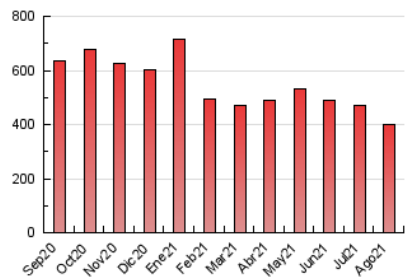

#### 3. Por día del mes (Nacional)

Día	N. únicos	Visitas	Páginas	Día	N. únicos	Visitas	Páginas	Día	N. únicos	Visitas	Páginas
1	5.027	5.946	10.374	11	5.897	7.153	12.563	21	4.241	5.096	8.959
2	4.585	5.518	10.390	12	7.161	8.622	14.646	22	4.423	5.356	10.241
3	7.221	8.847	15.641	13	5.993	7.354	13.484	23	7.458	8.821	15.762
4	7.439	8.974	15.817	14	4.402	5.235	9.772	24	5.637	6.705	13.029
5	5.671	6.638	11.518	15	3.930	4.673	8.354	25	5.984	7.215	13.525
6	4.934	5.863	10.154	16	5.312	6.476	12.360	26	8.489	10.254	17.255
7	4.472	5.331	9.737	17	4.998	6.146	11.744	27	7.229	8.654	14.970
8	4.116	4.825	8.570	18	4.162	5.058	9.754	28	7.581	8.759	14.391
9	4.318	5.201	9.258	19	6.694	8.154	15.076	29	7.734	8.848	14.934
10	4.229	5.136	10.204	20	5.889	6.996	12.544	30	11.122	13.334	22.962
								31	12.717	14.700	23.675

##### 4.1 Por día de la semana (promedio)

N. únicos / Visitas (x 100)

Páginas (x 100)

##### 4.2 Por franja horaria (promedio)

Visitas (x 1000)

Páginas (x 1000)

##### 4.3 Por meses

N. únicos / Visitas (x 1000)

Páginas (x 1000)