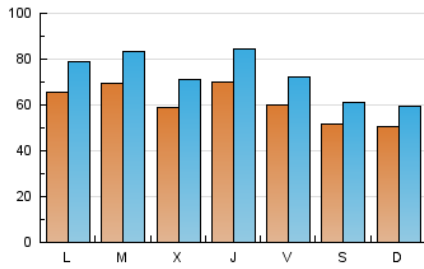

4. Gráficas (Nacional)

4.1 Por día de la semana (promedio)

N. únicos / Visitas (x 100)