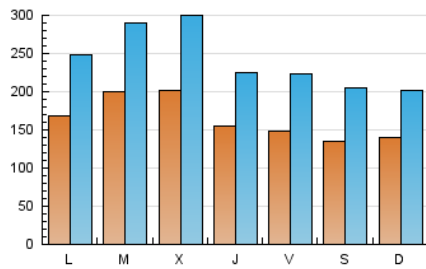

4. Gráficas (Nacional e Internacional)

4.1 Por día de la semana (promedio)

N. únicos / Visitas (x 100)