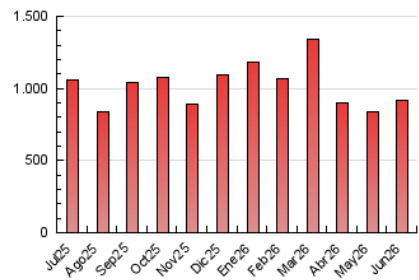

##### 4.1 Por día de la semana (promedio)

N. únicos / Visitas (x 100)

Páginas (x 100)

##### 4.2 Por franja horaria (promedio)

Visitas\_ (x 1000)

Páginas (x 1000)

##### 4.3 Por meses

N. únicos / Visitas (x 1000)

Páginas (x 1000)