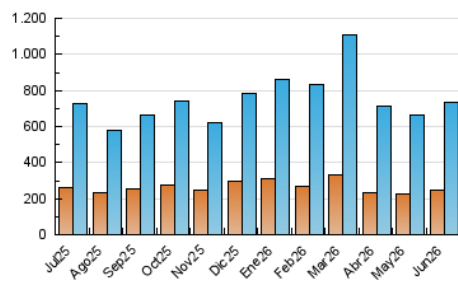

#### 4. Gráficas (Nacional e Internacional)

##### 4.1 Por día de la semana (promedio)

N. únicos / Visitas (x 100)

Páginas (x 100)

##### 4.2 Por franja horaria (promedio)

Visitas\_ (x 1000)

Páginas (x 1000)

##### 4.3 Por meses

N. únicos / Visitas (x 1000)

Páginas (x 1000)