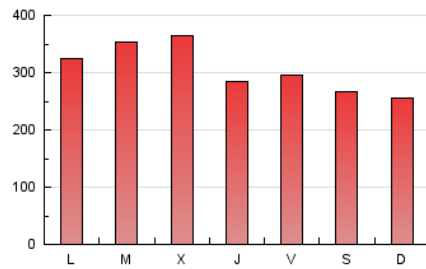

Páginas (x 100)