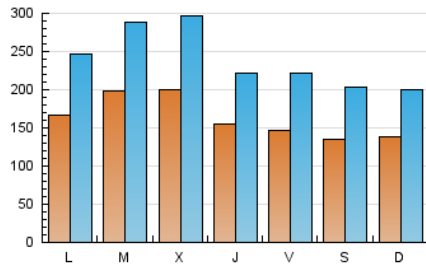

4. Gráficas (Nacional)

4.1 Por día de la semana (promedio)

N. únicos / Visitas (x 100)