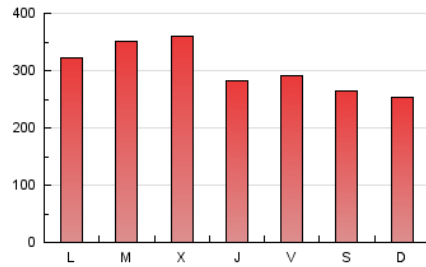

Páginas (x 100)