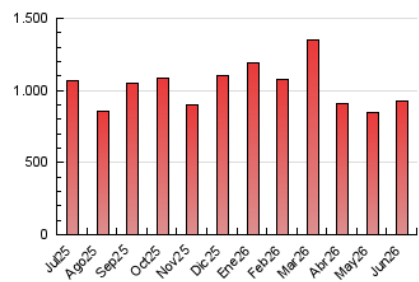

### 3. Por día del mes (Nacional e Internacional)

Día	N. únicos	Visitas	Páginas	Día	N. únicos	Visitas	Páginas	Día	N. únicos	Visitas	Páginas
<b>1</b>	20.619	30.952	38.605	<b>11</b>	13.945	20.713	25.668	<b>21</b>	9.643	14.783	20.559
<b>2</b>	33.224	47.561	52.279	<b>12</b>	14.954	23.540	30.698	<b>22</b>	21.992	31.146	41.949
<b>3</b>	17.380	25.837	31.420	<b>13</b>	12.253	18.865	24.480	<b>23</b>	20.912	29.487	38.579
<b>4</b>	12.746	18.963	24.692	<b>14</b>	13.887	20.091	23.716	<b>24</b>	24.173	35.508	45.990
<b>5</b>	15.681	24.007	31.297	<b>15</b>	11.737	18.086	22.268	<b>25</b>	22.700	30.786	39.712
<b>6</b>	11.347	17.651	23.273	<b>16</b>	16.654	24.172	29.193	<b>26</b>	15.433	21.485	27.690
<b>7</b>	10.117	15.446	19.921	<b>17</b>	21.343	31.237	36.172	<b>27</b>	18.508	26.391	31.683
<b>8</b>	11.938	19.083	24.172	<b>18</b>	12.722	19.211	23.772	<b>28</b>	22.237	30.478	37.753
<b>9</b>	13.853	21.876	26.408	<b>19</b>	13.516	20.580	28.439	<b>29</b>	17.956	24.871	35.594
<b>10</b>	17.595	27.135	32.044	<b>20</b>	12.221	19.136	27.449	<b>30</b>	15.165	22.006	30.250

##### 4.1 Por día de la semana (promedio)

N. únicos / Visitas (x 100)

Páginas (x 100)

##### 4.2 Por franja horaria (promedio)

Visitas\_ (x 1000)

Páginas (x 1000)

##### 4.3 Por meses

N. únicos / Visitas (x 1000)

Páginas (x 1000)