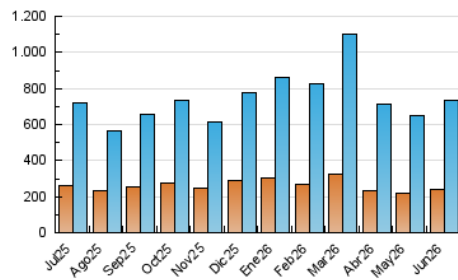

##### 4.1 Por día de la semana (promedio)

N. únicos / Visitas (x 100)

Páginas (x 100)

##### 4.2 Por franja horaria (promedio)

Visitas\_ (x 1000)

Páginas (x 1000)

##### 4.3 Por meses

N. únicos / Visitas (x 1000)

Páginas (x 1000)

## 5. Observaciones

Este Medio Electrónico de Comunicación ha sido medido por la herramienta Google Analytics de Google (GA4).