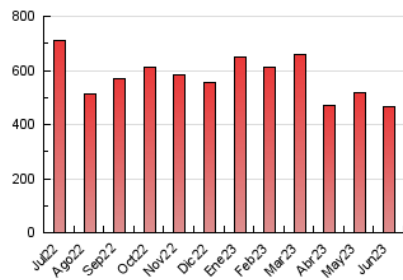

### 3. Por día del mes (Nacional e Internacional)

Día	N. únicos	Visitas	Páginas	Día	N. únicos	Visitas	Páginas	Día	N. únicos	Visitas	Páginas
1	7.575	9.147	15.198	11	6.452	7.626	12.021	21	7.053	8.701	15.329
2	8.864	10.664	16.537	12	8.280	9.991	16.745	22	7.459	8.954	15.384
3	7.104	8.248	12.695	13	8.845	10.589	18.115	23	5.105	6.050	10.694
4	5.902	6.829	10.580	14	7.335	8.889	15.706	24	5.267	6.311	10.415
5	7.510	9.043	14.591	15	8.444	10.205	16.935	25	4.871	5.599	8.703
6	7.499	8.993	15.284	16	10.446	12.705	20.600	26	8.850	10.501	17.299
7	7.649	9.047	14.673	17	9.343	11.342	18.105	27	17.540	20.482	30.479
8	8.632	10.187	16.028	18	7.683	8.929	13.571	28	3.124	3.215	4.453
9	6.774	7.904	12.660	19	7.776	9.553	16.305	29	7.949	9.148	16.602
10	7.934	9.704	15.282	20	8.160	9.713	16.214	30	13.836	17.125	30.645

##### 4.1 Por día de la semana (promedio)

N. únicos / Visitas (x 100)

Páginas (x 100)

##### 4.2 Por franja horaria (promedio)

Visitas\_ (x 1000)

Páginas (x 1000)

##### 4.3 Por meses

N. únicos / Visitas (x 1000)

Páginas (x 1000)