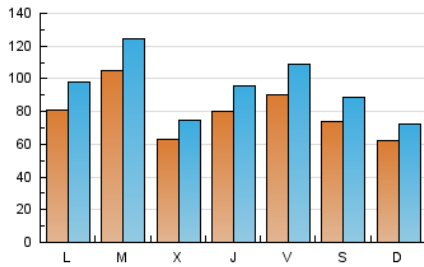

4. Gráficas (Nacional e Internacional)

4.1 Por día de la semana (promedio)

N. únicos / Visitas (x 100)