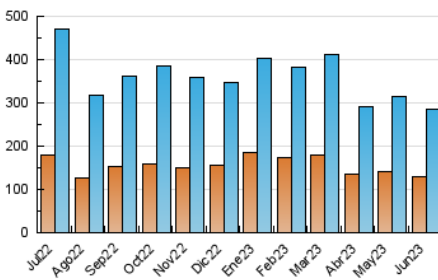

### 3. Por día del mes (Nacional e Internacional)

Día	N. únicos	Visitas	Páginas	Día	N. únicos	Visitas	Páginas	Día	N. únicos	Visitas	Páginas
1	7.575	9.147	15.198	11	6.452	7.626	12.021	21	7.053	8.701	15.329
2	8.864	10.664	16.537	12	8.280	9.991	16.745	22	7.459	8.954	15.384
3	7.104	8.248	12.695	13	8.845	10.589	18.115	23	5.105	6.050	10.694
4	5.902	6.829	10.580	14	7.335	8.889	15.706	24	5.267	6.311	10.415
5	7.510	9.043	14.591	15	8.444	10.205	16.935	25	4.871	5.599	8.703
6	7.499	8.993	15.284	16	10.446	12.705	20.600	26	8.850	10.501	17.299
7	7.649	9.047	14.673	17	9.343	11.342	18.105	27	17.540	20.482	30.479
8	8.632	10.187	16.028	18	7.683	8.929	13.571	28	3.124	3.215	4.453
9	6.774	7.904	12.660	19	7.776	9.553	16.305	29	7.949	9.148	16.602
10	7.934	9.704	15.282	20	8.160	9.713	16.214	30	13.836	17.125	30.645

##### 4.1 Por día de la semana (promedio)

N. únicos / Visitas (x 100)

Páginas (x 100)

##### 4.2 Por franja horaria (promedio)

Visitas\_ (x 1000)

Páginas (x 1000)

##### 4.3 Por meses

N. únicos / Visitas (x 1000)

Páginas (x 1000)