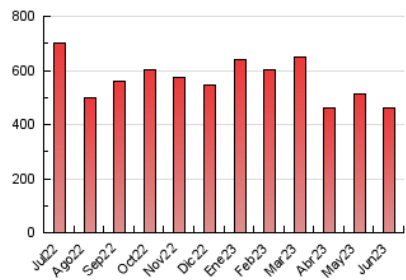

#### 3. Por día del mes (Nacional)

Día	N. únicos	Visitas	Páginas	Día	N. únicos	Visitas	Páginas	Día	N. únicos	Visitas	Páginas
1	7.434	8.987	14.936	11	6.372	7.519	11.854	21	6.938	8.592	15.115
2	8.743	10.530	16.326	12	8.128	9.810	16.480	22	7.341	8.804	15.133
3	7.011	8.134	12.523	13	8.661	10.384	17.818	23	4.976	5.910	10.494
4	5.795	6.705	10.389	14	7.207	8.741	15.486	24	5.187	6.222	10.302
5	7.423	8.931	14.420	15	8.338	10.074	16.742	25	4.796	5.515	8.570
6	7.382	8.854	15.036	16	10.271	12.519	20.336	26	8.726	10.352	17.038
7	7.529	8.899	14.427	17	9.203	11.184	17.880	27	17.287	20.251	30.107
8	8.492	10.023	15.804	18	7.583	8.831	13.422	28	3.081	3.169	4.387
9	6.664	7.783	12.481	19	7.651	9.420	16.087	29	7.853	9.064	16.410
10	7.835	9.572	15.085	20	8.038	9.581	15.923	30	13.635	16.950	30.316

##### 4.1 Por día de la semana (promedio)

N. únicos / Visitas (x 100)

Páginas (x 100)

##### 4.2 Por franja horaria (promedio)

Visitas\_ (x 1000)

Páginas (x 1000)

##### 4.3 Por meses

N. únicos / Visitas (x 1000)

Páginas (x 1000)