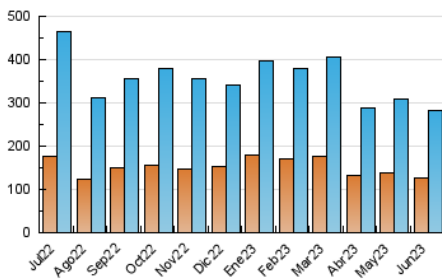

#### 3. Por día del mes (Nacional)

Día	N. únicos	Visitas	Páginas	Día	N. únicos	Visitas	Páginas	Día	N. únicos	Visitas	Páginas
1	7.434	8.987	14.936	11	6.372	7.519	11.854	21	6.938	8.592	15.115
2	8.743	10.530	16.326	12	8.128	9.810	16.480	22	7.341	8.804	15.133
3	7.011	8.134	12.523	13	8.661	10.384	17.818	23	4.976	5.910	10.494
4	5.795	6.705	10.389	14	7.207	8.741	15.486	24	5.187	6.222	10.302
5	7.423	8.931	14.420	15	8.338	10.074	16.742	25	4.796	5.515	8.570
6	7.382	8.854	15.036	16	10.271	12.519	20.336	26	8.726	10.352	17.038
7	7.529	8.899	14.427	17	9.203	11.184	17.880	27	17.287	20.251	30.107
8	8.492	10.023	15.804	18	7.583	8.831	13.422	28	3.081	3.169	4.387
9	6.664	7.783	12.481	19	7.651	9.420	16.087	29	7.853	9.064	16.410
10	7.835	9.572	15.085	20	8.038	9.581	15.923	30	13.635	16.950	30.316

##### 4.1 Por día de la semana (promedio)

N. únicos / Visitas (x 100)

Páginas (x 100)

##### 4.2 Por franja horaria (promedio)

Visitas\_ (x 1000)

Páginas (x 1000)

##### 4.3 Por meses

N. únicos / Visitas (x 1000)

Páginas (x 1000)