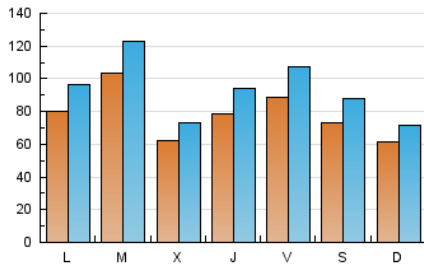

4. Gráficas (Nacional)

4.1 Por día de la semana (promedio)

N. únicos / Visitas (x 100)