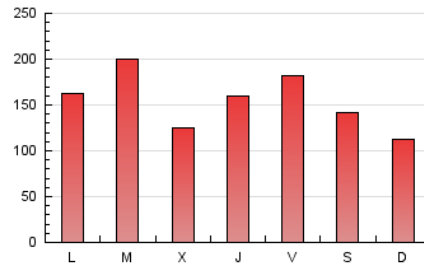

Páginas (x 100)