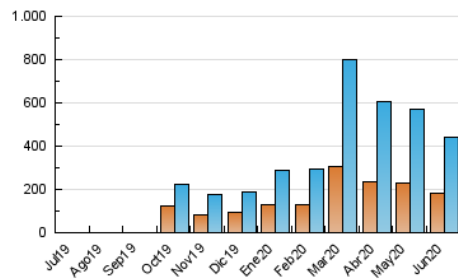

4.3 Por meses

N. únicos / Visitas (x 1000)