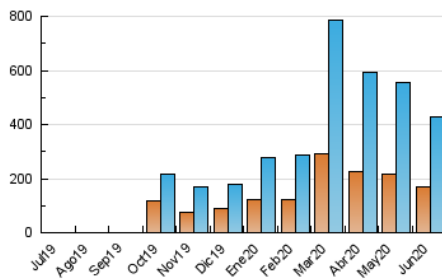

2. Secciones (Nacional)

	PAGINAS	%
HOME	99.087	14.48 %
RESTO	585.277	85.52 %

3. Por día del mes (Nacional)

Día	N. únicos	Visitas	Páginas	Día	N. únicos	Visitas	Páginas	Día	N. únicos	Visitas	Páginas
1	13.296	16.643	29.535	11	15.961	19.665	31.117	21	8.898	10.079	15.358
2	12.003	14.708	24.668	12	12.618	14.704	23.135	22	7.538	8.994	15.327
3	11.808	14.754	23.914	13	8.571	10.060	16.464	23	8.353	9.894	15.682
4	13.942	17.662	30.387	14	8.061	9.454	15.797	24	9.936	11.700	19.241
5	14.017	16.971	28.743	15	9.995	11.974	20.147	25	11.287	12.531	18.809
6	14.634	17.719	28.498	16	15.788	18.374	28.558	26	11.049	13.118	20.611
7	12.168	13.758	22.002	17	13.129	15.423	24.614	27	9.665	11.295	18.043
8	12.626	15.436	25.852	18	10.812	13.012	21.901	28	14.789	16.483	23.121
9	19.176	23.304	36.336	19	13.617	15.674	23.577	29	11.569	13.089	19.568
10	14.747	17.015	25.567	20	11.211	12.725	19.212	30	9.620	11.341	18.580

4. Gráficas (Nacional)

4.1 Por día de la semana (promedio)

N. únicos / Visitas (x 100)

Páginas (x 100)

4.2 Por franja horaria (promedio)

Visitas (x 1000)

Páginas (x 1000)

4.3 Por meses

N. únicos / Visitas (x 1000)

Páginas (x 1000)

5. Observaciones

Este Medio Electrónico de Comunicación ha sido medido por la herramienta Google Analytics de Google

6. Definiciones básicas (Para más información ver Normas Técnicas para el Control de los Medios Electrónicos de Comunicación)

Visita:

Una secuencia ininterrumpida de páginas servidas a un usuario válido. Si dicho usuario no realiza peticiones de páginas en un periodo de tiempo (30 min) la siguiente petición constituirá el inicio de una nueva visita.