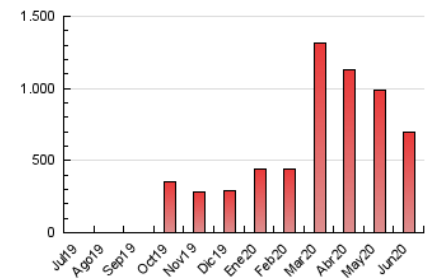

Páginas (x 1000)