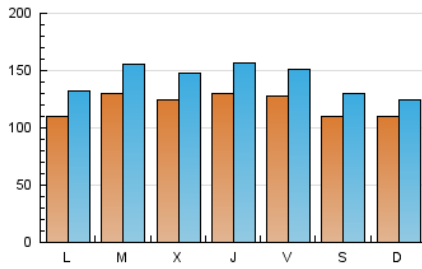

Diari de Sabadell

1. Cifras totales y promedios (Nacional)

MES - AÑO	NAVEGADORES UNICOS	VISITAS	PAGINAS
Junio - 2020	170.518	427.559	684.364
PROMEDIO DIARIO	12.029	14.252	22.812
PROMEDIO LUNES-VIERNES	12.404	14.818	23.903
PROMEDIO SABADO-DOMINGO	11.000	12.697	19.812
PAGINAS / VISITAS	1,60		
DURACION MEDIA VISITAS	0:01:06		
DURACION MEDIA PAGINAS	0:01:50		

2. Secciones (Nacional)

	PAGINAS	%
HOME	99.087	14.48 %
RESTO	585.277	85.52 %

3. Por día del mes (Nacional)

Día	N. únicos	Visitas	Páginas	Día	N. únicos	Visitas	Páginas	Día	N. únicos	Visitas	Páginas
1	13.296	16.643	29.535	11	15.961	19.665	31.117	21	8.898	10.079	15.358
2	12.003	14.708	24.668	12	12.618	14.704	23.135	22	7.538	8.994	15.327
3	11.808	14.754	23.914	13	8.571	10.060	16.464	23	8.353	9.894	15.682
4	13.942	17.662	30.387	14	8.061	9.454	15.797	24	9.936	11.700	19.241
5	14.017	16.971	28.743	15	9.995	11.974	20.147	25	11.287	12.531	18.809
6	14.634	17.719	28.498	16	15.788	18.374	28.558	26	11.049	13.118	20.611
7	12.168	13.758	22.002	17	13.129	15.423	24.614	27	9.665	11.295	18.043
8	12.626	15.436	25.852	18	10.812	13.012	21.901	28	14.789	16.483	23.121
9	19.176	23.304	36.336	19	13.617	15.674	23.577	29	11.569	13.089	19.568
10	14.747	17.015	25.567	20	11.211	12.725	19.212	30	9.620	11.341	18.580

4. Gráficas (Nacional)

4.1 Por día de la semana (promedio)

N. únicos / Visitas (x 100)

Páginas (x 100)

4.2 Por franja horaria (promedio)

Visitas (x 1000)

Páginas (x 1000)

4.3 Por meses