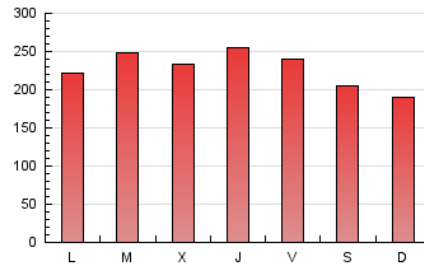

Diari de Sabadell

1. Cifras totales y promedios (Nacional)

MES - AÑO	NAVEGADORES UNICOS	VISITAS	PAGINAS
Junio - 2020	170.518	427.559	684.364
PROMEDIO DIARIO	12.029	14.252	22.812
PROMEDIO LUNES-VIERNES	12.404	14.818	23.903
PROMEDIO SABADO-DOMINGO	11.000	12.697	19.812
PAGINAS / VISITAS	1,60		
DURACION MEDIA VISITAS	0:01:06		
DURACION MEDIA PAGINAS	0:01:50		

2. Secciones (Nacional)

	PAGINAS	%
HOME	99.087	14.48 %
RESTO	585.277	85.52 %

3. Por día del mes (Nacional)

Día	N. únicos	Visitas	Páginas	Día	N. únicos	Visitas	Páginas	Día	N. únicos	Visitas	Páginas
1	13.296	16.643	29.535	11	15.961	19.665	31.117	21	8.898	10.079	15.358
2	12.003	14.708	24.668	12	12.618	14.704	23.135	22	7.538	8.994	15.327
3	11.808	14.754	23.914	13	8.571	10.060	16.464	23	8.353	9.894	15.682
4	13.942	17.662	30.387	14	8.061	9.454	15.797	24	9.936	11.700	19.241
5	14.017	16.971	28.743	15	9.995	11.974	20.147	25	11.287	12.531	18.809
6	14.634	17.719	28.498	16	15.788	18.374	28.558	26	11.049	13.118	20.611
7	12.168	13.758	22.002	17	13.129	15.423	24.614	27	9.665	11.295	18.043
8	12.626	15.436	25.852	18	10.812	13.012	21.901	28	14.789	16.483	23.121
9	19.176	23.304	36.336	19	13.617	15.674	23.577	29	11.569	13.089	19.568
10	14.747	17.015	25.567	20	11.211	12.725	19.212	30	9.620	11.341	18.580

4. Gráficas (Nacional)

4.1 Por día de la semana (promedio)

N. únicos / Visitas (x 100)

Páginas (x 100)

4.2 Por franja horaria (promedio)

Visitas (x 1000)

Páginas (x 1000)

4.3 Por meses