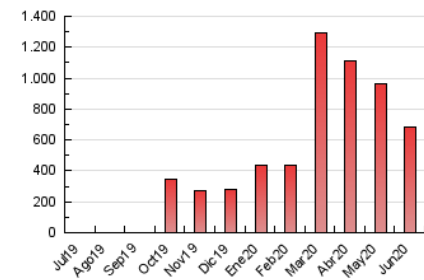

Páginas (x 1000)