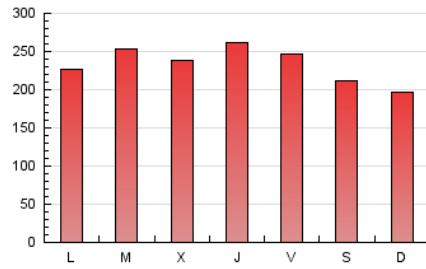

Diari de Sabadell

1. Cifras totales y promedios (Nacional e Internacional)

MES - AÑO	NAVEGADORES UNICOS	VISITAS	PAGINAS
Junio - 2020	181.928	440.869	700.715
PROMEDIO DIARIO	12.456	14.696	23.357
PROMEDIO LUNES-VIERNES	12.823	15.252	24.444
PROMEDIO SABADO-DOMINGO	11.448	13.165	20.370
PAGINAS / VISITAS	1,59		
DURACION MEDIA VISITAS	0:01:05		
DURACION MEDIA PAGINAS	0:01:50		

2. Secciones (Nacional e Internacional)

	PAGINAS	%
HOME	100.536	14.35 %
RESTO	600.179	85.65 %

3. Por día del mes (Nacional e Internacional)

Día	N. únicos	Visitas	Páginas	Día	N. únicos	Visitas	Páginas	Día	N. únicos	Visitas	Páginas
1	13.880	17.206	30.259	11	16.420	20.146	31.711	21	9.322	10.542	15.911
2	12.538	15.231	25.331	12	13.073	15.180	23.702	22	7.921	9.387	15.791
3	12.180	15.133	24.436	13	8.992	10.481	16.937	23	8.722	10.250	16.103
4	14.378	18.138	30.981	14	8.494	9.885	16.341	24	10.258	12.025	19.639
5	14.582	17.488	29.338	15	10.427	12.383	20.637	25	11.673	12.919	19.327
6	15.123	18.256	29.124	16	16.168	18.815	29.107	26	11.451	13.569	21.177
7	12.611	14.253	22.579	17	13.451	15.769	25.077	27	10.037	11.655	18.479
8	13.063	15.920	26.427	18	11.126	13.362	22.358	28	15.179	16.860	23.552
9	19.635	23.799	36.959	19	14.075	16.184	24.202	29	11.949	13.481	20.049
10	15.165	17.469	26.118	20	11.825	13.384	20.035	30	9.965	11.699	19.028

4. Gráficas (Nacional e Internacional)

4.1 Por día de la semana (promedio)

N. únicos / Visitas (x 100)

Páginas (x 100)

4.2 Por franja horaria (promedio)

Visitas (x 1000)

Páginas (x 1000)

4.3 Por meses