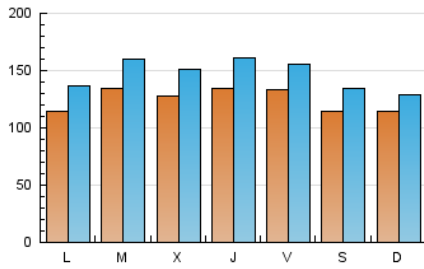

Diari de Sabadell

1. Cifras totales y promedios (Nacional e Internacional)

MES - AÑO	NAVEGADORES UNICOS	VISITAS	PAGINAS
Junio - 2020	181.928	440.869	700.715
PROMEDIO DIARIO	12.456	14.696	23.357
PROMEDIO LUNES-VIERNES	12.823	15.252	24.444
PROMEDIO SABADO-DOMINGO	11.448	13.165	20.370
PAGINAS / VISITAS	1,59		
DURACION MEDIA VISITAS	0:01:05		
DURACION MEDIA PAGINAS	0:01:50		

2. Secciones (Nacional e Internacional)

	PAGINAS	%
HOME	100.536	14.35 %
RESTO	600.179	85.65 %

3. Por día del mes (Nacional e Internacional)

Día	N. únicos	Visitas	Páginas	Día	N. únicos	Visitas	Páginas	Día	N. únicos	Visitas	Páginas
1	13.880	17.206	30.259	11	16.420	20.146	31.711	21	9.322	10.542	15.911
2	12.538	15.231	25.331	12	13.073	15.180	23.702	22	7.921	9.387	15.791
3	12.180	15.133	24.436	13	8.992	10.481	16.937	23	8.722	10.250	16.103
4	14.378	18.138	30.981	14	8.494	9.885	16.341	24	10.258	12.025	19.639
5	14.582	17.488	29.338	15	10.427	12.383	20.637	25	11.673	12.919	19.327
6	15.123	18.256	29.124	16	16.168	18.815	29.107	26	11.451	13.569	21.177
7	12.611	14.253	22.579	17	13.451	15.769	25.077	27	10.037	11.655	18.479
8	13.063	15.920	26.427	18	11.126	13.362	22.358	28	15.179	16.860	23.552
9	19.635	23.799	36.959	19	14.075	16.184	24.202	29	11.949	13.481	20.049
10	15.165	17.469	26.118	20	11.825	13.384	20.035	30	9.965	11.699	19.028

4. Gráficas (Nacional e Internacional)

4.1 Por día de la semana (promedio)

N. únicos / Visitas (x 100)

Páginas (x 100)

4.2 Por franja horaria (promedio)

Visitas (x 1000)

Páginas (x 1000)

4.3 Por meses