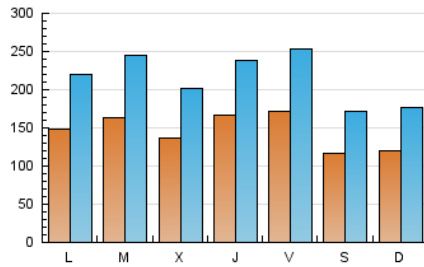

4. Gráficas (Nacional)

4.1 Por día de la semana (promedio)

N. únicos / Visitas (x 100)