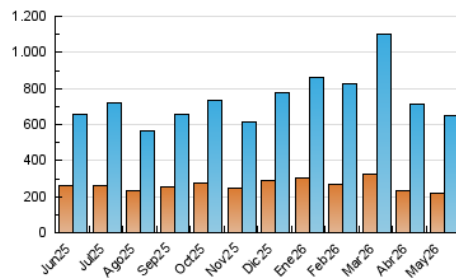

#### 4. Gráficas (Nacional)

##### 4.1 Por día de la semana (promedio)

N. únicos / Visitas (x 100)

Páginas (x 100)

##### 4.2 Por franja horaria (promedio)

Visitas\_ (x 1000)

Páginas (x 1000)

##### 4.3 Por meses

N. únicos / Visitas (x 1000)

Páginas (x 1000)