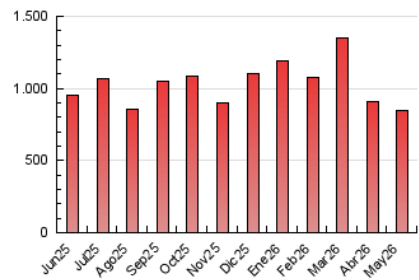

### 3. Por día del mes (Nacional e Internacional)

Día	N. únicos	Visitas	Páginas	Día	N. únicos	Visitas	Páginas	Día	N. únicos	Visitas	Páginas
1	11.301	17.185	22.251	11	10.545	16.184	20.717	21	13.890	20.720	25.861
2	8.249	12.588	15.869	12	12.028	18.236	23.823	22	20.479	31.940	43.068
3	10.433	15.529	19.604	13	15.602	23.249	29.121	23	11.253	17.253	23.585
4	14.717	22.004	27.174	14	17.088	24.410	31.187	24	20.483	29.782	35.124
5	18.399	27.168	34.960	15	14.441	20.495	26.357	25	25.051	36.174	44.428
6	12.615	18.956	24.799	16	11.489	17.070	22.003	26	19.514	29.719	35.447
7	14.557	21.623	28.219	17	7.902	11.985	16.011	27	15.236	21.816	28.501
8	23.631	34.392	42.219	18	9.511	14.694	19.689	28	21.802	29.356	35.651
9	14.859	21.588	27.399	19	15.831	23.697	30.718	29	16.755	23.774	29.011
10	10.798	15.860	19.446	20	11.852	17.423	23.266	30	13.127	18.311	23.693
								31	11.045	16.127	20.349

##### 4.1 Por día de la semana (promedio)

N. únicos / Visitas (x 100)

Páginas (x 100)

##### 4.2 Por franja horaria (promedio)

Visitas\_ (x 1000)

Páginas (x 1000)

##### 4.3 Por meses

N. únicos / Visitas (x 1000)

Páginas (x 1000)