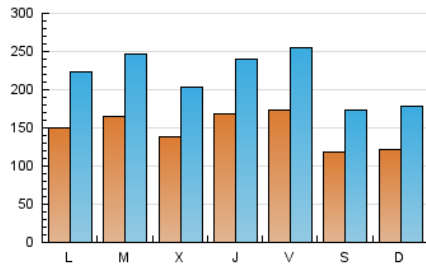

4. Gráficas (Nacional e Internacional)

4.1 Por día de la semana (promedio)

N. únicos / Visitas (x 100)