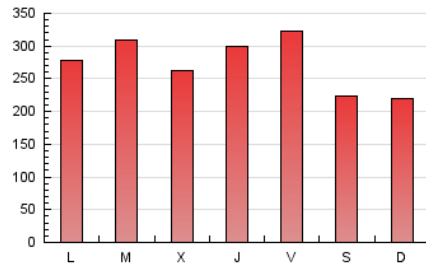

Páginas (x 100)