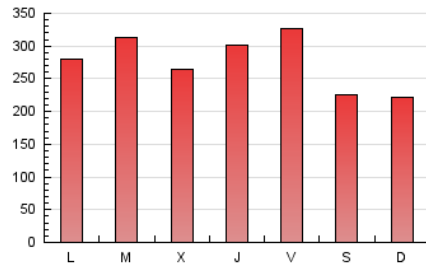

Páginas (x 100)