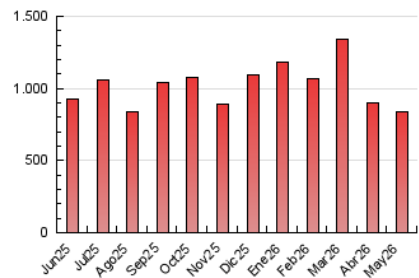

##### 4.1 Por día de la semana (promedio)

N. únicos / Visitas (x 100)

Páginas (x 100)

##### 4.2 Por franja horaria (promedio)

Visitas\_ (x 1000)

Páginas (x 1000)

##### 4.3 Por meses

N. únicos / Visitas (x 1000)

Páginas (x 1000)