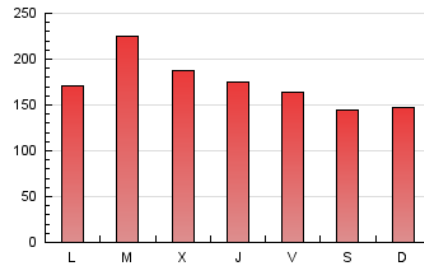

Diari de Sabadell

1. Cifras totales y promedios (Nacional)

MES - AÑO	NAVEGADORES UNICOS	VISITAS	PAGINAS
Mayo - 2021	135.616	320.090	531.524
PROMEDIO DIARIO	8.807	10.325	17.146
PROMEDIO LUNES-VIERNES	9.479	11.093	18.363
PROMEDIO SABADO-DOMINGO	7.396	8.715	14.590
PAGINAS / VISITAS	1,66		
DURACION MEDIA VISITAS	0:01:08		
DURACION MEDIA PAGINAS	0:01:43		

2. Secciones (Nacional)

	PAGINAS	%
HOME	93.950	17.68 %
RESTO	437.574	82.32 %

3. Por día del mes (Nacional)

Día	N. únicos	Visitas	Páginas	Día	N. únicos	Visitas	Páginas	Día	N. únicos	Visitas	Páginas
1	7.167	8.523	14.988	11	12.246	14.473	23.828	21	7.720	9.028	14.901
2	5.885	6.847	11.458	12	10.154	11.905	18.736	22	7.349	8.694	14.489
3	6.244	7.590	13.939	13	8.900	10.331	17.062	23	8.262	9.666	15.093
4	12.665	14.483	22.966	14	6.930	8.153	14.010	24	8.239	9.847	17.328
5	15.863	17.503	24.337	15	6.149	7.431	13.092	25	9.706	11.645	20.682
6	13.937	15.735	22.748	16	8.042	9.466	15.143	26	6.257	7.443	13.302
7	12.362	14.657	22.606	17	8.170	9.618	16.865	27	6.709	7.878	13.785
8	9.595	11.166	18.306	18	10.612	12.725	22.326	28	6.924	8.134	14.127
9	10.382	12.037	19.819	19	9.016	10.844	18.836	29	5.306	6.335	11.387
10	10.692	12.343	20.090	20	8.211	9.651	16.162	30	5.818	6.981	12.124
								31	7.495	8.958	16.989

4. Gráficas (Nacional)

4.1 Por día de la semana (promedio)

N. únicos / Visitas (x 100)

Páginas (x 100)

4.2 Por franja horaria (promedio)

Visitas (x 1000)

Páginas (x 1000)

4.3 Por meses