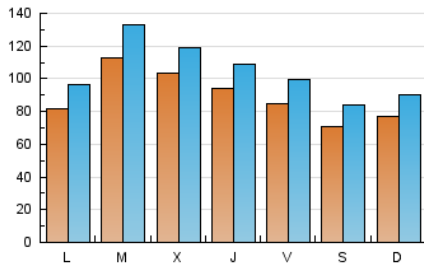

Diari de Sabadell

1. Cifras totales y promedios (Nacional)

MES - AÑO	NAVEGADORES UNICOS	VISITAS	PAGINAS
Mayo - 2021	135.616	320.090	531.524
PROMEDIO DIARIO	8.807	10.325	17.146
PROMEDIO LUNES-VIERNES	9.479	11.093	18.363
PROMEDIO SABADO-DOMINGO	7.396	8.715	14.590
PAGINAS / VISITAS	1,66		
DURACION MEDIA VISITAS	0:01:08		
DURACION MEDIA PAGINAS	0:01:43		

2. Secciones (Nacional)

	PAGINAS	%
HOME	93.950	17.68 %
RESTO	437.574	82.32 %

3. Por día del mes (Nacional)

Día	N. únicos	Visitas	Páginas	Día	N. únicos	Visitas	Páginas	Día	N. únicos	Visitas	Páginas
1	7.167	8.523	14.988	11	12.246	14.473	23.828	21	7.720	9.028	14.901
2	5.885	6.847	11.458	12	10.154	11.905	18.736	22	7.349	8.694	14.489
3	6.244	7.590	13.939	13	8.900	10.331	17.062	23	8.262	9.666	15.093
4	12.665	14.483	22.966	14	6.930	8.153	14.010	24	8.239	9.847	17.328
5	15.863	17.503	24.337	15	6.149	7.431	13.092	25	9.706	11.645	20.682
6	13.937	15.735	22.748	16	8.042	9.466	15.143	26	6.257	7.443	13.302
7	12.362	14.657	22.606	17	8.170	9.618	16.865	27	6.709	7.878	13.785
8	9.595	11.166	18.306	18	10.612	12.725	22.326	28	6.924	8.134	14.127
9	10.382	12.037	19.819	19	9.016	10.844	18.836	29	5.306	6.335	11.387
10	10.692	12.343	20.090	20	8.211	9.651	16.162	30	5.818	6.981	12.124
								31	7.495	8.958	16.989

4. Gráficas (Nacional)

4.1 Por día de la semana (promedio)

N. únicos / Visitas (x 100)

Páginas (x 100)

4.2 Por franja horaria (promedio)

Visitas (x 1000)

Páginas (x 1000)

4.3 Por meses