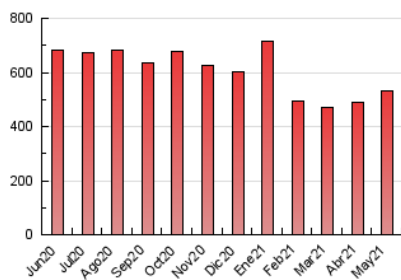

Páginas (x 1000)