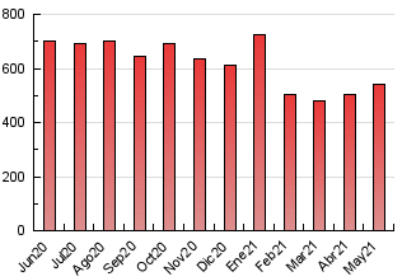

Páginas (x 1000)