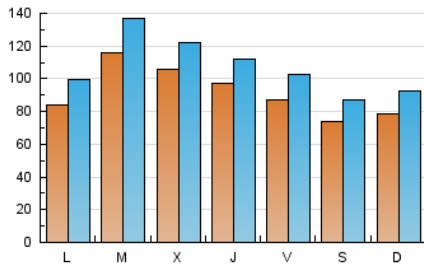

Diari de Sabadell

1. Cifras totales y promedios (Nacional e Internacional)

MES - AÑO	NAVEGADORES UNICOS	VISITAS	PAGINAS
Mayo - 2021	142.300	328.409	542.669
PROMEDIO DIARIO	9.061	10.594	17.505
PROMEDIO LUNES-VIERNES	9.746	11.377	18.749
PROMEDIO SABADO-DOMINGO	7.622	8.950	14.895
PAGINAS / VISITAS	1,65		
DURACION MEDIA VISITAS	0:01:07		
DURACION MEDIA PAGINAS	0:01:43		

2. Secciones (Nacional e Internacional)

	PAGINAS	%
HOME	96.544	17.79 %
RESTO	446.125	82.21 %

3. Por día del mes (Nacional e Internacional)

Día	N. únicos	Visitas	Páginas	Día	N. únicos	Visitas	Páginas	Día	N. únicos	Visitas	Páginas
1	7.429	8.819	15.360	11	12.512	14.773	24.241	21	7.931	9.264	15.212
2	6.146	7.089	11.787	12	10.392	12.168	19.133	22	7.594	8.928	14.778
3	6.480	7.850	14.316	13	9.178	10.610	17.429	23	8.464	9.869	15.329
4	13.019	14.818	23.384	14	7.150	8.393	14.318	24	8.440	10.080	17.659
5	16.140	17.820	24.717	15	6.375	7.663	13.408	25	10.054	12.031	21.251
6	14.288	16.075	23.172	16	8.252	9.691	15.425	26	6.538	7.730	13.736
7	12.710	15.010	23.044	17	8.423	9.883	17.253	27	6.978	8.174	14.158
8	9.866	11.453	18.692	18	10.905	13.051	22.753	28	7.141	8.353	14.424
9	10.604	12.295	20.173	19	9.252	11.076	19.172	29	5.495	6.530	11.628
10	10.918	12.578	20.423	20	8.444	9.919	16.500	30	5.990	7.164	12.367
								31	7.774	9.252	17.427

4. Gráficas (Nacional e Internacional)

4.1 Por día de la semana (promedio)

N. únicos / Visitas (x 100)

Páginas (x 100)

4.2 Por franja horaria (promedio)

Visitas (x 1000)

Páginas (x 1000)

4.3 Por meses