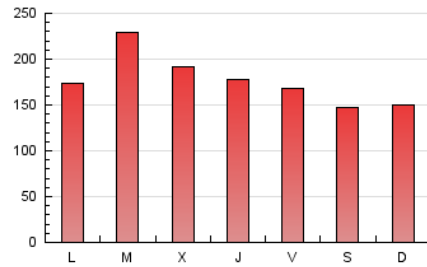

Diari de Sabadell

1. Cifras totales y promedios (Nacional e Internacional)

MES - AÑO	NAVEGADORES UNICOS	VISITAS	PAGINAS
Mayo - 2021	142.300	328.409	542.669
PROMEDIO DIARIO	9.061	10.594	17.505
PROMEDIO LUNES-VIERNES	9.746	11.377	18.749
PROMEDIO SABADO-DOMINGO	7.622	8.950	14.895
PAGINAS / VISITAS	1,65		
DURACION MEDIA VISITAS	0:01:07		
DURACION MEDIA PAGINAS	0:01:43		

2. Secciones (Nacional e Internacional)

	PAGINAS	%
HOME	96.544	17.79 %
RESTO	446.125	82.21 %

3. Por día del mes (Nacional e Internacional)

Día	N. únicos	Visitas	Páginas	Día	N. únicos	Visitas	Páginas	Día	N. únicos	Visitas	Páginas
1	7.429	8.819	15.360	11	12.512	14.773	24.241	21	7.931	9.264	15.212
2	6.146	7.089	11.787	12	10.392	12.168	19.133	22	7.594	8.928	14.778
3	6.480	7.850	14.316	13	9.178	10.610	17.429	23	8.464	9.869	15.329
4	13.019	14.818	23.384	14	7.150	8.393	14.318	24	8.440	10.080	17.659
5	16.140	17.820	24.717	15	6.375	7.663	13.408	25	10.054	12.031	21.251
6	14.288	16.075	23.172	16	8.252	9.691	15.425	26	6.538	7.730	13.736
7	12.710	15.010	23.044	17	8.423	9.883	17.253	27	6.978	8.174	14.158
8	9.866	11.453	18.692	18	10.905	13.051	22.753	28	7.141	8.353	14.424
9	10.604	12.295	20.173	19	9.252	11.076	19.172	29	5.495	6.530	11.628
10	10.918	12.578	20.423	20	8.444	9.919	16.500	30	5.990	7.164	12.367
								31	7.774	9.252	17.427

4. Gráficas (Nacional e Internacional)

4.1 Por día de la semana (promedio)

N. únicos / Visitas (x 100)

Páginas (x 100)

4.2 Por franja horaria (promedio)

Visitas (x 1000)

Páginas (x 1000)

4.3 Por meses