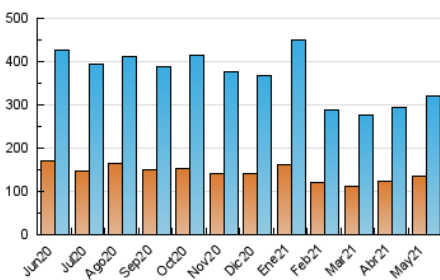

2. Secciones (Nacional)

	PAGINAS	%
HOME	93.950	17.68 %
RESTO	437.574	82.32 %

3. Por día del mes (Nacional)

Día	N. únicos	Visitas	Páginas	Día	N. únicos	Visitas	Páginas	Día	N. únicos	Visitas	Páginas
1	7.167	8.523	14.988	11	12.246	14.473	23.828	21	7.720	9.028	14.901
2	5.885	6.847	11.458	12	10.154	11.905	18.736	22	7.349	8.694	14.489
3	6.244	7.590	13.939	13	8.900	10.331	17.062	23	8.262	9.666	15.093
4	12.665	14.483	22.966	14	6.930	8.153	14.010	24	8.239	9.847	17.328
5	15.863	17.503	24.337	15	6.149	7.431	13.092	25	9.706	11.645	20.682
6	13.937	15.735	22.748	16	8.042	9.466	15.143	26	6.257	7.443	13.302
7	12.362	14.657	22.606	17	8.170	9.618	16.865	27	6.709	7.878	13.785
8	9.595	11.166	18.306	18	10.612	12.725	22.326	28	6.924	8.134	14.127
9	10.382	12.037	19.819	19	9.016	10.844	18.836	29	5.306	6.335	11.387
10	10.692	12.343	20.090	20	8.211	9.651	16.162	30	5.818	6.981	12.124
								31	7.495	8.958	16.989

4. Gráficas (Nacional)

4.1 Por día de la semana (promedio)

N. únicos / Visitas (x 100)

Páginas (x 100)

4.2 Por franja horaria (promedio)

Visitas (x 1000)

Páginas (x 1000)

4.3 Por meses

N. únicos / Visitas (x 1000)

Páginas (x 1000)

5. Observaciones

Este Medio Electrónico de Comunicación ha sido medido por la herramienta Google Analytics de Google

6. Definiciones básicas (Para más información ver Normas Técnicas para el Control de los Medios Electrónicos de Comunicación)

Visita:

Una secuencia ininterrumpida de páginas servidas a un usuario válido. Si dicho usuario no realiza peticiones de páginas en un periodo de tiempo (30 min) la siguiente petición constituirá el inicio de una nueva visita.