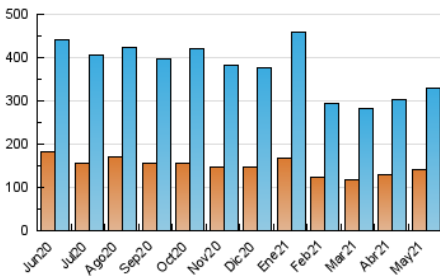

4.3 Por meses

N. únicos / Visitas (x 1000)