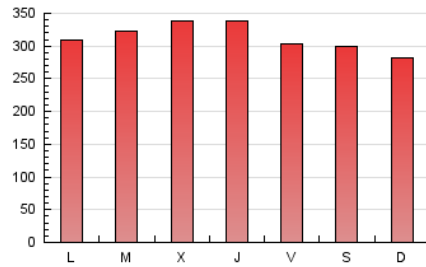

#### 3. Por día del mes (Nacional)

Día	N. únicos	Visitas	Páginas	Día	N. únicos	Visitas	Páginas	Día	N. únicos	Visitas	Páginas
1	9.037	11.469	24.116	11	17.679	21.010	36.470	21	12.473	15.442	26.748
2	10.359	13.104	25.357	12	14.026	16.972	30.942	22	13.499	16.379	27.900
3	10.629	13.495	25.303	13	17.379	21.696	37.843	23	12.662	15.386	26.817
4	12.814	16.306	30.653	14	15.569	19.409	35.761	24	11.684	13.822	23.958
5	21.811	26.875	45.467	15	14.898	18.092	32.886	25	12.097	15.069	26.352
6	21.677	26.847	47.277	16	23.605	28.597	44.925	26	10.794	13.380	24.241
7	19.692	24.194	41.101	17	24.651	28.406	42.331	27	11.305	14.150	24.226
8	14.658	17.885	32.550	18	14.675	17.690	30.093	28	16.324	19.445	31.885
9	14.693	17.603	31.688	19	13.108	16.193	28.748	29	19.570	22.450	33.957
10	15.968	19.043	33.871	20	11.973	15.091	26.304	30	10.708	12.299	20.572
								31	7.781	8.943	15.928

4. Gráficas (Nacional)

4.1 Por día de la semana (promedio)

N. únicos / Visitas (x 100)

Páginas (x 100)

4.2 Por franja horaria (promedio)

Visitas (x 1000)

Páginas (x 1000)

4.3 Por meses