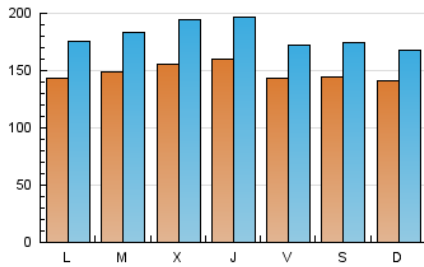

4. Gráficas (Nacional)

4.1 Por día de la semana (promedio)

N. únicos / Visitas (x 100)