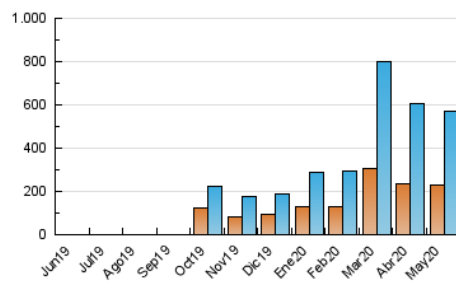

### 3. Por día del mes (Nacional e Internacional)

Día	N. únicos	Visitas	Páginas	Día	N. únicos	Visitas	Páginas	Día	N. únicos	Visitas	Páginas
1	9.343	11.794	24.540	11	18.268	21.595	37.230	21	12.970	15.972	27.418
2	10.731	13.473	25.859	12	14.538	17.478	31.551	22	13.971	16.881	28.533
3	11.093	13.953	25.877	13	17.841	22.176	38.476	23	13.122	15.894	27.419
4	13.274	16.768	31.247	14	16.061	19.911	36.405	24	12.145	14.257	24.470
5	22.264	27.361	46.204	15	15.387	18.566	33.453	25	12.552	15.529	26.931
6	22.133	27.337	47.967	16	24.103	29.171	45.636	26	11.189	13.779	24.734
7	20.230	24.772	41.937	17	25.261	29.003	43.032	27	11.666	14.539	24.797
8	15.214	18.485	33.392	18	15.220	18.266	30.849	28	16.831	20.046	32.693
9	15.214	18.145	32.374	19	13.564	16.657	29.296	29	20.179	23.072	34.702
10	16.500	19.626	34.589	20	12.400	15.520	26.877	30	11.217	12.806	21.138
								31	8.269	9.432	16.498

4. Gráficas (Nacional e Internacional)

4.1 Por día de la semana (promedio)

N. únicos / Visitas (x 100)

Páginas (x 100)

4.2 Por franja horaria (promedio)

Visitas (x 1000)

Páginas (x 1000)

4.3 Por meses

N. únicos / Visitas (x 1000)

Páginas (x 1000)