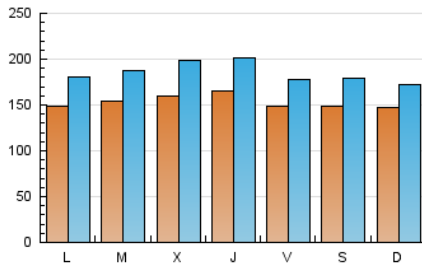

4. Gráficas (Nacional e Internacional)

4.1 Por día de la semana (promedio)

N. únicos / Visitas (x 100)