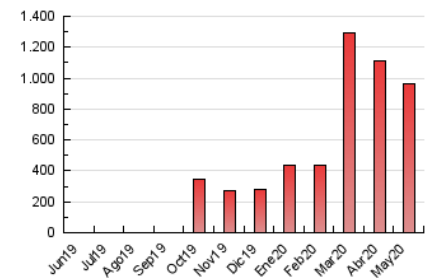

#### 3. Por día del mes (Nacional)

Día	N. únicos	Visitas	Páginas	Día	N. únicos	Visitas	Páginas	Día	N. únicos	Visitas	Páginas
1	9.037	11.469	24.116	11	17.679	21.010	36.470	21	12.473	15.442	26.748
2	10.359	13.104	25.357	12	14.026	16.972	30.942	22	13.499	16.379	27.900
3	10.629	13.495	25.303	13	17.379	21.696	37.843	23	12.662	15.386	26.817
4	12.814	16.306	30.653	14	15.569	19.409	35.761	24	11.684	13.822	23.958
5	21.811	26.875	45.467	15	14.898	18.092	32.886	25	12.097	15.069	26.352
6	21.677	26.847	47.277	16	23.605	28.597	44.925	26	10.794	13.380	24.241
7	19.692	24.194	41.101	17	24.651	28.406	42.331	27	11.305	14.150	24.226
8	14.658	17.885	32.550	18	14.675	17.690	30.093	28	16.324	19.445	31.885
9	14.693	17.603	31.688	19	13.108	16.193	28.748	29	19.570	22.450	33.957
10	15.968	19.043	33.871	20	11.973	15.091	26.304	30	10.708	12.299	20.572
								31	7.781	8.943	15.928

4. Gráficas (Nacional)

4.1 Por día de la semana (promedio)

N. únicos / Visitas (x 100)

Páginas (x 100)

4.2 Por franja horaria (promedio)

Visitas (x 1000)

Páginas (x 1000)

4.3 Por meses

N. únicos / Visitas (x 1000)

Páginas (x 1000)