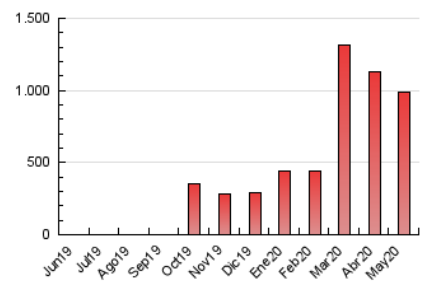

### 3. Por día del mes (Nacional e Internacional)

Día	N. únicos	Visitas	Páginas	Día	N. únicos	Visitas	Páginas	Día	N. únicos	Visitas	Páginas
1	9.343	11.794	24.540	11	18.268	21.595	37.230	21	12.970	15.972	27.418
2	10.731	13.473	25.859	12	14.538	17.478	31.551	22	13.971	16.881	28.533
3	11.093	13.953	25.877	13	17.841	22.176	38.476	23	13.122	15.894	27.419
4	13.274	16.768	31.247	14	16.061	19.911	36.405	24	12.145	14.257	24.470
5	22.264	27.361	46.204	15	15.387	18.566	33.453	25	12.552	15.529	26.931
6	22.133	27.337	47.967	16	24.103	29.171	45.636	26	11.189	13.779	24.734
7	20.230	24.772	41.937	17	25.261	29.003	43.032	27	11.666	14.539	24.797
8	15.214	18.485	33.392	18	15.220	18.266	30.849	28	16.831	20.046	32.693
9	15.214	18.145	32.374	19	13.564	16.657	29.296	29	20.179	23.072	34.702
10	16.500	19.626	34.589	20	12.400	15.520	26.877	30	11.217	12.806	21.138
								31	8.269	9.432	16.498

4. Gráficas (Nacional e Internacional)

4.1 Por día de la semana (promedio)

N. únicos / Visitas (x 100)

Páginas (x 100)

4.2 Por franja horaria (promedio)

Visitas (x 1000)

Páginas (x 1000)

4.3 Por meses

N. únicos / Visitas (x 1000)

Páginas (x 1000)