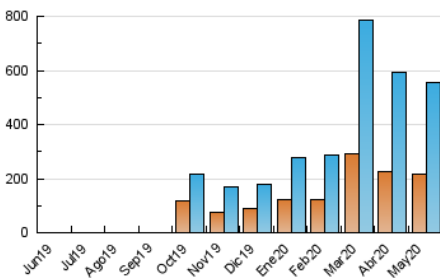

#### 3. Por día del mes (Nacional)

Día	N. únicos	Visitas	Páginas	Día	N. únicos	Visitas	Páginas	Día	N. únicos	Visitas	Páginas
1	9.037	11.469	24.116	11	17.679	21.010	36.470	21	12.473	15.442	26.748
2	10.359	13.104	25.357	12	14.026	16.972	30.942	22	13.499	16.379	27.900
3	10.629	13.495	25.303	13	17.379	21.696	37.843	23	12.662	15.386	26.817
4	12.814	16.306	30.653	14	15.569	19.409	35.761	24	11.684	13.822	23.958
5	21.811	26.875	45.467	15	14.898	18.092	32.886	25	12.097	15.069	26.352
6	21.677	26.847	47.277	16	23.605	28.597	44.925	26	10.794	13.380	24.241
7	19.692	24.194	41.101	17	24.651	28.406	42.331	27	11.305	14.150	24.226
8	14.658	17.885	32.550	18	14.675	17.690	30.093	28	16.324	19.445	31.885
9	14.693	17.603	31.688	19	13.108	16.193	28.748	29	19.570	22.450	33.957
10	15.968	19.043	33.871	20	11.973	15.091	26.304	30	10.708	12.299	20.572
								31	7.781	8.943	15.928

4. Gráficas (Nacional)

4.1 Por día de la semana (promedio)

N. únicos / Visitas (x 100)

Páginas (x 100)

4.2 Por franja horaria (promedio)

Visitas (x 1000)

Páginas (x 1000)

4.3 Por meses

N. únicos / Visitas (x 1000)

Páginas (x 1000)