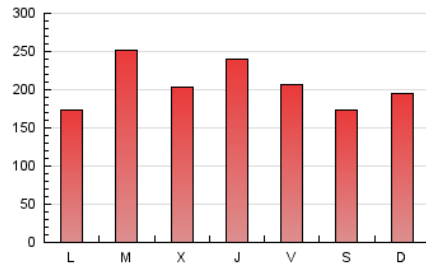

Diari de Sabadell

1. Cifras totales y promedios (Nacional e Internacional)

MES - AÑO	NAVEGADORES UNICOS	VISITAS	PAGINAS
Abril - 2022	153.880	401.840	615.345
PROMEDIO DIARIO	11.234	13.395	20.512
PROMEDIO LUNES-VIERNES	11.532	13.845	21.445
PROMEDIO SABADO-DOMINGO	10.539	12.344	18.333
PAGINAS / VISITAS	1,53		
DURACION MEDIA VISITAS	0:01:04		
DURACION MEDIA PAGINAS	0:02:01		

2. Secciones (Nacional e Internacional)

	PAGINAS	%
HOME	83.511	13.57 %
RESTO	531.834	86.43 %

3. Por día del mes (Nacional e Internacional)

Día	N. únicos	Visitas	Páginas	Día	N. únicos	Visitas	Páginas	Día	N. únicos	Visitas	Páginas
1	10.872	12.817	20.189	11	10.130	11.698	17.993	21	17.228	20.166	29.734
2	9.654	11.330	17.816	12	16.739	20.126	29.606	22	16.122	18.763	27.348
3	25.786	30.039	40.206	13	11.855	14.013	20.738	23	10.167	11.999	18.354
4	11.152	13.003	19.929	14	9.881	11.854	19.295	24	7.421	8.603	13.489
5	13.528	16.252	24.503	15	10.369	12.474	19.662	25	9.349	11.617	19.770
6	11.845	14.112	21.940	16	7.402	8.838	14.627	26	8.338	10.213	16.906
7	11.868	14.258	21.647	17	5.470	6.232	9.510	27	9.182	11.299	17.991
8	7.518	8.883	13.715	18	5.766	6.862	11.579	28	13.110	16.098	24.999
9	9.157	10.595	15.921	19	14.725	18.755	29.613	29	11.699	14.408	22.281
10	9.197	10.464	14.934	20	10.895	13.077	20.908	30	10.595	12.992	20.142

4. Gráficas (Nacional e Internacional)

4.1 Por día de la semana (promedio)

N. únicos / Visitas (x 100)

Páginas (x 100)

4.2 Por franja horaria (promedio)

Visitas_ (x 1000)

Páginas (x 1000)

4.3 Por meses