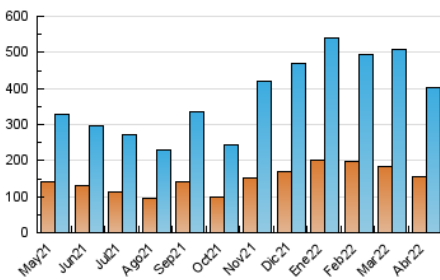

4.3 Por meses

N. únicos / Visitas (x 1000)