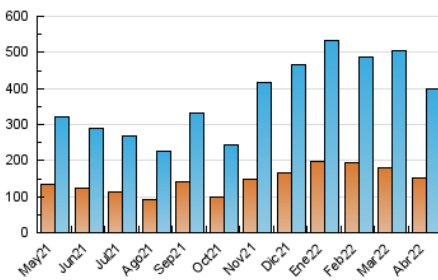

2. Secciones (Nacional)

	PAGINAS	%
HOME	82.196	13.52 %
RESTO	525.841	86.48 %

3. Por día del mes (Nacional)

Día	N. únicos	Visitas	Páginas	Día	N. únicos	Visitas	Páginas	Día	N. únicos	Visitas	Páginas
1	10.731	12.654	19.936	11	10.021	11.581	17.777	21	17.144	20.024	29.501
2	9.539	11.205	17.622	12	16.511	19.921	29.304	22	15.968	18.582	27.117
3	25.551	29.786	39.836	13	11.703	13.864	20.504	23	10.043	11.860	18.161
4	10.993	12.818	19.629	14	9.739	11.688	19.025	24	7.324	8.494	13.332
5	13.404	16.088	24.212	15	10.238	12.301	19.316	25	9.236	11.490	19.566
6	11.709	13.954	21.675	16	7.265	8.668	14.315	26	8.241	10.100	16.711
7	11.734	14.083	21.330	17	5.386	6.134	9.338	27	9.070	11.159	17.774
8	7.338	8.683	13.442	18	5.693	6.784	11.450	28	12.951	15.899	24.692
9	9.033	10.468	15.715	19	14.581	18.591	29.341	29	11.523	14.273	22.051
10	9.070	10.334	14.748	20	10.804	12.969	20.710	30	10.456	12.846	19.907

4. Gráficas (Nacional)

4.1 Por día de la semana (promedio)

N. únicos / Visitas (x 100)

Páginas (x 100)

4.2 Por franja horaria (promedio)

Visitas_ (x 1000)

Páginas (x 1000)

4.3 Por meses

N. únicos / Visitas (x 1000)

Páginas (x 1000)

5. Observaciones

Este Medio Electrónico de Comunicación ha sido medido por la herramienta Google Analytics de Google

6. Definiciones básicas (Para más información ver Normas Técnicas para el Control de los Medios Electrónicos de Comunicación)

Visita:

Una secuencia ininterrumpida de páginas servidas a un usuario válido. Si dicho usuario no realiza peticiones de páginas en un periodo de tiempo (30 min) la siguiente petición constituirá el inicio de una nueva visita.