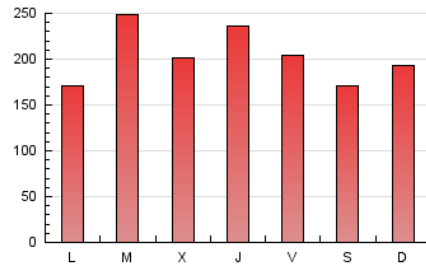

Diari de Sabadell

1. Cifras totales y promedios (Nacional)

MES - AÑO	NAVEGADORES UNICOS	VISITAS	PAGINAS
Abril - 2022	151.725	397.301	608.037
PROMEDIO DIARIO	11.100	13.243	20.268
PROMEDIO LUNES-VIERNES	11.397	13.691	21.193
PROMEDIO SABADO-DOMINGO	10.407	12.199	18.108
PAGINAS / VISITAS	1,53		
DURACION MEDIA VISITAS	0:01:04		
DURACION MEDIA PAGINAS	0:02:01		

2. Secciones (Nacional)

	PAGINAS	%
HOME	82.196	13.52 %
RESTO	525.841	86.48 %

3. Por día del mes (Nacional)

Día	N. únicos	Visitas	Páginas	Día	N. únicos	Visitas	Páginas	Día	N. únicos	Visitas	Páginas
1	10.731	12.654	19.936	11	10.021	11.581	17.777	21	17.144	20.024	29.501
2	9.539	11.205	17.622	12	16.511	19.921	29.304	22	15.968	18.582	27.117
3	25.551	29.786	39.836	13	11.703	13.864	20.504	23	10.043	11.860	18.161
4	10.993	12.818	19.629	14	9.739	11.688	19.025	24	7.324	8.494	13.332
5	13.404	16.088	24.212	15	10.238	12.301	19.316	25	9.236	11.490	19.566
6	11.709	13.954	21.675	16	7.265	8.668	14.315	26	8.241	10.100	16.711
7	11.734	14.083	21.330	17	5.386	6.134	9.338	27	9.070	11.159	17.774
8	7.338	8.683	13.442	18	5.693	6.784	11.450	28	12.951	15.899	24.692
9	9.033	10.468	15.715	19	14.581	18.591	29.341	29	11.523	14.273	22.051
10	9.070	10.334	14.748	20	10.804	12.969	20.710	30	10.456	12.846	19.907

4. Gráficas (Nacional)

4.1 Por día de la semana (promedio)

N. únicos / Visitas (x 100)

Páginas (x 100)

4.2 Por franja horaria (promedio)

Visitas_ (x 1000)

Páginas (x 1000)

4.3 Por meses