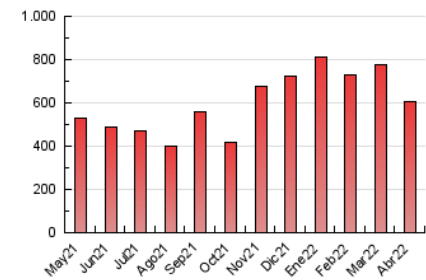

Páginas (x 1000)