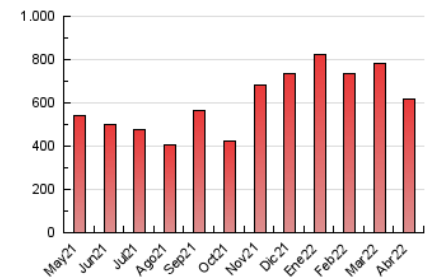

Páginas (x 1000)