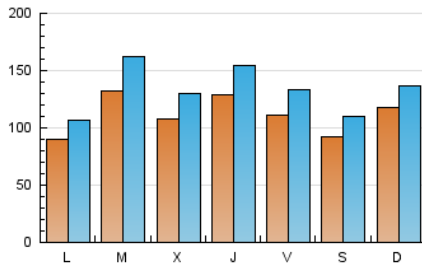

Diari de Sabadell

1. Cifras totales y promedios (Nacional)

MES - AÑO	NAVEGADORES UNICOS	VISITAS	PAGINAS
Abril - 2022	151.725	397.301	608.037
PROMEDIO DIARIO	11.100	13.243	20.268
PROMEDIO LUNES-VIERNES	11.397	13.691	21.193
PROMEDIO SABADO-DOMINGO	10.407	12.199	18.108
PAGINAS / VISITAS	1,53		
DURACION MEDIA VISITAS	0:01:04		
DURACION MEDIA PAGINAS	0:02:01		

2. Secciones (Nacional)

	PAGINAS	%
HOME	82.196	13.52 %
RESTO	525.841	86.48 %

3. Por día del mes (Nacional)

Día	N. únicos	Visitas	Páginas	Día	N. únicos	Visitas	Páginas	Día	N. únicos	Visitas	Páginas
1	10.731	12.654	19.936	11	10.021	11.581	17.777	21	17.144	20.024	29.501
2	9.539	11.205	17.622	12	16.511	19.921	29.304	22	15.968	18.582	27.117
3	25.551	29.786	39.836	13	11.703	13.864	20.504	23	10.043	11.860	18.161
4	10.993	12.818	19.629	14	9.739	11.688	19.025	24	7.324	8.494	13.332
5	13.404	16.088	24.212	15	10.238	12.301	19.316	25	9.236	11.490	19.566
6	11.709	13.954	21.675	16	7.265	8.668	14.315	26	8.241	10.100	16.711
7	11.734	14.083	21.330	17	5.386	6.134	9.338	27	9.070	11.159	17.774
8	7.338	8.683	13.442	18	5.693	6.784	11.450	28	12.951	15.899	24.692
9	9.033	10.468	15.715	19	14.581	18.591	29.341	29	11.523	14.273	22.051
10	9.070	10.334	14.748	20	10.804	12.969	20.710	30	10.456	12.846	19.907

4. Gráficas (Nacional)

4.1 Por día de la semana (promedio)

N. únicos / Visitas (x 100)

Páginas (x 100)

4.2 Por franja horaria (promedio)

Visitas_ (x 1000)

Páginas (x 1000)

4.3 Por meses