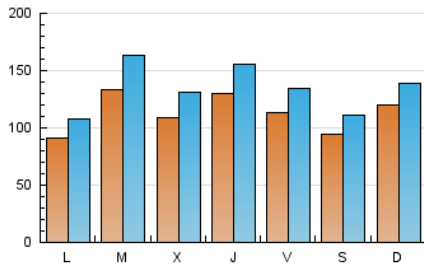

Diari de Sabadell

1. Cifras totales y promedios (Nacional e Internacional)

MES - AÑO	NAVEGADORES UNICOS	VISITAS	PAGINAS
Abril - 2022	153.880	401.840	615.345
PROMEDIO DIARIO	11.234	13.395	20.512
PROMEDIO LUNES-VIERNES	11.532	13.845	21.445
PROMEDIO SABADO-DOMINGO	10.539	12.344	18.333
PAGINAS / VISITAS	1,53		
DURACION MEDIA VISITAS	0:01:04		
DURACION MEDIA PAGINAS	0:02:01		

2. Secciones (Nacional e Internacional)

	PAGINAS	%
HOME	83.511	13.57 %
RESTO	531.834	86.43 %

3. Por día del mes (Nacional e Internacional)

Día	N. únicos	Visitas	Páginas	Día	N. únicos	Visitas	Páginas	Día	N. únicos	Visitas	Páginas
1	10.872	12.817	20.189	11	10.130	11.698	17.993	21	17.228	20.166	29.734
2	9.654	11.330	17.816	12	16.739	20.126	29.606	22	16.122	18.763	27.348
3	25.786	30.039	40.206	13	11.855	14.013	20.738	23	10.167	11.999	18.354
4	11.152	13.003	19.929	14	9.881	11.854	19.295	24	7.421	8.603	13.489
5	13.528	16.252	24.503	15	10.369	12.474	19.662	25	9.349	11.617	19.770
6	11.845	14.112	21.940	16	7.402	8.838	14.627	26	8.338	10.213	16.906
7	11.868	14.258	21.647	17	5.470	6.232	9.510	27	9.182	11.299	17.991
8	7.518	8.883	13.715	18	5.766	6.862	11.579	28	13.110	16.098	24.999
9	9.157	10.595	15.921	19	14.725	18.755	29.613	29	11.699	14.408	22.281
10	9.197	10.464	14.934	20	10.895	13.077	20.908	30	10.595	12.992	20.142

4. Gráficas (Nacional e Internacional)

4.1 Por día de la semana (promedio)

N. únicos / Visitas (x 100)

Páginas (x 100)

4.2 Por franja horaria (promedio)

Visitas_ (x 1000)

Páginas (x 1000)

4.3 Por meses