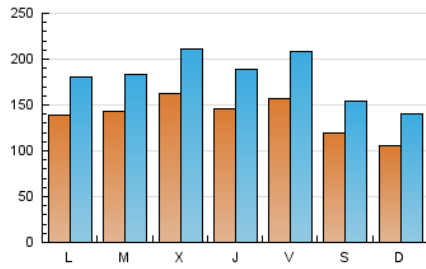

Diari de Sabadell

1. Cifras totales y promedios (Nacional)

MES - AÑO	NAVEGADORES UNICOS	VISITAS	PAGINAS
Marzo - 2025	187.914	566.244	948.656
PROMEDIO DIARIO	13.727	17.889	30.602
PROMEDIO LUNES-VIERNES	14.911	19.388	32.954
PROMEDIO SABADO-DOMINGO	11.242	14.739	25.662
PAGINAS / VISITAS	1,71		
DURACION MEDIA VISITAS	0:02:27		
TIEMPO INTERACCIÓN MEDIO	0:03:14		

2. Secciones (Nacional)

	PAGINAS	%
HOME	105.652	11.14 %
RESTO	843.004	88.86 %

3. Por día del mes (Nacional)

Día	N. únicos	Visitas	Páginas	Día	N. únicos	Visitas	Páginas	Día	N. únicos	Visitas	Páginas
1	11.517	15.576	26.204	11	19.484	24.642	38.326	21	16.667	21.765	37.811
2	12.043	16.341	30.179	12	20.657	26.786	43.903	22	10.592	13.637	23.572
3	13.389	17.373	32.676	13	14.830	18.788	33.374	23	7.475	9.804	17.710
4	13.003	16.972	30.221	14	14.889	20.526	36.633	24	12.589	17.251	31.352
5	11.491	14.826	25.760	15	11.377	14.534	25.099	25	11.558	14.579	26.088
6	12.098	15.509	25.822	16	10.969	14.478	24.039	26	11.429	15.153	25.927
7	13.837	18.508	31.090	17	11.970	15.619	28.329	27	13.068	17.035	28.700
8	11.851	15.377	27.202	18	13.151	17.077	30.391	28	17.601	22.711	36.715
9	12.375	16.603	29.235	19	21.541	27.844	44.065	29	14.273	17.994	30.796
10	21.613	27.681	43.432	20	18.277	24.072	39.478	30	9.950	13.050	22.583
								31	9.981	12.436	21.944

4. Gráficas (Nacional)

4.1 Por día de la semana (promedio)

N. únicos / Visitas (x 100)

Páginas (x 100)

4.2 Por franja horaria (promedio)

Visitas_ (x 1000)

Páginas (x 1000)

4.3 Por meses