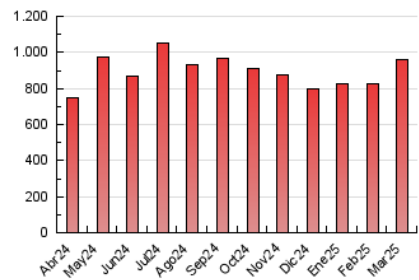

Páginas (x 1000)