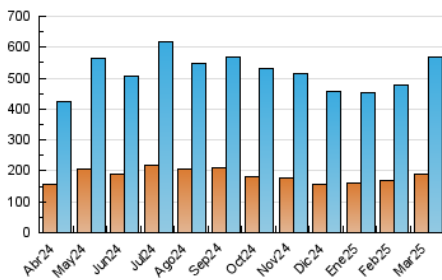

2. Secciones (Nacional)

	PAGINAS	%
HOME	105.652	11.14 %
RESTO	843.004	88.86 %

3. Por día del mes (Nacional)

Día	N. únicos	Visitas	Páginas	Día	N. únicos	Visitas	Páginas	Día	N. únicos	Visitas	Páginas
1	11.517	15.576	26.204	11	19.484	24.642	38.326	21	16.667	21.765	37.811
2	12.043	16.341	30.179	12	20.657	26.786	43.903	22	10.592	13.637	23.572
3	13.389	17.373	32.676	13	14.830	18.788	33.374	23	7.475	9.804	17.710
4	13.003	16.972	30.221	14	14.889	20.526	36.633	24	12.589	17.251	31.352
5	11.491	14.826	25.760	15	11.377	14.534	25.099	25	11.558	14.579	26.088
6	12.098	15.509	25.822	16	10.969	14.478	24.039	26	11.429	15.153	25.927
7	13.837	18.508	31.090	17	11.970	15.619	28.329	27	13.068	17.035	28.700
8	11.851	15.377	27.202	18	13.151	17.077	30.391	28	17.601	22.711	36.715
9	12.375	16.603	29.235	19	21.541	27.844	44.065	29	14.273	17.994	30.796
10	21.613	27.681	43.432	20	18.277	24.072	39.478	30	9.950	13.050	22.583
								31	9.981	12.436	21.944

4. Gráficas (Nacional)

4.1 Por día de la semana (promedio)

N. únicos / Visitas (x 100)

Páginas (x 100)

4.2 Por franja horaria (promedio)

Visitas_ (x 1000)

Páginas (x 1000)

4.3 Por meses

N. únicos / Visitas (x 1000)

Páginas (x 1000)

5. Observaciones

Este Medio Electrónico de Comunicación ha sido medido por la herramienta Google Analytics de Google (GA4).

6. Definiciones básicas (Para más información ver Normas Técnicas para el Control de los Medios Electrónicos de Comunicación)

Visita:

Una secuencia ininterrumpida de páginas servidas a un usuario válido. Si dicho usuario no realiza peticiones de páginas en un periodo de tiempo (30 min) la siguiente petición constituirá el inicio de una nueva visita.