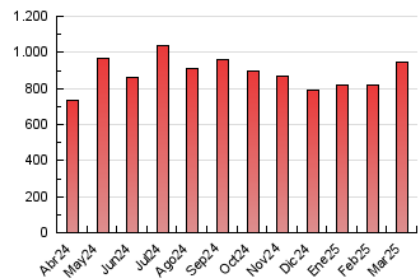

2. Secciones (Nacional)

	PAGINAS	%
HOME	105.652	11.14 %
RESTO	843.004	88.86 %

3. Por día del mes (Nacional)

Día	N. únicos	Visitas	Páginas	Día	N. únicos	Visitas	Páginas	Día	N. únicos	Visitas	Páginas
1	11.517	15.576	26.204	11	19.484	24.642	38.326	21	16.667	21.765	37.811
2	12.043	16.341	30.179	12	20.657	26.786	43.903	22	10.592	13.637	23.572
3	13.389	17.373	32.676	13	14.830	18.788	33.374	23	7.475	9.804	17.710
4	13.003	16.972	30.221	14	14.889	20.526	36.633	24	12.589	17.251	31.352
5	11.491	14.826	25.760	15	11.377	14.534	25.099	25	11.558	14.579	26.088
6	12.098	15.509	25.822	16	10.969	14.478	24.039	26	11.429	15.153	25.927
7	13.837	18.508	31.090	17	11.970	15.619	28.329	27	13.068	17.035	28.700
8	11.851	15.377	27.202	18	13.151	17.077	30.391	28	17.601	22.711	36.715
9	12.375	16.603	29.235	19	21.541	27.844	44.065	29	14.273	17.994	30.796
10	21.613	27.681	43.432	20	18.277	24.072	39.478	30	9.950	13.050	22.583
								31	9.981	12.436	21.944

4. Gráficas (Nacional)

4.1 Por día de la semana (promedio)

N. únicos / Visitas (x 100)

Páginas (x 100)

4.2 Por franja horaria (promedio)

Visitas_ (x 1000)

Páginas (x 1000)

4.3 Por meses

N. únicos / Visitas (x 1000)

Páginas (x 1000)

5. Observaciones

Este Medio Electrónico de Comunicación ha sido medido por la herramienta Google Analytics de Google (GA4).

6. Definiciones básicas (Para más información ver Normas Técnicas para el Control de los Medios Electrónicos de Comunicación)