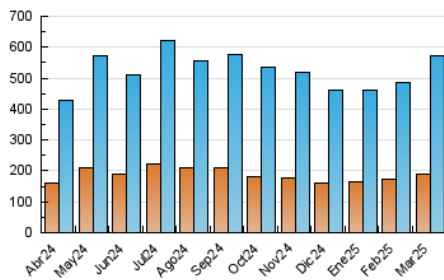

4.3 Por meses

N. únicos / Visitas (x 1000)