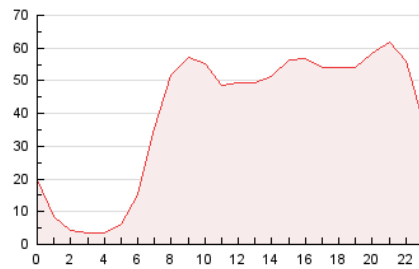

2. Secciones (Nacional)

	PAGINAS	%
HOME	105.652	11.14 %
RESTO	843.004	88.86 %

3. Por día del mes (Nacional)

Día	N. únicos	Visitas	Páginas	Día	N. únicos	Visitas	Páginas	Día	N. únicos	Visitas	Páginas
1	11.517	15.576	26.204	11	19.484	24.642	38.326	21	16.667	21.765	37.811
2	12.043	16.341	30.179	12	20.657	26.786	43.903	22	10.592	13.637	23.572
3	13.389	17.373	32.676	13	14.830	18.788	33.374	23	7.475	9.804	17.710
4	13.003	16.972	30.221	14	14.889	20.526	36.633	24	12.589	17.251	31.352
5	11.491	14.826	25.760	15	11.377	14.534	25.099	25	11.558	14.579	26.088
6	12.098	15.509	25.822	16	10.969	14.478	24.039	26	11.429	15.153	25.927
7	13.837	18.508	31.090	17	11.970	15.619	28.329	27	13.068	17.035	28.700
8	11.851	15.377	27.202	18	13.151	17.077	30.391	28	17.601	22.711	36.715
9	12.375	16.603	29.235	19	21.541	27.844	44.065	29	14.273	17.994	30.796
10	21.613	27.681	43.432	20	18.277	24.072	39.478	30	9.950	13.050	22.583
								31	9.981	12.436	21.944

4. Gráficas (Nacional)

4.1 Por día de la semana (promedio)

N. únicos / Visitas (x 100)

Páginas (x 100)

4.2 Por franja horaria (promedio)

Visitas_ (x 1000)

Páginas (x 1000)

4.3 Por meses

N. únicos / Visitas (x 1000)

Páginas (x 1000)

5. Observaciones

Este Medio Electrónico de Comunicación ha sido medido por la herramienta Google Analytics de Google (GA4).

6. Definiciones básicas (Para más información ver Normas Técnicas para el Control de los Medios Electrónicos de Comunicación)