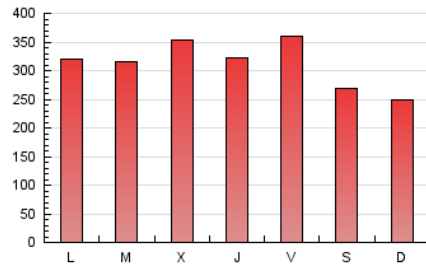

Diari de Sabadell

1. Cifras totales y promedios (Nacional e Internacional)

MES - AÑO	NAVEGADORES UNICOS	VISITAS	PAGINAS
Marzo - 2025	190.679	571.241	958.348
PROMEDIO DIARIO	13.882	18.067	30.914
PROMEDIO LUNES-VIERNES	15.076	19.576	33.284
PROMEDIO SABADO-DOMINGO	11.372	14.899	25.939
PAGINAS / VISITAS	1,71		
DURACION MEDIA VISITAS	0:02:27		
TIEMPO INTERACCIÓN MEDIO	0:03:13		

2. Secciones (Nacional e Internacional)

	PAGINAS	%
HOME	107.163	11.18 %
RESTO	851.185	88.82 %

3. Por día del mes (Nacional e Internacional)

Día	N. únicos	Visitas	Páginas	Día	N. únicos	Visitas	Páginas	Día	N. únicos	Visitas	Páginas
1	11.635	15.700	26.430	11	19.705	24.919	38.738	21	16.864	22.031	38.232
2	12.149	16.471	30.407	12	20.883	26.969	44.448	22	10.740	13.762	23.908
3	13.482	17.561	32.957	13	15.026	18.959	33.692	23	7.578	9.931	17.940
4	13.157	17.122	30.513	14	15.060	20.741	36.960	24	12.719	17.421	31.682
5	11.624	14.945	25.969	15	11.520	14.743	25.399	25	11.683	14.690	26.355
6	12.215	15.675	26.077	16	11.092	14.617	24.248	26	11.553	15.224	26.186
7	14.010	18.681	31.400	17	12.076	15.809	28.617	27	13.180	17.154	28.931
8	11.962	15.601	27.499	18	13.326	17.240	30.663	28	17.838	22.895	37.101
9	12.519	16.786	29.524	19	21.699	28.048	44.403	29	14.457	18.202	31.185
10	21.847	27.913	43.867	20	18.442	24.349	39.809	30	10.069	13.181	22.853
								31	10.217	12.742	22.355

4. Gráficas (Nacional e Internacional)

4.1 Por día de la semana (promedio)

N. únicos / Visitas (x 100)

Páginas (x 100)

4.2 Por franja horaria (promedio)

Visitas_ (x 1000)

Páginas (x 1000)

4.3 Por meses