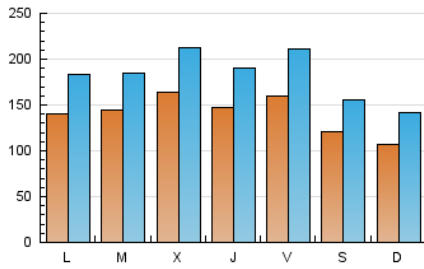

Diari de Sabadell

1. Cifras totales y promedios (Nacional e Internacional)

MES - AÑO	NAVEGADORES UNICOS	VISITAS	PAGINAS
Marzo - 2025	190.679	571.241	958.348
PROMEDIO DIARIO	13.882	18.067	30.914
PROMEDIO LUNES-VIERNES	15.076	19.576	33.284
PROMEDIO SABADO-DOMINGO	11.372	14.899	25.939
PAGINAS / VISITAS	1,71		
DURACION MEDIA VISITAS	0:02:27		
TIEMPO INTERACCIÓN MEDIO	0:03:13		

2. Secciones (Nacional e Internacional)

	PAGINAS	%
HOME	107.163	11.18 %
RESTO	851.185	88.82 %

3. Por día del mes (Nacional e Internacional)

Día	N. únicos	Visitas	Páginas	Día	N. únicos	Visitas	Páginas	Día	N. únicos	Visitas	Páginas
1	11.635	15.700	26.430	11	19.705	24.919	38.738	21	16.864	22.031	38.232
2	12.149	16.471	30.407	12	20.883	26.969	44.448	22	10.740	13.762	23.908
3	13.482	17.561	32.957	13	15.026	18.959	33.692	23	7.578	9.931	17.940
4	13.157	17.122	30.513	14	15.060	20.741	36.960	24	12.719	17.421	31.682
5	11.624	14.945	25.969	15	11.520	14.743	25.399	25	11.683	14.690	26.355
6	12.215	15.675	26.077	16	11.092	14.617	24.248	26	11.553	15.224	26.186
7	14.010	18.681	31.400	17	12.076	15.809	28.617	27	13.180	17.154	28.931
8	11.962	15.601	27.499	18	13.326	17.240	30.663	28	17.838	22.895	37.101
9	12.519	16.786	29.524	19	21.699	28.048	44.403	29	14.457	18.202	31.185
10	21.847	27.913	43.867	20	18.442	24.349	39.809	30	10.069	13.181	22.853
								31	10.217	12.742	22.355

4. Gráficas (Nacional e Internacional)

4.1 Por día de la semana (promedio)

N. únicos / Visitas (x 100)

Páginas (x 100)

4.2 Por franja horaria (promedio)

Visitas_ (x 1000)

Páginas (x 1000)

4.3 Por meses