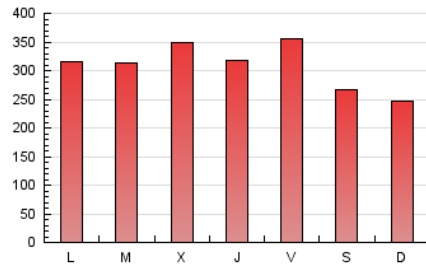

2. Secciones (Nacional)

	PAGINAS	%
HOME	105.652	11.14 %
RESTO	843.004	88.86 %

3. Por día del mes (Nacional)

Día	N. únicos	Visitas	Páginas	Día	N. únicos	Visitas	Páginas	Día	N. únicos	Visitas	Páginas
1	11.517	15.576	26.204	11	19.484	24.642	38.326	21	16.667	21.765	37.811
2	12.043	16.341	30.179	12	20.657	26.786	43.903	22	10.592	13.637	23.572
3	13.389	17.373	32.676	13	14.830	18.788	33.374	23	7.475	9.804	17.710
4	13.003	16.972	30.221	14	14.889	20.526	36.633	24	12.589	17.251	31.352
5	11.491	14.826	25.760	15	11.377	14.534	25.099	25	11.558	14.579	26.088
6	12.098	15.509	25.822	16	10.969	14.478	24.039	26	11.429	15.153	25.927
7	13.837	18.508	31.090	17	11.970	15.619	28.329	27	13.068	17.035	28.700
8	11.851	15.377	27.202	18	13.151	17.077	30.391	28	17.601	22.711	36.715
9	12.375	16.603	29.235	19	21.541	27.844	44.065	29	14.273	17.994	30.796
10	21.613	27.681	43.432	20	18.277	24.072	39.478	30	9.950	13.050	22.583
								31	9.981	12.436	21.944

4. Gráficas (Nacional)

4.1 Por día de la semana (promedio)

N. únicos / Visitas (x 100)

Páginas (x 100)

4.2 Por franja horaria (promedio)

Visitas_ (x 1000)

Páginas (x 1000)

4.3 Por meses