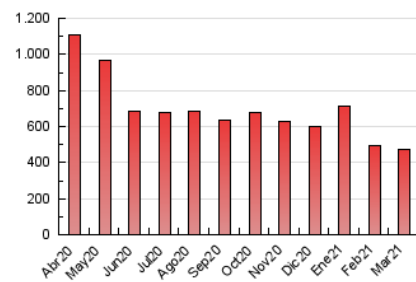

Páginas (x 1000)