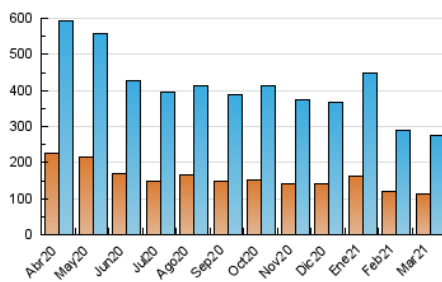

2. Secciones (Nacional)

	PAGINAS	%
HOME	89.943	19.11 %
RESTO	380.625	80.89 %

3. Por día del mes (Nacional)

Día	N. únicos	Visitas	Páginas	Día	N. únicos	Visitas	Páginas	Día	N. únicos	Visitas	Páginas
1	7.499	9.171	17.181	11	8.904	10.667	18.250	21	9.430	10.865	17.123
2	6.605	7.785	14.010	12	8.120	9.870	17.248	22	9.238	10.833	18.488
3	7.886	9.390	17.110	13	7.486	8.538	13.841	23	7.530	8.694	15.194
4	8.954	10.431	18.062	14	6.435	7.448	12.625	24	5.739	6.763	11.954
5	10.056	11.503	18.645	15	5.943	6.959	12.531	25	7.223	8.496	15.297
6	8.094	9.524	16.039	16	6.467	7.499	13.256	26	5.708	6.728	12.519
7	8.094	9.461	15.387	17	5.880	6.772	12.046	27	5.799	6.753	11.989
8	6.218	7.276	12.773	18	5.709	6.608	11.651	28	8.445	9.749	14.933
9	7.199	8.513	15.629	19	5.247	6.216	11.035	29	9.457	10.951	17.400
10	10.089	12.081	19.740	20	10.133	11.570	18.934	30	9.482	11.056	17.820
								31	5.775	6.953	11.858

4. Gráficas (Nacional)

4.1 Por día de la semana (promedio)

N. únicos / Visitas (x 100)

Páginas (x 100)

4.2 Por franja horaria (promedio)

Visitas (x 1000)

Páginas (x 1000)

4.3 Por meses

N. únicos / Visitas (x 1000)

Páginas (x 1000)

5. Observaciones

Este Medio Electrónico de Comunicación ha sido medido por la herramienta Google Analytics de Google

6. Definiciones básicas (Para más información ver Normas Técnicas para el Control de los Medios Electrónicos de Comunicación)

Visita:

Una secuencia ininterrumpida de páginas servidas a un usuario válido. Si dicho usuario no realiza peticiones de páginas en un periodo de tiempo (30 min) la siguiente petición constituirá el inicio de una nueva visita.