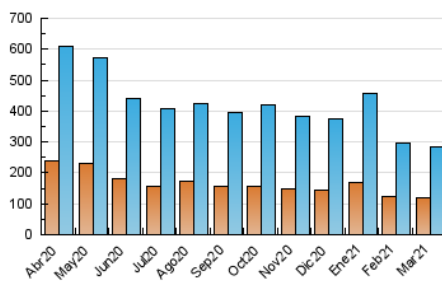

4.3 Por meses

N. únicos / Visitas (x 1000)