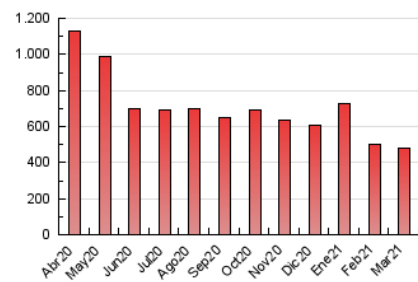

Páginas (x 1000)