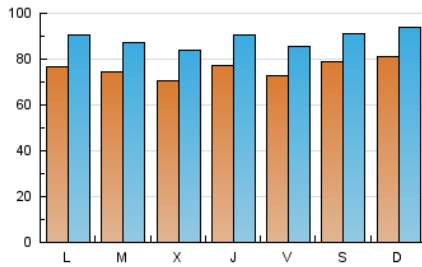

Diari de Sabadell

1. Cifras totales y promedios (Nacional)

MES - AÑO	NAVEGADORES UNICOS	VISITAS	PAGINAS
Marzo - 2021	111.708	275.123	470.568
PROMEDIO DIARIO	7.576	8.875	15.180
PROMEDIO LUNES-VIERNES	7.432	8.748	15.204
PROMEDIO SABADO-DOMINGO	7.990	9.239	15.109
PAGINAS / VISITAS	1,71		
DURACION MEDIA VISITAS	0:01:10		
DURACION MEDIA PAGINAS	0:01:39		

2. Secciones (Nacional)

	PAGINAS	%
HOME	89.943	19.11 %
RESTO	380.625	80.89 %

3. Por día del mes (Nacional)

Día	N. únicos	Visitas	Páginas	Día	N. únicos	Visitas	Páginas	Día	N. únicos	Visitas	Páginas
1	7.499	9.171	17.181	11	8.904	10.667	18.250	21	9.430	10.865	17.123
2	6.605	7.785	14.010	12	8.120	9.870	17.248	22	9.238	10.833	18.488
3	7.886	9.390	17.110	13	7.486	8.538	13.841	23	7.530	8.694	15.194
4	8.954	10.431	18.062	14	6.435	7.448	12.625	24	5.739	6.763	11.954
5	10.056	11.503	18.645	15	5.943	6.959	12.531	25	7.223	8.496	15.297
6	8.094	9.524	16.039	16	6.467	7.499	13.256	26	5.708	6.728	12.519
7	8.094	9.461	15.387	17	5.880	6.772	12.046	27	5.799	6.753	11.989
8	6.218	7.276	12.773	18	5.709	6.608	11.651	28	8.445	9.749	14.933
9	7.199	8.513	15.629	19	5.247	6.216	11.035	29	9.457	10.951	17.400
10	10.089	12.081	19.740	20	10.133	11.570	18.934	30	9.482	11.056	17.820
								31	5.775	6.953	11.858

4. Gráficas (Nacional)

4.1 Por día de la semana (promedio)

N. únicos / Visitas (x 100)

Páginas (x 100)

4.2 Por franja horaria (promedio)

Visitas (x 1000)

Páginas (x 1000)

4.3 Por meses