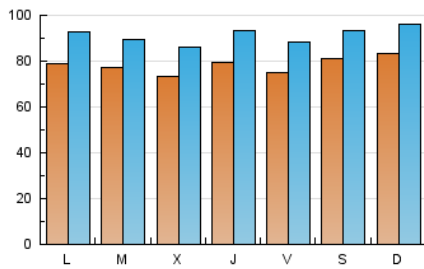

Diari de Sabadell

1. Cifras totales y promedios (Nacional e Internacional)

MES - AÑO	NAVEGADORES UNICOS	VISITAS	PAGINAS
Marzo - 2021	117.708	282.820	481.064
PROMEDIO DIARIO	7.815	9.123	15.518
PROMEDIO LUNES-VIERNES	7.672	8.996	15.547
PROMEDIO SABADO-DOMINGO	8.226	9.490	15.437
PAGINAS / VISITAS	1,70		
DURACION MEDIA VISITAS	0:01:09		
DURACION MEDIA PAGINAS	0:01:39		

2. Secciones (Nacional e Internacional)

	PAGINAS	%
HOME	92.500	19.23 %
RESTO	388.564	80.77 %

3. Por día del mes (Nacional e Internacional)

Día	N. únicos	Visitas	Páginas	Día	N. únicos	Visitas	Páginas	Día	N. únicos	Visitas	Páginas
1	7.725	9.392	17.520	11	9.138	10.908	18.572	21	9.665	11.107	17.485
2	6.812	8.006	14.325	12	8.343	10.124	17.565	22	9.469	11.090	18.859
3	8.094	9.602	17.431	13	7.707	8.774	14.172	23	7.766	8.961	15.609
4	9.232	10.755	18.522	14	6.632	7.655	12.865	24	5.982	7.012	12.317
5	10.294	11.754	18.988	15	6.155	7.191	12.868	25	7.503	8.794	15.685
6	8.308	9.777	16.373	16	6.718	7.747	13.619	26	5.969	6.996	12.859
7	8.289	9.690	15.700	17	6.172	6.991	12.334	27	6.079	7.056	12.363
8	6.428	7.485	13.081	18	5.938	6.852	11.954	28	8.739	10.043	15.287
9	7.440	8.769	15.981	19	5.447	6.425	11.330	29	9.699	11.182	17.729
10	10.326	12.315	20.028	20	10.390	11.815	19.249	30	9.792	11.361	18.211
								31	6.004	7.191	12.183

4. Gráficas (Nacional e Internacional)

4.1 Por día de la semana (promedio)

N. únicos / Visitas (x 100)

Páginas (x 100)

4.2 Por franja horaria (promedio)

Visitas (x 1000)

Páginas (x 1000)

4.3 Por meses