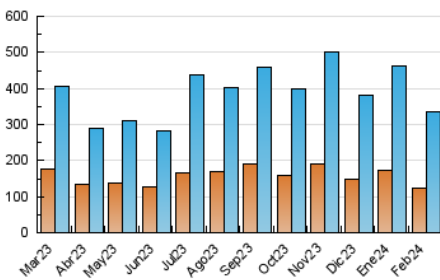

#### 3. Por día del mes (Nacional)

Día	N. únicos	Visitas	Páginas	Día	N. únicos	Visitas	Páginas	Día	N. únicos	Visitas	Páginas
1	12.638	15.999	28.773	11	8.680	11.150	19.590	21	8.378	10.802	20.002
2	12.184	15.267	28.104	12	7.858	10.319	20.870	22	7.910	10.214	18.737
3	9.231	11.433	20.681	13	7.319	9.410	17.516	23	7.271	9.864	18.698
4	8.465	10.557	18.997	14	9.434	12.413	23.299	24	8.773	11.368	20.179
5	9.324	11.738	22.204	15	8.952	11.520	21.462	25	6.598	8.745	15.823
6	11.721	14.959	27.337	16	9.843	12.552	22.368	26	7.451	10.220	21.403
7	9.660	12.576	23.105	17	7.916	9.844	17.225	27	8.646	11.615	22.868
8	9.319	12.047	21.597	18	6.584	8.108	13.763	28	9.211	12.488	23.836
9	9.699	12.801	23.324	19	8.969	11.481	21.635	29	9.192	11.947	22.322
10	9.930	12.564	21.954	20	9.634	12.806	23.942				

#### 4.1 Por día de la semana (promedio)

N. únicos / Visitas (x 100)

Páginas (x 100)

#### 4.2 Por franja horaria (promedio)

Visitas\_ (x 1000)

Páginas (x 1000)

#### 4.3 Por meses

N. únicos / Visitas (x 1000)

Páginas (x 1000)