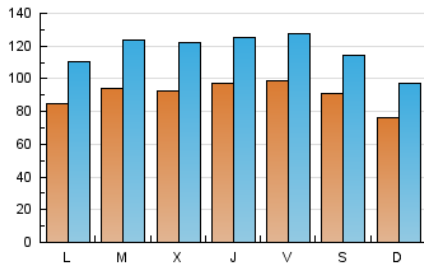

4. Gráficas (Nacional e Internacional)

4.1 Por día de la semana (promedio)

N. únicos / Visitas (x 100)