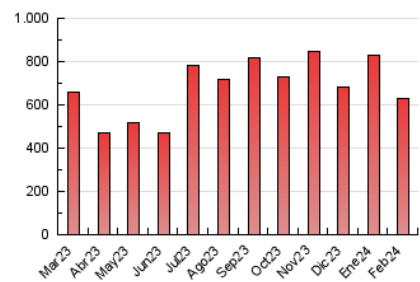

### 3. Por día del mes (Nacional e Internacional)

Día	N. únicos	Visitas	Páginas	Día	N. únicos	Visitas	Páginas	Día	N. únicos	Visitas	Páginas
1	12.742	16.150	29.068	11	8.761	11.218	19.783	21	8.474	10.921	20.185
2	12.283	15.401	28.389	12	7.972	10.458	21.090	22	7.993	10.346	18.956
3	9.343	11.568	20.939	13	7.415	9.510	17.695	23	7.349	10.000	18.915
4	8.544	10.645	19.165	14	9.523	12.530	23.493	24	8.868	11.507	20.360
5	9.448	11.865	22.466	15	9.068	11.690	21.840	25	6.679	8.874	15.972
6	11.862	15.181	27.609	16	9.936	12.675	22.632	26	7.533	10.330	21.577
7	9.744	12.689	23.319	17	8.014	9.989	17.465	27	8.744	11.713	23.100
8	9.455	12.171	21.854	18	6.655	8.223	13.916	28	9.308	12.599	24.049
9	9.812	12.894	23.549	19	9.084	11.652	21.869	29	9.294	12.117	22.565
10	10.026	12.693	22.236	20	9.750	12.941	24.181				

#### 4.1 Por día de la semana (promedio)

N. únicos / Visitas (x 100)

Páginas (x 100)

#### 4.2 Por franja horaria (promedio)

Visitas\_ (x 1000)

Páginas (x 1000)

#### 4.3 Por meses

N. únicos / Visitas (x 1000)

Páginas (x 1000)