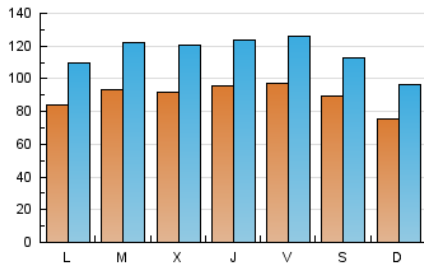

4. Gráficas (Nacional)

4.1 Por día de la semana (promedio)

N. únicos / Visitas (x 100)