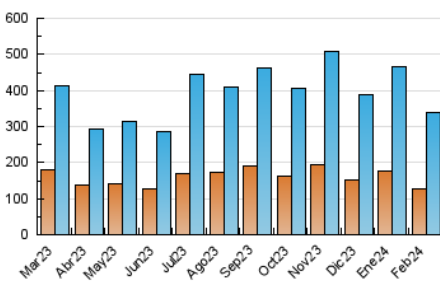

### 3. Por día del mes (Nacional e Internacional)

Día	N. únicos	Visitas	Páginas	Día	N. únicos	Visitas	Páginas	Día	N. únicos	Visitas	Páginas
1	12.742	16.150	29.068	11	8.761	11.218	19.783	21	8.474	10.921	20.185
2	12.283	15.401	28.389	12	7.972	10.458	21.090	22	7.993	10.346	18.956
3	9.343	11.568	20.939	13	7.415	9.510	17.695	23	7.349	10.000	18.915
4	8.544	10.645	19.165	14	9.523	12.530	23.493	24	8.868	11.507	20.360
5	9.448	11.865	22.466	15	9.068	11.690	21.840	25	6.679	8.874	15.972
6	11.862	15.181	27.609	16	9.936	12.675	22.632	26	7.533	10.330	21.577
7	9.744	12.689	23.319	17	8.014	9.989	17.465	27	8.744	11.713	23.100
8	9.455	12.171	21.854	18	6.655	8.223	13.916	28	9.308	12.599	24.049
9	9.812	12.894	23.549	19	9.084	11.652	21.869	29	9.294	12.117	22.565
10	10.026	12.693	22.236	20	9.750	12.941	24.181				

#### 4.1 Por día de la semana (promedio)

N. únicos / Visitas (x 100)

Páginas (x 100)

#### 4.2 Por franja horaria (promedio)

Visitas\_ (x 1000)

Páginas (x 1000)

#### 4.3 Por meses

N. únicos / Visitas (x 1000)

Páginas (x 1000)