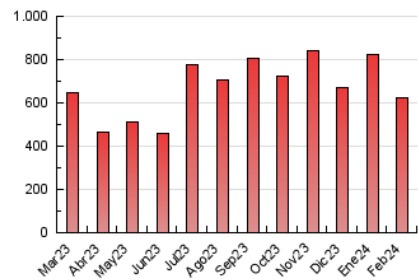

#### 3. Por día del mes (Nacional)

Día	N. únicos	Visitas	Páginas	Día	N. únicos	Visitas	Páginas	Día	N. únicos	Visitas	Páginas
1	12.638	15.999	28.773	11	8.680	11.150	19.590	21	8.378	10.802	20.002
2	12.184	15.267	28.104	12	7.858	10.319	20.870	22	7.910	10.214	18.737
3	9.231	11.433	20.681	13	7.319	9.410	17.516	23	7.271	9.864	18.698
4	8.465	10.557	18.997	14	9.434	12.413	23.299	24	8.773	11.368	20.179
5	9.324	11.738	22.204	15	8.952	11.520	21.462	25	6.598	8.745	15.823
6	11.721	14.959	27.337	16	9.843	12.552	22.368	26	7.451	10.220	21.403
7	9.660	12.576	23.105	17	7.916	9.844	17.225	27	8.646	11.615	22.868
8	9.319	12.047	21.597	18	6.584	8.108	13.763	28	9.211	12.488	23.836
9	9.699	12.801	23.324	19	8.969	11.481	21.635	29	9.192	11.947	22.322
10	9.930	12.564	21.954	20	9.634	12.806	23.942				

#### 4.1 Por día de la semana (promedio)

N. únicos / Visitas (x 100)

Páginas (x 100)

#### 4.2 Por franja horaria (promedio)

Visitas\_ (x 1000)

Páginas (x 1000)

#### 4.3 Por meses

N. únicos / Visitas (x 1000)

Páginas (x 1000)