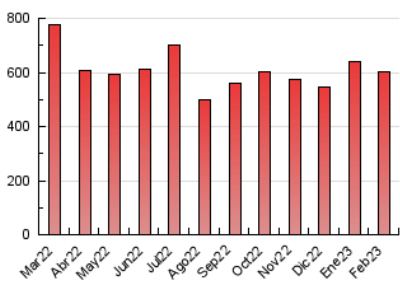

#### 3. Por día del mes (Nacional)

Día	N. únicos	Visitas	Páginas	Día	N. únicos	Visitas	Páginas	Día	N. únicos	Visitas	Páginas
1	8.440	10.585	18.664	11	8.420	9.963	16.068	21	12.929	14.974	24.319
2	12.679	15.281	24.401	12	9.550	11.033	16.350	22	15.431	18.071	26.794
3	13.540	15.481	23.272	13	12.284	14.882	24.098	23	13.850	16.132	24.739
4	8.050	9.197	14.058	14	11.585	13.770	22.645	24	11.225	13.111	20.368
5	7.532	8.682	13.697	15	11.399	13.166	20.956	25	7.705	8.932	13.880
6	8.801	10.695	18.427	16	13.594	15.908	24.242	26	8.842	10.465	16.902
7	20.176	24.954	42.200	17	11.470	13.728	21.951	27	16.042	19.336	30.987
8	11.136	13.452	22.326	18	12.711	14.956	22.494	28	11.674	13.612	22.029
9	9.571	11.375	18.850	19	11.042	12.833	19.353				
10	8.086	9.725	16.336	20	11.493	13.722	23.919				

#### 4.1 Por día de la semana (promedio)

N. únicos / Visitas (x 100)

Páginas (x 100)

#### 4.2 Por franja horaria (promedio)

Visitas\_ (x 1000)

Páginas (x 1000)

#### 4.3 Por meses

N. únicos / Visitas (x 1000)

Páginas (x 1000)