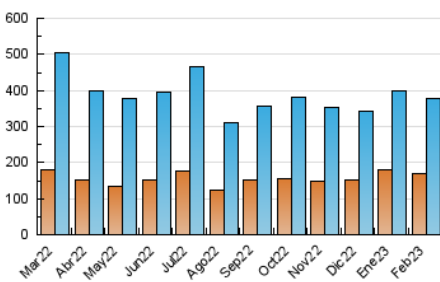

#### 3. Por día del mes (Nacional)

Día	N. únicos	Visitas	Páginas	Día	N. únicos	Visitas	Páginas	Día	N. únicos	Visitas	Páginas
1	8.440	10.585	18.664	11	8.420	9.963	16.068	21	12.929	14.974	24.319
2	12.679	15.281	24.401	12	9.550	11.033	16.350	22	15.431	18.071	26.794
3	13.540	15.481	23.272	13	12.284	14.882	24.098	23	13.850	16.132	24.739
4	8.050	9.197	14.058	14	11.585	13.770	22.645	24	11.225	13.111	20.368
5	7.532	8.682	13.697	15	11.399	13.166	20.956	25	7.705	8.932	13.880
6	8.801	10.695	18.427	16	13.594	15.908	24.242	26	8.842	10.465	16.902
7	20.176	24.954	42.200	17	11.470	13.728	21.951	27	16.042	19.336	30.987
8	11.136	13.452	22.326	18	12.711	14.956	22.494	28	11.674	13.612	22.029
9	9.571	11.375	18.850	19	11.042	12.833	19.353				
10	8.086	9.725	16.336	20	11.493	13.722	23.919				

#### 4.1 Por día de la semana (promedio)

N. únicos / Visitas (x 100)

Páginas (x 100)

#### 4.2 Por franja horaria (promedio)

Visitas\_ (x 1000)

Páginas (x 1000)

#### 4.3 Por meses

N. únicos / Visitas (x 1000)

Páginas (x 1000)