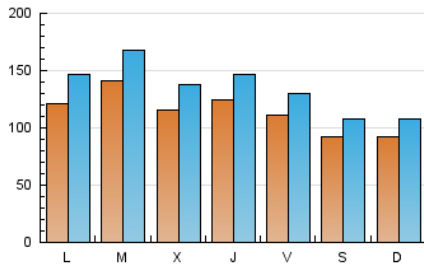

4. Gráficas (Nacional)

4.1 Por día de la semana (promedio)

N. únicos / Visitas (x 100)