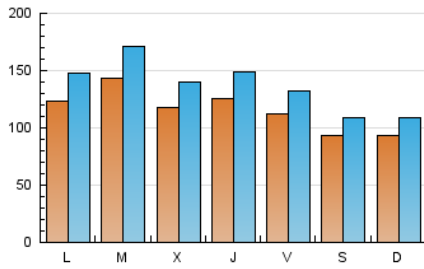

4. Gráficas (Nacional e Internacional)

4.1 Por día de la semana (promedio)

N. únicos / Visitas (x 100)