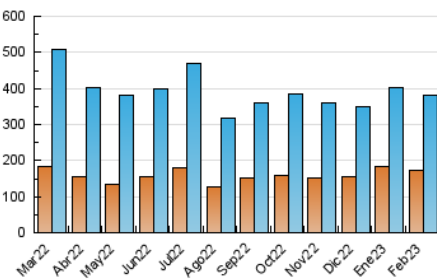

### 3. Por día del mes (Nacional e Internacional)

Día	N. únicos	Visitas	Páginas	Día	N. únicos	Visitas	Páginas	Día	N. únicos	Visitas	Páginas
1	8.598	10.786	18.957	11	8.534	10.100	16.246	21	13.111	15.177	24.648
2	12.826	15.474	24.687	12	9.676	11.157	16.565	22	15.591	18.262	27.052
3	13.703	15.643	23.644	13	12.435	15.051	24.348	23	13.983	16.336	25.037
4	8.155	9.324	14.233	14	11.795	13.970	22.932	24	11.401	13.298	20.606
5	7.645	8.798	13.841	15	11.568	13.355	21.229	25	7.815	9.049	14.027
6	8.905	10.811	18.661	16	13.831	16.103	24.530	26	8.969	10.627	17.108
7	20.499	25.296	42.760	17	11.622	13.903	22.209	27	16.293	19.553	31.325
8	11.309	13.643	22.640	18	12.837	15.102	22.707	28	11.853	13.798	22.308
9	9.734	11.556	19.142	19	11.174	12.977	19.551				
10	8.259	9.910	16.604	20	11.640	13.877	24.156				

#### 4.1 Por día de la semana (promedio)

N. únicos / Visitas (x 100)

Páginas (x 100)

#### 4.2 Por franja horaria (promedio)

Visitas\_ (x 1000)

Páginas (x 1000)

#### 4.3 Por meses

N. únicos / Visitas (x 1000)

Páginas (x 1000)