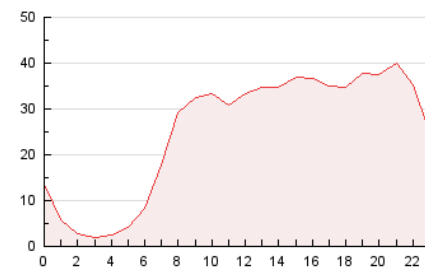

#### 3. Por día del mes (Nacional)

Día	N. únicos	Visitas	Páginas	Día	N. únicos	Visitas	Páginas	Día	N. únicos	Visitas	Páginas
1	8.440	10.585	18.664	11	8.420	9.963	16.068	21	12.929	14.974	24.319
2	12.679	15.281	24.401	12	9.550	11.033	16.350	22	15.431	18.071	26.794
3	13.540	15.481	23.272	13	12.284	14.882	24.098	23	13.850	16.132	24.739
4	8.050	9.197	14.058	14	11.585	13.770	22.645	24	11.225	13.111	20.368
5	7.532	8.682	13.697	15	11.399	13.166	20.956	25	7.705	8.932	13.880
6	8.801	10.695	18.427	16	13.594	15.908	24.242	26	8.842	10.465	16.902
7	20.176	24.954	42.200	17	11.470	13.728	21.951	27	16.042	19.336	30.987
8	11.136	13.452	22.326	18	12.711	14.956	22.494	28	11.674	13.612	22.029
9	9.571	11.375	18.850	19	11.042	12.833	19.353				
10	8.086	9.725	16.336	20	11.493	13.722	23.919				

#### 4.1 Por día de la semana (promedio)

N. únicos / Visitas (x 100)

Páginas (x 100)

#### 4.2 Por franja horaria (promedio)

Visitas\_ (x 1000)

Páginas (x 1000)