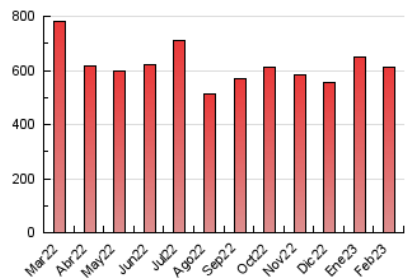

### 3. Por día del mes (Nacional e Internacional)

Día	N. únicos	Visitas	Páginas	Día	N. únicos	Visitas	Páginas	Día	N. únicos	Visitas	Páginas
1	8.598	10.786	18.957	11	8.534	10.100	16.246	21	13.111	15.177	24.648
2	12.826	15.474	24.687	12	9.676	11.157	16.565	22	15.591	18.262	27.052
3	13.703	15.643	23.644	13	12.435	15.051	24.348	23	13.983	16.336	25.037
4	8.155	9.324	14.233	14	11.795	13.970	22.932	24	11.401	13.298	20.606
5	7.645	8.798	13.841	15	11.568	13.355	21.229	25	7.815	9.049	14.027
6	8.905	10.811	18.661	16	13.831	16.103	24.530	26	8.969	10.627	17.108
7	20.499	25.296	42.760	17	11.622	13.903	22.209	27	16.293	19.553	31.325
8	11.309	13.643	22.640	18	12.837	15.102	22.707	28	11.853	13.798	22.308
9	9.734	11.556	19.142	19	11.174	12.977	19.551				
10	8.259	9.910	16.604	20	11.640	13.877	24.156				

#### 4.1 Por día de la semana (promedio)

N. únicos / Visitas (x 100)

Páginas (x 100)

#### 4.2 Por franja horaria (promedio)

Visitas\_ (x 1000)

Páginas (x 1000)

#### 4.3 Por meses

N. únicos / Visitas (x 1000)

Páginas (x 1000)