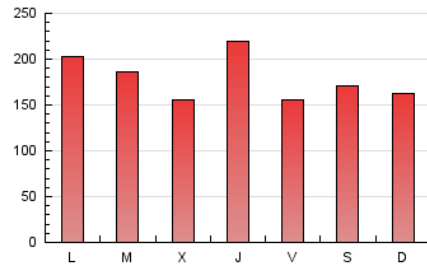

### 1. Cifras totales y promedios (Nacional e Internacional)

MES - AÑO	NAVEGADORES UNICOS	VISITAS	PAGINAS
Febrero - 2021	124.195	294.534	501.263
<b>PROMEDIO DIARIO</b>	<b>8.930</b>	<b>10.519</b>	<b>17.902</b>
<b>PROMEDIO LUNES-VIERNES</b>	9.114	10.746	18.396
<b>PROMEDIO SABADO-DOMINGO</b>	8.471	9.953	16.668
<b>PAGINAS / VISITAS</b>	1,70		
<b>DURACION MEDIA VISITAS</b>	0:01:11		
<b>DURACION MEDIA PAGINAS</b>	0:01:41		

### 3. Por día del mes (Nacional e Internacional)

Día	N. únicos	Visitas	Páginas	Día	N. únicos	Visitas	Páginas	Día	N. únicos	Visitas	Páginas
1	10.163	12.041	19.601	11	5.960	7.043	13.055	21	7.908	9.026	15.541
2	9.921	11.472	18.882	12	5.105	6.099	10.935	22	12.176	13.986	23.246
3	8.480	9.744	15.628	13	5.716	6.806	12.354	23	8.775	10.206	18.271
4	8.201	9.925	17.267	14	7.931	9.897	17.436	24	6.556	7.720	13.785
5	5.844	6.893	12.274	15	8.534	10.235	18.239	25	11.259	13.168	21.984
6	14.324	16.567	24.910	16	11.091	13.340	23.766	26	10.750	12.119	21.191
7	8.988	10.505	16.587	17	11.114	13.196	21.020	27	7.696	8.925	15.491
8	9.708	11.553	20.184	18	17.922	21.881	35.648	28	7.972	9.375	15.519
9	6.517	7.591	13.543	19	8.911	10.442	17.750				
10	5.284	6.259	11.647	20	7.231	8.520	15.509				

4. Gráficas (Nacional e Internacional)

4.1 Por día de la semana (promedio)

N. únicos / Visitas (x 100)

Páginas (x 100)

4.2 Por franja horaria (promedio)

Visitas (x 1000)

Páginas (x 1000)

4.3 Por meses