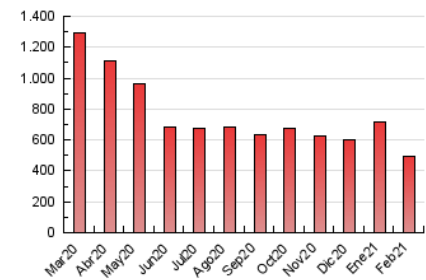

#### 3. Por día del mes (Nacional)

Día	N. únicos	Visitas	Páginas	Día	N. únicos	Visitas	Páginas	Día	N. únicos	Visitas	Páginas
1	9.954	11.832	19.315	11	5.776	6.845	12.753	21	7.723	8.825	15.273
2	9.705	11.233	18.539	12	4.933	5.923	10.703	22	11.880	13.683	22.790
3	8.250	9.505	15.284	13	5.549	6.630	12.117	23	8.490	9.915	17.858
4	7.981	9.717	17.001	14	7.739	9.699	17.194	24	6.382	7.543	13.549
5	5.694	6.740	11.996	15	8.332	10.019	17.872	25	10.991	12.913	21.637
6	14.050	16.292	24.542	16	10.858	13.069	23.349	26	10.492	11.853	20.817
7	8.763	10.260	16.274	17	10.880	12.943	20.614	27	7.510	8.719	15.226
8	9.503	11.341	19.857	18	17.578	21.510	35.117	28	7.787	9.168	15.248
9	6.309	7.356	13.166	19	8.668	10.206	17.420				
10	5.123	6.088	11.390	20	7.039	8.317	15.260				

4. Gráficas (Nacional)

4.1 Por día de la semana (promedio)

N. únicos / Visitas (x 100)

Páginas (x 100)

4.2 Por franja horaria (promedio)

Visitas (x 1000)

Páginas (x 1000)

4.3 Por meses

N. únicos / Visitas (x 1000)

Páginas (x 1000)