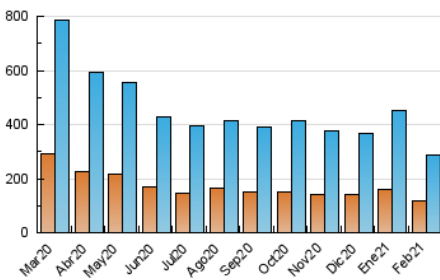

#### 3. Por día del mes (Nacional)

Día	N. únicos	Visitas	Páginas	Día	N. únicos	Visitas	Páginas	Día	N. únicos	Visitas	Páginas
1	9.954	11.832	19.315	11	5.776	6.845	12.753	21	7.723	8.825	15.273
2	9.705	11.233	18.539	12	4.933	5.923	10.703	22	11.880	13.683	22.790
3	8.250	9.505	15.284	13	5.549	6.630	12.117	23	8.490	9.915	17.858
4	7.981	9.717	17.001	14	7.739	9.699	17.194	24	6.382	7.543	13.549
5	5.694	6.740	11.996	15	8.332	10.019	17.872	25	10.991	12.913	21.637
6	14.050	16.292	24.542	16	10.858	13.069	23.349	26	10.492	11.853	20.817
7	8.763	10.260	16.274	17	10.880	12.943	20.614	27	7.510	8.719	15.226
8	9.503	11.341	19.857	18	17.578	21.510	35.117	28	7.787	9.168	15.248
9	6.309	7.356	13.166	19	8.668	10.206	17.420				
10	5.123	6.088	11.390	20	7.039	8.317	15.260				

4. Gráficas (Nacional)

4.1 Por día de la semana (promedio)

N. únicos / Visitas (x 100)

Páginas (x 100)

4.2 Por franja horaria (promedio)

Visitas (x 1000)

Páginas (x 1000)

4.3 Por meses

N. únicos / Visitas (x 1000)

Páginas (x 1000)