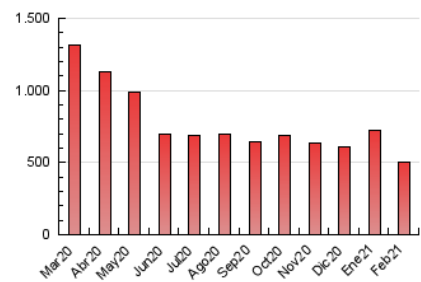

### 1. Cifras totales y promedios (Nacional e Internacional)

MES - AÑO	NAVEGADORES UNICOS	VISITAS	PAGINAS
Febrero - 2021	124.195	294.534	501.263
<b>PROMEDIO DIARIO</b>	<b>8.930</b>	<b>10.519</b>	<b>17.902</b>
<b>PROMEDIO LUNES-VIERNES</b>	9.114	10.746	18.396
<b>PROMEDIO SABADO-DOMINGO</b>	8.471	9.953	16.668
<b>PAGINAS / VISITAS</b>	1,70		
<b>DURACION MEDIA VISITAS</b>	0:01:11		
<b>DURACION MEDIA PAGINAS</b>	0:01:41		

### 3. Por día del mes (Nacional e Internacional)

Día	N. únicos	Visitas	Páginas	Día	N. únicos	Visitas	Páginas	Día	N. únicos	Visitas	Páginas
1	10.163	12.041	19.601	11	5.960	7.043	13.055	21	7.908	9.026	15.541
2	9.921	11.472	18.882	12	5.105	6.099	10.935	22	12.176	13.986	23.246
3	8.480	9.744	15.628	13	5.716	6.806	12.354	23	8.775	10.206	18.271
4	8.201	9.925	17.267	14	7.931	9.897	17.436	24	6.556	7.720	13.785
5	5.844	6.893	12.274	15	8.534	10.235	18.239	25	11.259	13.168	21.984
6	14.324	16.567	24.910	16	11.091	13.340	23.766	26	10.750	12.119	21.191
7	8.988	10.505	16.587	17	11.114	13.196	21.020	27	7.696	8.925	15.491
8	9.708	11.553	20.184	18	17.922	21.881	35.648	28	7.972	9.375	15.519
9	6.517	7.591	13.543	19	8.911	10.442	17.750				
10	5.284	6.259	11.647	20	7.231	8.520	15.509				

4. Gráficas (Nacional e Internacional)

4.1 Por día de la semana (promedio)

N. únicos / Visitas (x 100)

Páginas (x 100)

4.2 Por franja horaria (promedio)

Visitas (x 1000)

Páginas (x 1000)

4.3 Por meses

N. únicos / Visitas (x 1000)

Páginas (x 1000)