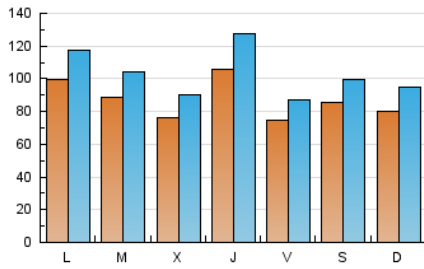

4. Gráficas (Nacional)

4.1 Por día de la semana (promedio)

N. únicos / Visitas (x 100)