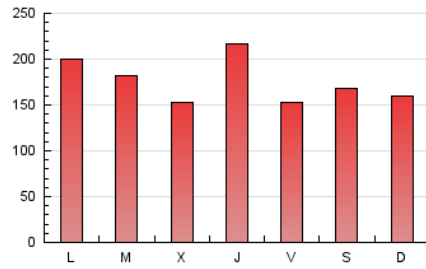

#### 1. Cifras totales y promedios (Nacional)

MES - AÑO	NAVEGADORES UNICOS	VISITAS	PAGINAS
Febrero - 2021	119.422	288.144	492.161
<b>PROMEDIO DIARIO</b>	<b>8.712</b>	<b>10.291</b>	<b>17.577</b>
<b>PROMEDIO LUNES-VIERNES</b>	<b>8.889</b>	<b>10.512</b>	<b>18.051</b>
<b>PROMEDIO SABADO-DOMINGO</b>	<b>8.270</b>	<b>9.739</b>	<b>16.392</b>
<b>PAGINAS / VISITAS</b>	<b>1,71</b>		
<b>DURACION MEDIA VISITAS</b>	<b>0:01:12</b>		
<b>DURACION MEDIA PAGINAS</b>	<b>0:01:41</b>		

#### 3. Por día del mes (Nacional)

Día	N. únicos	Visitas	Páginas	Día	N. únicos	Visitas	Páginas	Día	N. únicos	Visitas	Páginas
1	9.954	11.832	19.315	11	5.776	6.845	12.753	21	7.723	8.825	15.273
2	9.705	11.233	18.539	12	4.933	5.923	10.703	22	11.880	13.683	22.790
3	8.250	9.505	15.284	13	5.549	6.630	12.117	23	8.490	9.915	17.858
4	7.981	9.717	17.001	14	7.739	9.699	17.194	24	6.382	7.543	13.549
5	5.694	6.740	11.996	15	8.332	10.019	17.872	25	10.991	12.913	21.637
6	14.050	16.292	24.542	16	10.858	13.069	23.349	26	10.492	11.853	20.817
7	8.763	10.260	16.274	17	10.880	12.943	20.614	27	7.510	8.719	15.226
8	9.503	11.341	19.857	18	17.578	21.510	35.117	28	7.787	9.168	15.248
9	6.309	7.356	13.166	19	8.668	10.206	17.420				
10	5.123	6.088	11.390	20	7.039	8.317	15.260				

4. Gráficas (Nacional)

4.1 Por día de la semana (promedio)

N. únicos / Visitas (x 100)

Páginas (x 100)

4.2 Por franja horaria (promedio)

Visitas (x 1000)

Páginas (x 1000)

4.3 Por meses