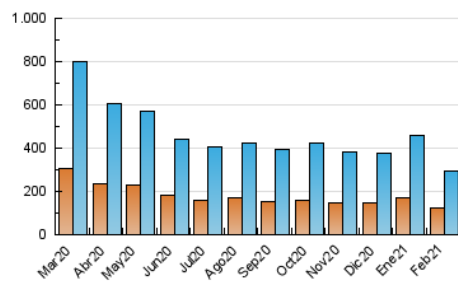

### 3. Por día del mes (Nacional e Internacional)

Día	N. únicos	Visitas	Páginas	Día	N. únicos	Visitas	Páginas	Día	N. únicos	Visitas	Páginas
1	10.163	12.041	19.601	11	5.960	7.043	13.055	21	7.908	9.026	15.541
2	9.921	11.472	18.882	12	5.105	6.099	10.935	22	12.176	13.986	23.246
3	8.480	9.744	15.628	13	5.716	6.806	12.354	23	8.775	10.206	18.271
4	8.201	9.925	17.267	14	7.931	9.897	17.436	24	6.556	7.720	13.785
5	5.844	6.893	12.274	15	8.534	10.235	18.239	25	11.259	13.168	21.984
6	14.324	16.567	24.910	16	11.091	13.340	23.766	26	10.750	12.119	21.191
7	8.988	10.505	16.587	17	11.114	13.196	21.020	27	7.696	8.925	15.491
8	9.708	11.553	20.184	18	17.922	21.881	35.648	28	7.972	9.375	15.519
9	6.517	7.591	13.543	19	8.911	10.442	17.750				
10	5.284	6.259	11.647	20	7.231	8.520	15.509				

4. Gráficas (Nacional e Internacional)

4.1 Por día de la semana (promedio)

N. únicos / Visitas (x 100)

Páginas (x 100)

4.2 Por franja horaria (promedio)

Visitas (x 1000)

Páginas (x 1000)

4.3 Por meses

N. únicos / Visitas (x 1000)

Páginas (x 1000)