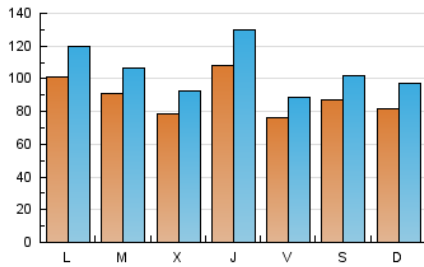

4. Gráficas (Nacional e Internacional)

4.1 Por día de la semana (promedio)

N. únicos / Visitas (x 100)