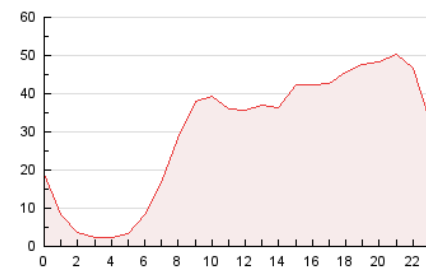

2. Secciones (Nacional)

	PAGINAS	%
HOME	106.429	14.91 %
RESTO	607.234	85.09 %

3. Por día del mes (Nacional)

Día	N. únicos	Visitas	Páginas	Día	N. únicos	Visitas	Páginas	Día	N. únicos	Visitas	Páginas
1	7.067	8.374	13.793	11	7.643	9.122	16.246	21	12.285	14.772	25.186
2	6.849	7.870	13.275	12	15.243	17.982	29.205	22	19.778	25.159	40.730
3	9.502	11.272	17.508	13	15.762	18.979	28.975	23	12.199	13.864	22.385
4	11.813	13.762	21.375	14	19.253	22.087	32.015	24	8.644	10.043	16.545
5	11.421	13.513	21.646	15	26.038	30.231	40.857	25	12.663	15.496	25.705
6	10.405	12.455	18.931	16	16.102	17.653	25.199	26	12.081	14.280	24.357
7	11.409	13.762	22.891	17	9.496	10.840	16.901	27	12.670	15.379	24.541
8	10.266	12.458	20.193	18	8.308	9.698	16.023	28	10.283	12.358	21.512
9	14.232	17.646	27.182	19	14.727	18.218	28.948	29	8.099	9.524	16.284
10	10.814	13.192	21.458	20	13.237	15.734	25.325	30	9.011	10.610	17.596
								31	11.183	13.487	20.876

4. Gráficas (Nacional)

4.1 Por día de la semana (promedio)

N. únicos / Visitas (x 100)

Páginas (x 100)

4.2 Por franja horaria (promedio)

Visitas (x 1000)

Páginas (x 1000)

4.3 Por meses