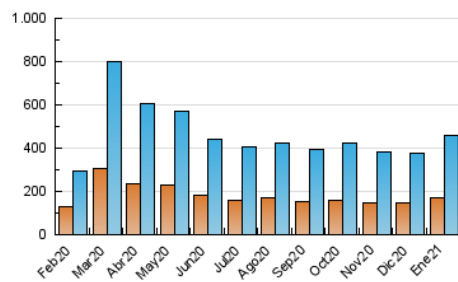

4.3 Por meses

N. únicos / Visitas (x 1000)