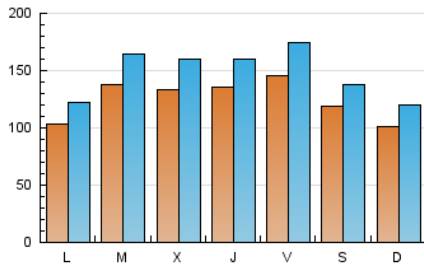

Diari de Sabadell

1. Cifras totales y promedios (Nacional e Internacional)

MES - AÑO	NAVEGADORES UNICOS	VISITAS	PAGINAS
Enero - 2021	168.128	458.504	725.401
PROMEDIO DIARIO	12.465	14.790	23.400
PROMEDIO LUNES-VIERNES	13.164	15.708	24.928
PROMEDIO SABADO-DOMINGO	10.996	12.863	20.192
PAGINAS / VISITAS	1,58		
DURACION MEDIA VISITAS	0:01:05		
DURACION MEDIA PAGINAS	0:01:51		

2. Secciones (Nacional e Internacional)

	PAGINAS	%
HOME	108.163	14.91 %
RESTO	617.238	85.09 %

3. Por día del mes (Nacional e Internacional)

Día	N. únicos	Visitas	Páginas	Día	N. únicos	Visitas	Páginas	Día	N. únicos	Visitas	Páginas
1	7.175	8.497	13.990	11	7.816	9.316	16.509	21	12.501	15.041	25.594
2	7.013	8.037	13.490	12	16.060	18.863	30.246	22	20.072	25.468	41.171
3	9.651	11.443	17.769	13	16.424	19.686	29.848	23	12.418	14.133	22.735
4	11.949	13.955	21.628	14	19.596	22.439	32.482	24	8.830	10.245	16.836
5	11.564	13.743	21.949	15	26.959	31.115	41.860	25	12.854	15.748	26.070
6	10.575	12.613	19.200	16	16.461	18.017	25.645	26	12.303	14.531	24.718
7	11.531	13.980	23.242	17	9.710	11.055	17.210	27	12.860	15.603	24.856
8	10.433	12.634	20.456	18	8.499	9.900	16.298	28	10.515	12.603	21.864
9	14.374	17.851	27.490	19	14.993	18.480	29.315	29	8.265	9.695	16.538
10	10.987	13.399	21.774	20	13.498	15.967	25.652	30	9.171	10.791	17.844
								31	11.343	13.656	21.122

4. Gráficas (Nacional e Internacional)

4.1 Por día de la semana (promedio)

N. únicos / Visitas (x 100)

Páginas (x 100)

4.2 Por franja horaria (promedio)

Visitas (x 1000)

Páginas (x 1000)

4.3 Por meses