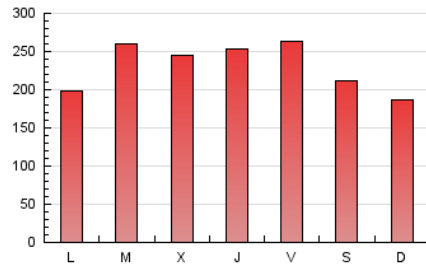

Diari de Sabadell

1. Cifras totales y promedios (Nacional)

MES - AÑO	NAVEGADORES UNICOS	VISITAS	PAGINAS
Enero - 2021	161.855	449.820	713.663
PROMEDIO DIARIO	12.209	14.510	23.021
PROMEDIO LUNES-VIERNES	12.879	15.397	24.511
PROMEDIO SABADO-DOMINGO	10.803	12.648	19.893
PAGINAS / VISITAS	1,59		
DURACION MEDIA VISITAS	0:01:05		
DURACION MEDIA PAGINAS	0:01:51		

2. Secciones (Nacional)

	PAGINAS	%
HOME	106.429	14.91 %
RESTO	607.234	85.09 %

3. Por día del mes (Nacional)

Día	N. únicos	Visitas	Páginas	Día	N. únicos	Visitas	Páginas	Día	N. únicos	Visitas	Páginas
1	7.067	8.374	13.793	11	7.643	9.122	16.246	21	12.285	14.772	25.186
2	6.849	7.870	13.275	12	15.243	17.982	29.205	22	19.778	25.159	40.730
3	9.502	11.272	17.508	13	15.762	18.979	28.975	23	12.199	13.864	22.385
4	11.813	13.762	21.375	14	19.253	22.087	32.015	24	8.644	10.043	16.545
5	11.421	13.513	21.646	15	26.038	30.231	40.857	25	12.663	15.496	25.705
6	10.405	12.455	18.931	16	16.102	17.653	25.199	26	12.081	14.280	24.357
7	11.409	13.762	22.891	17	9.496	10.840	16.901	27	12.670	15.379	24.541
8	10.266	12.458	20.193	18	8.308	9.698	16.023	28	10.283	12.358	21.512
9	14.232	17.646	27.182	19	14.727	18.218	28.948	29	8.099	9.524	16.284
10	10.814	13.192	21.458	20	13.237	15.734	25.325	30	9.011	10.610	17.596
								31	11.183	13.487	20.876

4. Gráficas (Nacional)

4.1 Por día de la semana (promedio)

N. únicos / Visitas (x 100)

Páginas (x 100)

4.2 Por franja horaria (promedio)

Visitas (x 1000)

Páginas (x 1000)

4.3 Por meses