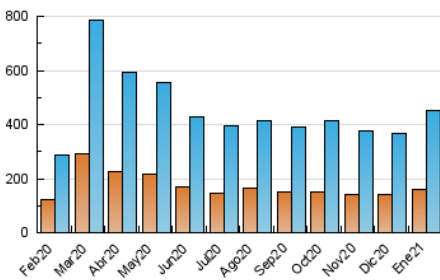

2. Secciones (Nacional)

	PAGINAS	%
HOME	106.429	14.91 %
RESTO	607.234	85.09 %

3. Por día del mes (Nacional)

Día	N. únicos	Visitas	Páginas	Día	N. únicos	Visitas	Páginas	Día	N. únicos	Visitas	Páginas
1	7.067	8.374	13.793	11	7.643	9.122	16.246	21	12.285	14.772	25.186
2	6.849	7.870	13.275	12	15.243	17.982	29.205	22	19.778	25.159	40.730
3	9.502	11.272	17.508	13	15.762	18.979	28.975	23	12.199	13.864	22.385
4	11.813	13.762	21.375	14	19.253	22.087	32.015	24	8.644	10.043	16.545
5	11.421	13.513	21.646	15	26.038	30.231	40.857	25	12.663	15.496	25.705
6	10.405	12.455	18.931	16	16.102	17.653	25.199	26	12.081	14.280	24.357
7	11.409	13.762	22.891	17	9.496	10.840	16.901	27	12.670	15.379	24.541
8	10.266	12.458	20.193	18	8.308	9.698	16.023	28	10.283	12.358	21.512
9	14.232	17.646	27.182	19	14.727	18.218	28.948	29	8.099	9.524	16.284
10	10.814	13.192	21.458	20	13.237	15.734	25.325	30	9.011	10.610	17.596
								31	11.183	13.487	20.876

4. Gráficas (Nacional)

4.1 Por día de la semana (promedio)

N. únicos / Visitas (x 100)

Páginas (x 100)

4.2 Por franja horaria (promedio)

Visitas (x 1000)

Páginas (x 1000)

4.3 Por meses

N. únicos / Visitas (x 1000)

Páginas (x 1000)

5. Observaciones

Este Medio Electrónico de Comunicación ha sido medido por la herramienta Google Analytics de Google

6. Definiciones básicas (Para más información ver Normas Técnicas para el Control de los Medios Electrónicos de Comunicación)

Visita:

Una secuencia ininterrumpida de páginas servidas a un usuario válido. Si dicho usuario no realiza peticiones de páginas en un periodo de tiempo (30 min) la siguiente petición constituirá el inicio de una nueva visita.