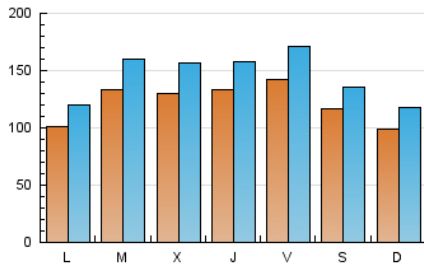

Diari de Sabadell

1. Cifras totales y promedios (Nacional)

MES - AÑO	NAVEGADORES UNICOS	VISITAS	PAGINAS
Enero - 2021	161.855	449.820	713.663
PROMEDIO DIARIO	12.209	14.510	23.021
PROMEDIO LUNES-VIERNES	12.879	15.397	24.511
PROMEDIO SABADO-DOMINGO	10.803	12.648	19.893
PAGINAS / VISITAS	1,59		
DURACION MEDIA VISITAS	0:01:05		
DURACION MEDIA PAGINAS	0:01:51		

2. Secciones (Nacional)

	PAGINAS	%
HOME	106.429	14.91 %
RESTO	607.234	85.09 %

3. Por día del mes (Nacional)

Día	N. únicos	Visitas	Páginas	Día	N. únicos	Visitas	Páginas	Día	N. únicos	Visitas	Páginas
1	7.067	8.374	13.793	11	7.643	9.122	16.246	21	12.285	14.772	25.186
2	6.849	7.870	13.275	12	15.243	17.982	29.205	22	19.778	25.159	40.730
3	9.502	11.272	17.508	13	15.762	18.979	28.975	23	12.199	13.864	22.385
4	11.813	13.762	21.375	14	19.253	22.087	32.015	24	8.644	10.043	16.545
5	11.421	13.513	21.646	15	26.038	30.231	40.857	25	12.663	15.496	25.705
6	10.405	12.455	18.931	16	16.102	17.653	25.199	26	12.081	14.280	24.357
7	11.409	13.762	22.891	17	9.496	10.840	16.901	27	12.670	15.379	24.541
8	10.266	12.458	20.193	18	8.308	9.698	16.023	28	10.283	12.358	21.512
9	14.232	17.646	27.182	19	14.727	18.218	28.948	29	8.099	9.524	16.284
10	10.814	13.192	21.458	20	13.237	15.734	25.325	30	9.011	10.610	17.596
								31	11.183	13.487	20.876

4. Gráficas (Nacional)

4.1 Por día de la semana (promedio)

N. únicos / Visitas (x 100)

Páginas (x 100)

4.2 Por franja horaria (promedio)

Visitas (x 1000)

Páginas (x 1000)

4.3 Por meses