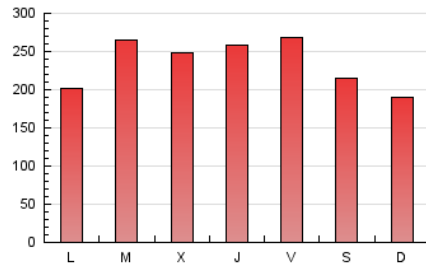

Diari de Sabadell

1. Cifras totales y promedios (Nacional e Internacional)

MES - AÑO	NAVEGADORES UNICOS	VISITAS	PAGINAS
Enero - 2021	168.128	458.504	725.401
PROMEDIO DIARIO	12.465	14.790	23.400
PROMEDIO LUNES-VIERNES	13.164	15.708	24.928
PROMEDIO SABADO-DOMINGO	10.996	12.863	20.192
PAGINAS / VISITAS	1,58		
DURACION MEDIA VISITAS	0:01:05		
DURACION MEDIA PAGINAS	0:01:51		

2. Secciones (Nacional e Internacional)

	PAGINAS	%
HOME	108.163	14.91 %
RESTO	617.238	85.09 %

3. Por día del mes (Nacional e Internacional)

Día	N. únicos	Visitas	Páginas	Día	N. únicos	Visitas	Páginas	Día	N. únicos	Visitas	Páginas
1	7.175	8.497	13.990	11	7.816	9.316	16.509	21	12.501	15.041	25.594
2	7.013	8.037	13.490	12	16.060	18.863	30.246	22	20.072	25.468	41.171
3	9.651	11.443	17.769	13	16.424	19.686	29.848	23	12.418	14.133	22.735
4	11.949	13.955	21.628	14	19.596	22.439	32.482	24	8.830	10.245	16.836
5	11.564	13.743	21.949	15	26.959	31.115	41.860	25	12.854	15.748	26.070
6	10.575	12.613	19.200	16	16.461	18.017	25.645	26	12.303	14.531	24.718
7	11.531	13.980	23.242	17	9.710	11.055	17.210	27	12.860	15.603	24.856
8	10.433	12.634	20.456	18	8.499	9.900	16.298	28	10.515	12.603	21.864
9	14.374	17.851	27.490	19	14.993	18.480	29.315	29	8.265	9.695	16.538
10	10.987	13.399	21.774	20	13.498	15.967	25.652	30	9.171	10.791	17.844
								31	11.343	13.656	21.122

4. Gráficas (Nacional e Internacional)

4.1 Por día de la semana (promedio)

N. únicos / Visitas (x 100)

Páginas (x 100)

4.2 Por franja horaria (promedio)

Visitas (x 1000)

Páginas (x 1000)

4.3 Por meses