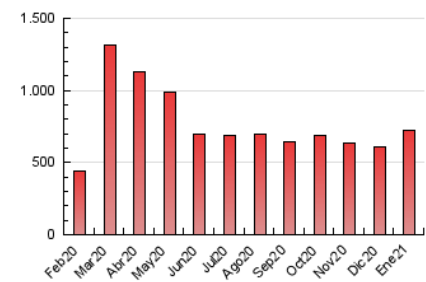

Páginas (x 1000)