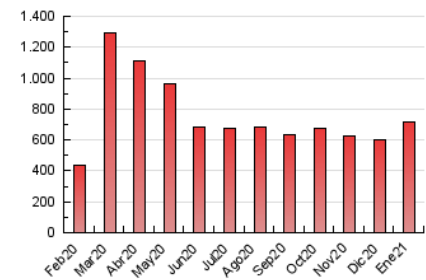

Diari de Sabadell

1. Cifras totales y promedios (Nacional)

MES - AÑO	NAVEGADORES UNICOS	VISITAS	PAGINAS
Enero - 2021	161.855	449.820	713.663
PROMEDIO DIARIO	12.209	14.510	23.021
PROMEDIO LUNES-VIERNES	12.879	15.397	24.511
PROMEDIO SABADO-DOMINGO	10.803	12.648	19.893
PAGINAS / VISITAS	1,59		
DURACION MEDIA VISITAS	0:01:05		
DURACION MEDIA PAGINAS	0:01:51		

2. Secciones (Nacional)

	PAGINAS	%
HOME	106.429	14.91 %
RESTO	607.234	85.09 %

3. Por día del mes (Nacional)

Día	N. únicos	Visitas	Páginas	Día	N. únicos	Visitas	Páginas	Día	N. únicos	Visitas	Páginas
1	7.067	8.374	13.793	11	7.643	9.122	16.246	21	12.285	14.772	25.186
2	6.849	7.870	13.275	12	15.243	17.982	29.205	22	19.778	25.159	40.730
3	9.502	11.272	17.508	13	15.762	18.979	28.975	23	12.199	13.864	22.385
4	11.813	13.762	21.375	14	19.253	22.087	32.015	24	8.644	10.043	16.545
5	11.421	13.513	21.646	15	26.038	30.231	40.857	25	12.663	15.496	25.705
6	10.405	12.455	18.931	16	16.102	17.653	25.199	26	12.081	14.280	24.357
7	11.409	13.762	22.891	17	9.496	10.840	16.901	27	12.670	15.379	24.541
8	10.266	12.458	20.193	18	8.308	9.698	16.023	28	10.283	12.358	21.512
9	14.232	17.646	27.182	19	14.727	18.218	28.948	29	8.099	9.524	16.284
10	10.814	13.192	21.458	20	13.237	15.734	25.325	30	9.011	10.610	17.596
								31	11.183	13.487	20.876

4. Gráficas (Nacional)

4.1 Por día de la semana (promedio)

N. únicos / Visitas (x 100)

Páginas (x 100)

4.2 Por franja horaria (promedio)

Visitas (x 1000)

Páginas (x 1000)

4.3 Por meses

N. únicos / Visitas (x 1000)

Páginas (x 1000)

5. Observaciones

Este Medio Electrónico de Comunicación ha sido medido por la herramienta Google Analytics de Google

6. Definiciones básicas (Para más información ver Normas Técnicas para el Control de los Medios Electrónicos de Comunicación)