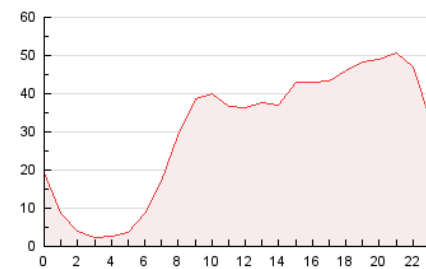

2. Secciones (Nacional e Internacional)

	PAGINAS	%
HOME	108.163	14.91 %
RESTO	617.238	85.09 %

3. Por día del mes (Nacional e Internacional)

Día	N. únicos	Visitas	Páginas	Día	N. únicos	Visitas	Páginas	Día	N. únicos	Visitas	Páginas
1	7.175	8.497	13.990	11	7.816	9.316	16.509	21	12.501	15.041	25.594
2	7.013	8.037	13.490	12	16.060	18.863	30.246	22	20.072	25.468	41.171
3	9.651	11.443	17.769	13	16.424	19.686	29.848	23	12.418	14.133	22.735
4	11.949	13.955	21.628	14	19.596	22.439	32.482	24	8.830	10.245	16.836
5	11.564	13.743	21.949	15	26.959	31.115	41.860	25	12.854	15.748	26.070
6	10.575	12.613	19.200	16	16.461	18.017	25.645	26	12.303	14.531	24.718
7	11.531	13.980	23.242	17	9.710	11.055	17.210	27	12.860	15.603	24.856
8	10.433	12.634	20.456	18	8.499	9.900	16.298	28	10.515	12.603	21.864
9	14.374	17.851	27.490	19	14.993	18.480	29.315	29	8.265	9.695	16.538
10	10.987	13.399	21.774	20	13.498	15.967	25.652	30	9.171	10.791	17.844
								31	11.343	13.656	21.122

4. Gráficas (Nacional e Internacional)

4.1 Por día de la semana (promedio)

N. únicos / Visitas (x 100)

Páginas (x 100)

4.2 Por franja horaria (promedio)

Visitas (x 1000)

Páginas (x 1000)

4.3 Por meses