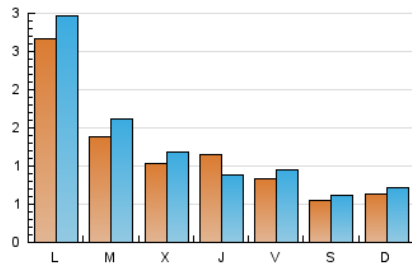

1. Cifras totales y promedios (Nacional e Internacional)

MES - AÑO	NAVEGADORES UNICOS	VISITAS	PAGINAS
Octubre - 2023	2.879	4.098	12.833
PROMEDIO DIARIO	122	132	414
PROMEDIO LUNES-VIERNES	147	159	549
PROMEDIO SABADO-DOMINGO	60	67	85
PAGINAS / VISITAS	3,13		
DURACION MEDIA VISITAS	0:02:16		
TIEMPO INTERACCIÓN MEDIO	0:01:49		

2. Secciones (Nacional e Internacional)

	PAGINAS	%
HOME	7.868	61.31 %
RESTO	4.965	38.69 %

3. Por día del mes (Nacional e Internacional)

Día	N. únicos	Visitas	Páginas	Día	N. únicos	Visitas	Páginas	Día	N. únicos	Visitas	Páginas
1	80	98	143	11	84	104	150	21	62	69	97
2	542	660	929	12	46	48	68	22	41	45	52
3	240	277	377	13	42	44	70	23	194	223	322
4	139	161	215	14	41	44	48	24	137	158	227
5	112	136	254	15	32	35	38	25	89	95	143
6	99	108	143	16	186	219	387	26	72	86	125
7	50	56	65	17	85	103	150	27	107	126	168
8	121	127	132	18	98	111	175	28	67	76	105
9	234	173	2.493	19	230	86	4.752	29	48	52	85
10	91	113	298	20	85	100	129	30	178	206	289
								31	143	159	204

4. Gráficas (Nacional e Internacional)

4.1 Por día de la semana (promedio)

N. únicos / Visitas (x 100)

Páginas (x 100)

4.2 Por franja horaria (promedio)

Visitas_ (x 1000)

Páginas (x 1000)

4.3 Por meses