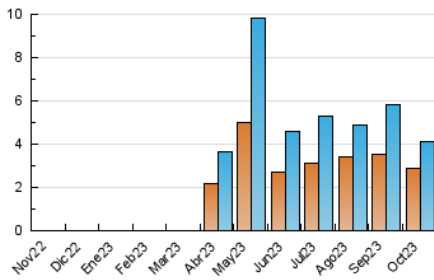

4.2 Por franja horaria (promedio)

Visitas_ (x 1000)

Páginas (x 1000)

4.3 Por meses

N. únicos / Visitas (x 1000)