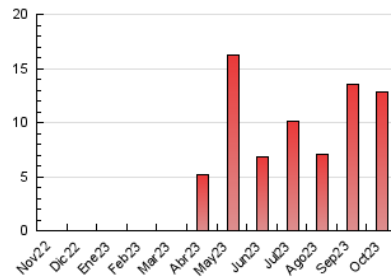

Páginas (x 1000)