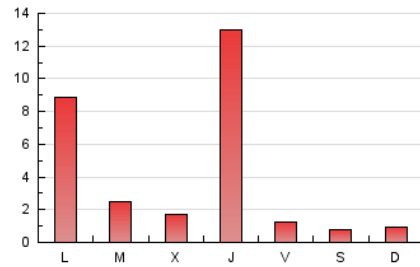

1. Cifras totales y promedios (Nacional e Internacional)

MES - AÑO	NAVEGADORES UNICOS	VISITAS	PAGINAS
Octubre - 2023	2.879	4.098	12.833
PROMEDIO DIARIO	122	132	414
PROMEDIO LUNES-VIERNES	147	159	549
PROMEDIO SABADO-DOMINGO	60	67	85
PAGINAS / VISITAS	3,13		
DURACION MEDIA VISITAS	0:02:16		
TIEMPO INTERACCIÓN MEDIO	0:01:49		

2. Secciones (Nacional e Internacional)

	PAGINAS	%
HOME	7.868	61.31 %
RESTO	4.965	38.69 %

3. Por día del mes (Nacional e Internacional)

Día	N. únicos	Visitas	Páginas	Día	N. únicos	Visitas	Páginas	Día	N. únicos	Visitas	Páginas
1	80	98	143	11	84	104	150	21	62	69	97
2	542	660	929	12	46	48	68	22	41	45	52
3	240	277	377	13	42	44	70	23	194	223	322
4	139	161	215	14	41	44	48	24	137	158	227
5	112	136	254	15	32	35	38	25	89	95	143
6	99	108	143	16	186	219	387	26	72	86	125
7	50	56	65	17	85	103	150	27	107	126	168
8	121	127	132	18	98	111	175	28	67	76	105
9	234	173	2.493	19	230	86	4.752	29	48	52	85
10	91	113	298	20	85	100	129	30	178	206	289
								31	143	159	204

4. Gráficas (Nacional e Internacional)

4.1 Por día de la semana (promedio)

N. únicos / Visitas (x 100)

Páginas (x 100)

4.2 Por franja horaria (promedio)

Visitas_ (x 1000)

Páginas (x 1000)

4.3 Por meses