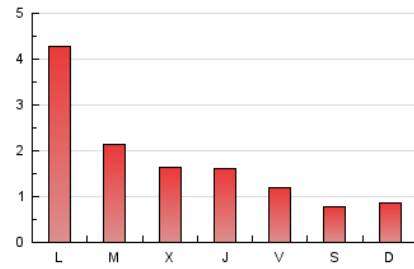

1. Cifras totales y promedios (Nacional)

MES - AÑO	NAVEGADORES UNICOS	VISITAS	PAGINAS
Octubre - 2023	2.431	3.841	5.734
PROMEDIO DIARIO	107	124	185
PROMEDIO LUNES-VIERNES	127	148	227
PROMEDIO SABADO-DOMINGO	57	64	82
PAGINAS / VISITAS	1,49		
DURACION MEDIA VISITAS	0:02:21		
TIEMPO INTERACCIÓN MEDIO	0:01:20		

2. Secciones (Nacional)

	PAGINAS	%
HOME	971	16.93 %
RESTO	4.763	83.07 %

3. Por día del mes (Nacional)

Día	N. únicos	Visitas	Páginas	Día	N. únicos	Visitas	Páginas	Día	N. únicos	Visitas	Páginas
1	66	84	129	11	77	95	144	21	61	68	96
2	494	611	841	12	46	48	68	22	41	45	52
3	222	256	351	13	39	41	67	23	169	197	297
4	130	151	202	14	39	42	46	24	134	155	224
5	104	128	246	15	31	34	37	25	79	85	133
6	91	100	135	16	177	210	377	26	64	78	113
7	48	54	63	17	78	96	143	27	98	117	159
8	115	121	126	18	96	109	173	28	66	75	104
9	154	163	350	19	78	84	221	29	48	52	85
10	82	108	162	20	72	87	116	30	170	198	280
								31	135	149	194

4. Gráficas (Nacional)

4.1 Por día de la semana (promedio)

N. únicos / Visitas (x 100)

Páginas (x 100)

4.2 Por franja horaria (promedio)

Visitas_ (x 1000)

Páginas (x 1000)

4.3 Por meses