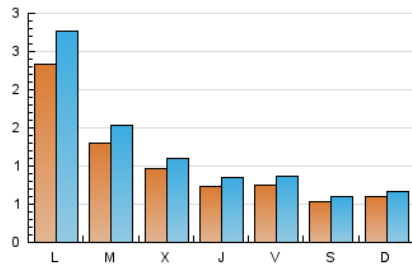

1. Cifras totales y promedios (Nacional)

MES - AÑO	NAVEGADORES UNICOS	VISITAS	PAGINAS
Octubre - 2023	2.431	3.841	5.734
PROMEDIO DIARIO	107	124	185
PROMEDIO LUNES-VIERNES	127	148	227
PROMEDIO SABADO-DOMINGO	57	64	82
PAGINAS / VISITAS	1,49		
DURACION MEDIA VISITAS	0:02:21		
TIEMPO INTERACCIÓN MEDIO	0:01:20		

2. Secciones (Nacional)

	PAGINAS	%
HOME	971	16.93 %
RESTO	4.763	83.07 %

3. Por día del mes (Nacional)

Día	N. únicos	Visitas	Páginas	Día	N. únicos	Visitas	Páginas	Día	N. únicos	Visitas	Páginas
1	66	84	129	11	77	95	144	21	61	68	96
2	494	611	841	12	46	48	68	22	41	45	52
3	222	256	351	13	39	41	67	23	169	197	297
4	130	151	202	14	39	42	46	24	134	155	224
5	104	128	246	15	31	34	37	25	79	85	133
6	91	100	135	16	177	210	377	26	64	78	113
7	48	54	63	17	78	96	143	27	98	117	159
8	115	121	126	18	96	109	173	28	66	75	104
9	154	163	350	19	78	84	221	29	48	52	85
10	82	108	162	20	72	87	116	30	170	198	280
								31	135	149	194

4. Gráficas (Nacional)

4.1 Por día de la semana (promedio)

N. únicos / Visitas (x 100)

Páginas (x 100)

4.2 Por franja horaria (promedio)

Visitas_ (x 1000)

Páginas (x 1000)

4.3 Por meses