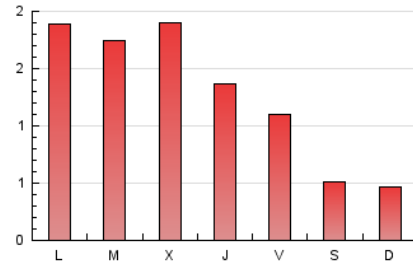

1. Cifras totales y promedios (Nacional e Internacional)

MES - AÑO	NAVEGADORES UNICOS	VISITAS	PAGINAS
Junio - 2026	1.617	2.669	3.955
PROMEDIO DIARIO	72	89	132
PROMEDIO LUNES-VIERNES	86	106	162
PROMEDIO SABADO-DOMINGO	35	41	49
PAGINAS / VISITAS	1,48		
DURACION MEDIA VISITAS	0:02:57		
TIEMPO INTERACCIÓN MEDIO	0:01:22		

2. Secciones (Nacional e Internacional)

	PAGINAS	%
HOME	597	15.09 %
RESTO	3.358	84.91 %

3. Por día del mes (Nacional e Internacional)

Día	N. únicos	Visitas	Páginas	Día	N. únicos	Visitas	Páginas	Día	N. únicos	Visitas	Páginas
1	175	214	320	11	47	60	72	21	40	48	74
2	87	107	198	12	34	40	43	22	92	112	159
3	43	58	95	13	30	35	34	23	59	74	120
4	45	59	107	14	26	28	31	24	38	51	95
5	42	51	77	15	181	223	263	25	59	82	174
6	29	39	49	16	56	68	79	26	102	131	208
7	29	32	40	17	269	318	411	27	55	61	63
8	55	68	108	18	90	110	196	28	38	43	44
9	151	176	265	19	55	73	111	29	57	71	94
10	66	85	157	20	33	42	58	30	86	110	210

4. Gráficas (Nacional e Internacional)

4.1 Por día de la semana (promedio)

N. únicos / Visitas (x 100)

Páginas (x 100)

4.2 Por franja horaria (promedio)

Visitas_ (x 1000)

Páginas (x 1000)

4.3 Por meses