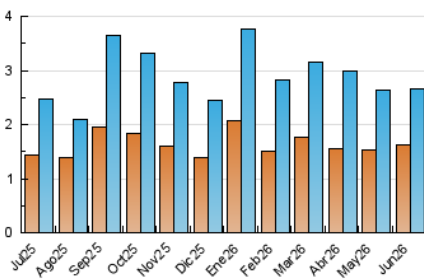

4.3 Por meses

N. únicos / Visitas (x 1000)