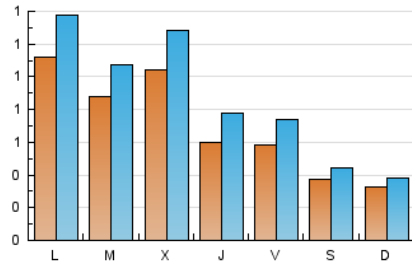

1. Cifras totales y promedios (Nacional e Internacional)

MES - AÑO	NAVEGADORES UNICOS	VISITAS	PAGINAS
Junio - 2026	1.617	2.669	3.955
PROMEDIO DIARIO	72	89	132
PROMEDIO LUNES-VIERNES	86	106	162
PROMEDIO SABADO-DOMINGO	35	41	49
PAGINAS / VISITAS	1,48		
DURACION MEDIA VISITAS	0:02:57		
TIEMPO INTERACCIÓN MEDIO	0:01:22		

2. Secciones (Nacional e Internacional)

	PAGINAS	%
HOME	597	15.09 %
RESTO	3.358	84.91 %

3. Por día del mes (Nacional e Internacional)

Día	N. únicos	Visitas	Páginas	Día	N. únicos	Visitas	Páginas	Día	N. únicos	Visitas	Páginas
1	175	214	320	11	47	60	72	21	40	48	74
2	87	107	198	12	34	40	43	22	92	112	159
3	43	58	95	13	30	35	34	23	59	74	120
4	45	59	107	14	26	28	31	24	38	51	95
5	42	51	77	15	181	223	263	25	59	82	174
6	29	39	49	16	56	68	79	26	102	131	208
7	29	32	40	17	269	318	411	27	55	61	63
8	55	68	108	18	90	110	196	28	38	43	44
9	151	176	265	19	55	73	111	29	57	71	94
10	66	85	157	20	33	42	58	30	86	110	210

4. Gráficas (Nacional e Internacional)

4.1 Por día de la semana (promedio)

N. únicos / Visitas (x 100)

Páginas (x 100)

4.2 Por franja horaria (promedio)

Visitas_ (x 1000)

Páginas (x 1000)

4.3 Por meses