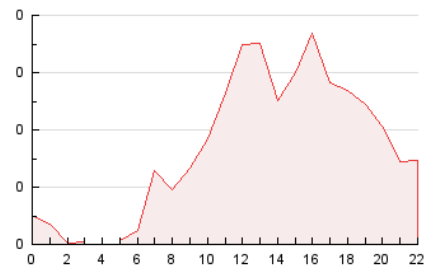

2. Secciones (Nacional e Internacional)

	PAGINAS	%
HOME	597	15.09 %
RESTO	3.358	84.91 %

3. Por día del mes (Nacional e Internacional)

Día	N. únicos	Visitas	Páginas	Día	N. únicos	Visitas	Páginas	Día	N. únicos	Visitas	Páginas
1	175	214	320	11	47	60	72	21	40	48	74
2	87	107	198	12	34	40	43	22	92	112	159
3	43	58	95	13	30	35	34	23	59	74	120
4	45	59	107	14	26	28	31	24	38	51	95
5	42	51	77	15	181	223	263	25	59	82	174
6	29	39	49	16	56	68	79	26	102	131	208
7	29	32	40	17	269	318	411	27	55	61	63
8	55	68	108	18	90	110	196	28	38	43	44
9	151	176	265	19	55	73	111	29	57	71	94
10	66	85	157	20	33	42	58	30	86	110	210

4. Gráficas (Nacional e Internacional)

4.1 Por día de la semana (promedio)

N. únicos / Visitas (x 100)

Páginas (x 100)

4.2 Por franja horaria (promedio)

Visitas_ (x 1000)

Páginas (x 1000)

4.3 Por meses