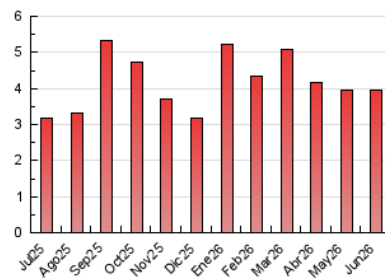

Páginas (x 1000)