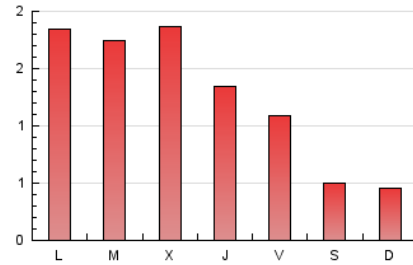

1. Cifras totales y promedios (Nacional)

MES - AÑO	NAVEGADORES UNICOS	VISITAS	PAGINAS
Junio - 2026	1.575	2.620	3.891
PROMEDIO DIARIO	71	87	130
PROMEDIO LUNES-VIERNES	84	105	159
PROMEDIO SABADO-DOMINGO	34	40	48
PAGINAS / VISITAS	1,48		
DURACION MEDIA VISITAS	0:02:58		
TIEMPO INTERACCIÓN MEDIO	0:01:24		

2. Secciones (Nacional)

	PAGINAS	%
HOME	593	15.24 %
RESTO	3.298	84.76 %

3. Por día del mes (Nacional)

Día	N. únicos	Visitas	Páginas	Día	N. únicos	Visitas	Páginas	Día	N. únicos	Visitas	Páginas
1	175	214	320	11	46	59	71	21	39	47	72
2	87	107	198	12	34	40	43	22	68	88	136
3	42	57	93	13	28	33	32	23	58	73	119
4	45	59	107	14	25	27	30	24	38	50	94
5	39	48	74	15	180	222	262	25	59	82	174
6	29	39	49	16	56	68	79	26	100	129	206
7	29	32	40	17	267	316	409	27	54	60	62
8	55	68	108	18	89	109	185	28	36	41	41
9	150	175	262	19	55	73	111	29	56	70	93
10	64	83	153	20	33	42	58	30	86	110	210

4. Gráficas (Nacional)

4.1 Por día de la semana (promedio)

N. únicos / Visitas (x 100)

Páginas (x 100)

4.2 Por franja horaria (promedio)

Visitas_ (x 1000)

Páginas (x 1000)

4.3 Por meses