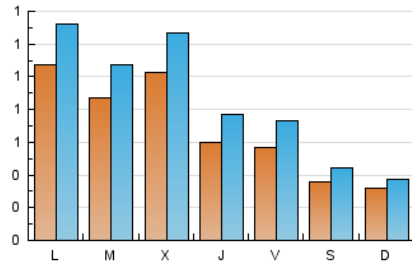

1. Cifras totales y promedios (Nacional)

MES - AÑO	NAVEGADORES UNICOS	VISITAS	PAGINAS
Junio - 2026	1.575	2.620	3.891
PROMEDIO DIARIO	71	87	130
PROMEDIO LUNES-VIERNES	84	105	159
PROMEDIO SABADO-DOMINGO	34	40	48
PAGINAS / VISITAS	1,48		
DURACION MEDIA VISITAS	0:02:58		
TIEMPO INTERACCIÓN MEDIO	0:01:24		

2. Secciones (Nacional)

	PAGINAS	%
HOME	593	15.24 %
RESTO	3.298	84.76 %

3. Por día del mes (Nacional)

Día	N. únicos	Visitas	Páginas	Día	N. únicos	Visitas	Páginas	Día	N. únicos	Visitas	Páginas
1	175	214	320	11	46	59	71	21	39	47	72
2	87	107	198	12	34	40	43	22	68	88	136
3	42	57	93	13	28	33	32	23	58	73	119
4	45	59	107	14	25	27	30	24	38	50	94
5	39	48	74	15	180	222	262	25	59	82	174
6	29	39	49	16	56	68	79	26	100	129	206
7	29	32	40	17	267	316	409	27	54	60	62
8	55	68	108	18	89	109	185	28	36	41	41
9	150	175	262	19	55	73	111	29	56	70	93
10	64	83	153	20	33	42	58	30	86	110	210

4. Gráficas (Nacional)

4.1 Por día de la semana (promedio)

N. únicos / Visitas (x 100)

Páginas (x 100)

4.2 Por franja horaria (promedio)

Visitas_ (x 1000)

Páginas (x 1000)

4.3 Por meses