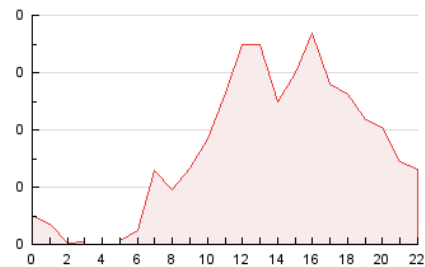

2. Secciones (Nacional)

	PAGINAS	%
HOME	593	15.24 %
RESTO	3.298	84.76 %

3. Por día del mes (Nacional)

Día	N. únicos	Visitas	Páginas	Día	N. únicos	Visitas	Páginas	Día	N. únicos	Visitas	Páginas
1	175	214	320	11	46	59	71	21	39	47	72
2	87	107	198	12	34	40	43	22	68	88	136
3	42	57	93	13	28	33	32	23	58	73	119
4	45	59	107	14	25	27	30	24	38	50	94
5	39	48	74	15	180	222	262	25	59	82	174
6	29	39	49	16	56	68	79	26	100	129	206
7	29	32	40	17	267	316	409	27	54	60	62
8	55	68	108	18	89	109	185	28	36	41	41
9	150	175	262	19	55	73	111	29	56	70	93
10	64	83	153	20	33	42	58	30	86	110	210

4. Gráficas (Nacional)

4.1 Por día de la semana (promedio)

N. únicos / Visitas (x 100)

Páginas (x 100)

4.2 Por franja horaria (promedio)

Visitas_ (x 1000)

Páginas (x 1000)

4.3 Por meses