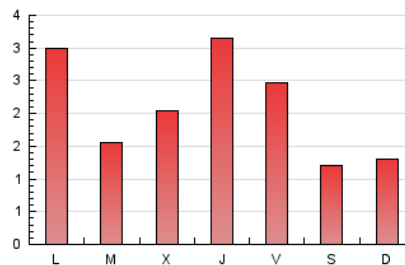

1. Cifras totales y promedios (Nacional)

MES - AÑO	NAVEGADORES UNICOS	VISITAS	PAGINAS
Junio - 2023	2.496	4.290	6.446
PROMEDIO DIARIO	123	143	215
PROMEDIO LUNES-VIERNES	138	162	247
PROMEDIO SABADO-DOMINGO	82	92	125
PAGINAS / VISITAS	1,50		
DURACION MEDIA VISITAS	0:03:07		
DURACION MEDIA PAGINAS	0:00:00		

2. Secciones (Nacional)

	PAGINAS	%
HOME	664	10.30 %
RESTO	5.782	89.70 %

3. Por día del mes (Nacional)

Día	N. únicos	Visitas	Páginas	Día	N. únicos	Visitas	Páginas	Día	N. únicos	Visitas	Páginas
1	215	255	392	11	47	50	72	21	195	220	392
2	174	197	314	12	200	230	387	22	112	138	166
3	87	92	131	13	108	126	213	23	166	184	303
4	77	91	125	14	76	88	116	24	62	69	79
5	76	90	139	15	313	398	655	25	67	70	80
6	88	106	130	16	81	96	149	26	104	113	166
7	109	127	198	17	105	125	170	27	91	105	131
8	106	125	199	18	141	167	244	28	65	76	112
9	155	183	247	19	302	355	507	29	98	114	164
10	68	73	102	20	78	88	144	30	128	139	219

4. Gráficas (Nacional)

4.1 Por día de la semana (promedio)

N. únicos / Visitas (x 100)

Páginas (x 100)

4.2 Por franja horaria (promedio)

Visitas_ (x 1000)

Páginas (x 1000)

4.3 Por meses