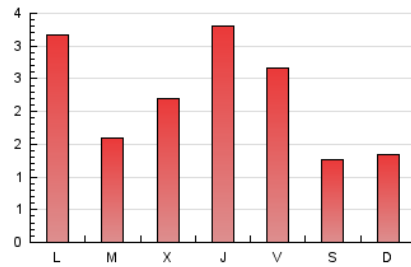

1. Cifras totales y promedios (Nacional e Internacional)

MES - AÑO	NAVEGADORES UNICOS	VISITAS	PAGINAS
Junio - 2023	2.721	4.576	6.812
PROMEDIO DIARIO	132	153	227
PROMEDIO LUNES-VIERNES	149	173	262
PROMEDIO SABADO-DOMINGO	86	96	130
PAGINAS / VISITAS	1,49		
DURACION MEDIA VISITAS	0:03:00		
DURACION MEDIA PAGINAS	0:00:00		

2. Secciones (Nacional e Internacional)

	PAGINAS	%
HOME	717	10.53 %
RESTO	6.095	89.47 %

3. Por día del mes (Nacional e Internacional)

Día	N. únicos	Visitas	Páginas	Día	N. únicos	Visitas	Páginas	Día	N. únicos	Visitas	Páginas
1	234	276	423	11	53	56	80	21	214	245	429
2	192	215	341	12	221	251	407	22	115	142	170
3	95	100	139	13	110	128	217	23	179	200	324
4	81	95	129	14	79	92	122	24	65	72	82
5	80	94	147	15	335	421	680	25	69	72	82
6	96	114	141	16	93	108	163	26	107	116	169
7	113	131	203	17	111	131	179	27	91	105	131
8	112	134	213	18	143	169	246	28	69	82	124
9	163	192	261	19	335	392	545	29	100	116	166
10	71	76	105	20	84	94	150	30	146	157	244

4. Gráficas (Nacional e Internacional)

4.1 Por día de la semana (promedio)

N. únicos / Visitas (x 100)

Páginas (x 100)

4.2 Por franja horaria (promedio)

Visitas_ (x 1000)

Páginas (x 1000)

4.3 Por meses