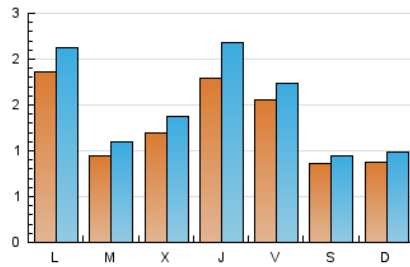

1. Cifras totales y promedios (Nacional e Internacional)

MES - AÑO	NAVEGADORES UNICOS	VISITAS	PAGINAS
Junio - 2023	2.721	4.576	6.812
PROMEDIO DIARIO	132	153	227
PROMEDIO LUNES-VIERNES	149	173	262
PROMEDIO SABADO-DOMINGO	86	96	130
PAGINAS / VISITAS	1,49		
DURACION MEDIA VISITAS	0:03:00		
DURACION MEDIA PAGINAS	0:00:00		

2. Secciones (Nacional e Internacional)

	PAGINAS	%
HOME	717	10.53 %
RESTO	6.095	89.47 %

3. Por día del mes (Nacional e Internacional)

Día	N. únicos	Visitas	Páginas	Día	N. únicos	Visitas	Páginas	Día	N. únicos	Visitas	Páginas
1	234	276	423	11	53	56	80	21	214	245	429
2	192	215	341	12	221	251	407	22	115	142	170
3	95	100	139	13	110	128	217	23	179	200	324
4	81	95	129	14	79	92	122	24	65	72	82
5	80	94	147	15	335	421	680	25	69	72	82
6	96	114	141	16	93	108	163	26	107	116	169
7	113	131	203	17	111	131	179	27	91	105	131
8	112	134	213	18	143	169	246	28	69	82	124
9	163	192	261	19	335	392	545	29	100	116	166
10	71	76	105	20	84	94	150	30	146	157	244

4. Gráficas (Nacional e Internacional)

4.1 Por día de la semana (promedio)

N. únicos / Visitas (x 100)

Páginas (x 100)

4.2 Por franja horaria (promedio)

Visitas_ (x 1000)

Páginas (x 1000)

4.3 Por meses