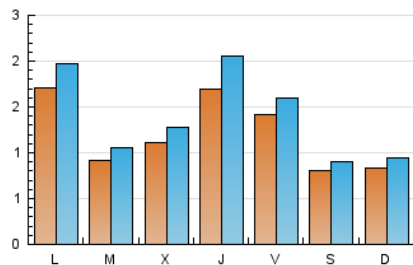

1. Cifras totales y promedios (Nacional)

MES - AÑO	NAVEGADORES UNICOS	VISITAS	PAGINAS
Junio - 2023	2.496	4.290	6.446
PROMEDIO DIARIO	123	143	215
PROMEDIO LUNES-VIERNES	138	162	247
PROMEDIO SABADO-DOMINGO	82	92	125
PAGINAS / VISITAS	1,50		
DURACION MEDIA VISITAS	0:03:07		
DURACION MEDIA PAGINAS	0:00:00		

2. Secciones (Nacional)

	PAGINAS	%
HOME	664	10.30 %
RESTO	5.782	89.70 %

3. Por día del mes (Nacional)

Día	N. únicos	Visitas	Páginas	Día	N. únicos	Visitas	Páginas	Día	N. únicos	Visitas	Páginas
1	215	255	392	11	47	50	72	21	195	220	392
2	174	197	314	12	200	230	387	22	112	138	166
3	87	92	131	13	108	126	213	23	166	184	303
4	77	91	125	14	76	88	116	24	62	69	79
5	76	90	139	15	313	398	655	25	67	70	80
6	88	106	130	16	81	96	149	26	104	113	166
7	109	127	198	17	105	125	170	27	91	105	131
8	106	125	199	18	141	167	244	28	65	76	112
9	155	183	247	19	302	355	507	29	98	114	164
10	68	73	102	20	78	88	144	30	128	139	219

4. Gráficas (Nacional)

4.1 Por día de la semana (promedio)

N. únicos / Visitas (x 100)

Páginas (x 100)

4.2 Por franja horaria (promedio)

Visitas_ (x 1000)

Páginas (x 1000)

4.3 Por meses