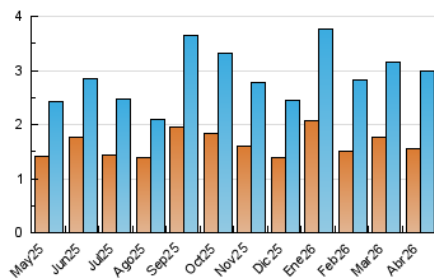

4.3 Por meses

N. únicos / Visitas (x 1000)