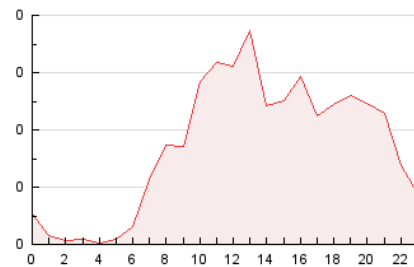

2. Secciones (Nacional)

	PAGINAS	%
HOME	684	16.72 %
RESTO	3.407	83.28 %

3. Por día del mes (Nacional)

Día	N. únicos	Visitas	Páginas	Día	N. únicos	Visitas	Páginas	Día	N. únicos	Visitas	Páginas
1	71	93	144	11	50	63	83	21	60	70	95
2	149	176	227	12	43	54	98	22	67	95	123
3	58	61	82	13	157	193	268	23	65	87	113
4	37	39	41	14	100	135	210	24	53	73	116
5	33	38	46	15	148	182	238	25	26	31	34
6	70	84	107	16	66	97	111	26	103	134	145
7	65	83	111	17	55	67	122	27	104	140	245
8	88	116	194	18	44	55	63	28	194	256	369
9	79	103	170	19	32	34	42	29	75	87	101
10	83	106	180	20	73	92	116	30	51	69	97

4. Gráficas (Nacional)

4.1 Por día de la semana (promedio)

N. únicos / Visitas (x 100)

Páginas (x 100)

4.2 Por franja horaria (promedio)

Visitas_ (x 1000)

Páginas (x 1000)

4.3 Por meses