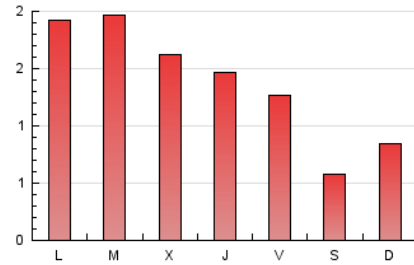

1. Cifras totales y promedios (Nacional e Internacional)

MES - AÑO	NAVEGADORES UNICOS	VISITAS	PAGINAS
Abril - 2026	1.552	2.986	4.174
PROMEDIO DIARIO	78	99	139
PROMEDIO LUNES-VIERNES	89	114	164
PROMEDIO SABADO-DOMINGO	47	58	71
PAGINAS / VISITAS	1,41		
DURACION MEDIA VISITAS	0:03:11		
TIEMPO INTERACCIÓN MEDIO	0:01:30		

2. Secciones (Nacional e Internacional)

	PAGINAS	%
HOME	695	16.65 %
RESTO	3.479	83.35 %

3. Por día del mes (Nacional e Internacional)

Día	N. únicos	Visitas	Páginas	Día	N. únicos	Visitas	Páginas	Día	N. únicos	Visitas	Páginas
1	76	99	151	11	51	64	84	21	60	70	95
2	154	181	232	12	49	60	104	22	67	95	123
3	61	64	85	13	162	199	283	23	67	89	120
4	39	42	48	14	102	138	212	24	54	74	119
5	34	40	48	15	148	182	238	25	26	31	34
6	72	87	110	16	68	99	113	26	103	134	146
7	65	83	111	17	55	67	122	27	106	142	250
8	89	117	195	18	44	56	64	28	194	256	369
9	80	104	171	19	32	34	42	29	76	88	102
10	84	107	181	20	75	94	123	30	52	70	99

4. Gráficas (Nacional e Internacional)

4.1 Por día de la semana (promedio)

N. únicos / Visitas (x 100)

Páginas (x 100)

4.2 Por franja horaria (promedio)

Visitas_ (x 1000)

Páginas (x 1000)

4.3 Por meses