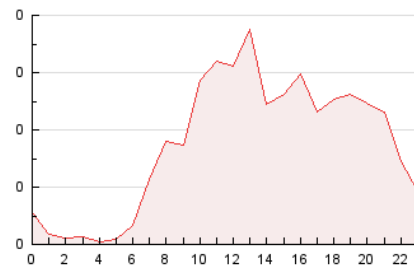

2. Secciones (Nacional e Internacional)

	PAGINAS	%
HOME	695	16.65 %
RESTO	3.479	83.35 %

3. Por día del mes (Nacional e Internacional)

Día	N. únicos	Visitas	Páginas	Día	N. únicos	Visitas	Páginas	Día	N. únicos	Visitas	Páginas
1	76	99	151	11	51	64	84	21	60	70	95
2	154	181	232	12	49	60	104	22	67	95	123
3	61	64	85	13	162	199	283	23	67	89	120
4	39	42	48	14	102	138	212	24	54	74	119
5	34	40	48	15	148	182	238	25	26	31	34
6	72	87	110	16	68	99	113	26	103	134	146
7	65	83	111	17	55	67	122	27	106	142	250
8	89	117	195	18	44	56	64	28	194	256	369
9	80	104	171	19	32	34	42	29	76	88	102
10	84	107	181	20	75	94	123	30	52	70	99

4. Gráficas (Nacional e Internacional)

4.1 Por día de la semana (promedio)

N. únicos / Visitas (x 100)

Páginas (x 100)

4.2 Por franja horaria (promedio)

Visitas_ (x 1000)

Páginas (x 1000)

4.3 Por meses