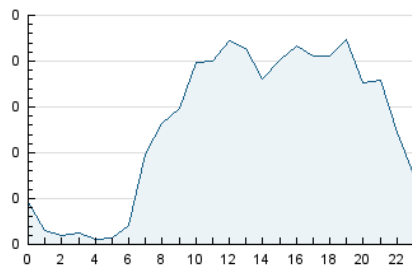

2. Secciones (Nacional e Internacional)

	PAGINAS	%
HOME	695	16.65 %
RESTO	3.479	83.35 %

3. Por día del mes (Nacional e Internacional)

Día	N. únicos	Visitas	Páginas	Día	N. únicos	Visitas	Páginas	Día	N. únicos	Visitas	Páginas
1	76	99	151	11	51	64	84	21	60	70	95
2	154	181	232	12	49	60	104	22	67	95	123
3	61	64	85	13	162	199	283	23	67	89	120
4	39	42	48	14	102	138	212	24	54	74	119
5	34	40	48	15	148	182	238	25	26	31	34
6	72	87	110	16	68	99	113	26	103	134	146
7	65	83	111	17	55	67	122	27	106	142	250
8	89	117	195	18	44	56	64	28	194	256	369
9	80	104	171	19	32	34	42	29	76	88	102
10	84	107	181	20	75	94	123	30	52	70	99

4. Gráficas (Nacional e Internacional)

4.1 Por día de la semana (promedio)

N. únicos / Visitas (x 100)

Páginas (x 100)

4.2 Por franja horaria (promedio)

Visitas_ (x 1000)

Páginas (x 1000)

4.3 Por meses