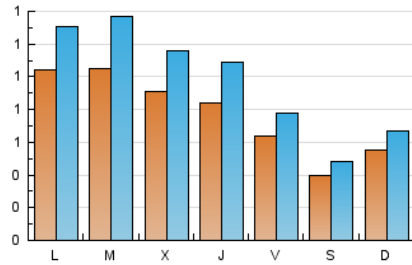

1. Cifras totales y promedios (Nacional e Internacional)

MES - AÑO	NAVEGADORES UNICOS	VISITAS	PAGINAS
Abril - 2026	1.552	2.986	4.174
PROMEDIO DIARIO	78	99	139
PROMEDIO LUNES-VIERNES	89	114	164
PROMEDIO SABADO-DOMINGO	47	58	71
PAGINAS / VISITAS	1,41		
DURACION MEDIA VISITAS	0:03:11		
TIEMPO INTERACCIÓN MEDIO	0:01:30		

2. Secciones (Nacional e Internacional)

	PAGINAS	%
HOME	695	16.65 %
RESTO	3.479	83.35 %

3. Por día del mes (Nacional e Internacional)

Día	N. únicos	Visitas	Páginas	Día	N. únicos	Visitas	Páginas	Día	N. únicos	Visitas	Páginas
1	76	99	151	11	51	64	84	21	60	70	95
2	154	181	232	12	49	60	104	22	67	95	123
3	61	64	85	13	162	199	283	23	67	89	120
4	39	42	48	14	102	138	212	24	54	74	119
5	34	40	48	15	148	182	238	25	26	31	34
6	72	87	110	16	68	99	113	26	103	134	146
7	65	83	111	17	55	67	122	27	106	142	250
8	89	117	195	18	44	56	64	28	194	256	369
9	80	104	171	19	32	34	42	29	76	88	102
10	84	107	181	20	75	94	123	30	52	70	99

4. Gráficas (Nacional e Internacional)

4.1 Por día de la semana (promedio)

N. únicos / Visitas (x 100)

Páginas (x 100)

4.2 Por franja horaria (promedio)

Visitas_ (x 1000)

Páginas (x 1000)

4.3 Por meses