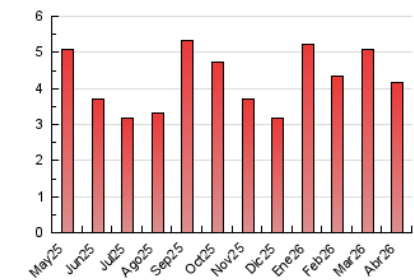

Páginas (x 1000)