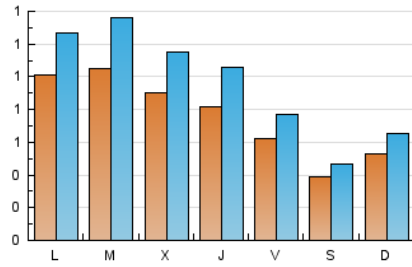

1. Cifras totales y promedios (Nacional)

MES - AÑO	NAVEGADORES UNICOS	VISITAS	PAGINAS
Abril - 2026	1.518	2.940	4.091
PROMEDIO DIARIO	77	97	136
PROMEDIO LUNES-VIERNES	88	112	161
PROMEDIO SABADO-DOMINGO	46	56	69
PAGINAS / VISITAS	1,40		
DURACION MEDIA VISITAS	0:03:12		
TIEMPO INTERACCIÓN MEDIO	0:01:30		

2. Secciones (Nacional)

	PAGINAS	%
HOME	684	16.72 %
RESTO	3.407	83.28 %

3. Por día del mes (Nacional)

Día	N. únicos	Visitas	Páginas	Día	N. únicos	Visitas	Páginas	Día	N. únicos	Visitas	Páginas
1	71	93	144	11	50	63	83	21	60	70	95
2	149	176	227	12	43	54	98	22	67	95	123
3	58	61	82	13	157	193	268	23	65	87	113
4	37	39	41	14	100	135	210	24	53	73	116
5	33	38	46	15	148	182	238	25	26	31	34
6	70	84	107	16	66	97	111	26	103	134	145
7	65	83	111	17	55	67	122	27	104	140	245
8	88	116	194	18	44	55	63	28	194	256	369
9	79	103	170	19	32	34	42	29	75	87	101
10	83	106	180	20	73	92	116	30	51	69	97

4. Gráficas (Nacional)

4.1 Por día de la semana (promedio)

N. únicos / Visitas (x 100)

Páginas (x 100)

4.2 Por franja horaria (promedio)

Visitas_ (x 1000)

Páginas (x 1000)

4.3 Por meses