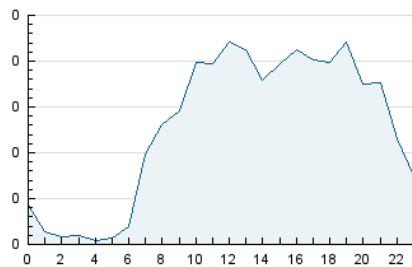

2. Secciones (Nacional)

	PAGINAS	%
HOME	684	16.72 %
RESTO	3.407	83.28 %

3. Por día del mes (Nacional)

Día	N. únicos	Visitas	Páginas	Día	N. únicos	Visitas	Páginas	Día	N. únicos	Visitas	Páginas
1	71	93	144	11	50	63	83	21	60	70	95
2	149	176	227	12	43	54	98	22	67	95	123
3	58	61	82	13	157	193	268	23	65	87	113
4	37	39	41	14	100	135	210	24	53	73	116
5	33	38	46	15	148	182	238	25	26	31	34
6	70	84	107	16	66	97	111	26	103	134	145
7	65	83	111	17	55	67	122	27	104	140	245
8	88	116	194	18	44	55	63	28	194	256	369
9	79	103	170	19	32	34	42	29	75	87	101
10	83	106	180	20	73	92	116	30	51	69	97

4. Gráficas (Nacional)

4.1 Por día de la semana (promedio)

N. únicos / Visitas (x 100)

Páginas (x 100)

4.2 Por franja horaria (promedio)

Visitas_ (x 1000)

Páginas (x 1000)

4.3 Por meses