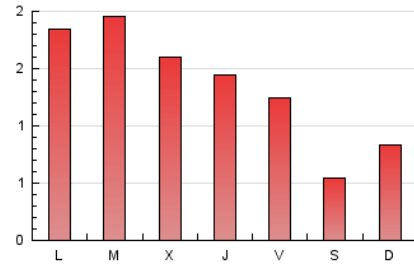

1. Cifras totales y promedios (Nacional)

MES - AÑO	NAVEGADORES UNICOS	VISITAS	PAGINAS
Abril - 2026	1.518	2.940	4.091
PROMEDIO DIARIO	77	97	136
PROMEDIO LUNES-VIERNES	88	112	161
PROMEDIO SABADO-DOMINGO	46	56	69
PAGINAS / VISITAS	1,40		
DURACION MEDIA VISITAS	0:03:12		
TIEMPO INTERACCIÓN MEDIO	0:01:30		

2. Secciones (Nacional)

	PAGINAS	%
HOME	684	16.72 %
RESTO	3.407	83.28 %

3. Por día del mes (Nacional)

Día	N. únicos	Visitas	Páginas	Día	N. únicos	Visitas	Páginas	Día	N. únicos	Visitas	Páginas
1	71	93	144	11	50	63	83	21	60	70	95
2	149	176	227	12	43	54	98	22	67	95	123
3	58	61	82	13	157	193	268	23	65	87	113
4	37	39	41	14	100	135	210	24	53	73	116
5	33	38	46	15	148	182	238	25	26	31	34
6	70	84	107	16	66	97	111	26	103	134	145
7	65	83	111	17	55	67	122	27	104	140	245
8	88	116	194	18	44	55	63	28	194	256	369
9	79	103	170	19	32	34	42	29	75	87	101
10	83	106	180	20	73	92	116	30	51	69	97

4. Gráficas (Nacional)

4.1 Por día de la semana (promedio)

N. únicos / Visitas (x 100)

Páginas (x 100)

4.2 Por franja horaria (promedio)

Visitas_ (x 1000)

Páginas (x 1000)

4.3 Por meses