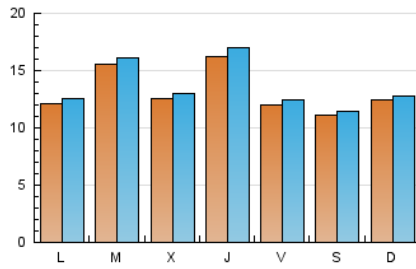

4. Gráficas (Nacional)

4.1 Por día de la semana (promedio)

N. únicos / Visitas (x 100)