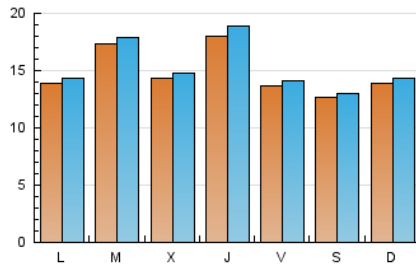

4. Gráficas (Nacional e Internacional)

4.1 Por día de la semana (promedio)

N. únicos / Visitas (x 100)