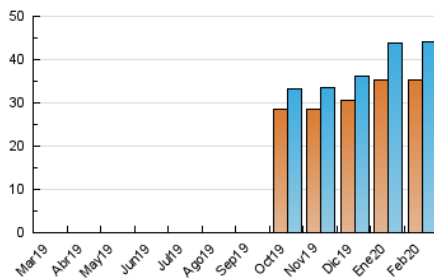

4.3 Por meses

N. únicos / Visitas (x 1000)