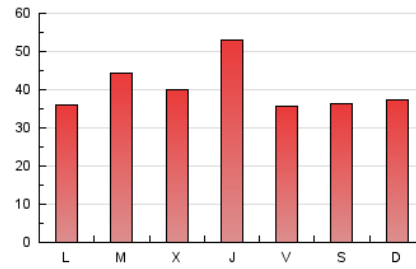

### 1. Cifras totales y promedios (Nacional e Internacional)

MES - AÑO	NAVEGADORES UNICOS	VISITAS	PAGINAS
Febrero - 2020	35.324	44.254	116.767
<b>PROMEDIO DIARIO</b>	<b>1.476</b>	<b>1.526</b>	<b>4.026</b>
<b>PROMEDIO LUNES-VIERNES</b>	1.546	1.601	4.181
<b>PROMEDIO SABADO-DOMINGO</b>	1.320	1.359	3.683
<b>PAGINAS / VISITAS</b>	2,64		
<b>DURACION MEDIA VISITAS</b>	0:00:22		
<b>DURACION MEDIA PAGINAS</b>	0:00:14		

### 3. Por día del mes (Nacional e Internacional)

Día	N. únicos	Visitas	Páginas	Día	N. únicos	Visitas	Páginas	Día	N. únicos	Visitas	Páginas
1	999	1.033	2.430	11	2.099	2.154	4.839	21	1.093	1.133	2.533
2	1.131	1.176	2.648	12	1.802	1.849	4.109	22	2.084	2.128	7.030
3	1.884	1.965	4.417	13	1.332	1.366	3.130	23	1.679	1.718	5.703
4	2.044	2.095	4.664	14	1.134	1.167	2.583	24	1.182	1.220	4.052
5	1.256	1.299	2.979	15	1.235	1.262	2.790	25	1.390	1.452	4.939
6	1.621	1.699	3.920	16	1.378	1.425	3.176	26	1.256	1.291	4.467
7	1.888	1.954	4.344	17	1.438	1.477	3.341	27	1.290	1.355	4.770
8	996	1.024	2.312	18	1.407	1.459	3.238	28	1.359	1.410	4.863
9	1.367	1.400	3.372	19	1.427	1.475	4.505	29	1.010	1.064	3.687
10	1.044	1.085	2.583	20	2.974	3.119	9.343				

4. Gráficas (Nacional e Internacional)

4.1 Por día de la semana (promedio)

N. únicos / Visitas (x 100)

Páginas (x 100)

4.2 Por franja horaria (promedio)

Visitas (x 1000)

Páginas (x 1000)

4.3 Por meses