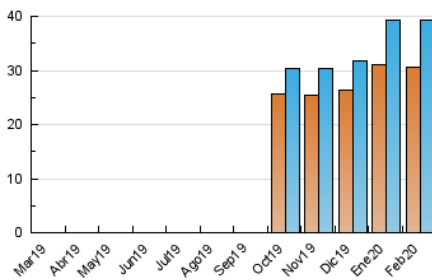

##### 4.1 Por día de la semana (promedio)

N. únicos / Visitas (x 100)

Páginas (x 100)

##### 4.2 Por franja horaria (promedio)

Visitas (x 1000)

Páginas (x 1000)

##### 4.3 Por meses

N. únicos / Visitas (x 1000)

Páginas (x 1000)