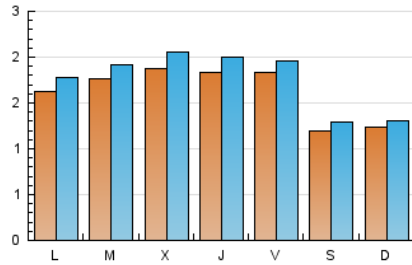

4. Gráficas (Nacional e Internacional)

4.1 Por día de la semana (promedio)

N. únicos / Visitas (x 100)