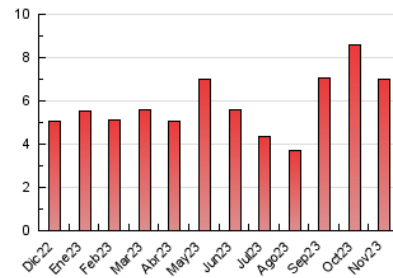

### 3. Por día del mes (Nacional e Internacional)

Día	N. únicos	Visitas	Páginas	Día	N. únicos	Visitas	Páginas	Día	N. únicos	Visitas	Páginas
<b>1</b>	177	193	241	<b>11</b>	103	109	136	<b>21</b>	196	214	261
<b>2</b>	192	210	319	<b>12</b>	92	94	108	<b>22</b>	210	230	269
<b>3</b>	202	213	298	<b>13</b>	140	150	180	<b>23</b>	187	199	268
<b>4</b>	122	130	160	<b>14</b>	168	182	265	<b>24</b>	182	196	248
<b>5</b>	97	105	141	<b>15</b>	177	189	282	<b>25</b>	140	150	184
<b>6</b>	153	169	250	<b>16</b>	212	226	326	<b>26</b>	135	141	164
<b>7</b>	171	182	220	<b>17</b>	212	231	271	<b>27</b>	151	167	212
<b>8</b>	162	181	243	<b>18</b>	116	125	141	<b>28</b>	167	184	244
<b>9</b>	152	165	236	<b>19</b>	172	183	233	<b>29</b>	213	235	340
<b>10</b>	134	143	194	<b>20</b>	206	226	331	<b>30</b>	174	198	242

#### 4.1 Por día de la semana (promedio)

N. únicos / Visitas (x 100)

Páginas (x 100)

#### 4.2 Por franja horaria (promedio)

Visitas\_ (x 1000)

Páginas (x 1000)

#### 4.3 Por meses

N. únicos / Visitas (x 1000)

Páginas (x 1000)