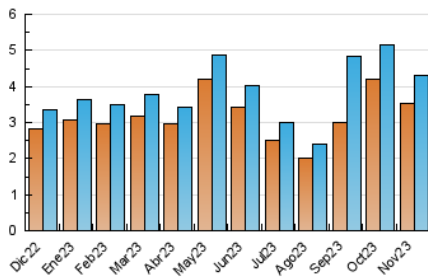

#### 3. Por día del mes (Nacional)

Día	N. únicos	Visitas	Páginas	Día	N. únicos	Visitas	Páginas	Día	N. únicos	Visitas	Páginas
1	153	165	194	11	95	99	126	21	148	164	200
2	147	165	269	12	84	86	100	22	171	191	224
3	149	158	228	13	105	113	142	23	146	157	225
4	106	111	134	14	133	144	228	24	141	154	205
5	88	95	126	15	138	148	234	25	127	136	165
6	123	137	217	16	156	168	264	26	122	128	151
7	131	142	177	17	180	195	231	27	123	139	181
8	125	134	191	18	104	111	123	28	129	146	201
9	121	133	196	19	151	162	211	29	152	174	278
10	108	115	154	20	163	179	283	30	130	152	189

#### 4.1 Por día de la semana (promedio)

N. únicos / Visitas (x 100)

Páginas (x 100)

#### 4.2 Por franja horaria (promedio)

Visitas\_ (x 1000)

Páginas (x 1000)

#### 4.3 Por meses

N. únicos / Visitas (x 1000)

Páginas (x 1000)