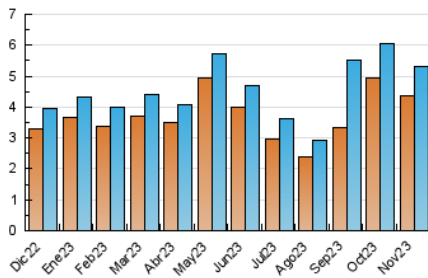

4.2 Por franja horaria (promedio)

Visitas_ (x 1000)

Páginas (x 1000)

4.3 Por meses

N. únicos / Visitas (x 1000)