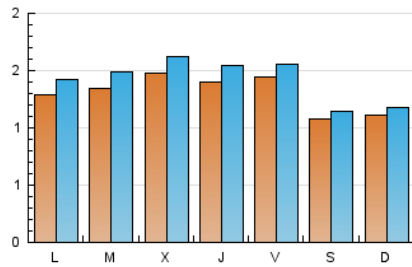

4. Gráficas (Nacional)

4.1 Por día de la semana (promedio)

N. únicos / Visitas (x 100)