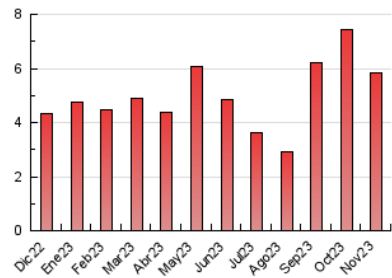

#### 3. Por día del mes (Nacional)

Día	N. únicos	Visitas	Páginas	Día	N. únicos	Visitas	Páginas	Día	N. únicos	Visitas	Páginas
1	153	165	194	11	95	99	126	21	148	164	200
2	147	165	269	12	84	86	100	22	171	191	224
3	149	158	228	13	105	113	142	23	146	157	225
4	106	111	134	14	133	144	228	24	141	154	205
5	88	95	126	15	138	148	234	25	127	136	165
6	123	137	217	16	156	168	264	26	122	128	151
7	131	142	177	17	180	195	231	27	123	139	181
8	125	134	191	18	104	111	123	28	129	146	201
9	121	133	196	19	151	162	211	29	152	174	278
10	108	115	154	20	163	179	283	30	130	152	189

#### 4.1 Por día de la semana (promedio)

N. únicos / Visitas (x 100)

Páginas (x 100)

#### 4.2 Por franja horaria (promedio)

Visitas\_ (x 1000)

Páginas (x 1000)

#### 4.3 Por meses

N. únicos / Visitas (x 1000)

Páginas (x 1000)