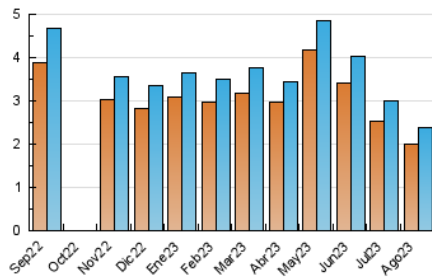

#### 3. Por día del mes (Nacional)

Día	N. únicos	Visitas	Páginas	Día	N. únicos	Visitas	Páginas	Día	N. únicos	Visitas	Páginas
1	74	79	98	11	72	78	92	21	73	74	89
2	71	78	115	12	60	63	85	22	75	79	103
3	108	114	148	13	60	64	74	23	70	73	82
4	69	75	83	14	59	62	66	24	99	103	148
5	79	82	89	15	58	59	68	25	76	83	119
6	45	48	62	16	64	69	78	26	81	86	131
7	55	59	71	17	66	71	87	27	73	74	90
8	73	75	103	18	57	62	73	28	82	90	109
9	74	84	102	19	58	63	69	29	88	98	101
10	76	84	93	20	70	71	94	30	73	78	93
								31	97	105	123

#### 4.1 Por día de la semana (promedio)

N. únicos / Visitas (x 100)

Páginas (x 100)

#### 4.2 Por franja horaria (promedio)

Visitas\_ (x 1000)

Páginas (x 1000)

#### 4.3 Por meses

N. únicos / Visitas (x 1000)

Páginas (x 1000)