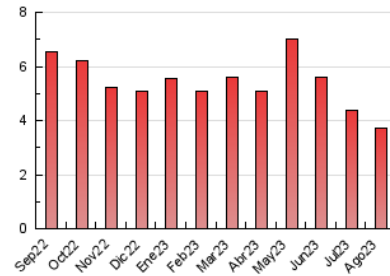

### 3. Por día del mes (Nacional e Internacional)

Día	N. únicos	Visitas	Páginas	Día	N. únicos	Visitas	Páginas	Día	N. únicos	Visitas	Páginas
<b>1</b>	99	107	128	<b>11</b>	85	92	111	<b>21</b>	89	91	118
<b>2</b>	91	105	152	<b>12</b>	69	72	100	<b>22</b>	93	102	140
<b>3</b>	127	133	173	<b>13</b>	73	78	97	<b>23</b>	82	88	99
<b>4</b>	92	99	113	<b>14</b>	74	81	91	<b>24</b>	124	130	189
<b>5</b>	92	97	113	<b>15</b>	72	74	95	<b>25</b>	88	97	139
<b>6</b>	53	56	74	<b>16</b>	84	89	103	<b>26</b>	101	108	172
<b>7</b>	66	75	90	<b>17</b>	74	81	103	<b>27</b>	84	90	115
<b>8</b>	83	88	124	<b>18</b>	67	72	90	<b>28</b>	91	102	131
<b>9</b>	92	102	125	<b>19</b>	63	68	77	<b>29</b>	113	123	136
<b>10</b>	90	99	108	<b>20</b>	85	89	119	<b>30</b>	90	95	113
								<b>31</b>	125	134	161

#### 4.1 Por día de la semana (promedio)

N. únicos / Visitas (x 100)

Páginas (x 100)

#### 4.2 Por franja horaria (promedio)

Visitas\_ (x 1000)

Páginas (x 1000)

#### 4.3 Por meses

N. únicos / Visitas (x 1000)

Páginas (x 1000)