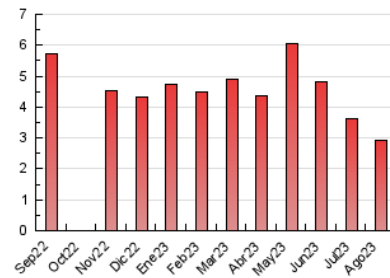

#### 3. Por día del mes (Nacional)

Día	N. únicos	Visitas	Páginas	Día	N. únicos	Visitas	Páginas	Día	N. únicos	Visitas	Páginas
1	74	79	98	11	72	78	92	21	73	74	89
2	71	78	115	12	60	63	85	22	75	79	103
3	108	114	148	13	60	64	74	23	70	73	82
4	69	75	83	14	59	62	66	24	99	103	148
5	79	82	89	15	58	59	68	25	76	83	119
6	45	48	62	16	64	69	78	26	81	86	131
7	55	59	71	17	66	71	87	27	73	74	90
8	73	75	103	18	57	62	73	28	82	90	109
9	74	84	102	19	58	63	69	29	88	98	101
10	76	84	93	20	70	71	94	30	73	78	93
								31	97	105	123

#### 4.1 Por día de la semana (promedio)

N. únicos / Visitas (x 100)

Páginas (x 100)

#### 4.2 Por franja horaria (promedio)

Visitas\_ (x 1000)

Páginas (x 1000)

#### 4.3 Por meses

N. únicos / Visitas (x 1000)

Páginas (x 1000)