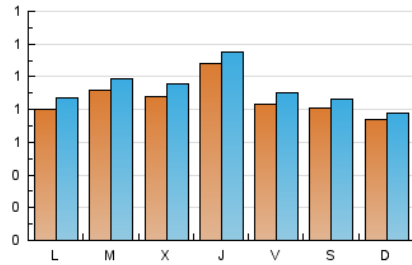

4. Gráficas (Nacional e Internacional)

4.1 Por día de la semana (promedio)

N. únicos / Visitas (x 100)