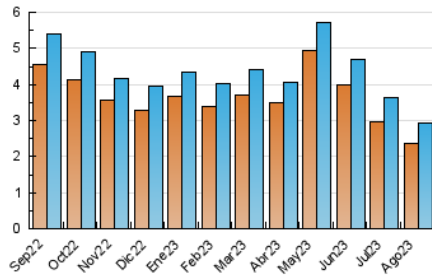

4.2 Por franja horaria (promedio)

Visitas_ (x 1000)

Páginas (x 1000)

4.3 Por meses

N. únicos / Visitas (x 1000)