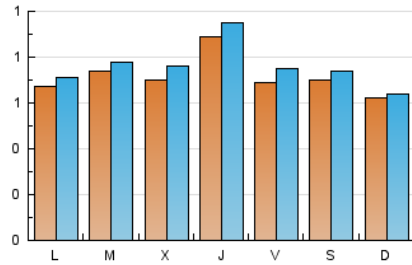

4. Gráficas (Nacional)

4.1 Por día de la semana (promedio)

N. únicos / Visitas (x 100)