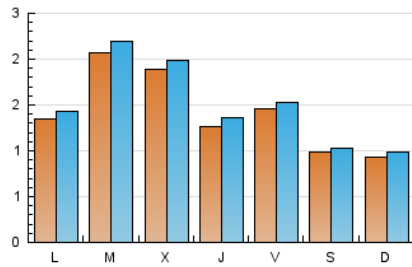

INFORMADOS

1. Cifras totales y promedios (Nacional e Internacional)

| MES - AÑO | NAVEGADORES UNICOS | VISITAS | PAGINAS |
|--------------------------------|--------------------|------------|------------|
| Mayo - 2021 | 3.902 | 4.549 | 6.115 |
| PROMEDIO DIARIO | 139 | 147 | 197 |
| PROMEDIO LUNES-VIERNES | 159 | 169 | 233 |
| PROMEDIO SABADO-DOMINGO | 96 | 101 | 123 |
| PAGINAS / VISITAS | 1,34 | | |
| DURACION MEDIA VISITAS | 0:00:53 | | |
| DURACION MEDIA PAGINAS | 0:02:35 | | |

2. Secciones (Nacional e Internacional)

| | PAGINAS | % |
|--------------|---------|---------|
| HOME | 423 | 6.92 % |
| RESTO | 5.692 | 93.08 % |

3. Por día del mes (Nacional e Internacional)

| Día | N. únicos | Visitas | Páginas | Día | N. únicos | Visitas | Páginas | Día | N. únicos | Visitas | Páginas |
|-----|-----------|---------|---------|-----|-----------|---------|---------|-----|-----------|---------|---------|
| 1 | 105 | 109 | 133 | 11 | 214 | 225 | 319 | 21 | 117 | 122 | 146 |
| 2 | 109 | 122 | 176 | 12 | 169 | 179 | 216 | 22 | 88 | 94 | 109 |
| 3 | 85 | 90 | 219 | 13 | 99 | 106 | 129 | 23 | 73 | 77 | 89 |
| 4 | 169 | 184 | 245 | 14 | 104 | 111 | 166 | 24 | 126 | 135 | 189 |
| 5 | 143 | 152 | 252 | 15 | 76 | 77 | 90 | 25 | 205 | 221 | 273 |
| 6 | 153 | 162 | 253 | 16 | 80 | 82 | 109 | 26 | 114 | 123 | 170 |
| 7 | 267 | 279 | 371 | 17 | 112 | 121 | 165 | 27 | 98 | 107 | 167 |
| 8 | 148 | 153 | 181 | 18 | 239 | 246 | 305 | 28 | 94 | 100 | 149 |
| 9 | 102 | 105 | 127 | 19 | 328 | 341 | 409 | 29 | 78 | 81 | 91 |
| 10 | 218 | 226 | 324 | 20 | 158 | 168 | 227 | 30 | 103 | 108 | 127 |
| | | | | | | | | 31 | 136 | 143 | 189 |

4. Gráficas (Nacional e Internacional)

4.1 Por día de la semana (promedio)

N. únicos / Visitas (x 100)

Páginas (x 100)

4.2 Por franja horaria (promedio)

Visitas (x 1000)

Páginas (x 1000)

4.3 Por meses