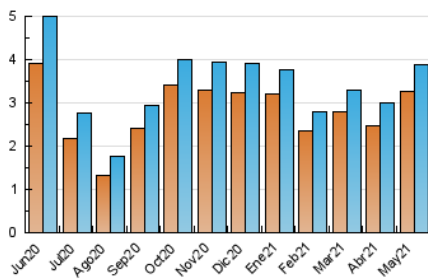

4.3 Por meses

N. únicos / Visitas (x 1000)