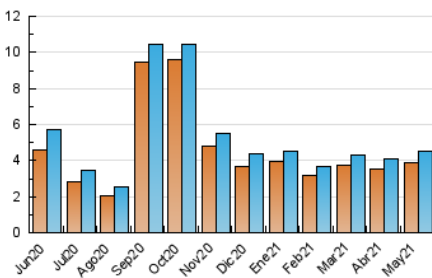

4.3 Por meses

N. únicos / Visitas (x 1000)