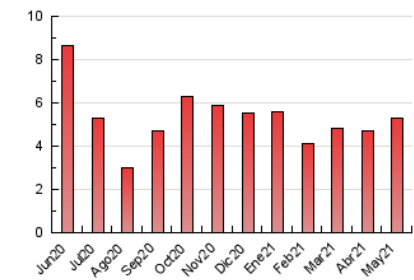

Páginas (x 1000)