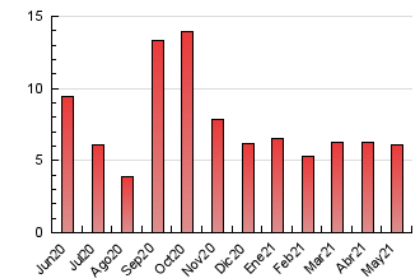

Páginas (x 1000)