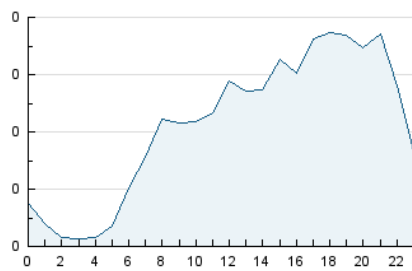

2. Secciones (Nacional)

	PAGINAS	%
HOME	280	3.25 %
RESTO	8.333	96.75 %

3. Por día del mes (Nacional)

Día	N. únicos	Visitas	Páginas	Día	N. únicos	Visitas	Páginas	Día	N. únicos	Visitas	Páginas
1	74	83	154	11	71	71	100	21	176	193	382
2	106	121	198	12	62	62	112	22	310	326	523
3	73	76	136	13	96	101	212	23	190	200	359
4	72	76	98	14	257	268	461	24	206	215	404
5	86	88	108	15	446	463	711	25	125	131	220
6	54	55	73	16	181	188	350	26	82	92	145
7	73	75	129	17	293	313	468	27	138	148	271
8	79	89	216	18	125	130	206	28	96	101	212
9	122	132	257	19	72	77	140	29	89	92	207
10	119	131	310	20	111	118	267	30	110	123	299
								31	715	738	885

4. Gráficas (Nacional)

4.1 Por día de la semana (promedio)

N. únicos / Visitas (x 100)

Páginas (x 100)

4.2 Por franja horaria (promedio)

Visitas (x 1000)

Páginas (x 1000)

4.3 Por meses