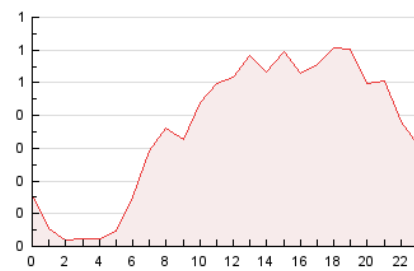

2. Secciones (Nacional)

	PAGINAS	%
HOME	280	3.25 %
RESTO	8.333	96.75 %

3. Por día del mes (Nacional)

Día	N. únicos	Visitas	Páginas	Día	N. únicos	Visitas	Páginas	Día	N. únicos	Visitas	Páginas
1	74	83	154	11	71	71	100	21	176	193	382
2	106	121	198	12	62	62	112	22	310	326	523
3	73	76	136	13	96	101	212	23	190	200	359
4	72	76	98	14	257	268	461	24	206	215	404
5	86	88	108	15	446	463	711	25	125	131	220
6	54	55	73	16	181	188	350	26	82	92	145
7	73	75	129	17	293	313	468	27	138	148	271
8	79	89	216	18	125	130	206	28	96	101	212
9	122	132	257	19	72	77	140	29	89	92	207
10	119	131	310	20	111	118	267	30	110	123	299
								31	715	738	885

4. Gráficas (Nacional)

4.1 Por día de la semana (promedio)

N. únicos / Visitas (x 100)

Páginas (x 100)

4.2 Por franja horaria (promedio)

Visitas (x 1000)

Páginas (x 1000)

4.3 Por meses