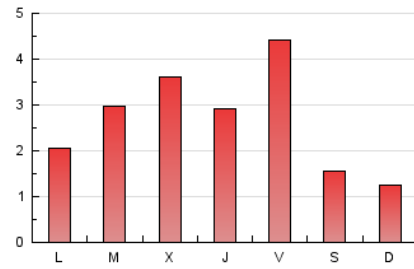

INFORMADOS

1. Cifras totales y promedios (Nacional)

MES - AÑO	NAVEGADORES UNICOS	VISITAS	PAGINAS
Enero - 2020	4.312	5.076	8.613
PROMEDIO DIARIO	155	164	278
PROMEDIO LUNES-VIERNES	179	189	325
PROMEDIO SABADO-DOMINGO	87	91	141
PAGINAS / VISITAS	1,70		
DURACION MEDIA VISITAS		0:01:26	
DURACION MEDIA PAGINAS		0:02:04	

2. Secciones (Nacional)

	PAGINAS	%
HOME	280	3.25 %
RESTO	8.333	96.75 %

3. Por día del mes (Nacional)

Día	N. únicos	Visitas	Páginas	Día	N. únicos	Visitas	Páginas	Día	N. únicos	Visitas	Páginas
1	74	83	154	11	71	71	100	21	176	193	382
2	106	121	198	12	62	62	112	22	310	326	523
3	73	76	136	13	96	101	212	23	190	200	359
4	72	76	98	14	257	268	461	24	206	215	404
5	86	88	108	15	446	463	711	25	125	131	220
6	54	55	73	16	181	188	350	26	82	92	145
7	73	75	129	17	293	313	468	27	138	148	271
8	79	89	216	18	125	130	206	28	96	101	212
9	122	132	257	19	72	77	140	29	89	92	207
10	119	131	310	20	111	118	267	30	110	123	299
								31	715	738	885

4. Gráficas (Nacional)

4.1 Por día de la semana (promedio)

N. únicos / Visitas (x 100)

Páginas (x 100)

4.2 Por franja horaria (promedio)

Visitas (x 1000)

Páginas (x 1000)

4.3 Por meses