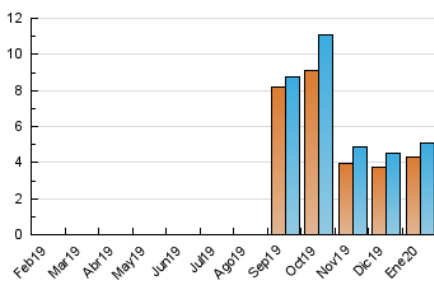

4.3 Por meses

N. únicos / Visitas (x 1000)