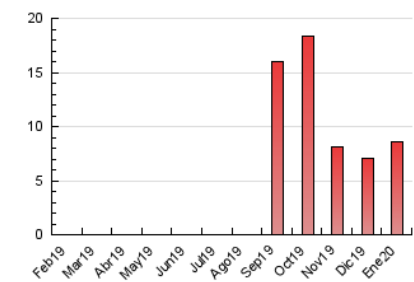

Páginas (x 1000)