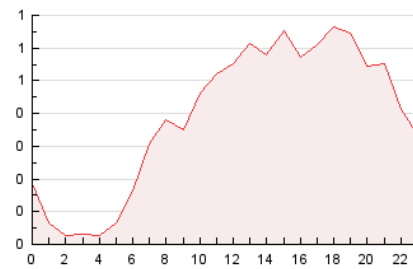

2. Secciones (Nacional e Internacional)

	PAGINAS	%
HOME	308	3.30 %
RESTO	9.020	96.70 %

3. Por día del mes (Nacional e Internacional)

Día	N. únicos	Visitas	Páginas	Día	N. únicos	Visitas	Páginas	Día	N. únicos	Visitas	Páginas
1	88	97	169	11	86	88	120	21	212	229	419
2	131	147	230	12	67	67	118	22	351	368	572
3	87	90	151	13	113	118	232	23	220	230	389
4	77	81	103	14	283	294	489	24	286	295	487
5	100	103	124	15	481	498	748	25	142	148	238
6	64	65	83	16	199	206	369	26	107	117	171
7	82	84	138	17	338	358	519	27	160	170	296
8	90	100	230	18	150	155	231	28	106	112	223
9	145	155	280	19	86	91	154	29	98	101	216
10	134	146	325	20	124	131	282	30	127	140	319
								31	733	756	903

4. Gráficas (Nacional e Internacional)

4.1 Por día de la semana (promedio)

N. únicos / Visitas (x 100)

Páginas (x 100)

4.2 Por franja horaria (promedio)

Visitas (x 1000)

Páginas (x 1000)

4.3 Por meses