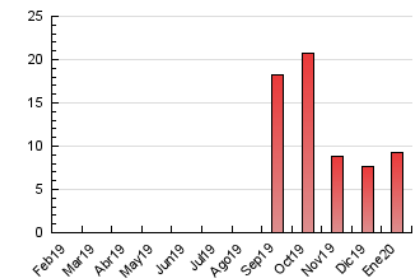

Páginas (x 1000)