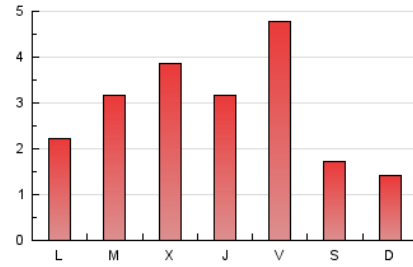

INFORMADOS

1. Cifras totales y promedios (Nacional e Internacional)

MES - AÑO	NAVEGADORES UNICOS	VISITAS	PAGINAS
Enero - 2020	4.967	5.740	9.328
PROMEDIO DIARIO	176	185	301
PROMEDIO LUNES-VIERNES	202	213	351
PROMEDIO SABADO-DOMINGO	102	106	157
PAGINAS / VISITAS	1,63		
DURACION MEDIA VISITAS	0:01:17		
DURACION MEDIA PAGINAS	0:02:03		

2. Secciones (Nacional e Internacional)

	PAGINAS	%
HOME	308	3.30 %
RESTO	9.020	96.70 %

3. Por día del mes (Nacional e Internacional)

Día	N. únicos	Visitas	Páginas	Día	N. únicos	Visitas	Páginas	Día	N. únicos	Visitas	Páginas
1	88	97	169	11	86	88	120	21	212	229	419
2	131	147	230	12	67	67	118	22	351	368	572
3	87	90	151	13	113	118	232	23	220	230	389
4	77	81	103	14	283	294	489	24	286	295	487
5	100	103	124	15	481	498	748	25	142	148	238
6	64	65	83	16	199	206	369	26	107	117	171
7	82	84	138	17	338	358	519	27	160	170	296
8	90	100	230	18	150	155	231	28	106	112	223
9	145	155	280	19	86	91	154	29	98	101	216
10	134	146	325	20	124	131	282	30	127	140	319
								31	733	756	903

4. Gráficas (Nacional e Internacional)

4.1 Por día de la semana (promedio)

N. únicos / Visitas (x 100)

Páginas (x 100)

4.2 Por franja horaria (promedio)

Visitas (x 1000)

Páginas (x 1000)

4.3 Por meses