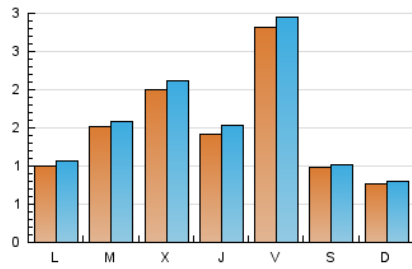

INFORMADOS

1. Cifras totales y promedios (Nacional)

MES - AÑO	NAVEGADORES UNICOS	VISITAS	PAGINAS
Enero - 2020	4.312	5.076	8.613
PROMEDIO DIARIO	155	164	278
PROMEDIO LUNES-VIERNES	179	189	325
PROMEDIO SABADO-DOMINGO	87	91	141
PAGINAS / VISITAS	1,70		
DURACION MEDIA VISITAS		0:01:26	
DURACION MEDIA PAGINAS		0:02:04	

2. Secciones (Nacional)

	PAGINAS	%
HOME	280	3.25 %
RESTO	8.333	96.75 %

3. Por día del mes (Nacional)

Día	N. únicos	Visitas	Páginas	Día	N. únicos	Visitas	Páginas	Día	N. únicos	Visitas	Páginas
1	74	83	154	11	71	71	100	21	176	193	382
2	106	121	198	12	62	62	112	22	310	326	523
3	73	76	136	13	96	101	212	23	190	200	359
4	72	76	98	14	257	268	461	24	206	215	404
5	86	88	108	15	446	463	711	25	125	131	220
6	54	55	73	16	181	188	350	26	82	92	145
7	73	75	129	17	293	313	468	27	138	148	271
8	79	89	216	18	125	130	206	28	96	101	212
9	122	132	257	19	72	77	140	29	89	92	207
10	119	131	310	20	111	118	267	30	110	123	299
								31	715	738	885

4. Gráficas (Nacional)

4.1 Por día de la semana (promedio)

N. únicos / Visitas (x 100)

Páginas (x 100)

4.2 Por franja horaria (promedio)

Visitas (x 1000)

Páginas (x 1000)

4.3 Por meses