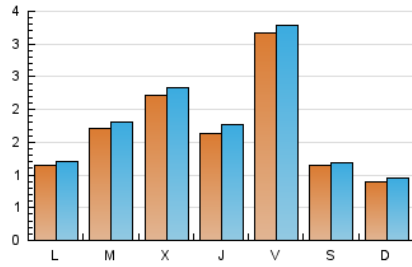

INFORMADOS

1. Cifras totales y promedios (Nacional e Internacional)

MES - AÑO	NAVEGADORES UNICOS	VISITAS	PAGINAS
Enero - 2020	4.967	5.740	9.328
PROMEDIO DIARIO	176	185	301
PROMEDIO LUNES-VIERNES	202	213	351
PROMEDIO SABADO-DOMINGO	102	106	157
PAGINAS / VISITAS	1,63		
DURACION MEDIA VISITAS	0:01:17		
DURACION MEDIA PAGINAS	0:02:03		

2. Secciones (Nacional e Internacional)

	PAGINAS	%
HOME	308	3.30 %
RESTO	9.020	96.70 %

3. Por día del mes (Nacional e Internacional)

Día	N. únicos	Visitas	Páginas	Día	N. únicos	Visitas	Páginas	Día	N. únicos	Visitas	Páginas
1	88	97	169	11	86	88	120	21	212	229	419
2	131	147	230	12	67	67	118	22	351	368	572
3	87	90	151	13	113	118	232	23	220	230	389
4	77	81	103	14	283	294	489	24	286	295	487
5	100	103	124	15	481	498	748	25	142	148	238
6	64	65	83	16	199	206	369	26	107	117	171
7	82	84	138	17	338	358	519	27	160	170	296
8	90	100	230	18	150	155	231	28	106	112	223
9	145	155	280	19	86	91	154	29	98	101	216
10	134	146	325	20	124	131	282	30	127	140	319
								31	733	756	903

4. Gráficas (Nacional e Internacional)

4.1 Por día de la semana (promedio)

N. únicos / Visitas (x 100)

Páginas (x 100)

4.2 Por franja horaria (promedio)

Visitas (x 1000)

Páginas (x 1000)

4.3 Por meses