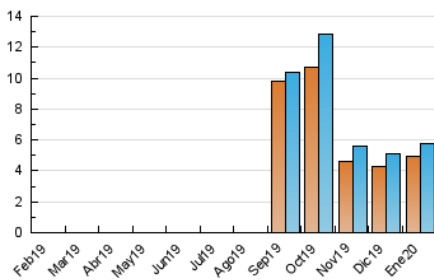

4.3 Por meses

N. únicos / Visitas (x 1000)