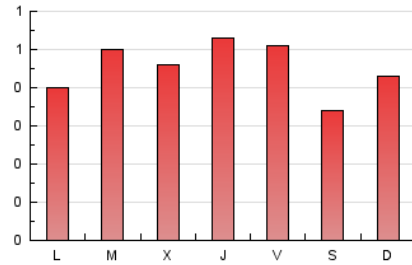

1. Cifras totales y promedios (Nacional e Internacional)

MES - AÑO	NAVEGADORES UNICOS	VISITAS	PAGINAS
Diciembre - 2022	1.079	1.167	1.401
PROMEDIO DIARIO	36	38	45
PROMEDIO LUNES-VIERNES	39	40	48
PROMEDIO SABADO-DOMINGO	31	32	38
PAGINAS / VISITAS	1,20		
DURACION MEDIA VISITAS	0:00:38		
DURACION MEDIA PAGINAS	0:03:11		

2. Secciones (Nacional e Internacional)

	PAGINAS	%
HOME	58	4.14 %
RESTO	1.343	95.86 %

3. Por día del mes (Nacional e Internacional)

Día	N. únicos	Visitas	Páginas	Día	N. únicos	Visitas	Páginas	Día	N. únicos	Visitas	Páginas
1	48	50	61	11	33	35	41	21	26	27	31
2	44	44	49	12	41	42	44	22	20	21	25
3	38	40	51	13	33	33	38	23	32	32	41
4	49	51	66	14	48	50	54	24	16	16	22
5	39	39	44	15	42	42	47	25	19	19	20
6	46	51	60	16	41	42	47	26	29	30	36
7	45	45	52	17	26	26	26	27	43	48	54
8	39	40	45	18	38	39	44	28	38	41	45
9	42	44	68	19	34	34	37	29	48	49	85
10	32	32	35	20	38	40	46	30	34	35	50
								31	26	30	37

4. Gráficas (Nacional e Internacional)

4.1 Por día de la semana (promedio)

N. únicos / Visitas (x 100)

Páginas (x 100)

4.2 Por franja horaria (promedio)

Visitas_ (x 1000)

Páginas (x 1000)

4.3 Por meses