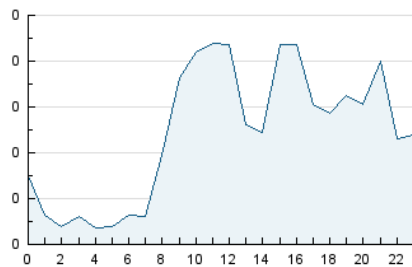

2. Secciones (Nacional e Internacional)

	PAGINAS	%
HOME	58	4.14 %
RESTO	1.343	95.86 %

3. Por día del mes (Nacional e Internacional)

Día	N. únicos	Visitas	Páginas	Día	N. únicos	Visitas	Páginas	Día	N. únicos	Visitas	Páginas
1	48	50	61	11	33	35	41	21	26	27	31
2	44	44	49	12	41	42	44	22	20	21	25
3	38	40	51	13	33	33	38	23	32	32	41
4	49	51	66	14	48	50	54	24	16	16	22
5	39	39	44	15	42	42	47	25	19	19	20
6	46	51	60	16	41	42	47	26	29	30	36
7	45	45	52	17	26	26	26	27	43	48	54
8	39	40	45	18	38	39	44	28	38	41	45
9	42	44	68	19	34	34	37	29	48	49	85
10	32	32	35	20	38	40	46	30	34	35	50
								31	26	30	37

4. Gráficas (Nacional e Internacional)

4.1 Por día de la semana (promedio)

N. únicos / Visitas (x 100)

Páginas (x 100)

4.2 Por franja horaria (promedio)

Visitas_ (x 1000)

Páginas (x 1000)

4.3 Por meses