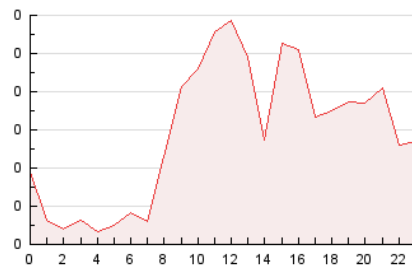

2. Secciones (Nacional e Internacional)

	PAGINAS	%
HOME	58	4.14 %
RESTO	1.343	95.86 %

3. Por día del mes (Nacional e Internacional)

Día	N. únicos	Visitas	Páginas	Día	N. únicos	Visitas	Páginas	Día	N. únicos	Visitas	Páginas
1	48	50	61	11	33	35	41	21	26	27	31
2	44	44	49	12	41	42	44	22	20	21	25
3	38	40	51	13	33	33	38	23	32	32	41
4	49	51	66	14	48	50	54	24	16	16	22
5	39	39	44	15	42	42	47	25	19	19	20
6	46	51	60	16	41	42	47	26	29	30	36
7	45	45	52	17	26	26	26	27	43	48	54
8	39	40	45	18	38	39	44	28	38	41	45
9	42	44	68	19	34	34	37	29	48	49	85
10	32	32	35	20	38	40	46	30	34	35	50
								31	26	30	37

4. Gráficas (Nacional e Internacional)

4.1 Por día de la semana (promedio)

N. únicos / Visitas (x 100)

Páginas (x 100)

4.2 Por franja horaria (promedio)

Visitas_ (x 1000)

Páginas (x 1000)

4.3 Por meses