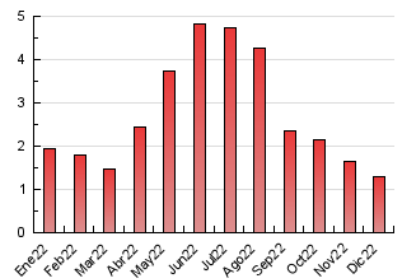

Páginas (x 1000)