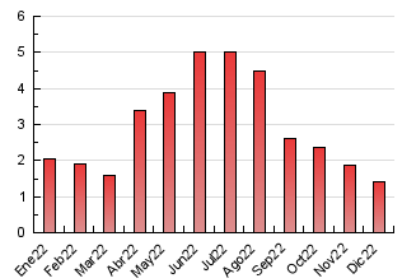

Páginas (x 1000)