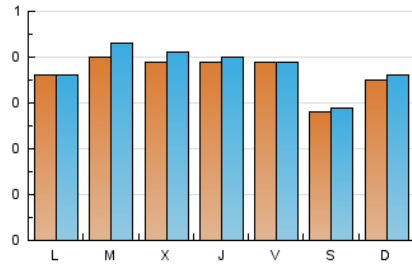

1. Cifras totales y promedios (Nacional e Internacional)

MES - AÑO	NAVEGADORES UNICOS	VISITAS	PAGINAS
Diciembre - 2022	1.079	1.167	1.401
PROMEDIO DIARIO	36	38	45
PROMEDIO LUNES-VIERNES	39	40	48
PROMEDIO SABADO-DOMINGO	31	32	38
PAGINAS / VISITAS	1,20		
DURACION MEDIA VISITAS	0:00:38		
DURACION MEDIA PAGINAS	0:03:11		

2. Secciones (Nacional e Internacional)

	PAGINAS	%
HOME	58	4.14 %
RESTO	1.343	95.86 %

3. Por día del mes (Nacional e Internacional)

Día	N. únicos	Visitas	Páginas	Día	N. únicos	Visitas	Páginas	Día	N. únicos	Visitas	Páginas
1	48	50	61	11	33	35	41	21	26	27	31
2	44	44	49	12	41	42	44	22	20	21	25
3	38	40	51	13	33	33	38	23	32	32	41
4	49	51	66	14	48	50	54	24	16	16	22
5	39	39	44	15	42	42	47	25	19	19	20
6	46	51	60	16	41	42	47	26	29	30	36
7	45	45	52	17	26	26	26	27	43	48	54
8	39	40	45	18	38	39	44	28	38	41	45
9	42	44	68	19	34	34	37	29	48	49	85
10	32	32	35	20	38	40	46	30	34	35	50
								31	26	30	37

4. Gráficas (Nacional e Internacional)

4.1 Por día de la semana (promedio)

N. únicos / Visitas (x 100)

Páginas (x 100)

4.2 Por franja horaria (promedio)

Visitas_ (x 1000)

Páginas (x 1000)

4.3 Por meses