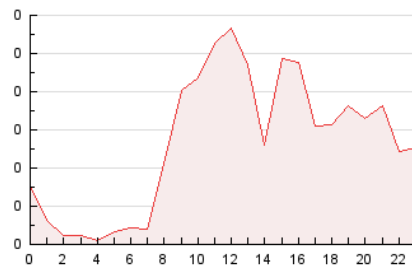

2. Secciones (Nacional)

	PAGINAS	%
HOME	21	1.64 %
RESTO	1.262	98.36 %

3. Por día del mes (Nacional)

Día	N. únicos	Visitas	Páginas	Día	N. únicos	Visitas	Páginas	Día	N. únicos	Visitas	Páginas
1	42	44	54	11	32	34	39	21	22	23	27
2	39	39	43	12	36	37	39	22	14	15	19
3	36	38	49	13	30	30	34	23	27	27	36
4	46	48	63	14	44	46	50	24	16	16	22
5	33	33	36	15	40	40	45	25	16	16	17
6	41	46	54	16	33	34	38	26	26	27	33
7	40	40	47	17	21	21	21	27	40	45	50
8	38	39	44	18	37	38	43	28	35	38	42
9	41	43	67	19	32	32	35	29	45	46	82
10	26	26	29	20	34	36	42	30	32	33	48
								31	24	28	35

4. Gráficas (Nacional)

4.1 Por día de la semana (promedio)

N. únicos / Visitas (x 100)

Páginas (x 100)

4.2 Por franja horaria (promedio)

Visitas_ (x 1000)

Páginas (x 1000)

4.3 Por meses