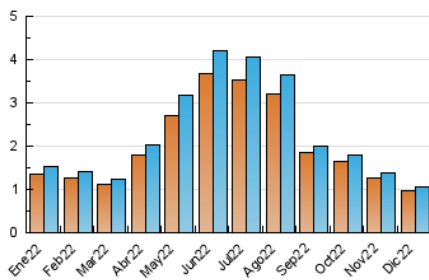

4.3 Por meses

N. únicos / Visitas (x 1000)