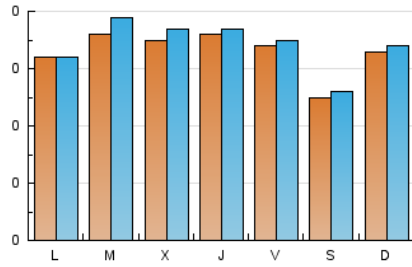

1. Cifras totales y promedios (Nacional)

MES - AÑO	NAVEGADORES UNICOS	VISITAS	PAGINAS
Diciembre - 2022	970	1.058	1.283
PROMEDIO DIARIO	33	34	41
PROMEDIO LUNES-VIERNES	35	36	44
PROMEDIO SABADO-DOMINGO	28	29	35
PAGINAS / VISITAS	1,21		
DURACION MEDIA VISITAS	0:00:41		
DURACION MEDIA PAGINAS	0:03:13		

2. Secciones (Nacional)

	PAGINAS	%
HOME	21	1.64 %
RESTO	1.262	98.36 %

3. Por día del mes (Nacional)

Día	N. únicos	Visitas	Páginas	Día	N. únicos	Visitas	Páginas	Día	N. únicos	Visitas	Páginas
1	42	44	54	11	32	34	39	21	22	23	27
2	39	39	43	12	36	37	39	22	14	15	19
3	36	38	49	13	30	30	34	23	27	27	36
4	46	48	63	14	44	46	50	24	16	16	22
5	33	33	36	15	40	40	45	25	16	16	17
6	41	46	54	16	33	34	38	26	26	27	33
7	40	40	47	17	21	21	21	27	40	45	50
8	38	39	44	18	37	38	43	28	35	38	42
9	41	43	67	19	32	32	35	29	45	46	82
10	26	26	29	20	34	36	42	30	32	33	48
								31	24	28	35

4. Gráficas (Nacional)

4.1 Por día de la semana (promedio)

N. únicos / Visitas (x 100)

Páginas (x 100)

4.2 Por franja horaria (promedio)

Visitas_ (x 1000)

Páginas (x 1000)

4.3 Por meses