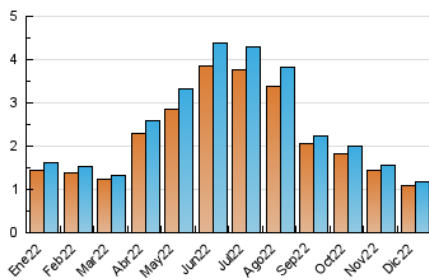

4.3 Por meses

N. únicos / Visitas (x 1000)