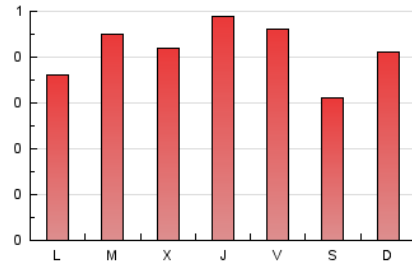

1. Cifras totales y promedios (Nacional)

MES - AÑO	NAVEGADORES UNICOS	VISITAS	PAGINAS
Diciembre - 2022	970	1.058	1.283
PROMEDIO DIARIO	33	34	41
PROMEDIO LUNES-VIERNES	35	36	44
PROMEDIO SABADO-DOMINGO	28	29	35
PAGINAS / VISITAS	1,21		
DURACION MEDIA VISITAS	0:00:41		
DURACION MEDIA PAGINAS	0:03:13		

2. Secciones (Nacional)

	PAGINAS	%
HOME	21	1.64 %
RESTO	1.262	98.36 %

3. Por día del mes (Nacional)

Día	N. únicos	Visitas	Páginas	Día	N. únicos	Visitas	Páginas	Día	N. únicos	Visitas	Páginas
1	42	44	54	11	32	34	39	21	22	23	27
2	39	39	43	12	36	37	39	22	14	15	19
3	36	38	49	13	30	30	34	23	27	27	36
4	46	48	63	14	44	46	50	24	16	16	22
5	33	33	36	15	40	40	45	25	16	16	17
6	41	46	54	16	33	34	38	26	26	27	33
7	40	40	47	17	21	21	21	27	40	45	50
8	38	39	44	18	37	38	43	28	35	38	42
9	41	43	67	19	32	32	35	29	45	46	82
10	26	26	29	20	34	36	42	30	32	33	48
								31	24	28	35

4. Gráficas (Nacional)

4.1 Por día de la semana (promedio)

N. únicos / Visitas (x 100)

Páginas (x 100)

4.2 Por franja horaria (promedio)

Visitas_ (x 1000)

Páginas (x 1000)

4.3 Por meses