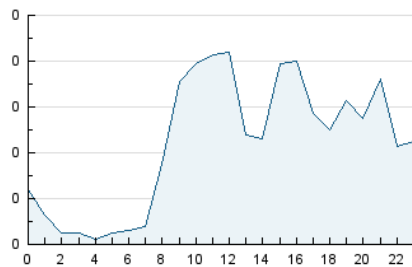

2. Secciones (Nacional)

	PAGINAS	%
HOME	21	1.64 %
RESTO	1.262	98.36 %

3. Por día del mes (Nacional)

Día	N. únicos	Visitas	Páginas	Día	N. únicos	Visitas	Páginas	Día	N. únicos	Visitas	Páginas
1	42	44	54	11	32	34	39	21	22	23	27
2	39	39	43	12	36	37	39	22	14	15	19
3	36	38	49	13	30	30	34	23	27	27	36
4	46	48	63	14	44	46	50	24	16	16	22
5	33	33	36	15	40	40	45	25	16	16	17
6	41	46	54	16	33	34	38	26	26	27	33
7	40	40	47	17	21	21	21	27	40	45	50
8	38	39	44	18	37	38	43	28	35	38	42
9	41	43	67	19	32	32	35	29	45	46	82
10	26	26	29	20	34	36	42	30	32	33	48
								31	24	28	35

4. Gráficas (Nacional)

4.1 Por día de la semana (promedio)

N. únicos / Visitas (x 100)

Páginas (x 100)

4.2 Por franja horaria (promedio)

Visitas_ (x 1000)

Páginas (x 1000)

4.3 Por meses

Visita:

Una secuencia ininterrumpida de páginas servidas a un usuario válido. Si dicho usuario no realiza peticiones de páginas en un periodo de tiempo (30 min) la siguiente petición constituirá el inicio de una nueva visita.