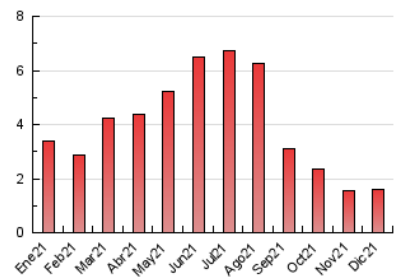

Páginas (x 1000)