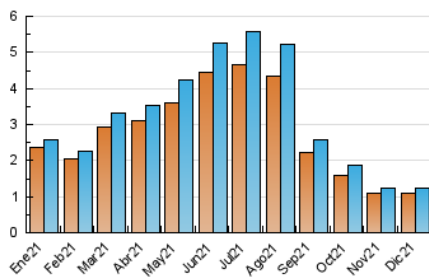

4.3 Por meses

N. únicos / Visitas (x 1000)