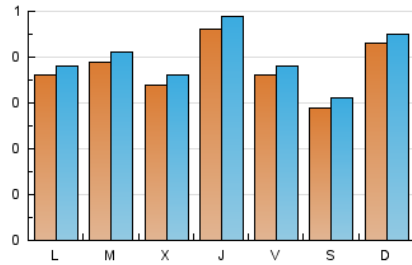

1. Cifras totales y promedios (Nacional)

MES - AÑO	NAVEGADORES UNICOS	VISITAS	PAGINAS
Diciembre - 2021	1.087	1.235	1.604
PROMEDIO DIARIO	37	40	52
PROMEDIO LUNES-VIERNES	38	41	53
PROMEDIO SABADO-DOMINGO	36	38	48
PAGINAS / VISITAS	1,30		
DURACION MEDIA VISITAS	0:00:48		
DURACION MEDIA PAGINAS	0:02:41		

2. Secciones (Nacional)

	PAGINAS	%
HOME	75	4.68 %
RESTO	1.529	95.32 %

3. Por día del mes (Nacional)

Día	N. únicos	Visitas	Páginas	Día	N. únicos	Visitas	Páginas	Día	N. únicos	Visitas	Páginas
1	36	38	47	11	30	32	42	21	28	29	33
2	67	73	100	12	41	44	52	22	21	23	36
3	44	47	67	13	37	37	40	23	26	31	36
4	40	42	61	14	42	42	54	24	23	26	45
5	60	62	80	15	27	30	34	25	24	26	32
6	58	62	78	16	39	39	48	26	39	41	50
7	31	35	40	17	35	36	50	27	28	31	36
8	42	46	56	18	21	22	22	28	53	59	89
9	37	38	42	19	31	33	43	29	43	45	67
10	37	38	39	20	19	21	24	30	59	65	107
								31	40	42	54

4. Gráficas (Nacional)

4.1 Por día de la semana (promedio)

N. únicos / Visitas (x 100)

Páginas (x 100)

4.2 Por franja horaria (promedio)

Visitas__ (x 1000)

Páginas (x 1000)

4.3 Por meses