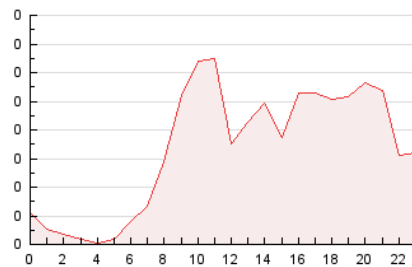

2. Secciones (Nacional)

	PAGINAS	%
HOME	75	4.68 %
RESTO	1.529	95.32 %

3. Por día del mes (Nacional)

Día	N. únicos	Visitas	Páginas	Día	N. únicos	Visitas	Páginas	Día	N. únicos	Visitas	Páginas
1	36	38	47	11	30	32	42	21	28	29	33
2	67	73	100	12	41	44	52	22	21	23	36
3	44	47	67	13	37	37	40	23	26	31	36
4	40	42	61	14	42	42	54	24	23	26	45
5	60	62	80	15	27	30	34	25	24	26	32
6	58	62	78	16	39	39	48	26	39	41	50
7	31	35	40	17	35	36	50	27	28	31	36
8	42	46	56	18	21	22	22	28	53	59	89
9	37	38	42	19	31	33	43	29	43	45	67
10	37	38	39	20	19	21	24	30	59	65	107
								31	40	42	54

4. Gráficas (Nacional)

4.1 Por día de la semana (promedio)

N. únicos / Visitas (x 100)

Páginas (x 100)

4.2 Por franja horaria (promedio)

Visitas__ (x 1000)

Páginas (x 1000)

4.3 Por meses