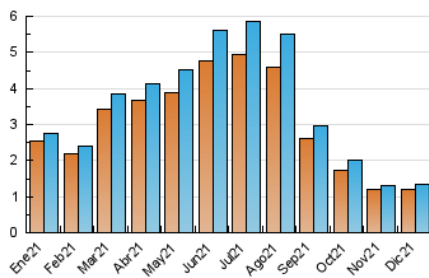

4.3 Por meses

N. únicos / Visitas (x 1000)