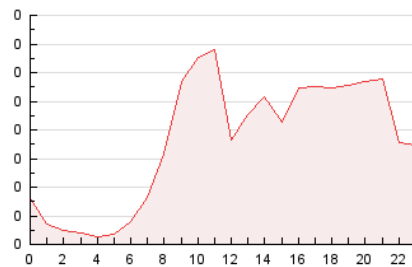

2. Secciones (Nacional e Internacional)

	PAGINAS	%
HOME	121	6.99 %
RESTO	1.609	93.01 %

3. Por día del mes (Nacional e Internacional)

Día	N. únicos	Visitas	Páginas	Día	N. únicos	Visitas	Páginas	Día	N. únicos	Visitas	Páginas
1	39	41	50	11	32	34	44	21	28	29	33
2	73	79	106	12	44	47	55	22	30	32	46
3	48	51	71	13	40	40	43	23	28	33	38
4	44	46	68	14	44	44	56	24	28	31	50
5	60	62	80	15	32	35	39	25	27	29	36
6	62	66	83	16	42	42	51	26	43	45	55
7	32	36	41	17	38	39	53	27	33	36	43
8	43	47	57	18	25	26	26	28	55	61	91
9	40	41	48	19	32	34	44	29	49	51	73
10	42	43	44	20	21	23	26	30	69	76	118
								31	47	49	62

4. Gráficas (Nacional e Internacional)

4.1 Por día de la semana (promedio)

N. únicos / Visitas (x 100)

Páginas (x 100)

4.2 Por franja horaria (promedio)

Visitas (x 1000)

Páginas (x 1000)

4.3 Por meses