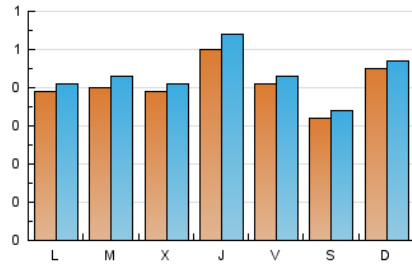

1. Cifras totales y promedios (Nacional e Internacional)

MES - AÑO	NAVEGADORES UNICOS	VISITAS	PAGINAS
Diciembre - 2021	1.197	1.348	1.730
PROMEDIO DIARIO	41	43	56
PROMEDIO LUNES-VIERNES	42	45	57
PROMEDIO SABADO-DOMINGO	38	40	51
PAGINAS / VISITAS	1,28		
DURACION MEDIA VISITAS	0:00:47		
DURACION MEDIA PAGINAS	0:02:45		

2. Secciones (Nacional e Internacional)

	PAGINAS	%
HOME	121	6.99 %
RESTO	1.609	93.01 %

3. Por día del mes (Nacional e Internacional)

Día	N. únicos	Visitas	Páginas	Día	N. únicos	Visitas	Páginas	Día	N. únicos	Visitas	Páginas
1	39	41	50	11	32	34	44	21	28	29	33
2	73	79	106	12	44	47	55	22	30	32	46
3	48	51	71	13	40	40	43	23	28	33	38
4	44	46	68	14	44	44	56	24	28	31	50
5	60	62	80	15	32	35	39	25	27	29	36
6	62	66	83	16	42	42	51	26	43	45	55
7	32	36	41	17	38	39	53	27	33	36	43
8	43	47	57	18	25	26	26	28	55	61	91
9	40	41	48	19	32	34	44	29	49	51	73
10	42	43	44	20	21	23	26	30	69	76	118
								31	47	49	62

4. Gráficas (Nacional e Internacional)

4.1 Por día de la semana (promedio)

N. únicos / Visitas (x 100)

Páginas (x 100)

4.2 Por franja horaria (promedio)

Visitas (x 1000)

Páginas (x 1000)

4.3 Por meses