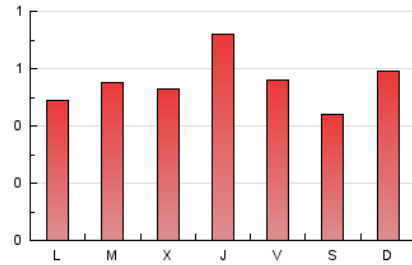

1. Cifras totales y promedios (Nacional e Internacional)

MES - AÑO	NAVEGADORES UNICOS	VISITAS	PAGINAS
Diciembre - 2021	1.197	1.348	1.730
PROMEDIO DIARIO	41	43	56
PROMEDIO LUNES-VIERNES	42	45	57
PROMEDIO SABADO-DOMINGO	38	40	51
PAGINAS / VISITAS	1,28		
DURACION MEDIA VISITAS	0:00:47		
DURACION MEDIA PAGINAS	0:02:45		

2. Secciones (Nacional e Internacional)

	PAGINAS	%
HOME	121	6.99 %
RESTO	1.609	93.01 %

3. Por día del mes (Nacional e Internacional)

Día	N. únicos	Visitas	Páginas	Día	N. únicos	Visitas	Páginas	Día	N. únicos	Visitas	Páginas
1	39	41	50	11	32	34	44	21	28	29	33
2	73	79	106	12	44	47	55	22	30	32	46
3	48	51	71	13	40	40	43	23	28	33	38
4	44	46	68	14	44	44	56	24	28	31	50
5	60	62	80	15	32	35	39	25	27	29	36
6	62	66	83	16	42	42	51	26	43	45	55
7	32	36	41	17	38	39	53	27	33	36	43
8	43	47	57	18	25	26	26	28	55	61	91
9	40	41	48	19	32	34	44	29	49	51	73
10	42	43	44	20	21	23	26	30	69	76	118
								31	47	49	62

4. Gráficas (Nacional e Internacional)

4.1 Por día de la semana (promedio)

N. únicos / Visitas (x 100)

Páginas (x 100)

4.2 Por franja horaria (promedio)

Visitas (x 1000)

Páginas (x 1000)

4.3 Por meses