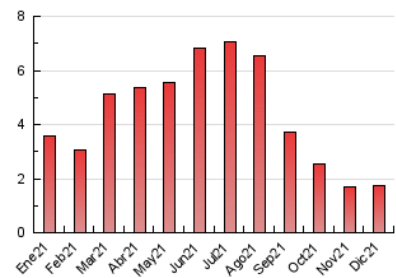

Páginas (x 1000)