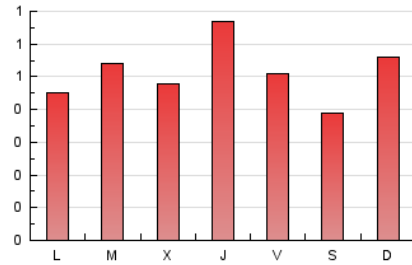

1. Cifras totales y promedios (Nacional)

MES - AÑO	NAVEGADORES UNICOS	VISITAS	PAGINAS
Diciembre - 2021	1.087	1.235	1.604
PROMEDIO DIARIO	37	40	52
PROMEDIO LUNES-VIERNES	38	41	53
PROMEDIO SABADO-DOMINGO	36	38	48
PAGINAS / VISITAS	1,30		
DURACION MEDIA VISITAS	0:00:48		
DURACION MEDIA PAGINAS	0:02:41		

2. Secciones (Nacional)

	PAGINAS	%
HOME	75	4.68 %
RESTO	1.529	95.32 %

3. Por día del mes (Nacional)

Día	N. únicos	Visitas	Páginas	Día	N. únicos	Visitas	Páginas	Día	N. únicos	Visitas	Páginas
1	36	38	47	11	30	32	42	21	28	29	33
2	67	73	100	12	41	44	52	22	21	23	36
3	44	47	67	13	37	37	40	23	26	31	36
4	40	42	61	14	42	42	54	24	23	26	45
5	60	62	80	15	27	30	34	25	24	26	32
6	58	62	78	16	39	39	48	26	39	41	50
7	31	35	40	17	35	36	50	27	28	31	36
8	42	46	56	18	21	22	22	28	53	59	89
9	37	38	42	19	31	33	43	29	43	45	67
10	37	38	39	20	19	21	24	30	59	65	107
								31	40	42	54

4. Gráficas (Nacional)

4.1 Por día de la semana (promedio)

N. únicos / Visitas (x 100)

Páginas (x 100)

4.2 Por franja horaria (promedio)

Visitas__ (x 1000)

Páginas (x 1000)

4.3 Por meses