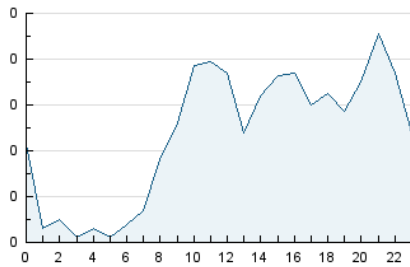

2. Secciones (Nacional)

	PAGINAS	%
HOME	39	1.81 %
RESTO	2.110	98.19 %

3. Por día del mes (Nacional)

Día	N. únicos	Visitas	Páginas	Día	N. únicos	Visitas	Páginas	Día	N. únicos	Visitas	Páginas
1	73	77	94	11	54	55	73	21	49	52	80
2	55	58	69	12	55	56	64	22	61	61	72
3	58	59	68	13	75	79	97	23	38	39	48
4	60	61	77	14	70	72	88	24	30	30	34
5	51	51	62	15	57	62	77	25	40	42	46
6	44	46	52	16	63	68	84	26	51	54	61
7	67	71	80	17	55	59	84	27	58	65	83
8	54	58	75	18	49	51	59	28	44	45	57
9	53	59	79	19	51	53	59	29	60	60	74
10	49	51	66	20	57	59	74	30	52	54	69
								31	37	40	44

4. Gráficas (Nacional)

4.1 Por día de la semana (promedio)

N. únicos / Visitas (x 100)

Páginas (x 100)

4.2 Por franja horaria (promedio)

Visitas (x 1000)

Páginas (x 1000)

4.3 Por meses

Visita:

Una secuencia ininterrumpida de páginas servidas a un usuario válido. Si dicho usuario no realiza peticiones de páginas en un periodo de tiempo (30 min) la siguiente petición constituirá el inicio de una nueva visita.