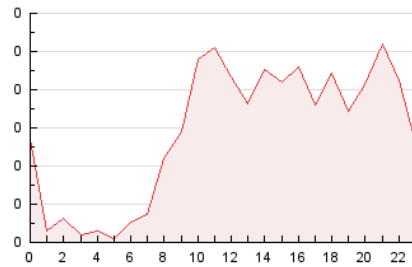

2. Secciones (Nacional)

	PAGINAS	%
HOME	39	1.81 %
RESTO	2.110	98.19 %

3. Por día del mes (Nacional)

Día	N. únicos	Visitas	Páginas	Día	N. únicos	Visitas	Páginas	Día	N. únicos	Visitas	Páginas
1	73	77	94	11	54	55	73	21	49	52	80
2	55	58	69	12	55	56	64	22	61	61	72
3	58	59	68	13	75	79	97	23	38	39	48
4	60	61	77	14	70	72	88	24	30	30	34
5	51	51	62	15	57	62	77	25	40	42	46
6	44	46	52	16	63	68	84	26	51	54	61
7	67	71	80	17	55	59	84	27	58	65	83
8	54	58	75	18	49	51	59	28	44	45	57
9	53	59	79	19	51	53	59	29	60	60	74
10	49	51	66	20	57	59	74	30	52	54	69
								31	37	40	44

4. Gráficas (Nacional)

4.1 Por día de la semana (promedio)

N. únicos / Visitas (x 100)

Páginas (x 100)

4.2 Por franja horaria (promedio)

Visitas (x 1000)

Páginas (x 1000)

4.3 Por meses

Página Vista:

Conjunto de ficheros enviado a un usuario como resultado de una petición del mismo recibida por el servidor. Cuando la página está formada por varios marcos (frames), el conjunto de los mismos tendrá, a efectos de cómputo, la consideración de una página unitaria.

Visita:

Una secuencia ininterrumpida de páginas servidas a un usuario válido. Si dicho usuario no realiza peticiones de páginas en un periodo de tiempo (30 min) la siguiente petición constituirá el inicio de una nueva visita.