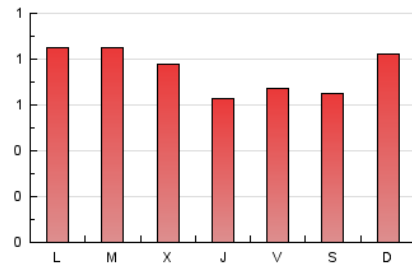

1. Cifras totales y promedios (Nacional e Internacional)

MES - AÑO	NAVEGADORES UNICOS	VISITAS	PAGINAS
Diciembre - 2020	1.726	1.905	2.323
PROMEDIO DIARIO	59	61	75
PROMEDIO LUNES-VIERNES	59	61	75
PROMEDIO SABADO-DOMINGO	60	62	73
PAGINAS / VISITAS	1,22		
DURACION MEDIA VISITAS	0:00:40		
DURACION MEDIA PAGINAS	0:03:03		

2. Secciones (Nacional e Internacional)

	PAGINAS	%
HOME	61	2.63 %
RESTO	2.262	97.37 %

3. Por día del mes (Nacional e Internacional)

Día	N. únicos	Visitas	Páginas	Día	N. únicos	Visitas	Páginas	Día	N. únicos	Visitas	Páginas
1	79	83	100	11	56	57	75	21	59	63	98
2	61	64	75	12	59	60	68	22	69	69	80
3	62	63	72	13	80	84	102	23	48	50	62
4	64	65	81	14	77	79	95	24	33	33	37
5	53	53	64	15	67	73	88	25	42	44	48
6	48	50	56	16	68	73	89	26	55	58	65
7	72	76	87	17	57	61	86	27	63	70	89
8	58	62	79	18	55	57	65	28	46	47	59
9	60	66	86	19	54	56	62	29	63	63	78
10	54	56	71	20	64	66	81	30	58	61	78
								31	40	43	47

4. Gráficas (Nacional e Internacional)

4.1 Por día de la semana (promedio)

N. únicos / Visitas (x 100)

Páginas (x 100)

4.2 Por franja horaria (promedio)

Visitas (x 1000)

Páginas (x 1000)

4.3 Por meses