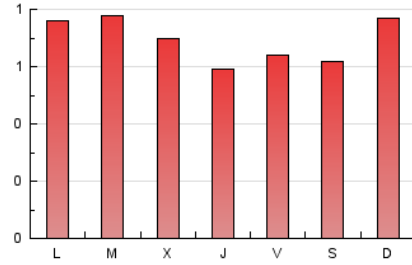

1. Cifras totales y promedios (Nacional)

MES - AÑO	NAVEGADORES UNICOS	VISITAS	PAGINAS
Diciembre - 2020	1.575	1.747	2.149
PROMEDIO DIARIO	54	56	69
PROMEDIO LUNES-VIERNES	53	56	69
PROMEDIO SABADO-DOMINGO	55	58	69
PAGINAS / VISITAS	1,23		
DURACION MEDIA VISITAS	0:00:42		
DURACION MEDIA PAGINAS	0:03:04		

2. Secciones (Nacional)

	PAGINAS	%
HOME	39	1.81 %
RESTO	2.110	98.19 %

3. Por día del mes (Nacional)

Día	N. únicos	Visitas	Páginas	Día	N. únicos	Visitas	Páginas	Día	N. únicos	Visitas	Páginas
1	73	77	94	11	54	55	73	21	49	52	80
2	55	58	69	12	55	56	64	22	61	61	72
3	58	59	68	13	75	79	97	23	38	39	48
4	60	61	77	14	70	72	88	24	30	30	34
5	51	51	62	15	57	62	77	25	40	42	46
6	44	46	52	16	63	68	84	26	51	54	61
7	67	71	80	17	55	59	84	27	58	65	83
8	54	58	75	18	49	51	59	28	44	45	57
9	53	59	79	19	51	53	59	29	60	60	74
10	49	51	66	20	57	59	74	30	52	54	69
								31	37	40	44

4. Gráficas (Nacional)

4.1 Por día de la semana (promedio)

N. únicos / Visitas (x 100)

Páginas (x 100)

4.2 Por franja horaria (promedio)

Visitas (x 1000)

Páginas (x 1000)

4.3 Por meses