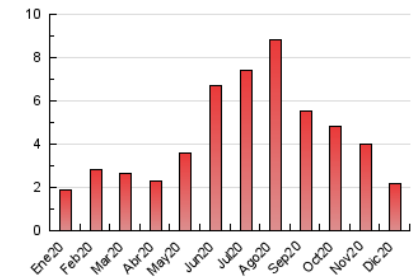

1. Cifras totales y promedios (Nacional)

MES - AÑO	NAVEGADORES UNICOS	VISITAS	PAGINAS
Diciembre - 2020	1.575	1.747	2.149
PROMEDIO DIARIO	54	56	69
PROMEDIO LUNES-VIERNES	53	56	69
PROMEDIO SABADO-DOMINGO	55	58	69
PAGINAS / VISITAS	1,23		
DURACION MEDIA VISITAS	0:00:42		
DURACION MEDIA PAGINAS	0:03:04		

2. Secciones (Nacional)

	PAGINAS	%
HOME	39	1.81 %
RESTO	2.110	98.19 %

3. Por día del mes (Nacional)

Día	N. únicos	Visitas	Páginas	Día	N. únicos	Visitas	Páginas	Día	N. únicos	Visitas	Páginas
1	73	77	94	11	54	55	73	21	49	52	80
2	55	58	69	12	55	56	64	22	61	61	72
3	58	59	68	13	75	79	97	23	38	39	48
4	60	61	77	14	70	72	88	24	30	30	34
5	51	51	62	15	57	62	77	25	40	42	46
6	44	46	52	16	63	68	84	26	51	54	61
7	67	71	80	17	55	59	84	27	58	65	83
8	54	58	75	18	49	51	59	28	44	45	57
9	53	59	79	19	51	53	59	29	60	60	74
10	49	51	66	20	57	59	74	30	52	54	69
								31	37	40	44

4. Gráficas (Nacional)

4.1 Por día de la semana (promedio)

N. únicos / Visitas (x 100)

Páginas (x 100)

4.2 Por franja horaria (promedio)

Visitas (x 1000)

Páginas (x 1000)

4.3 Por meses

N. únicos / Visitas (x 1000)

Páginas (x 1000)

5. Observaciones

Este Medio Electrónico de Comunicación ha sido medido por la herramienta Google Analytics de Google

6. Definiciones básicas (Para más información ver Normas Técnicas para el Control de los Medios Electrónicos de Comunicación)