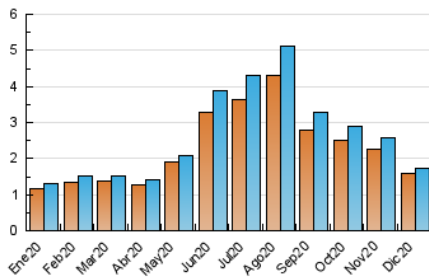

2. Secciones (Nacional)

	PAGINAS	%
HOME	39	1.81 %
RESTO	2.110	98.19 %

3. Por día del mes (Nacional)

Día	N. únicos	Visitas	Páginas	Día	N. únicos	Visitas	Páginas	Día	N. únicos	Visitas	Páginas
1	73	77	94	11	54	55	73	21	49	52	80
2	55	58	69	12	55	56	64	22	61	61	72
3	58	59	68	13	75	79	97	23	38	39	48
4	60	61	77	14	70	72	88	24	30	30	34
5	51	51	62	15	57	62	77	25	40	42	46
6	44	46	52	16	63	68	84	26	51	54	61
7	67	71	80	17	55	59	84	27	58	65	83
8	54	58	75	18	49	51	59	28	44	45	57
9	53	59	79	19	51	53	59	29	60	60	74
10	49	51	66	20	57	59	74	30	52	54	69
								31	37	40	44

4. Gráficas (Nacional)

4.1 Por día de la semana (promedio)

N. únicos / Visitas (x 100)

Páginas (x 100)

4.2 Por franja horaria (promedio)

Visitas (x 1000)

Páginas (x 1000)

4.3 Por meses

N. únicos / Visitas (x 1000)

Páginas (x 1000)

5. Observaciones

Este Medio Electrónico de Comunicación ha sido medido por la herramienta Google Analytics de Google

6. Definiciones básicas (Para más información ver Normas Técnicas para el Control de los Medios Electrónicos de Comunicación)

Visita:

Una secuencia ininterrumpida de páginas servidas a un usuario válido. Si dicho usuario no realiza peticiones de páginas en un periodo de tiempo (30 min) la siguiente petición constituirá el inicio de una nueva visita.