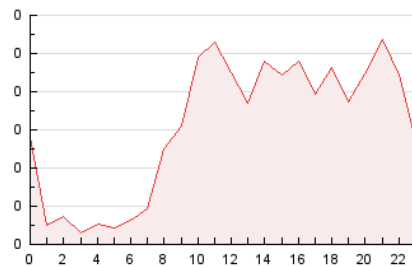

2. Secciones (Nacional e Internacional)

	PAGINAS	%
HOME	61	2.63 %
RESTO	2.262	97.37 %

3. Por día del mes (Nacional e Internacional)

Día	N. únicos	Visitas	Páginas	Día	N. únicos	Visitas	Páginas	Día	N. únicos	Visitas	Páginas
1	79	83	100	11	56	57	75	21	59	63	98
2	61	64	75	12	59	60	68	22	69	69	80
3	62	63	72	13	80	84	102	23	48	50	62
4	64	65	81	14	77	79	95	24	33	33	37
5	53	53	64	15	67	73	88	25	42	44	48
6	48	50	56	16	68	73	89	26	55	58	65
7	72	76	87	17	57	61	86	27	63	70	89
8	58	62	79	18	55	57	65	28	46	47	59
9	60	66	86	19	54	56	62	29	63	63	78
10	54	56	71	20	64	66	81	30	58	61	78
								31	40	43	47

4. Gráficas (Nacional e Internacional)

4.1 Por día de la semana (promedio)

N. únicos / Visitas (x 100)

Páginas (x 100)

4.2 Por franja horaria (promedio)

Visitas (x 1000)

Páginas (x 1000)

4.3 Por meses