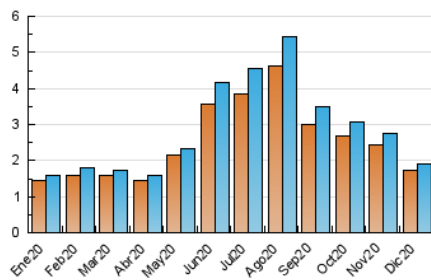

4.3 Por meses

N. únicos / Visitas (x 1000)