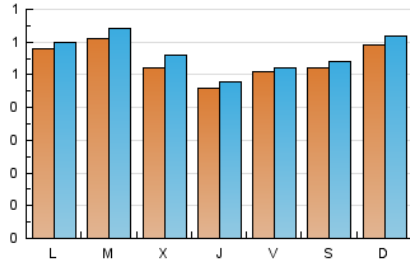

1. Cifras totales y promedios (Nacional)

MES - AÑO	NAVEGADORES UNICOS	VISITAS	PAGINAS
Diciembre - 2020	1.575	1.747	2.149
PROMEDIO DIARIO	54	56	69
PROMEDIO LUNES-VIERNES	53	56	69
PROMEDIO SABADO-DOMINGO	55	58	69
PAGINAS / VISITAS	1,23		
DURACION MEDIA VISITAS	0:00:42		
DURACION MEDIA PAGINAS	0:03:04		

2. Secciones (Nacional)

	PAGINAS	%
HOME	39	1.81 %
RESTO	2.110	98.19 %

3. Por día del mes (Nacional)

Día	N. únicos	Visitas	Páginas	Día	N. únicos	Visitas	Páginas	Día	N. únicos	Visitas	Páginas
1	73	77	94	11	54	55	73	21	49	52	80
2	55	58	69	12	55	56	64	22	61	61	72
3	58	59	68	13	75	79	97	23	38	39	48
4	60	61	77	14	70	72	88	24	30	30	34
5	51	51	62	15	57	62	77	25	40	42	46
6	44	46	52	16	63	68	84	26	51	54	61
7	67	71	80	17	55	59	84	27	58	65	83
8	54	58	75	18	49	51	59	28	44	45	57
9	53	59	79	19	51	53	59	29	60	60	74
10	49	51	66	20	57	59	74	30	52	54	69
								31	37	40	44

4. Gráficas (Nacional)

4.1 Por día de la semana (promedio)

N. únicos / Visitas (x 100)

Páginas (x 100)

4.2 Por franja horaria (promedio)

Visitas (x 1000)

Páginas (x 1000)

4.3 Por meses