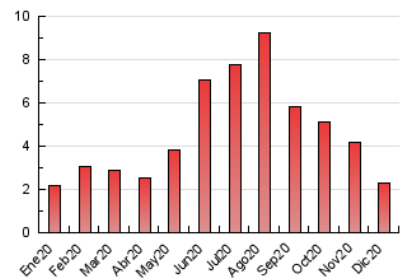

Páginas (x 1000)