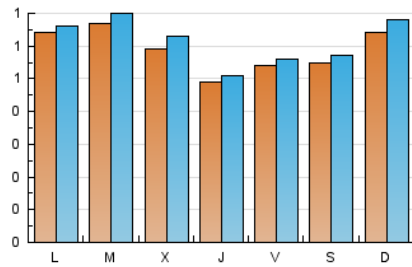

1. Cifras totales y promedios (Nacional e Internacional)

MES - AÑO	NAVEGADORES UNICOS	VISITAS	PAGINAS
Diciembre - 2020	1.726	1.905	2.323
PROMEDIO DIARIO	59	61	75
PROMEDIO LUNES-VIERNES	59	61	75
PROMEDIO SABADO-DOMINGO	60	62	73
PAGINAS / VISITAS	1,22		
DURACION MEDIA VISITAS	0:00:40		
DURACION MEDIA PAGINAS	0:03:03		

2. Secciones (Nacional e Internacional)

	PAGINAS	%
HOME	61	2.63 %
RESTO	2.262	97.37 %

3. Por día del mes (Nacional e Internacional)

Día	N. únicos	Visitas	Páginas	Día	N. únicos	Visitas	Páginas	Día	N. únicos	Visitas	Páginas
1	79	83	100	11	56	57	75	21	59	63	98
2	61	64	75	12	59	60	68	22	69	69	80
3	62	63	72	13	80	84	102	23	48	50	62
4	64	65	81	14	77	79	95	24	33	33	37
5	53	53	64	15	67	73	88	25	42	44	48
6	48	50	56	16	68	73	89	26	55	58	65
7	72	76	87	17	57	61	86	27	63	70	89
8	58	62	79	18	55	57	65	28	46	47	59
9	60	66	86	19	54	56	62	29	63	63	78
10	54	56	71	20	64	66	81	30	58	61	78
								31	40	43	47

4. Gráficas (Nacional e Internacional)

4.1 Por día de la semana (promedio)

N. únicos / Visitas (x 100)

Páginas (x 100)

4.2 Por franja horaria (promedio)

Visitas (x 1000)

Páginas (x 1000)

4.3 Por meses