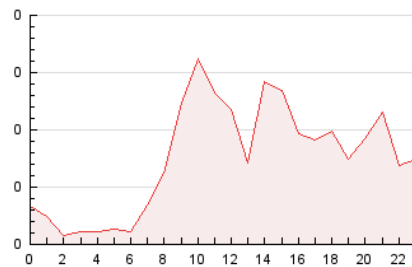

### 3. Por día del mes (Nacional e Internacional)

Día	N. únicos	Visitas	Páginas	Día	N. únicos	Visitas	Páginas	Día	N. únicos	Visitas	Páginas
1	70	74	94	11	26	26	27	21	50	51	69
2	61	65	94	12	35	37	47	22	41	45	56
3	49	51	80	13	40	41	55	23	40	43	61
4	48	49	70	14	28	29	43	24	50	56	79
5	47	49	59	15	41	42	48	25	52	54	70
6	37	37	49	16	34	36	71	26	37	39	43
7	47	49	62	17	39	39	53	27	34	35	54
8	31	35	81	18	33	35	54	28	47	49	81
9	36	38	50	19	31	33	40	29	35	38	44
10	38	41	50	20	47	51	64	30	43	45	55

#### 4. Gráficas (Nacional e Internacional)

##### 4.1 Por día de la semana (promedio)

N. únicos / Visitas (x 100)

Páginas (x 100)

##### 4.2 Por franja horaria (promedio)

Visitas (x 1000)

Páginas (x 1000)