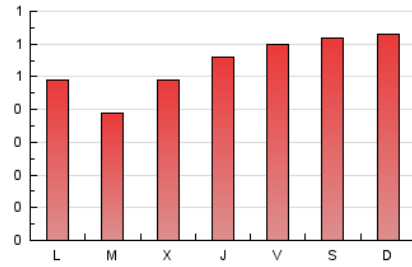

#### 3. Por día del mes (Nacional)

Día	N. únicos	Visitas	Páginas	Día	N. únicos	Visitas	Páginas	Día	N. únicos	Visitas	Páginas
1	65	69	89	11	20	20	21	21	41	42	60
2	59	63	92	12	26	28	38	22	34	38	48
3	49	51	80	13	33	33	46	23	39	41	56
4	41	42	63	14	26	27	41	24	46	52	75
5	33	35	45	15	37	38	44	25	41	43	59
6	32	32	44	16	29	31	66	26	36	38	42
7	39	39	50	17	36	36	50	27	31	31	50
8	28	32	78	18	31	32	51	28	40	42	73
9	29	31	43	19	26	27	32	29	34	37	43
10	35	38	45	20	39	43	56	30	39	41	51

4. Gráficas (Nacional)

4.1 Por día de la semana (promedio)

N. únicos / Visitas (x 100)

Páginas (x 100)

4.2 Por franja horaria (promedio)

Visitas (x 1000)

Páginas (x 1000)

4.3 Por meses