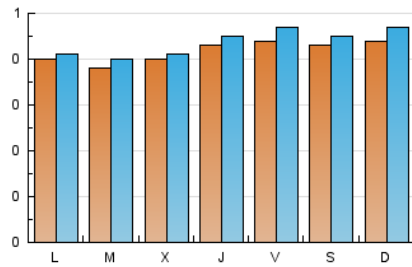

4. Gráficas (Nacional e Internacional)

4.1 Por día de la semana (promedio)

N. únicos / Visitas (x 100)