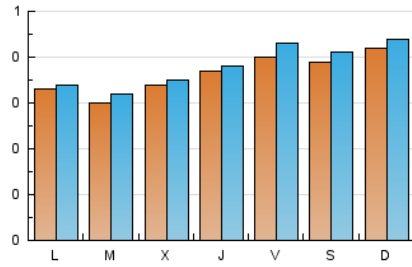

4. Gráficas (Nacional)

4.1 Por día de la semana (promedio)

N. únicos / Visitas (x 100)