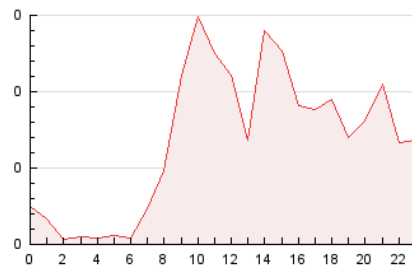

#### 3. Por día del mes (Nacional)

Día	N. únicos	Visitas	Páginas	Día	N. únicos	Visitas	Páginas	Día	N. únicos	Visitas	Páginas
1	65	69	89	11	20	20	21	21	41	42	60
2	59	63	92	12	26	28	38	22	34	38	48
3	49	51	80	13	33	33	46	23	39	41	56
4	41	42	63	14	26	27	41	24	46	52	75
5	33	35	45	15	37	38	44	25	41	43	59
6	32	32	44	16	29	31	66	26	36	38	42
7	39	39	50	17	36	36	50	27	31	31	50
8	28	32	78	18	31	32	51	28	40	42	73
9	29	31	43	19	26	27	32	29	34	37	43
10	35	38	45	20	39	43	56	30	39	41	51

4. Gráficas (Nacional)

4.1 Por día de la semana (promedio)

N. únicos / Visitas (x 100)

Páginas (x 100)

4.2 Por franja horaria (promedio)

Visitas (x 1000)

Páginas (x 1000)

4.3 Por meses